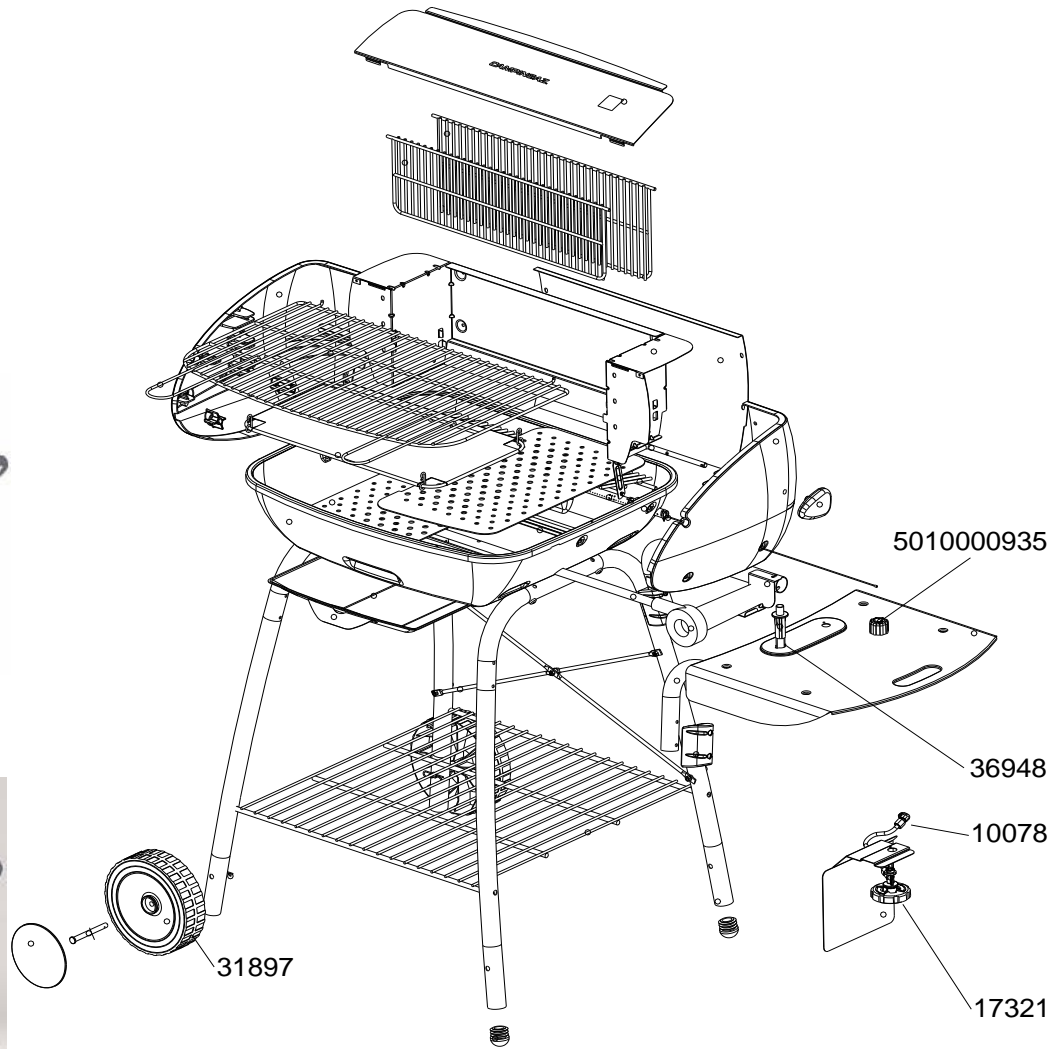

**CHARCOAL BARBECUES  
BARBECUES A CHARBON DE BOIS :  
AZZURO - AZZURO PLUS - AZZURO  
EXTRA**

**AZZURO**

**AZZURO PLUS**

**AZZURO EXTRA**

SPARE PARTS REF.	POINTS	EN DESCRIPTIONS	FR DESCRIPTIONS	AZZURO	PLUS	EXTRA
10078	40	JET	INJECTEUR		X	X
17321	50	CONNECTION KNOB	PINCE D'ACCROCHAGE		X	X
31897	50	WHEEL DIAMETER 175 (X 1)	ROUE DIAMETRE 175 (X 1)	X	X	X
36948	60	SIMPLE IGNITER	PIEZO SIMPLE		X	X
5010000935	30	KNOB (x1)	VOLANT (x1)		X	X