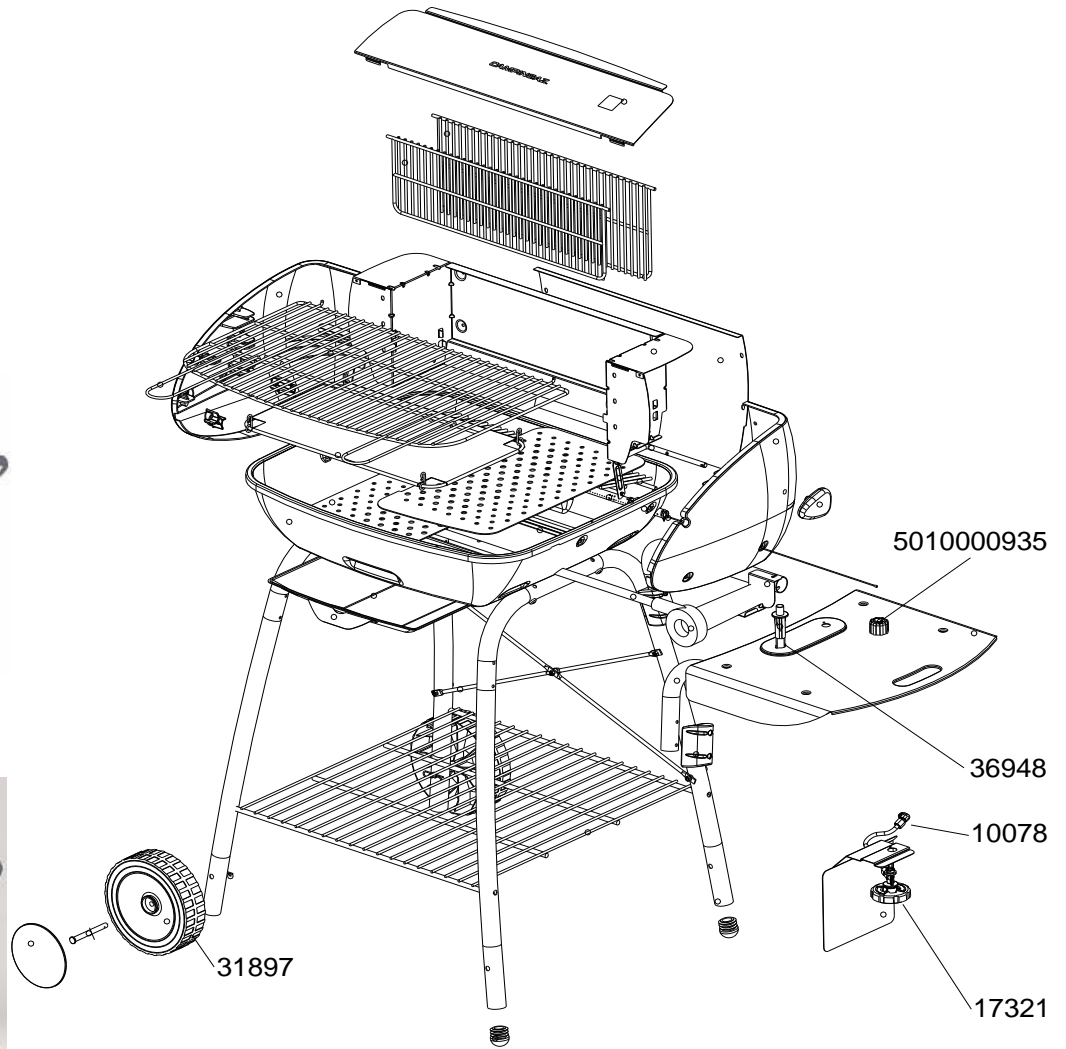

**CHARCOAL BARBECUES
BARBECUES A CHARBON DE BOIS :
AZZURO - AZZURO PLUS - AZZURO
EXTRA**

AZZURO

AZZURO PLUS

AZZURO EXTRA

SPARE PARTS REF.	POINTS	EN DESCRIPTIONS	FR DESCRIPTIONS	AZZURO	PLUS	EXTRA
10078	40	JET	INJECTEUR		X	X
17321	50	CONNECTION KNOB	PINCE D'ACCROCHAGE		X	X
31897	50	WHEEL DIAMETER 175 (X 1)	ROUE DIAMETRE 175 (X 1)	X	X	X
36948	60	SIMPLE IGNITER	PIEZO SIMPLE		X	X
5010000935	30	KNOB (x1)	VOLANT (x1)		X	X