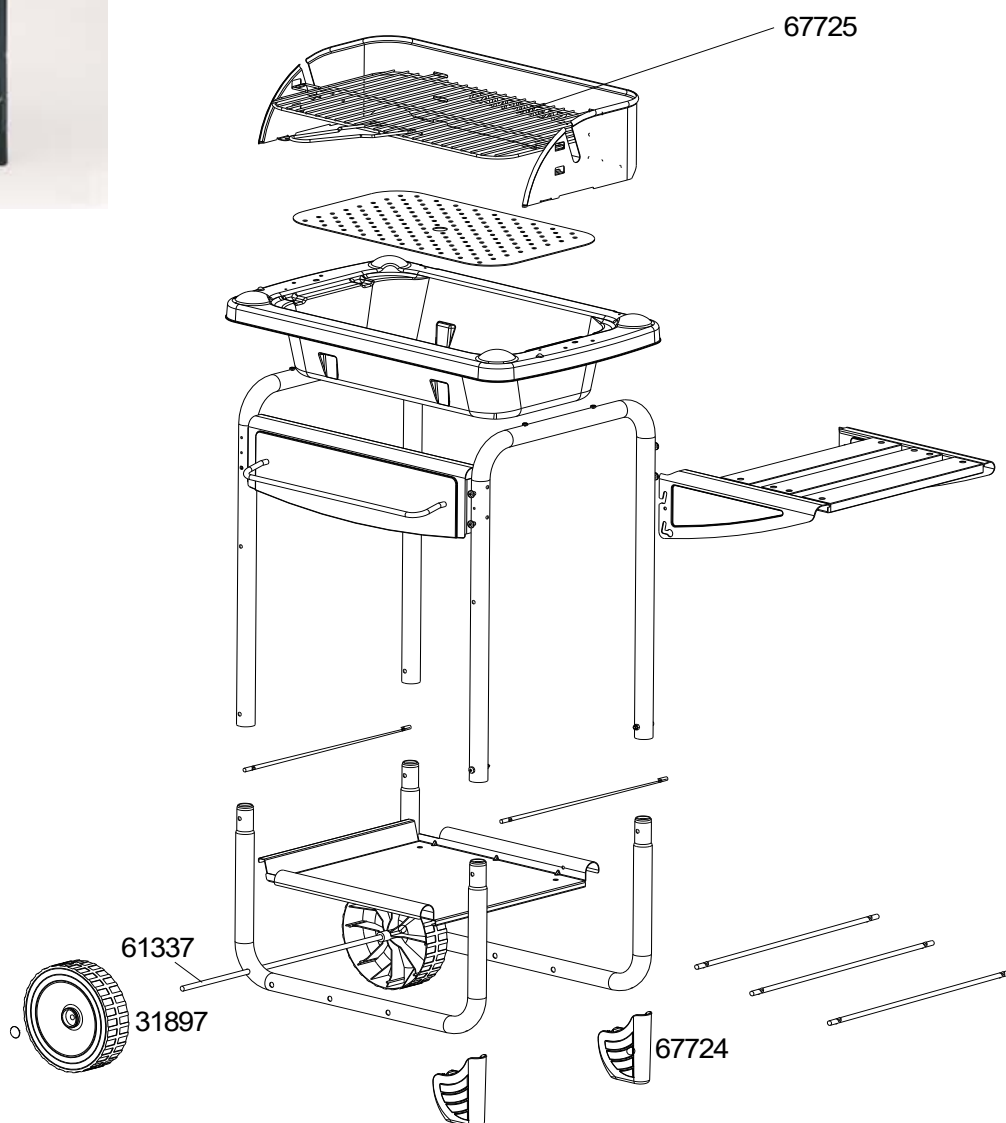

# CHARCOAL BARBECUE BARBECUE A CHARBON DE BOIS : BONITO

CAMPINGAZ®

SPARE PARTS REF.	POINTS	EN DESCRIPTIONS	FR DESCRIPTIONS
31897	50	WHEEL DIAMETER 175 (X 1)	ROUE DIAMETRE 175 (X 1)
61337	50	AXLE WHEEL	AXE DE ROUE
67724	40	FOOT	PIED
67725	90	COOKING GRID	GRILLE DE CUISSON