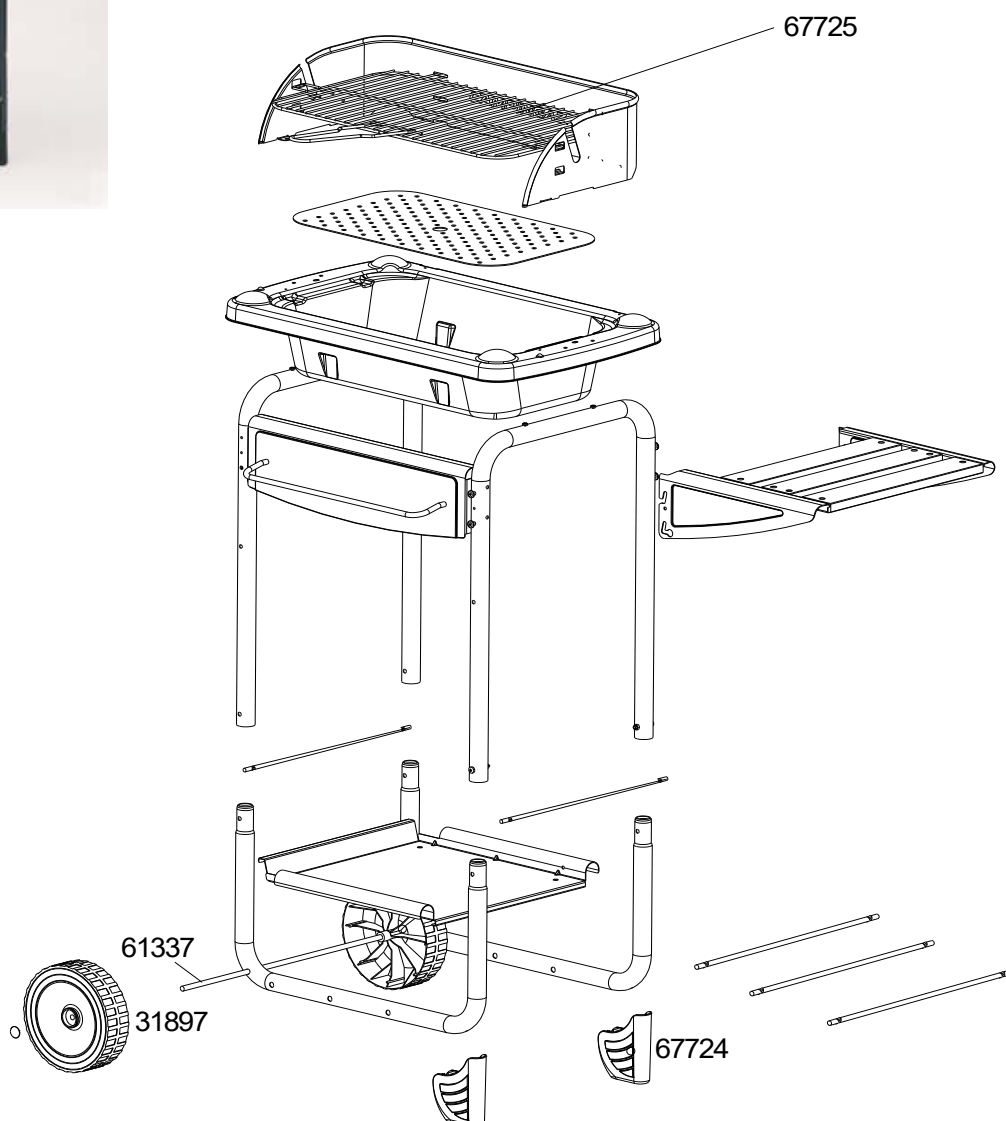

CHARCOAL BARBECUE BARBECUE A CHARBON DE BOIS : BONITO

SPARE PARTS REF.	POINTS	EN DESCRIPTIONS	FR DESCRIPTIONS
31897	50	WHEEL DIAMETER 175 (X 1)	ROUE DIAMETRE 175 (X 1)
61337	50	AXLE WHEEL	AXE DE ROUE
67724	40	FOOT	PIED
67725	90	COOKING GRID	GRILLE DE CUISSON