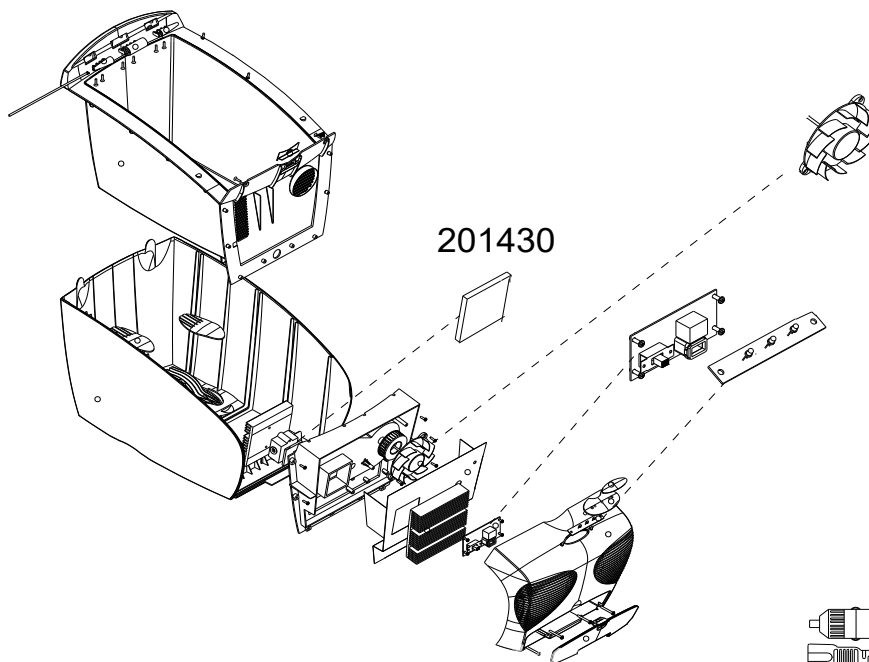

**CAR COOLER TECC 18
GLACIERE THERMO-ELECTRIQUE
VOITURE 18 L**

201332

201430

67953

SPARE PARTS REF.	EN DESCRIPTIONS	FR DESCRIPTIONS
67953	POWER CORD - 12 VOLTS	CORDON 12 VOLTS
201332	CONVERTER 230V/12V	TRANSFORMATEUR 230V/12V
201430	THERMO ELECTRIC ELEMENT	ELEMENT THERMO-ELECTRIQUE