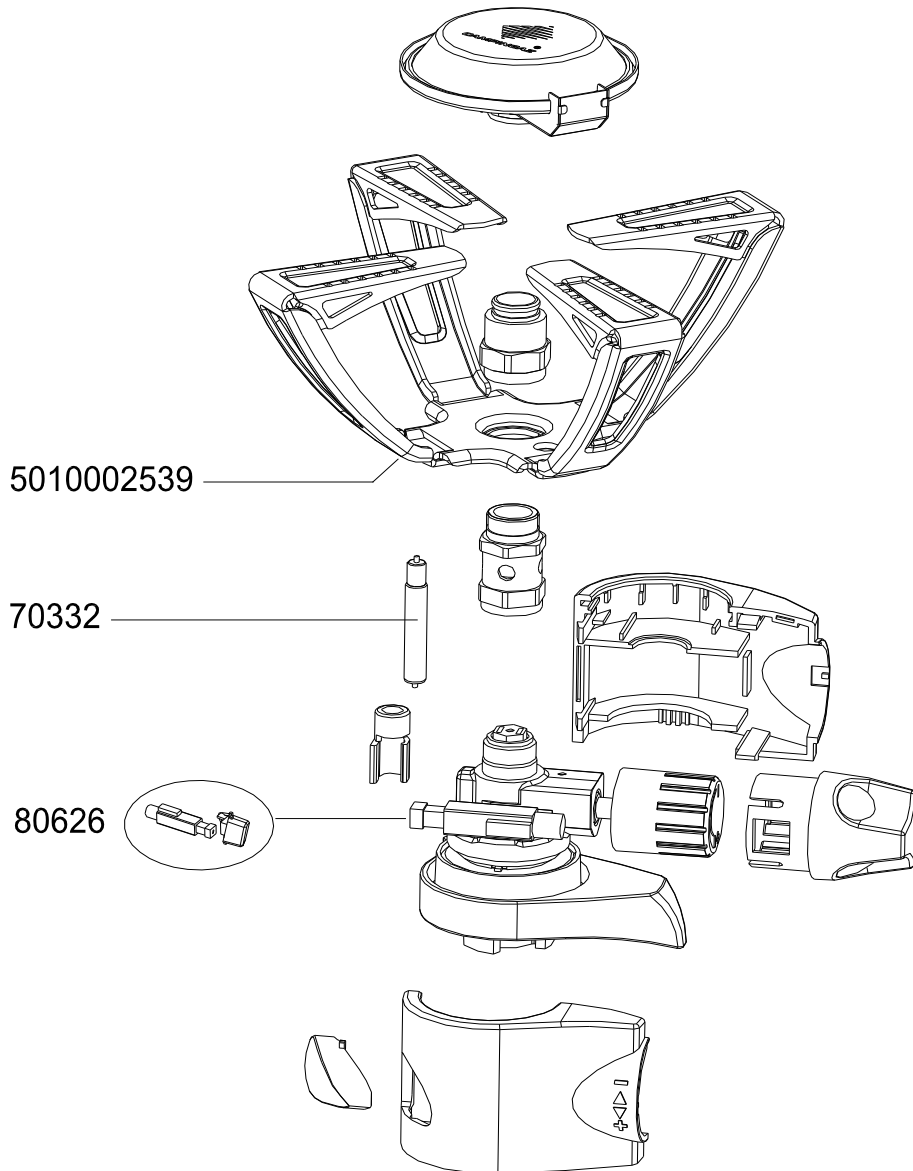

# STOVE/RECHAUD : EL GRECO II

SPARE PART REF.	POINTS	EN DESCRIPTIONS	FR DESCRIPTIONS
70332	60	ELECTRODE	ELECTRODE
80626	90	PIEZO + BUTTON	PIEZO + BOUTON
5010002539	80	PAN SUPPORT	SUPPORT CASSEROLE