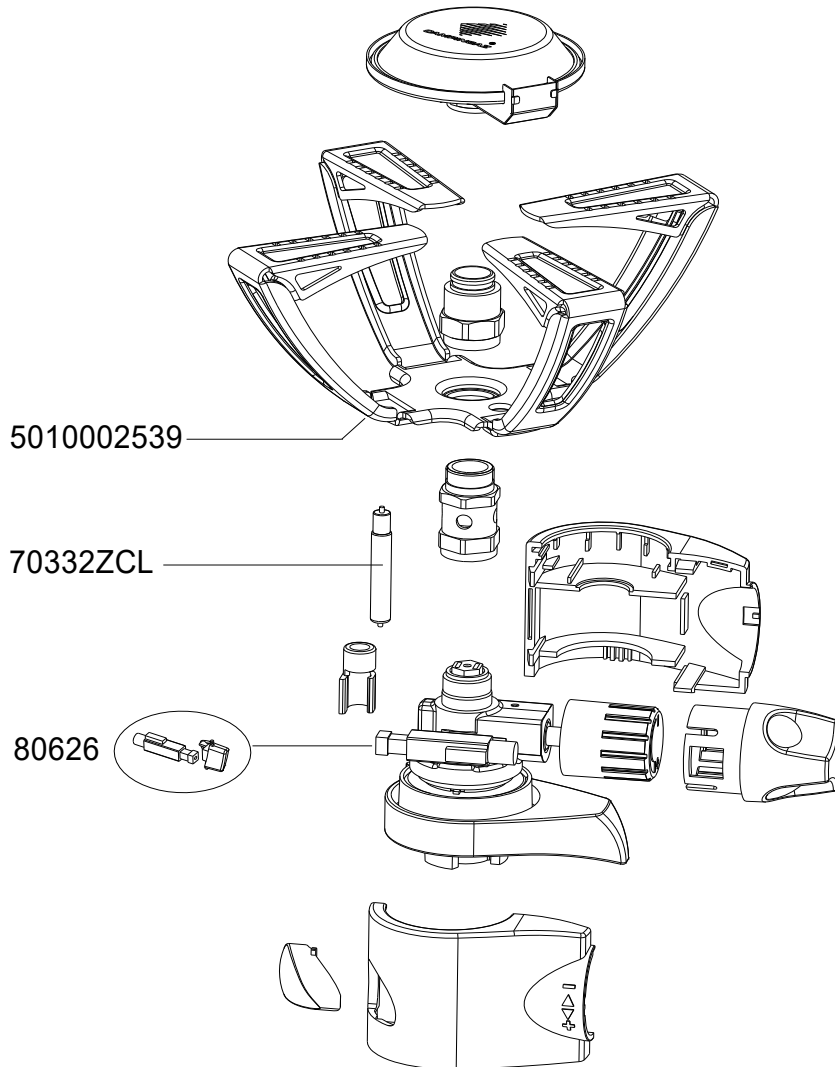

STOVE/RECHAUD : EL GRECO II

SPARE PART REF.	POINTS	EN DESCRIPTIONS	FR DESCRIPTIONS
70332ZCL	60	ELECTRODE	ELECTRODE
80626	90	PIEZO + BUTTON	PIEZO + BOUTON
5010002539	80	PAN SUPPORT	SUPPORT CASSEROLE