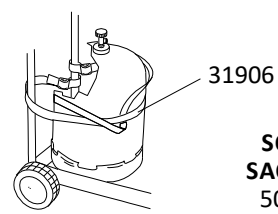

# BARBECUES : 4 SERIES DH CLASSIC LS PLUS - LS PLUS D

SPARE PARTS REF.	POINTS	EN DESCRIPTIONS	FR DESCRIPTIONS
31906	30	CYLINDER STRAP	SANGLE BOUTEILLE
67985	90	SET OF WHEELS (x2)	ENSEMBLE ROUES (x2)
5010001024	40	HANDLE / USTENSIL HOLDER	POIGNEE / PORTE USTENSILE
5010001598	100	STEEL HEAT DIFFUSER (x1)	DIFFUSEUR DE CHALEUR ACIER (x1)
5010001648	60	LEFT OR RIGHT SIDE PANEL (DARK GREY)	PANNEAU LATERAL GAUCHE OU DROITE (GRIS FONCE)
5010001669	30	GREASE DRAWER TENT	TENTE TIROIR RAMASSE GRAISSE
5010001671	50	GREASE PLATE (x1)	PLATEAU RAMASSE GRAISSE (x1)
5010002162	70	KNOB (x2)	VOLANT (x2)
5010002164	30	JET 28Mb	INJECTEUR 28Mb
5010002165	120	STAINLESS STEEL BURNER 28Mb	BRULEUR INOX 28Mb
5010002176	40	KIT OF 2 KNOBS FOR SIDE STOVE	KIT DE 2 VOLANTS POUR RECHAUD LATERAL
5010002180	40	ELECTRODE FOR SIDE STOVE	ELECTRODE RECHAUD LATERAL
5010002181	50	SIDE STOVE BURNER	BRULEUR POUR RECHAUD LATERAL
5010002187	240	STOVE GAS PIPE 28Mb (Export)	TUBULURE RECHAUD 28Mb (Export)
5010002192	40	USTENSIL HOOK	PORTE USTENSILES
5010002214	80	PIEZO 1 OUTLET	PIEZO SIMPLE
5010002282	30	REINFORCEMENT WIRE SIDE SHELF	FIL RENFORT ETAGERE
5010002445	300	STOVE PIPE 28Mb 1/2" (Fr)	TUBULURE RECHAUD 28Mb 1/2" (Fr)
5010002446	110	STAINLESS STEEL BURNER 50Mb	BRULEUR INOX 50Mb
5010002448	30	JET 50Mb - FOR BUTANE AND PROPANE GAS PIPE	INJECTEUR 50Mb - POUR TUBULURE GAZ BUTANE ET PROPANE
5010002500	50	SIDE STOVE PAN SUPPORT	SUPPORT DE CASSEROLE RECHAUD LATERAL
5010003148	60	SCREW BAG	SACHET DE VIS
5010003281	160	LEFT DOOR WITHOUT HANDLE (DARK GREY)	PORTE GAUCHE SANS POIGNEE (GRIS FONCE)
5010003282	160	RIGHT DOOR WITHOUT HANDLE (DARK GREY)	PORTE DROITE SANS POIGNEE (GRIS FONCE)
5010003284	270	STOVE PIPE 28Mb 1/4" (Ch)	TUBULURE RECHAUD 28Mb 1/4" (Ch)
5010003346	40	AXLE SUPPORTS FOR DOORS (MOD. 2016 AND AFTER) + 2 CHASSIS SQUARES	SUPPORTS AXE PORTES (MOD. A PARTIR DE 2016) + 2 EQUERRES CHASSIS
5010003830	140	LEFT DOOR WITHOUT HANDLE (MOD. FROM 2016) - (LIGHT GREY)	PORTE GAUCHE SANS POIGNEE (MOD. A PARTIR DE 2016) - (GRIS CLAIR)
5010003831	140	RIGHT DOOR WITHOUT HANDLE (MOD. FROM 2016) - (LIGHT GREY)	PORTE DROITE SANS POIGNEE (MOD. A PARTIR DE 2016) - (GRIS CLAIR)
5010004125	190	LEFT OR RIGHT SIDE TABLE WITH USTENSIL HOOK - TEXTURED DARK GREY	ETAGERE GAUCHE OU DROITE AVEC PORTE USTENSILES - GRAINE GRIS FONCE
5010004126	220	SIDE BURNER SHELF W/LID - TEXTURED DARK GREY	ETAGERE RECHAUD LATERAL AVEC COUVERCLE - GRAINE GRIS FONCE
5010004726	290	KIT OF REMOVABLE PARTS (FIREBOX)	KIT DE PARTIES AMOVIBLES (CUVE)
5010004830	60	SIDE SHELF SUPPORTS (RIGHT AND LEFT) - TEXTURED DARK GREY	SUPPORTS ETAGERE (DROITE ET GAUCHE) - GRAINE GRIS FONCE
5010004873	50	MAGNETS (X2)	AIMANTS (X2)
5010004875	100	ACCESSORY BAG	SACHET D'ACCESSOIRES
5010004931	50	LID PADS(x2) + BASE CUSHIONS(x2) + LEG GROMMETS(x4)	PATINS COUVERCLE(x2) + BOUCHONS CUVE(x2) + RONDELLES PIED(x4)
5010005345	260	CHASSIS (MOD. FROM 2019)	CHASSIS (MOD. A PARTIR DE 2019)
5010005347	280	KIT LEGS (X4) (MOD. FROM 2019)	KIT PIEDS (X4) (MOD. A PARTIR DE 2019)
5010005365	50	PIEZO DOUBLE	PIEZO DOUBLE
5010005377	250	ENAMELLED CAST IRON GRID (FRAME + CIRCLE) - MATTE (MOD. FROM 2019)	GRILLE FONTE EMAILLEE (CADRE + CERCLE) - MATE (MOD. A PARTIR DE 2019)
5010005394	210	ENAMELLED CAST IRON GRID - MATTE (MOD. FROM 2019)	GRILLE DE CUISSON FONTE EMAILLEE - MATE (MOD. A PARTIR DE 2019)
5010005398	90	KIT OF ELECTRODES + HOUSINGS	KIT ELECTRODES + SUPPORTS