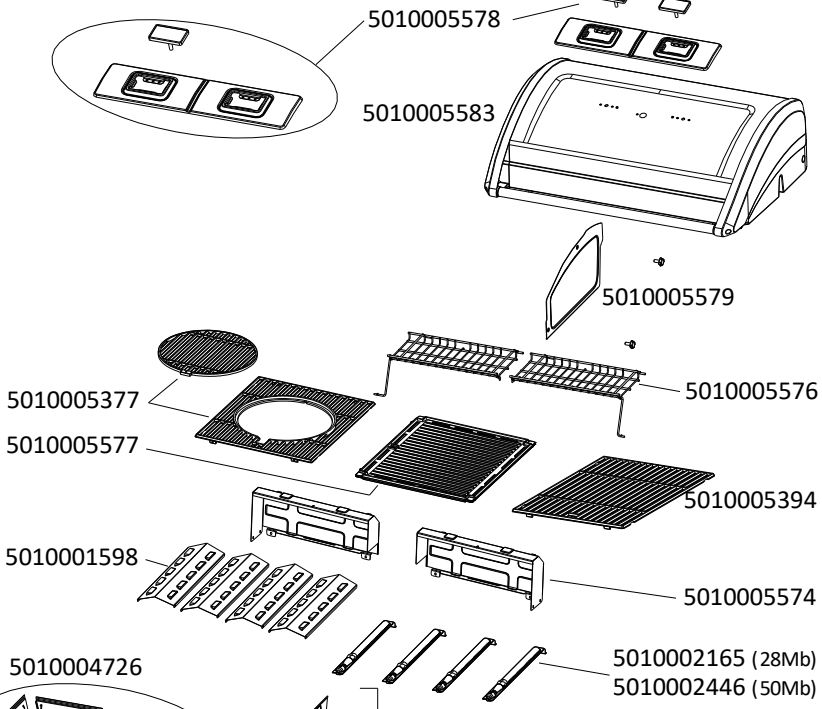

**BARBECUES : 4 SERIES DH
CLASSIC LS PLUS - LS PLUS D**

JET / INJECTEUR
5010002164 (28Mb)
5010002448 (50 Mb)

5010002187 (Exp.)
5010002445 (Fr)
5010003284 (Ch)

5010004125
5010002192

5010005347
5010001024
5010004873

67985

5010003281
5010003830

5010003282
5010003831

5010003346
5010005345

5010005398
5010002500
5010002176
5010002180
5010002181

5010004126
5010004830

**SCREW BAG
SACHET DE VIS**
5010003148