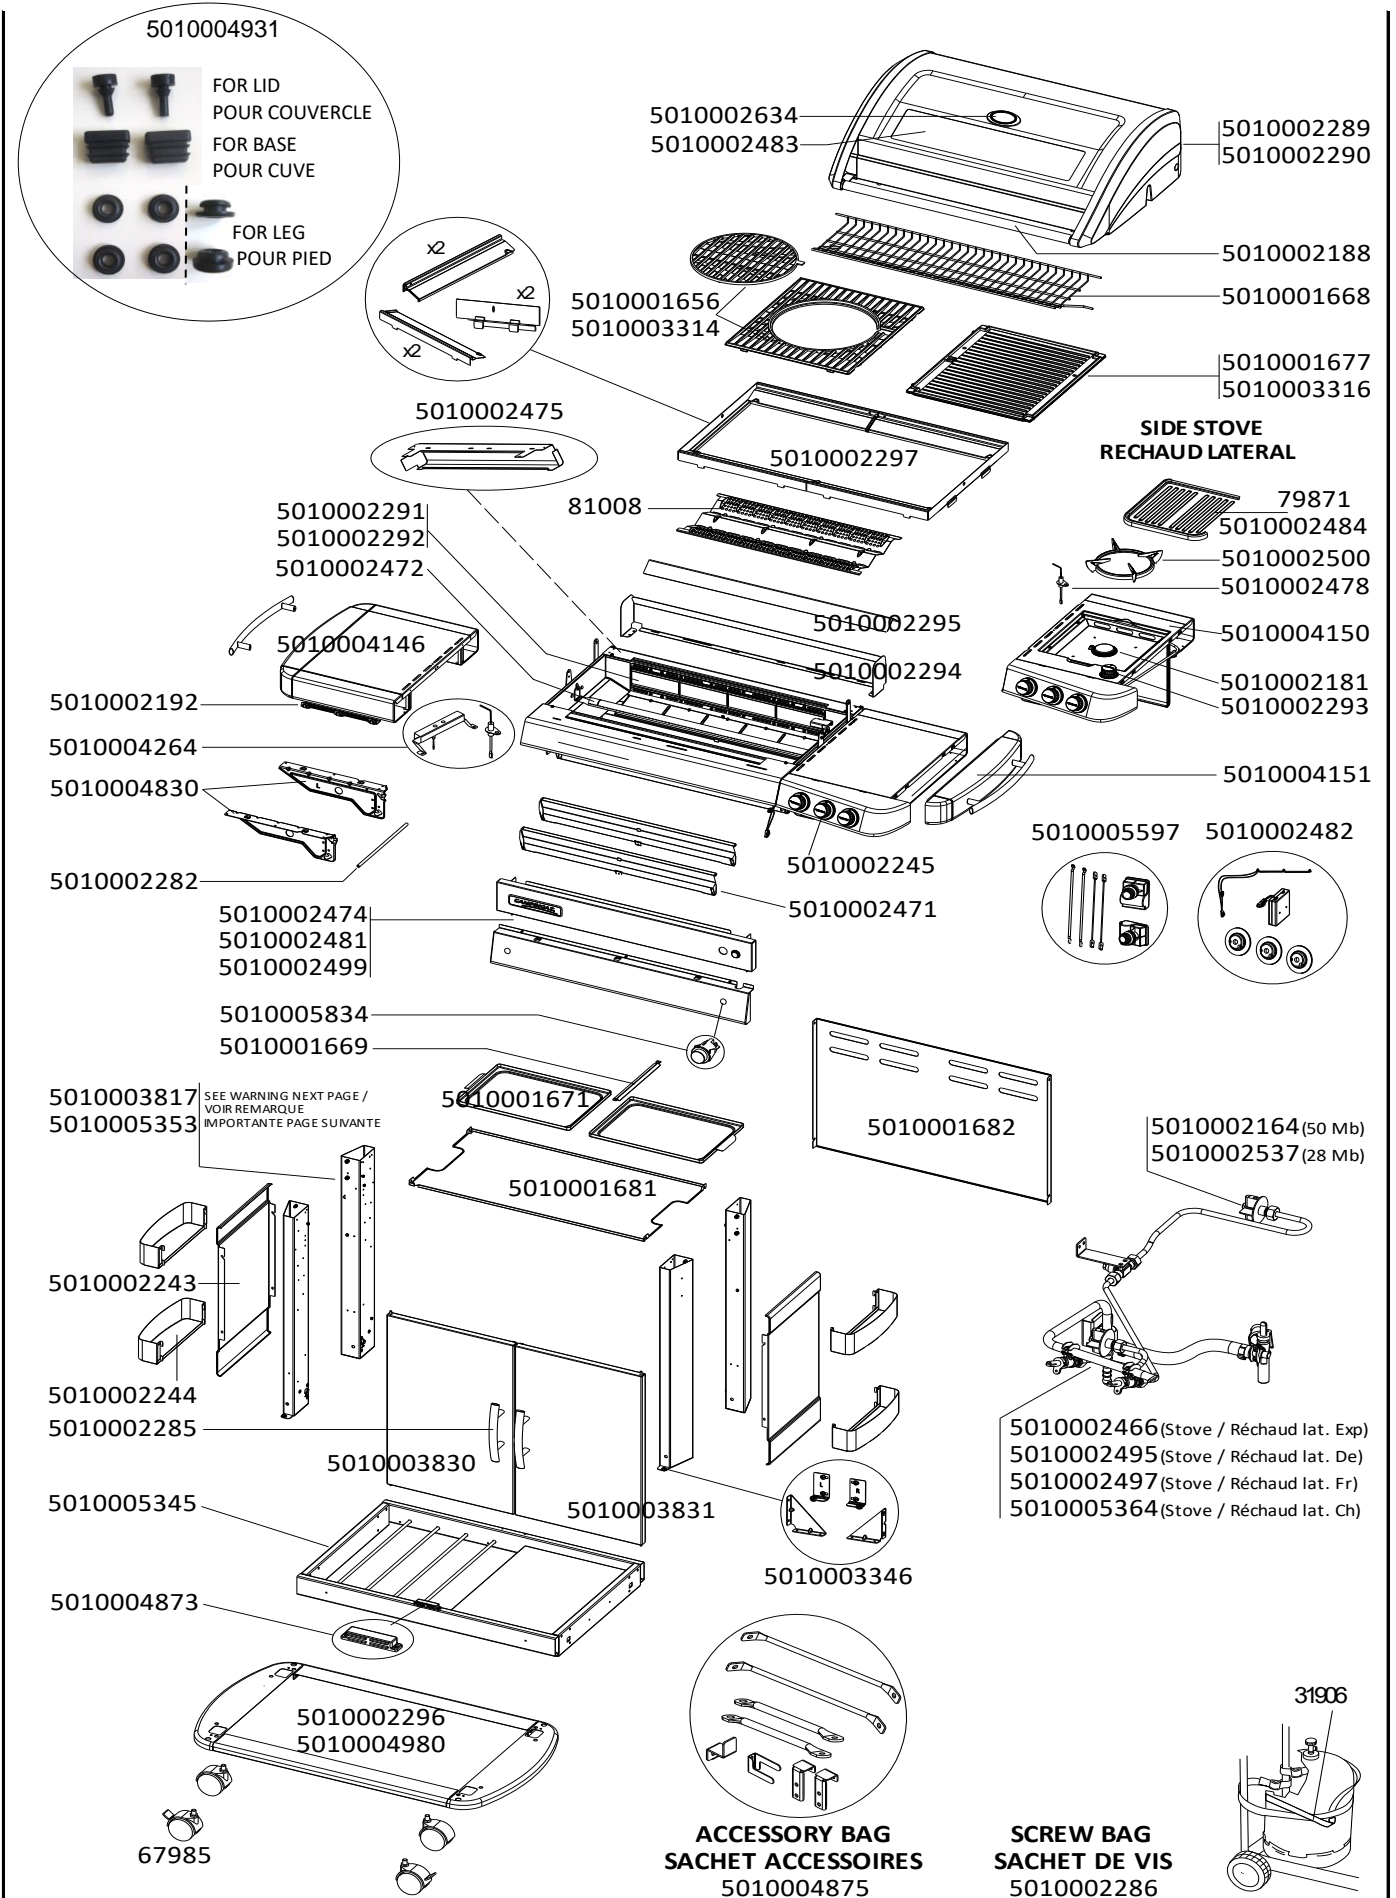

BARBECUES : 4 SERIES RBS EXS - LXS - ESTATE LXS

BARBECUES : 4 SERIES RBS EXS - LXS - ESTATE LXS

WARNING : according to the production date of your barbecue, the legs, bottom skirt and chassis may have different references.

ATTENTION : selon la date de fabrication de votre barbecue, les pieds, la jupe et le chassis peuvent avoir des références différentes.

PRODUCTION DATE /	LEGS / PIEDS	BOTTOM SKIRT / JUPE	CHASSIS
BEFORE AUGUST 2017 / AVANT AOUT 2017 *	5010003817	5010002296 (smooth painting / peinture lisse)	
BETWEEN AUGUST 2017 AND JULY 2018 / ENTRE AOUT 2017 ET JUILLET 2018 *	5010005353	5010004980 (textured painting/ peinture texturée)	
FROM AUGUST 2018 / A PARTIR DE AOUT 2018 *	5010005353	5010004980 (textured painting/ peinture texturée)	5010004980

* for the production date, see the sticker under the right side table (4 figures) OR on the engraving located underneath the ustensil hook OR the grease tray (4 first figures).

* Pour la date de production, voir l'autocollant situé sous la tablette droite (4 chiffres) OU la gravure sous le porte ustensiles de la tablette latérale gauche OU la gravure sous le bac à graisse (les 4 premiers chiffres).

SPARE PARTS REF.	POINTS	EN DESCRIPTIONS	FR DESCRIPTIONS		
				4 SERIES RBS EXS	4 SERIES RBS LXS 4 SERIES ESTATE RBS LXS
31906	30	CYLINDER STRAP	SANGLE BOUTEILLE	X	X
67985	90	SET OF WHEELS (x2)	ENSEMBLE ROUES (x2)	X	X
79871	140	GRIDDLE PLATE	PLAQUE DE CUISSON	X	
81008	90	HEAT DIFFUSER (x1)	DIFFUSEUR DE CHALEUR (x1)	X	X
5010001656	270	ENAMELLED CAST IRON GRID (FRAME + CIRCLE) - SHINY	GRILLE DE CUISSON FONTE EMAILLEE (CADRE + CERCLE) - BRILLANTE	X	X
5010001668	120	WARMING GRID	GRILLE DE MIJOTAGE	X	X
5010001669	30	GREASE DRAWER TENT	TENTE TIROIR RAMASSE GRAISSE	X	X
5010001671	50	GREASE PLATE (x1)	PLATEAU RAMASSE GRAISSE (x1)	X	X
5010001677	320	REVERSIBLE ENAMELLED CAST IRON GRIDDLE - SHINY	PLAQUE DE CUISSON FONTE EMAILLEE REVERSIBLE - BRILLANTE	X	X
5010001681	60	HEAT SHIELD	PARE CHALEUR	X	X
5010001682	110	REAR PANEL	PANNEAU ARRIERE	X	X
5010002164	30	JET 28Mb	INJECTEUR 28Mb	X	X
5010002181	50	SIDE STOVE BURNER	BRULEUR POUR RECHAUD LATERAL	X	X
5010002188	60	STAINLESS STEEL HANDLE + INSULATING + ENDS	POIGNEE INOX + ISOLANT + EMBOUTS	X	X
5010002192	40	USTENSIL HOOK	PORTE USTENSILES	X	X
5010002243	70	LEFT OR RIGHT SIDE PANEL (LIGHT GREY)	PANNEAU LATERAL GAUCHE OU DROITE (GRIS CLAIR)	X	X
5010002244	70	LATERAL BASKET	PANIER LATERAL	X	X
5010002245	50	CHROMED KNOB (x2)	VOLANT CHROME (x2)	X	X
5010002282	30	REINFORCEMENT WIRE SIDE SHELF	FIL RENFORT ETAGERE	X	X
5010002285	50	DOOR HANDLE	POIGNEE DE PORTE	X	X
5010002286	70	SCREW BAG	SACHET DE VIS	X	X
5010002289	750	STAINLESS STEEL LID WITH THERMOMETER	COUVERCLE INOX AVEC THERMOMETRE		X
5010002290	800	STAINLESS STEEL LID WITH THERMOMETER	COUVERCLE INOX AVEC THERMOMETRE	X	
5010002291	520	BURNER 28Mb	BRULEUR 28Mb	X	X