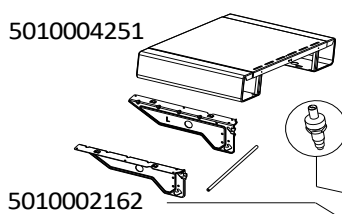

SIDE STOVE RECHAUD LATERAL

5010002184 (Exp)
5010002187
Stove / Réchaud lat. (Exp)

5010002444 (Fr)

5010004136 (Mod. Class 4LB PLUS)
5010004254 (Mod. 4LBS)
5010005004 (Mod. 4LBD)

ACCESSORY BAG
SACHET ACCESSOIRES
5010004875