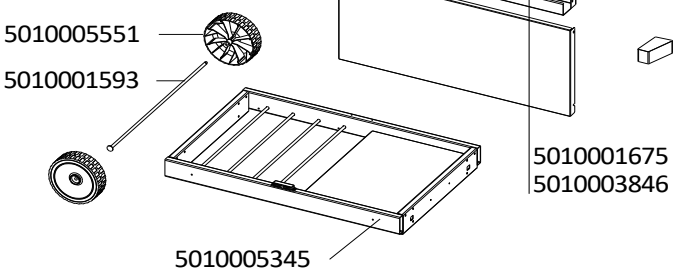

SIDE STOVE RECHAUD LATERAL

5010002184 (Exp)
5010002187
Stove / Réchaud lat. (Exp)

5010002444 (Fr)

5010004136 (Mod. Class 4LB PLUS)
5010004254 (Mod. 4LBS)
5010005004 (Mod. 4LBD)

ACCESSORY BAG
SACHET ACCESSOIRES
5010004875