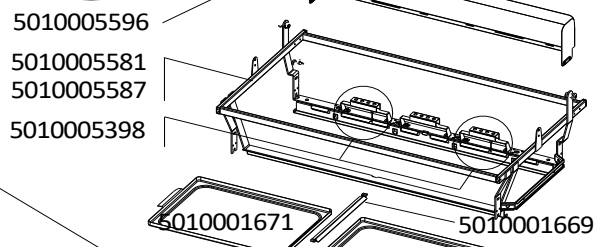

SIDE STOVE RECHAUD LATERAL

5010002184 (Exp)
5010002187
Stove / Réchaud lat. (Exp)

5010002444 (Fr)

5010004136 (Mod. Class 4LB PLUS)
5010004254 (Mod. 4LBS)
5010005004 (Mod. 4LBD)

ACCESSORY BAG
SACHET ACCESSOIRES
5010004875