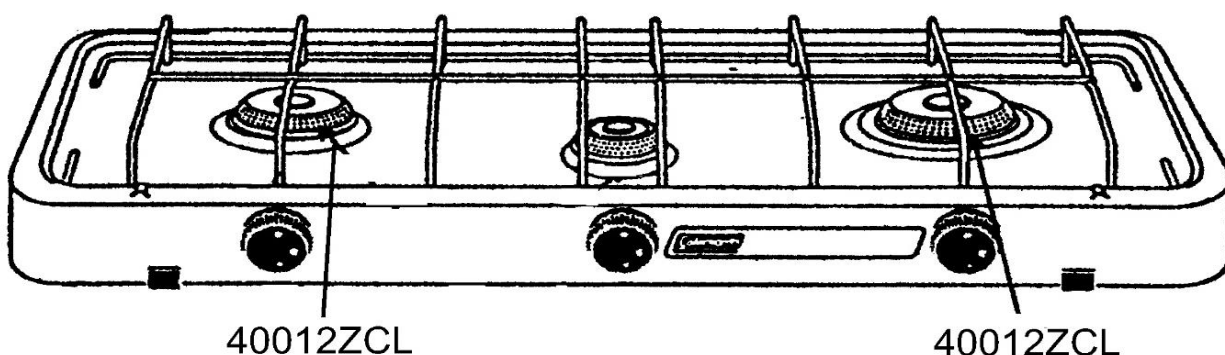

**3 BURNER STOVE / RECHAUD 3 FEUX :
LAREDO 28MBAR - LAREDO PLUS
50MBAR - CS 4800**

CAMPINGGAZ®

40012ZCL

40012ZCL

5010002448 (50 Mbar) (for big burner/pour gros brûleur)

SPARE PARTS REF.	POINTS	EN DESCRIPTIONS	FR DESCRIPTIONS	LAREDO	CS 4800
40012ZCL	60	COMPLETE BURNER FOR SIDE STOVE	BRULEUR POUR RECHAUD LATERAL	X	
5010002448	30	JET 50Mb - FOR BUTANE AND PROPANE GAS PIPE	INJECTEUR 50Mb - POUR TUBULURE GAZ BUTANE ET PROPANE	X	X