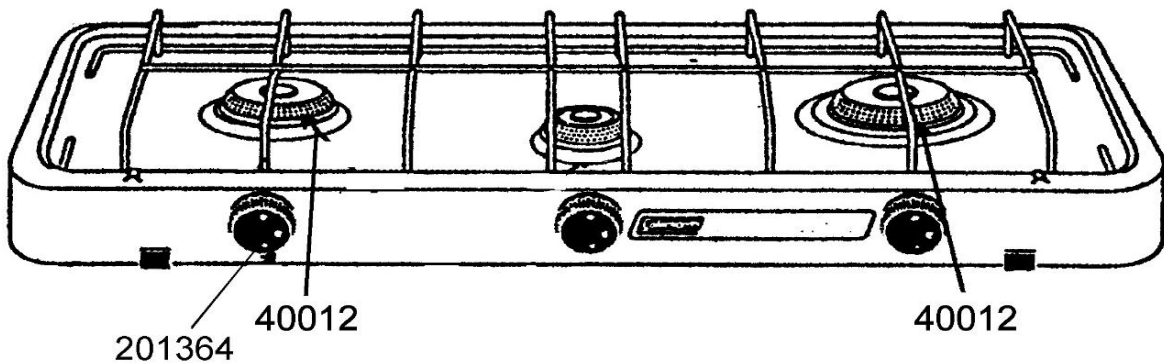

**3 BURNER STOVE / RECHAUD 3 FEUX :  
LAREDO 28MBAR - LAREDO PLUS  
50MBAR - CS 4800**

5010002448 (50 Mbar) (for big burner/pour gros brûleur)

SPARE PARTS REF.	POINTS	EN DESCRIPTIONS	FR DESCRIPTIONS	LAREDO	CS 4800
40012	60	COMPLETE BURNER FOR SIDE STOVE	BRULEUR POUR RECHAUD LATERAL	X	
201364	50	KNOB (X3)	VOLANT ROBINET (X3)	X	X
5010002448	30	JET 50Mb - FOR BUTANE AND PROPANE GAS PIPE	INJECTEUR 50Mb - POUR TUBULURE GAZ BUTANE ET PROPANE	X	X