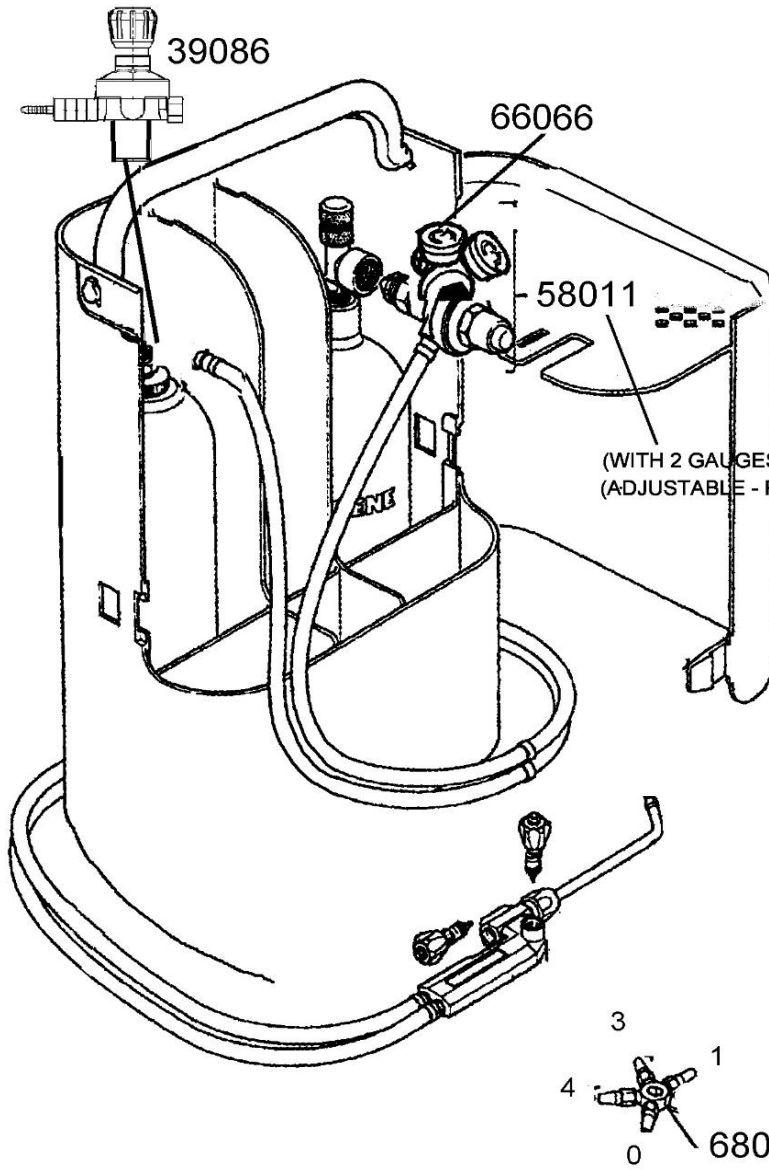

**OXYPACK 3000  
OXYPACK MULTI 3000**

(WITH 2 GAUGES - AVEC 2 MANOS)  
(ADJUSTABLE - REGLABLE)

58011 with black knob/avec volant noir

SPARE PARTS REF.	POINTS	EN DESCRIPTIONS	FR DESCRIPTIONS
17499	90	GAS LIGHTER	ALLUME GAZ
39086	460	KYRENE REGULATOR WITH MANOMETER	DETENDEUR KYRENE AVEC MANOMETRE
58011	780	ADJUSTABLE OXYGENE REGULATOR + 2 GAUGES	DETENDEUR OXYGENE REGLABLE + 2 MANOMETRES
66066	190	OXYGENE PRESSURE GAUGE (200 Bar)	MANOMETRE BOUTEILLE OXYGENE (200 Bar)
68025	180	NOZZLE PLATE + NOZZLES No 0.1.3.4.	ETOILE BUSES No 0.1.3.4.