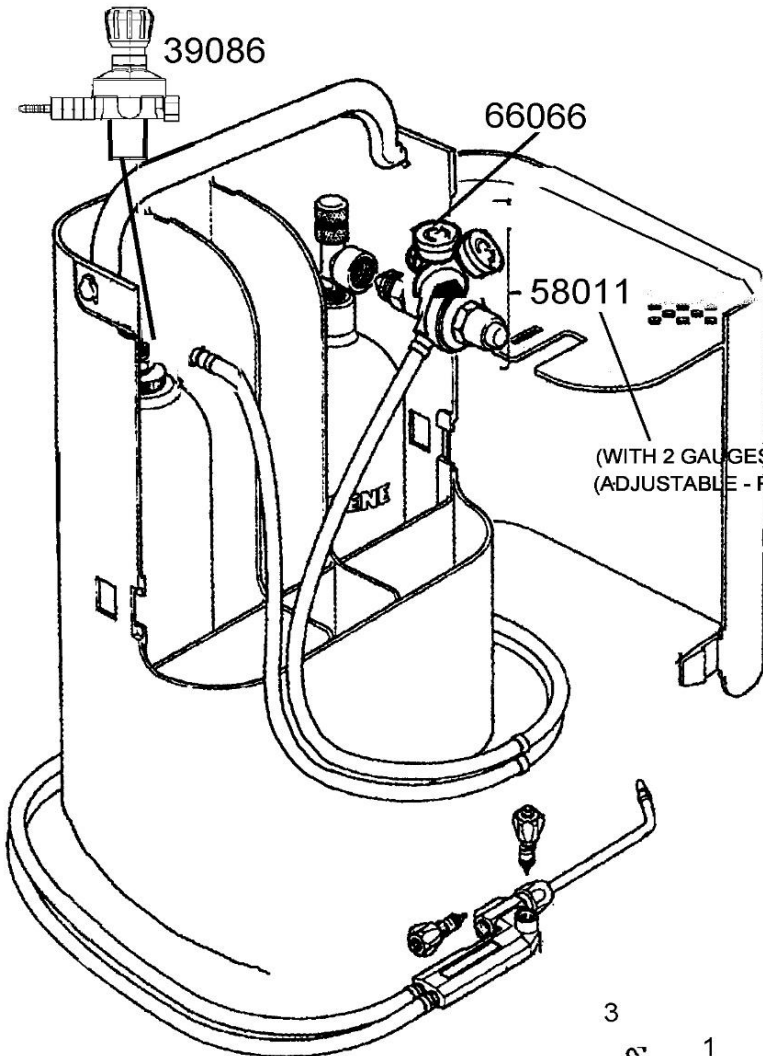

OXYPACK 3000 OXYPACK MULTI 3000

(WITH 2 GAUGES - AVEC 2 MANOS)
(ADJUSTABLE - REGLABLE)

58011 with black knob/avec volant noir

SPARE PARTS REF.	POINTS	EN DESCRIPTIONS	FR DESCRIPTIONS
17499	90	GAS LIGHTER	ALLUME GAZ
39086	460	KYRENE REGULATOR WITH MANOMETER	DETENDEUR KYRENE AVEC MANOMETRE
58011	780	ADJUSTABLE OXYGENE REGULATOR + 2 GAUGES	DETENDEUR OXYGENE REGLABLE + 2 MANOMETRES
66066	190	OXYGENE PRESSURE GAUGE (200 Bar)	MANOMETRE BOUTEILLE OXYGENE (200 Bar)
68025ZCL	180	NOZZLE PLATE + NOZZLES No 0.1.3.4.	ETOILE BUSES No 0.1.3.4.