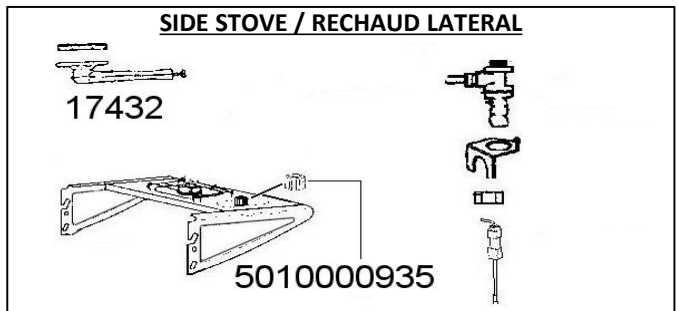

**BARBECUES : ELDORADO
COMPACT - CLASSIC - PLUS -
SUPER - DELUXE - EXPERT
1998/99/2000/01**

COMPACT

CLASSIC

PLUS

SUPER

DELUXE

EXPERT

JETS / INJECTEURS

63558 (28 Mbar)
5010002448 (50 Mbar)

**BARBECUES : ELDORADO
COMPACT - CLASSIC - PLUS -
SUPER - DELUXE - EXPERT
1998/99/2000/01**

SPARE PARTS REF.	POINTS	EN DESCRIPTIONS	FR DESCRIPTIONS	COMPACT	CLASSIC	PLUS	SUPER	DELUXE	EXPERT
17432	60	CRIMPED BURNER + CAP	BRULEUR SERTI + CHAPEAU					X	X
31906	30	CYLINDER STRAP	SANGLE BOUTEILLE	X	X	X	X	X	X
36948	60	SIMPLE IGNITER	PIEZO SIMPLE	X	X	X	X		
61294	100	STEEL NICKEL CHROME COOKING GRATE	GRILLE DE CUISSON ACIER CHROMEE	X	X	X	X	X	X
61295	90	LAVA ROCK GRATE	GRILLE PIERRES DE LAVE	X	X	X	X	X	X
61298	165	BURNER 28Mb	BRULEUR 28Mb	X	X	X	X	X	X
61299	295	BASE	CUVE	X	X	X	X	X	X
61325	60	DOUBLE IGNITOR	PIEZO DOUBLE					X	X
61337	50	AXLE WHEEL	AXE DE ROUE	X	X	X	X	X	X
61498	150	GAS PIPE 28Mb 1/2" (Fr)	TUBULURE COMPLETE 28Mb 1/2" (Fr)	X	X	X	X		
61503ZCL	50	LID HINGE SET (x2)	CHARNIERES + AXE (x2)	X	X	X	X	X	X
62231	60	GLASS SQUARE SUPPORT (x4)	EQUERRE VITRE (x4)	X	X	X	X	X	X
63179	120	ARTICULATED WARMING GRID	GRILLE DE MIJOTAGE ARTICULEE				X	X	X
63558	30	JET	INJECTEUR	X	X	X	X	X	X
64200	30	KNOBS (X2)	VOLANTS (X2)	X	X	X	X	X	X
69210ZCL	150	BURNER 50Mb	BRULEUR 50Mb	X	X	X	X	X	X
69229	280	CAST-IRON BURNER 28Mb	BRULEUR FONTE 28Mb	X	X	X	X	X	X
69239	220	CAST-IRON BURNER 50Mb	BRULEUR FONTE 50Mb	X	X	X	X	X	X
70279ZCL	50	ELECTRODE + HOLDER	ELECTRODE + CACHE ELECTRODE	X	X	X	X	X	X
5010000935	30	KNOB (x1)	VOLANT (x1)					X	X
5010001487	50	GREASE CAN + WIRE	POT A GRAISSE + FIL	X	X	X	X	X	X
5010002448	30	JET 50Mb - FOR BUTANE AND PROPANE GAS PIPE	INJECTEUR 50Mb - POUR TUBULURE GAZ BUTANE ET PROPANE	X	X	X	X	X	X
5010004860	50	LAVA ROCKS 3.5 KG	PIERRES DE LAVE 3,5 KG	X	X	X	X	X	X
5010005551	50	WHEEL DIAMETER 160 (X 1) WITH CHROMED CAP	ROUE DIAMETRE 160 (X 1) AVEC ENJOLIVEUR CHROME	X	X	X	X	X	X