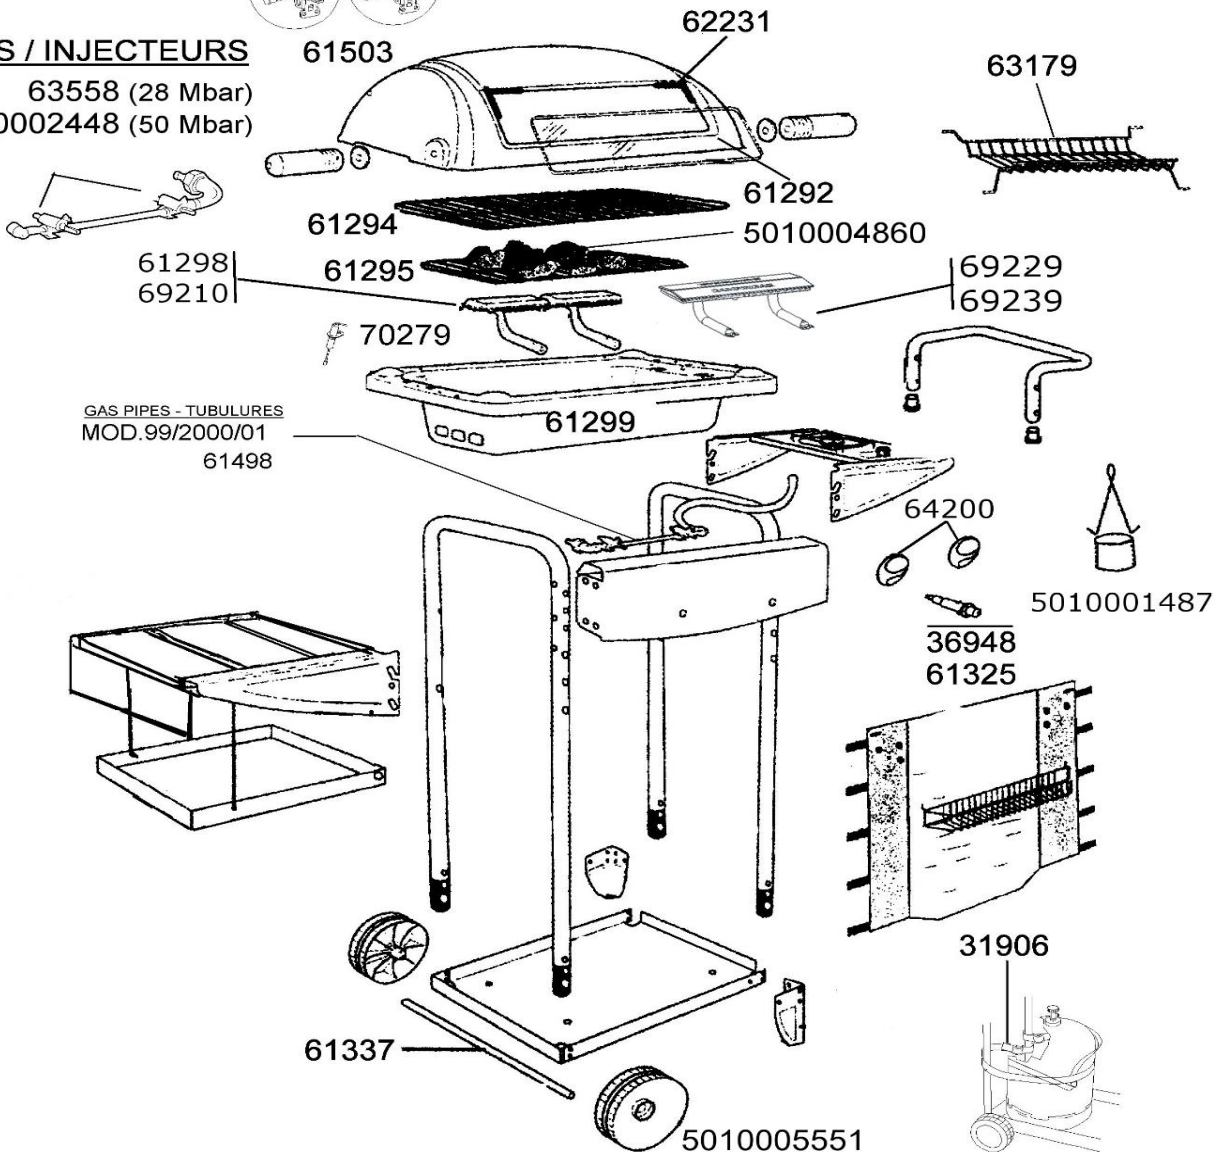

63558 (28 Mbar)
5010002448 (50 Mbar)

**BARBECUES : ELDORADO
COMPACT - CLASSIC - PLUS -
SUPER - DELUXE - EXPERT
1998/99/2000/01**

SPARE PARTS REF.	POINTS	EN DESCRIPTIONS	FR DESCRIPTIONS	COMPACT	CLASSIC	PLUS	SUPER	DELUXE	EXPERT
17432	60	CRIMPED BURNER + CAP	BRULEUR SERTI + CHAPEAU					X	X
31906	30	CYLINDER STRAP	SANGLE BOUTEILLE	X	X	X	X	X	X
36948	60	SIMPLE IGNITER	PIEZO SIMPLE	X	X	X	X		
61292	100	GLASS + (SUPPORT x4)	VITRE + (EQUERRE x4)	X	X	X	X	X	X
61294	100	STEEL NICKEL CHROME COOKING GRATE	GRILLE DE CUISSON ACIER CHROME	X	X	X	X	X	X
61295	90	LAVA ROCK GRATE	GRILLE PIERRE DE LAVE	X	X	X	X	X	X
61298	165	BURNER 28Mb	BRULEUR 28Mb	X	X	X	X	X	X
61299	295	BASE	CUVE	X	X	X	X	X	X
61325	60	DOUBLE IGNITOR	PIEZO DOUBLE					X	X
61337	50	AXLE WHEEL	AXE DE ROUE	X	X	X	X	X	X
61498	150	GAS PIPE 28Mb 1/2" (Fr)	TUBULURE COMPLETE 28Mb 1/2" (Fr)	X	X	X	X		
61503	50	LID HINGE SET (x2)	CHARNIERES + AXE (x2)	X	X	X	X	X	X
62231	60	GLASS SQUARE SUPPORT (x4)	EQUERRE VITRE (x4)	X	X	X	X	X	X
63179	120	ARTICULATED WARMING GRID	GRILLE MIJOTAGE ARTICULEE				X	X	X
63558	30	JET	INJECTEUR	X	X	X	X	X	X
64200	30	KNOBS (X2)	VOLANTS (X2)	X	X	X	X	X	X
65049	30	SQUARE FOR SIDE STOVE	RONDELLE DE BRIDAGE ROBINET RECHAUD LATERAL					X	X
69210	150	BURNER 50Mb	BRULEUR 50Mb	X	X	X	X	X	X
69229	280	CAST-IRON BURNER 28Mb	BRULEUR FONTE 28Mb	X	X	X	X	X	X
69239	220	CAST-IRON BURNER 50Mb	BRULEUR FONTE 50Mb	X	X	X	X	X	X
70279	50	ELECTRODE + HOLDER	ELECTRODE + CACHE ELECTRODE	X	X	X	X	X	X
5010000935	30	KNOB (x1)	VOLANT (x1)					X	X
5010001487	50	GREASE CAN + WIRE	POT A GRAISSE + FIL	X	X	X	X	X	X
5010002448	30	JET 50Mb - FOR BUTANE AND PROPANE GAS PIPE	INJECTEUR 50Mb - POUR TUBULURE GAZ BUTANE ET PROPANE	X	X	X	X	X	X
5010004860	50	LAVA ROCKS 3.5 KG	PIERRES DE LAVE 3,5 KG	X	X	X	X	X	X
5010005551	50	WHEEL DIAMETER 160 (X 1) WITH CHROMED CAP	ROUE DIAMETRE 160 (X 1) AVEC ENJOLIVEUR CHROME	X	X	X	X	X	X