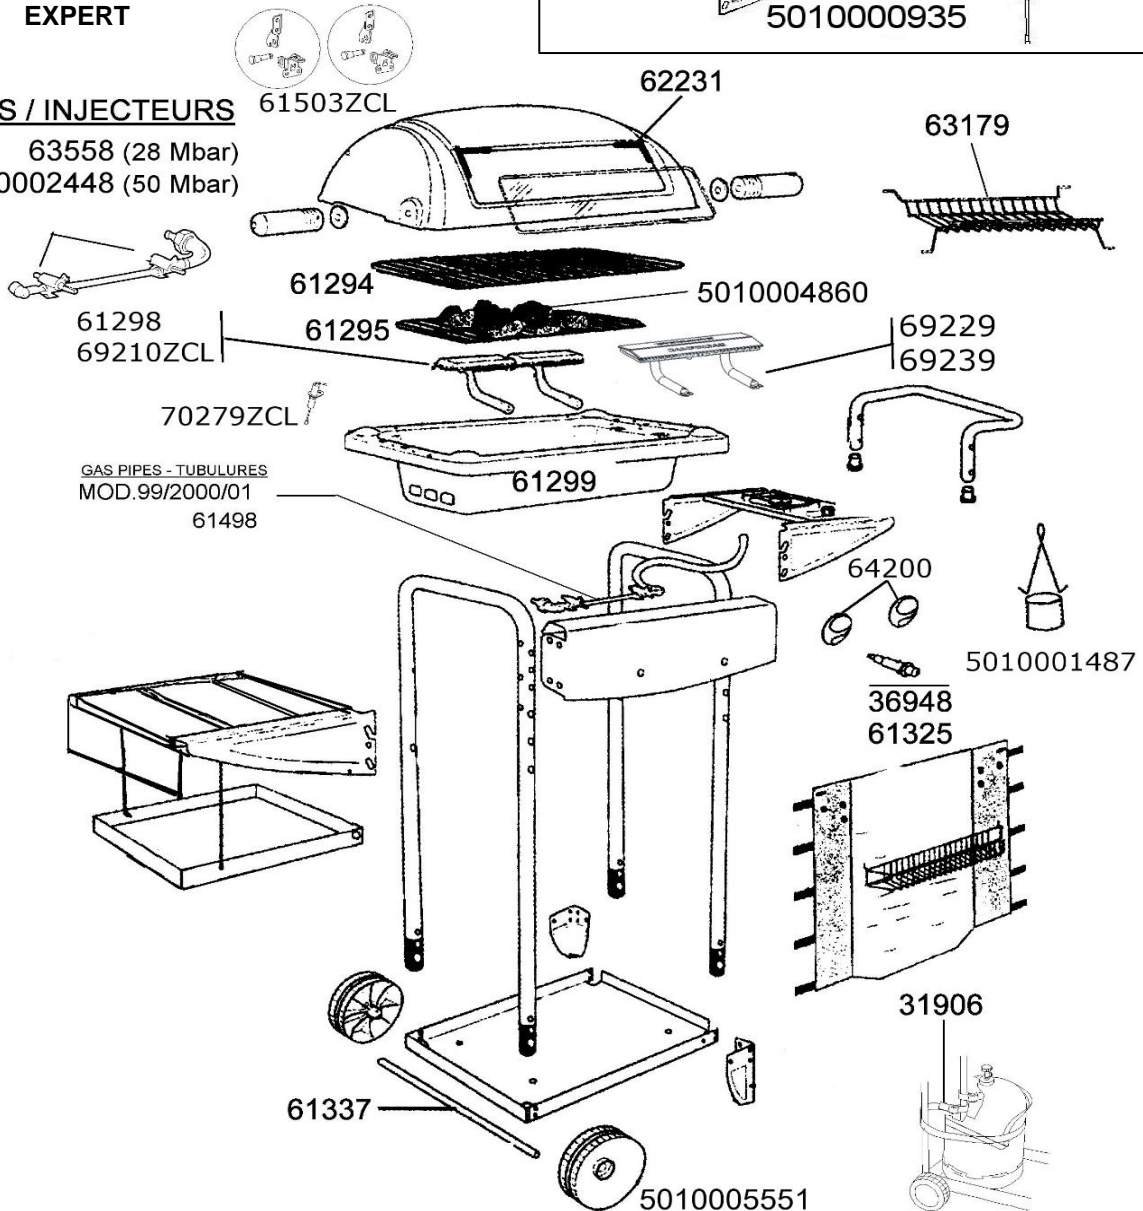

**BARBECUES : ELDORADO
COMPACT - CLASSIC - PLUS -
SUPER - DELUXE - EXPERT
1998/99/2000/01**

COMPACT

CLASSIC

PLUS

SUPER

DELUXE

EXPERT

JETS / INJECTEURS

63558 (28 Mbar)
5010002448 (50 Mbar)

**BARBECUES : ELDORADO
COMPACT - CLASSIC - PLUS -
SUPER - DELUXE - EXPERT
1998/99/2000/01**

SPARE PARTS REF.	POINTS	EN DESCRIPTIONS	FR DESCRIPTIONS	COMPACT	CLASSIC	PLUS	SUPER	DELUXE	EXPERT
17432	60	CRIMPED BURNER + CAP	BRULEUR SERTI + CHAPEAU					X	X
31906	30	CYLINDER STRAP	SANGLE BOUTEILLE	X	X	X	X	X	X
36948	60	SIMPLE IGNITER	PIEZO SIMPLE	X	X	X	X		
61294	100	STEEL NICKEL CHROME COOKING GRATE	GRILLE DE CUISSON ACIER CHROMEE	X	X	X	X	X	X
61295	90	LAVA ROCK GRATE	GRILLE PIERRES DE LAVE	X	X	X	X	X	X
61298	165	BURNER 28Mb	BRULEUR 28Mb	X	X	X	X	X	X
61299	295	BASE	CUVE	X	X	X	X	X	X
61325	60	DOUBLE IGNITOR	PIEZO DOUBLE					X	X
61337	50	AXLE WHEEL	AXE DE ROUE	X	X	X	X	X	X
61498	150	GAS PIPE 28Mb 1/2" (Fr)	TUBULURE COMPLETE 28Mb 1/2" (Fr)	X	X	X	X		
61503ZCL	50	LID HINGE SET (x2)	CHARNIERES + AXE (x2)	X	X	X	X	X	X
62231	60	GLASS SQUARE SUPPORT (x4)	EQUERRE VITRE (x4)	X	X	X	X	X	X
63179	120	ARTICULATED WARMING GRID	GRILLE DE MIJOTAGE ARTICULEE				X	X	X
63558	30	JET	INJECTEUR	X	X	X	X	X	X
64200	30	KNOBS (X2)	VOLANTS (X2)	X	X	X	X	X	X
69210ZCL	150	BURNER 50Mb	BRULEUR 50Mb	X	X	X	X	X	X
69229	280	CAST-IRON BURNER 28Mb	BRULEUR FONTE 28Mb	X	X	X	X	X	X
69239	220	CAST-IRON BURNER 50Mb	BRULEUR FONTE 50Mb	X	X	X	X	X	X
70279ZCL	50	ELECTRODE + HOLDER	ELECTRODE + CACHE ELECTRODE	X	X	X	X	X	X
5010000935	30	KNOB (x1)	VOLANT (x1)					X	X
5010001487	50	GREASE CAN + WIRE	POT A GRAISSE + FIL	X	X	X	X	X	X
5010002448	30	JET 50Mb - FOR BUTANE AND PROPANE GAS PIPE	INJECTEUR 50Mb - POUR TUBULURE GAZ BUTANE ET PROPANE	X	X	X	X	X	X
5010004860	50	LAVA ROCKS 3.5 KG	PIERRES DE LAVE 3,5 KG	X	X	X	X	X	X
5010005551	50	WHEEL DIAMETER 160 (X 1) WITH CHROMED CAP	ROUE DIAMETRE 160 (X 1) AVEC ENJOLIVEUR CHROME	X	X	X	X	X	X