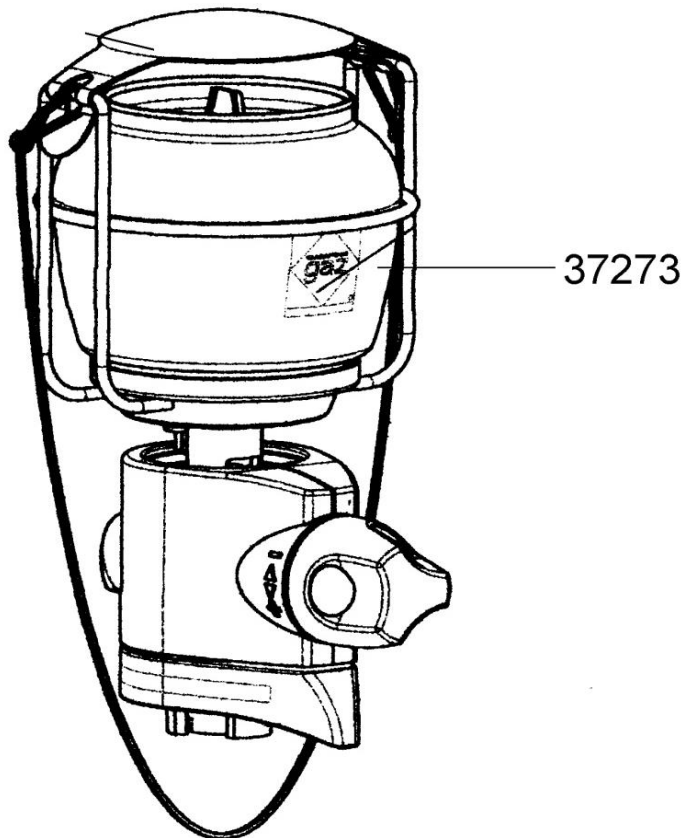

LUMOSTAR C 270 & C 270 PZ

SPARE PARTS REF.	POINTS	EN DESCRIPTIONS	FR DESCRIPTIONS
17206	55	JET	INJECTEUR
36812	40	MANTLE SIZE S (X3)	MANCHON TAILLE S (X3)
37273	90	SPHERICAL GLOBE SIZE S	VERRE SPHERIQUE TAILLE S