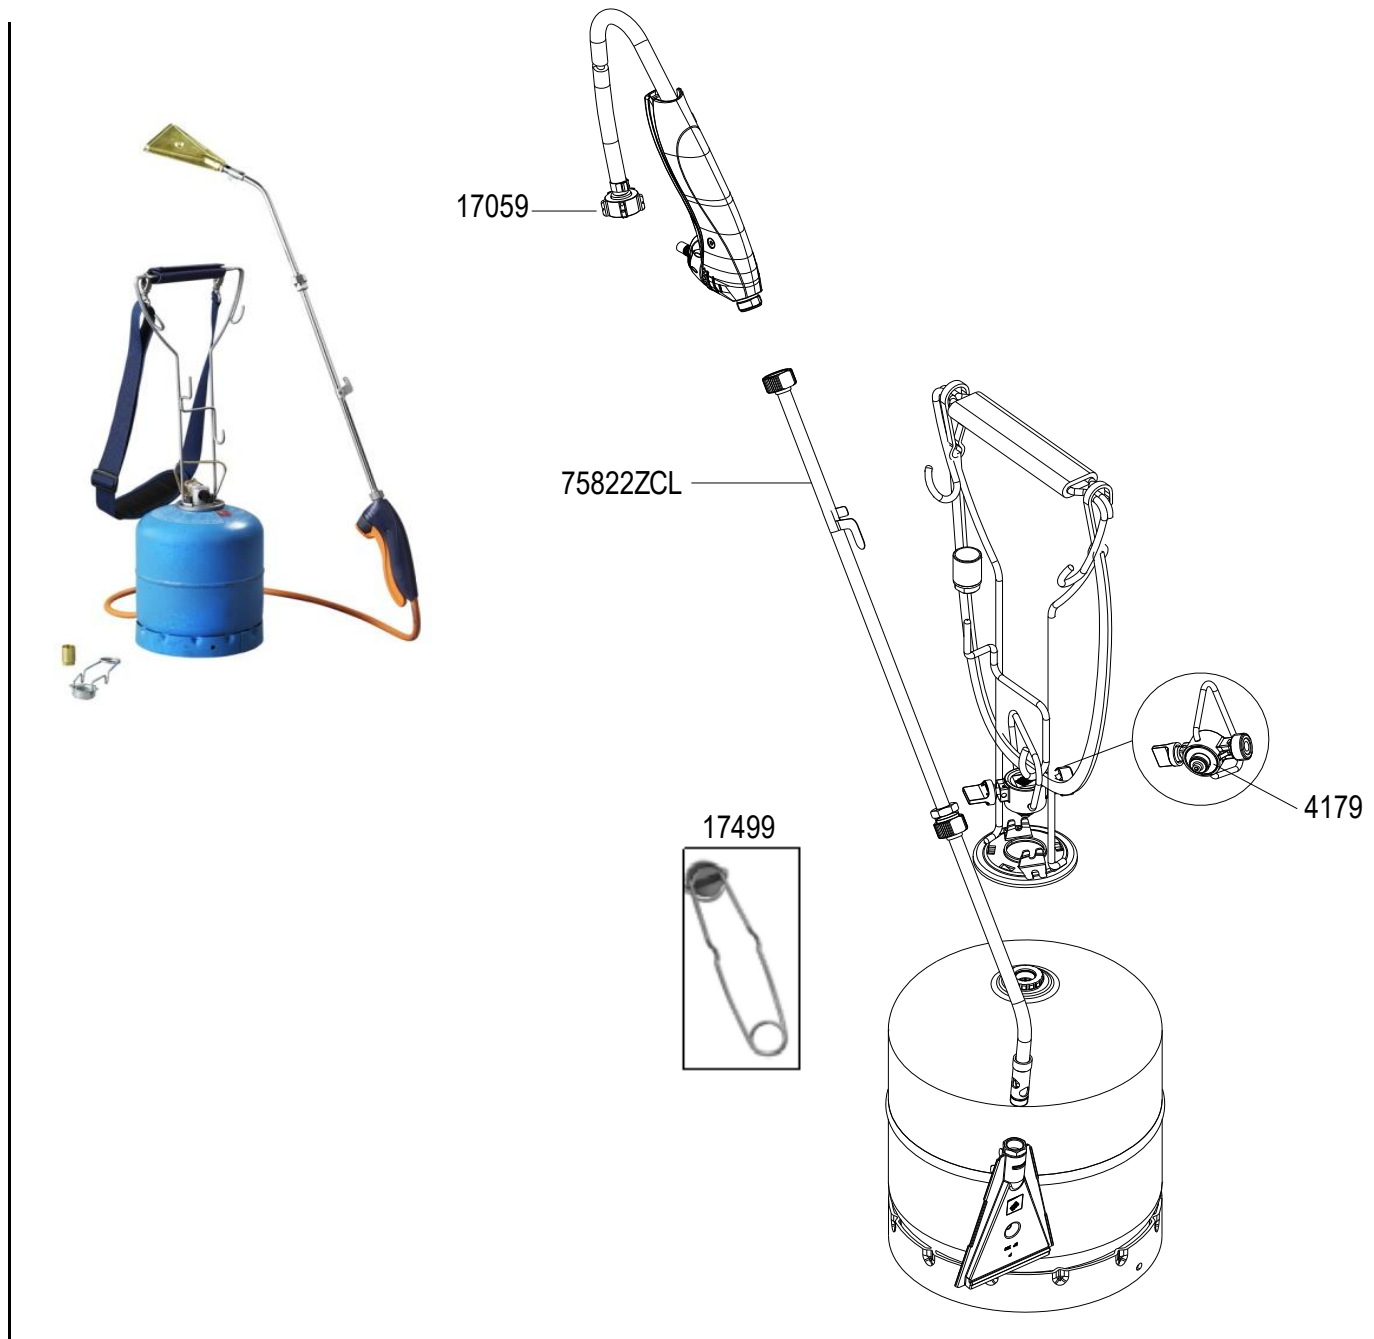

# WEED KILLER / GARDEN TORCH - R / 907

CAMPINGGAZ®

SPARE PARTS REF.	POINTS	EN DESCRIPTIONS	
4179	70	FLAT WASHER (x20)	JOINT PLAT (x20)
17059	90	CONNECTOR DIAMETER 6,3	RACCORD BOUTEILLE DIAMETRE 6.3
17499	90	GAS LIGHTER	ALLUME GAZ
75822ZCL	215	L2000 WITHOUT BURNER	LANCE L2000