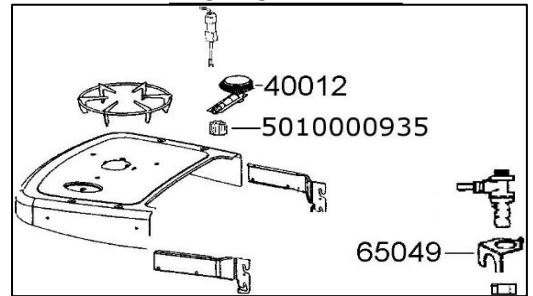

**BARBECUES VIRTUOSO
1700 R - 1700 F & 1700 R DELUXE
2000 R & 2000 R DELUXE**

2000 R DELUXE

2000 R

**SIDE STOVE
RECHAUD LATÉRAL**

JETS / INJECTEURS

1700 R & 1700 F

28 Mb : 31839

50 Mb : 63558

31897

67724

31906

5010004860

**LAVA ROCKS 3.5 KG
PIERRES DE LAVE 3,5 KG**

BARBECUES VIRTUOSO
1700 R - 1700 F & 1700 R DELUXE
2000 R & 2000 R DELUXE

| SPARE PARTS REF. | POINTS | EN DESCRIPTIONS | FR DESCRIPTIONS | 1700 R | 1700 F | 1700 R DELUXE | 2000 R | 2000 R DELUXE |
|------------------|--------|--------------------------------|---|--------|--------|---------------|--------|---------------|
| | | | | | | | | |
| 31839 | 30 | JET | INJECTEUR | X | X | X | X | X |
| 31897 | 50 | WHEEL DIAMETER 175 (X 1) | ROUE DIAMETRE 175 (X 1) | X | X | X | X | X |
| 31906 | 30 | CYLINDER STRAP | SANGLE BOUTEILLE | X | X | X | X | X |
| 36948 | 60 | SIMPLE IGNITER | PIEZO SIMPLE | X | X | | X | |
| 40012 | 60 | COMPLETE BURNER FOR SIDE STOVE | BRULEUR POUR RECHAUD LATERAL | | | X | | X |
| 61325 | 60 | DOUBLE IGNITOR | PIEZO DOUBLE | | | X | | X |
| 61337 | 50 | AXLE WHEEL | AXE DE ROUE | X | X | X | X | X |
| 62231 | 60 | GLASS SQUARE SUPPORT (x4) | EQUERRE VITRE (x4) | | X | | | |
| 63558 | 30 | JET | INJECTEUR | X | X | X | X | X |
| 65049 | 30 | SQUARE FOR SIDE STOVE | RONDELLE DE BRIDAGE ROBINET RECHAUD LATERAL | | | X | | X |
| 67724 | 40 | FOOT | PIED | X | X | X | X | X |
| 67792 | 100 | VENTURI (X 2) | VENTURI (X 2) | X | X | X | | |
| 67807 | 120 | VENTURI (X 2) | VENTURI (X 2) | | | | X | X |
| 67969 | 130 | HALF ENAMELLED GRID | DEMI- GRILLE EMAILLEE | | | | X | |
| 5010000935 | 30 | KNOB (x1) | VOLANT (x1) | | | X | | X |
| 5010001487 | 50 | GREASE CAN + WIRE | POT A GRAISSE + FIL | X | X | X | X | X |
| 5010004860 | 50 | LAVA ROCKS 3.5 KG | PIERRES DE LAVE 3,5 KG | X | X | X | X | X |