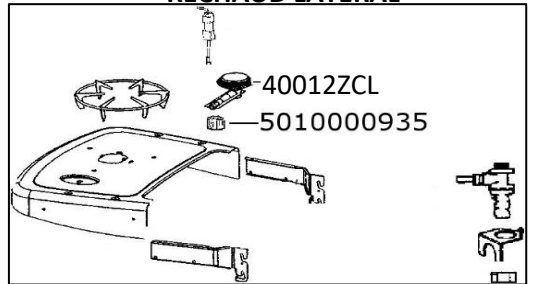

BARBECUES VIRTUOSO
1700 R - 1700 F & 1700 R DELUXE
2000 R & 2000 R DELUXE

2000 R DELUXE

2000 R

SIDE STOVE
RECHAUD LATÉRAL

JETS / INJECTEURS

1700 R & 1700 F
 28 Mb : 31839
 50 Mb : 63558

2000 R
 50 Mb : 63558

5010004860 **LAVA ROCKS 3.5 KG**
PIERRES DE LAVE 3,5 KG

BARBECUES VIRTUOSO
1700 R - 1700 F & 1700 R DELUXE
2000 R & 2000 R DELUXE

CAMPINGAZ[®]

SPARE PARTS REF.	POINTS	EN DESCRIPTIONS	FR DESCRIPTIONS	1700 R	1700 F	1700 R DELUXE	2000 R	2000 R DELUXE
31839	30	JET	INJECTEUR	X	X	X	X	X
31897	50	WHEEL DIAMETER 175 (X 1)	ROUE DIAMETRE 175 (X 1)	X	X	X	X	X
31906	30	CYLINDER STRAP	SANGLE BOUTEILLE	X	X	X	X	X
36948	60	SIMPLE IGNITER	PIEZO SIMPLE	X	X		X	
40012ZCL	60	COMPLETE BURNER FOR SIDE STOVE	BRULEUR POUR RECHAUD LATERAL			X		X
61325	60	DOUBLE IGNITOR	PIEZO DOUBLE			X		X
61337	50	AXLE WHEEL	AXE DE ROUE	X	X	X	X	X
62231	60	GLASS SQUARE SUPPORT (x4)	EQUERRE VITRE (x4)		X			
63558	30	JET	INJECTEUR	X	X	X	X	X
67724	40	FOOT	PIED	X	X	X	X	X
67792	100	VENTURI (X 2)	VENTURI (X 2)	X	X	X		
67969	130	HALF ENAMELLED GRID	DEMI-GRILLE DE CUISSON EMAILLEE				X	
5010000935	30	KNOB (x1)	VOLANT (x1)			X		X
5010001487	50	GREASE CAN + WIRE	POT A GRAISSE + FIL	X	X	X	X	X
5010004860	50	LAVA ROCKS 3.5 KG	PIERRES DE LAVE 3,5 KG	X	X	X	X	X