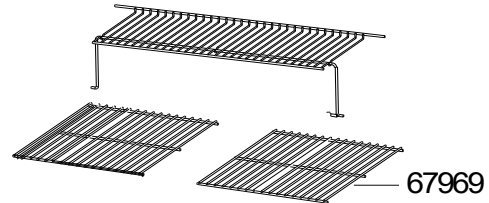

JETS / INJECTEURS

1700 R & 1700 F

28 Mb : 31839

50 Mb : 63558

2000 R

50 Mb : 63558

62231

65049

67792
67807