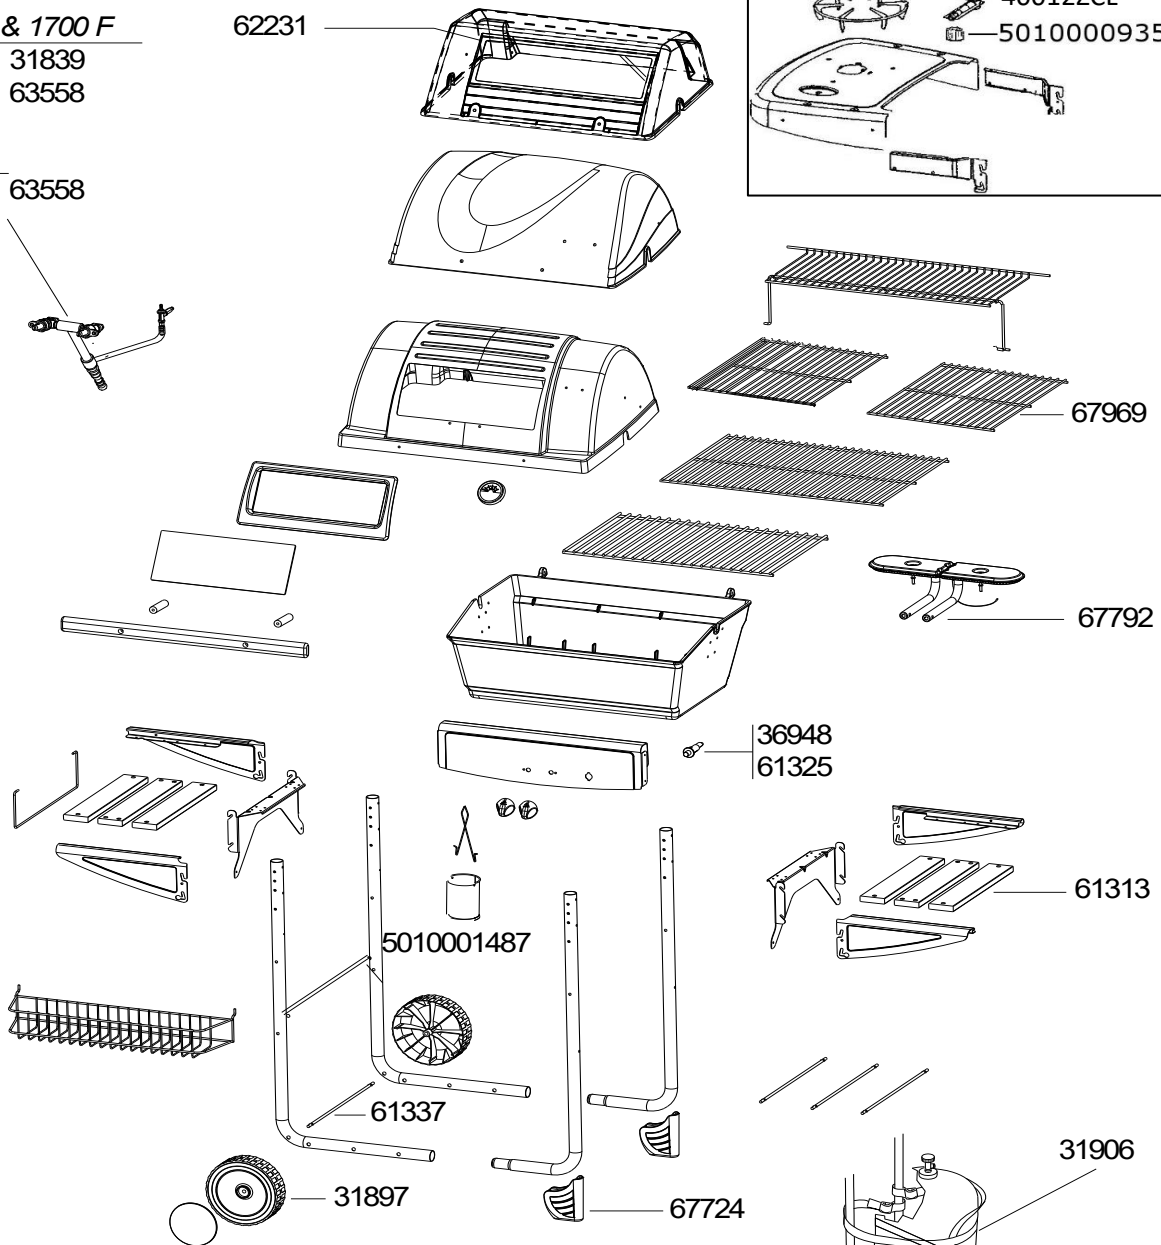

BARBECUES VIRTUOSO
1700 R - 1700 F & 1700 R DELUXE
2000 R & 2000 R DELUXE

2000 R DELUXE

2000 R

SIDE STOVE
RECHAUD LATÉRAL

JETS / INJECTEURS

1700 R & 1700 F
 28 Mb : 31839
 50 Mb : 63558

2000 R
 50 Mb : 63558

5010004860 **LAVA ROCKS 3.5 KG**
PIERRES DE LAVE 3,5 KG

BARBECUES VIRTUOSO
1700 R - 1700 F & 1700 R DELUXE
2000 R & 2000 R DELUXE

CAMPINGAZ[®]

SPARE PARTS REF.	POINTS	EN DESCRIPTIONS	FR DESCRIPTIONS	1700 R	1700 F	1700 R DELUXE	2000 R	2000 R DELUXE
31839	30	JET	INJECTEUR	X	X	X	X	X
31897	50	WHEEL DIAMETER 175 (X 1)	ROUE DIAMETRE 175 (X 1)	X	X	X	X	X
31906	30	CYLINDER STRAP	SANGLE BOUTEILLE	X	X	X	X	X
36948	60	SIMPLE IGNITER	PIEZO SIMPLE	X	X		X	
40012ZCL	60	COMPLETE BURNER FOR SIDE STOVE	BRULEUR POUR RECHAUD LATERAL			X		X
61325	60	DOUBLE IGNITOR	PIEZO DOUBLE			X		X
61337	50	AXLE WHEEL	AXE DE ROUE	X	X	X	X	X
62231	60	GLASS SQUARE SUPPORT (x4)	EQUERRE VITRE (x4)		X			
63558	30	JET	INJECTEUR	X	X	X	X	X
67724	40	FOOT	PIED	X	X	X	X	X
67792	100	VENTURI (X 2)	VENTURI (X 2)	X	X	X		
67969	130	HALF ENAMELLED GRID	DEMI-GRILLE DE CUISSON EMAILLEE				X	
5010000935	30	KNOB (x1)	VOLANT (x1)			X		X
5010001487	50	GREASE CAN + WIRE	POT A GRAISSE + FIL	X	X	X	X	X
5010004860	50	LAVA ROCKS 3.5 KG	PIERRES DE LAVE 3,5 KG	X	X	X	X	X