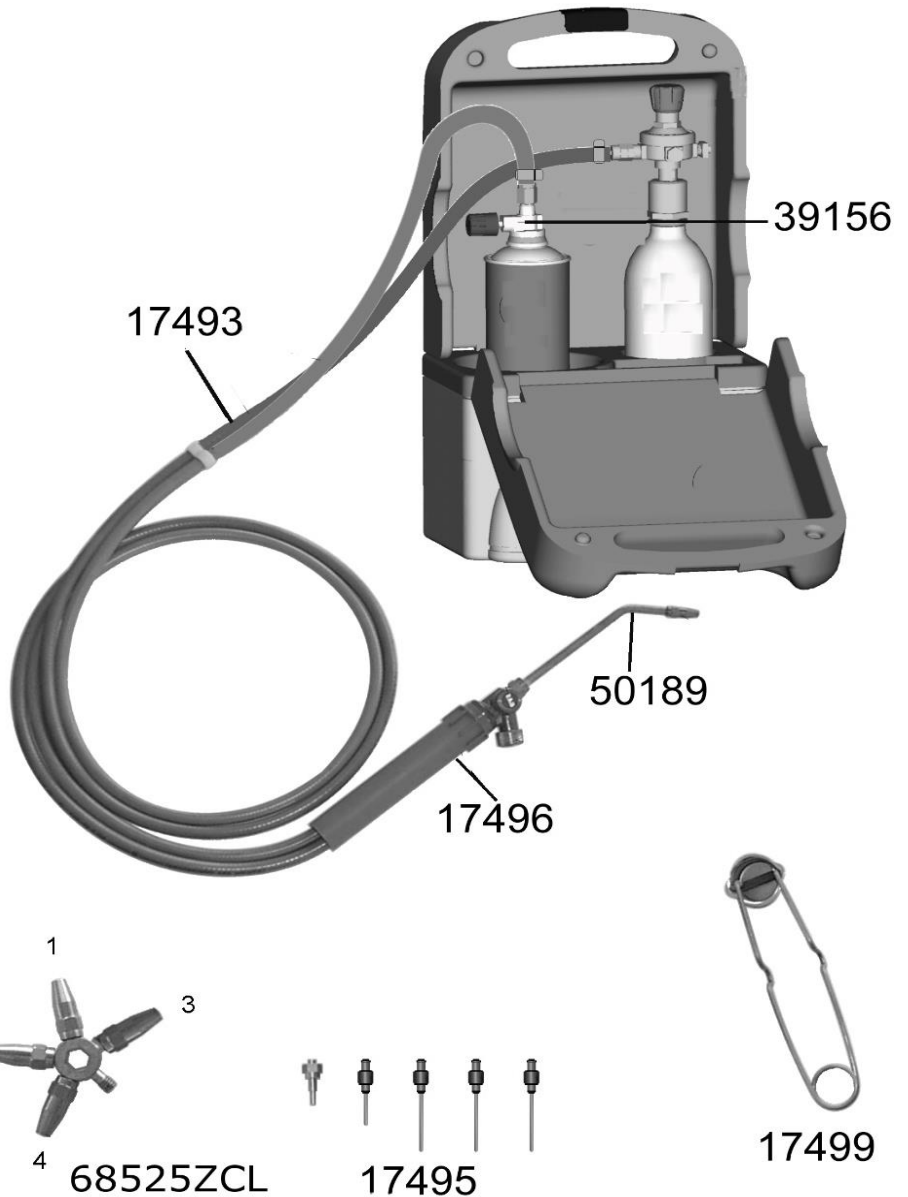

OXYPOWER R110

SPARE PARTS REF.	POINTS	EN DESCRIPTIONS	FR DESCRIPTIONS
17493	180	O2 + BUTANE HOSES + COLLARS + CLIPS	TUYAUX O2 ET BUTANE + COLLIERS + CLIPS
17495	160	SET 4 FLOWRATE BURNERS+ADAPTATOR	JEU 4 MICROLANCES+ADAPTATEUR
17496	420	BLOWTORCH WITHOUT LANCE	CHALUMEAU SANS LANCE
17499	90	GAS LIGHTER	ALLUME GAZ
39156	390	BUTANE TAP	ROBINET BUTANE
50189	250	MALLEABLE LANCE BURNER	LANCE MALLEABLE
68025ZCL	180	NOZZLE PLATE + NOZZLES No 0.1.3.4.	ETOILE BUSES No 0.1.3.4.