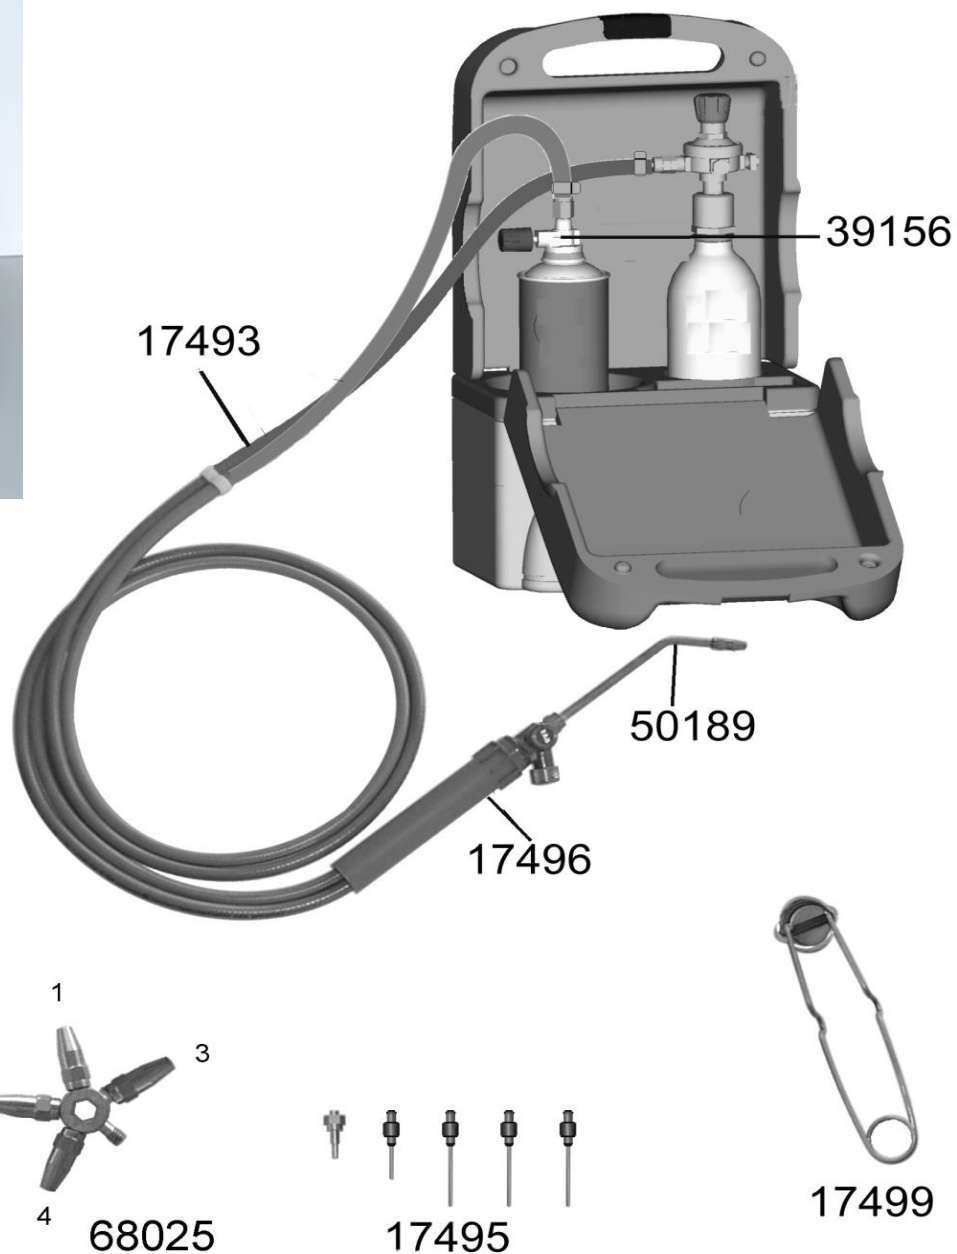

OXYPOWER R110

SPARE PARTS REF.	POINTS	EN DESCRIPTIONS	FR DESCRIPTIONS
17493	180	O2 + BUTANE HOSES + COLLARS + CLIPS	TUYAUX O2 ET BUTANE + COLLIERS + CLIPS
17495	160	SET 4 FLOWRATE BURNERS+ADAPTATOR	JEU 4 MICROLANCES+ADAPTATEUR
17496	420	BLOWTORCH WITHOUT LANCE	CHALUMEAU SANS LANCE
17499	90	GAS LIGHTER	ALLUME GAZ
39156	390	BUTANE TAP	ROBINET BUTANE
50189	250	MALLEABLE LANCE BURNER	LANCE MALLEABLE
68025	180	NOZZLE PLATE + NOZZLES No 0.1.3.4.	ETOILE BUSES No 0.1.3.4.