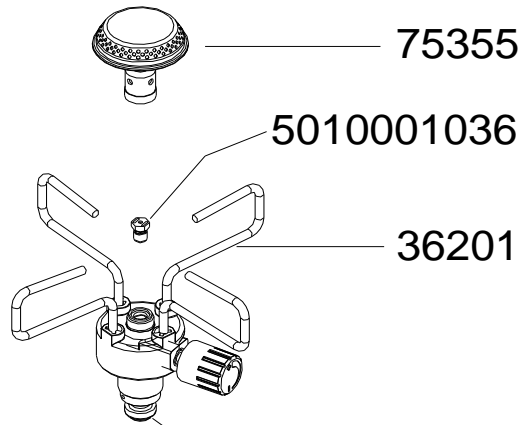

**STOVES / RECHAUDS : BLEUET 206
 OLD MODEL / ANCIEN MODELE &
 BLEUET 206 WITH ARTICULATED
 HOLDER / AVEC CLOCHE ARTICULEE**

**ARTICULATED HOLDER /
 CLOCHE ARTICULEE**

**OLD MODEL /
 ANCIEN MODELE**

SPARE PARTS REF.	POINTS	EN DESCRIPTIONS	FR DESCRIPTIONS
4183	70	PISTON WASHER (x20)	JOINT ANTI FUITE PISTON (x20)
36201	60	PAN SUPPORT (SET OF 4)	BRAS (X4)
63192	50	STABILISATOR	STABILISATEUR
71986	130	ARTICULATED CARTRIDGE HOLDER	CLOCHE ARTICULEE
75355	60	BURNER	BRULEUR
5010001036	30	JET (WITH STRAINER)	INJECTEUR (AVEC FILTRE)