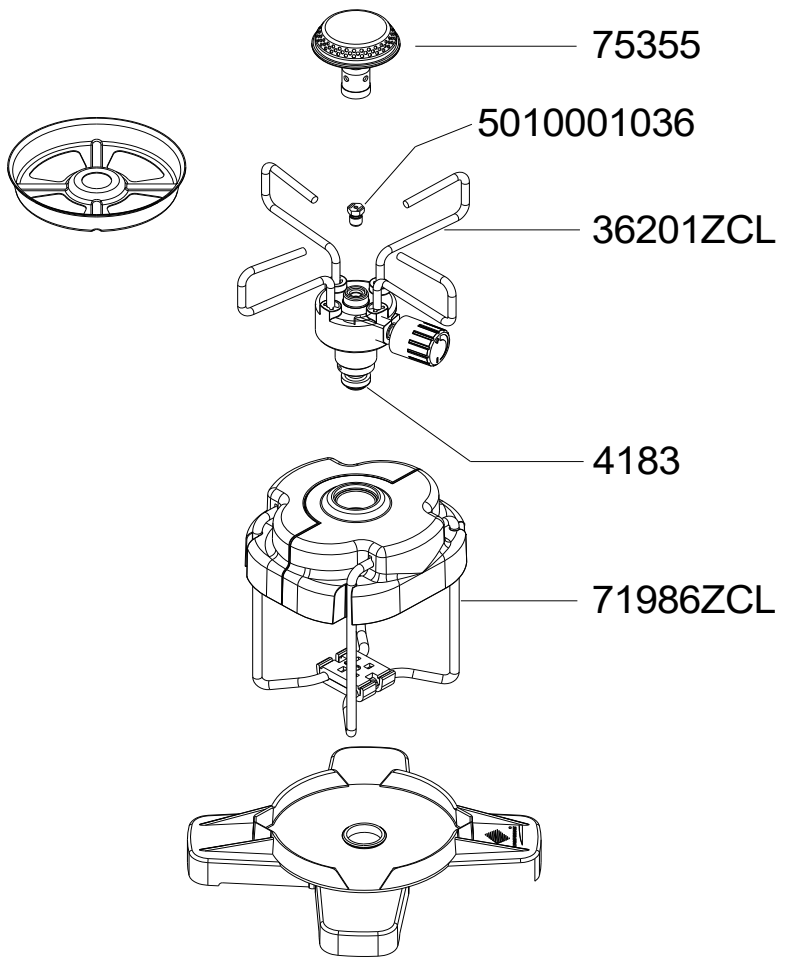

**STOVES / RECHAUDS : BLEUET 206
OLD MODEL / ANCIEN MODELE &
BLEUET 206 WITH ARTICULATED
HOLDER / AVEC CLOCHE ARTICULEE**

**ARTICULATED HOLDER /
CLOCHE ARTICULEE**

**OLD MODEL /
ANCIEN MODELE**

SPARE PARTS REF.	EN DESCRIPTIONS	FR DESCRIPTIONS
4183	PISTON WASHER (x20)	JOINT ANTI FUITE PISTON (x20)
36201ZCL	PAN SUPPORT (SET OF 4)	BRAS (X4)
71986ZCL	ARTICULATED CARTRIDGE HOLDER	CLOCHE ARTICULEE
75355	BURNER	BRULEUR
5010001036	JET (WITH STRAINER)	INJECTEUR (AVEC FILTRE)