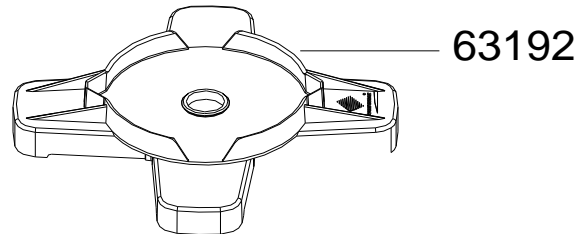

**STOVES / RECHAUDS : BLEUET 206
 OLD MODEL / ANCIEN MODELE &
 BLEUET 206 WITH ARTICULATED
 HOLDER / AVEC CLOCHE ARTICULEE**

**ARTICULATED HOLDER /
 CLOCHE ARTICULEE**

**OLD MODEL /
 ANCIEN MODELE**

SPARE PARTS REF.	POINTS	EN DESCRIPTIONS	FR DESCRIPTIONS
4183	70	PISTON WASHER (x20)	JOINT ANTI FUITE PISTON (x20)
36201	60	PAN SUPPORT (SET OF 4)	BRAS (X4)
63192	50	STABILISATOR	STABILISATEUR
71986	130	ARTICULATED CARTRIDGE HOLDER	CLOCHE ARTICULEE
75355	60	BURNER	BRULEUR
5010001036	30	JET (WITH STRAINER)	INJECTEUR (AVEC FILTRE)