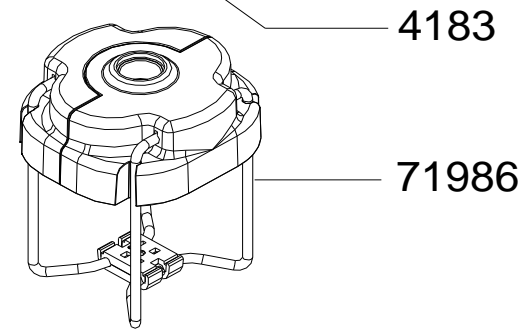

**STOVES / RECHAUDS : BLEUET 206
 OLD MODEL / ANCIEN MODELE &
 BLEUET 206 WITH ARTICULATED
 HOLDER / AVEC CLOCHE ARTICULEE**

**ARTICULATED HOLDER /
 CLOCHE ARTICULEE**

**OLD MODEL /
 ANCIEN MODELE**

SPARE PARTS REF.	POINTS	EN DESCRIPTIONS	FR DESCRIPTIONS
4183	70	PISTON WASHER (x20)	JOINT ANTI FUITE PISTON (x20)
36201	60	PAN SUPPORT (SET OF 4)	BRAS (X4)
63192	50	STABILISATOR	STABILISATEUR
71986	130	ARTICULATED CARTRIDGE HOLDER	CLOCHE ARTICULEE
75355	60	BURNER	BRULEUR
5010001036	30	JET (WITH STRAINER)	INJECTEUR (AVEC FILTRE)