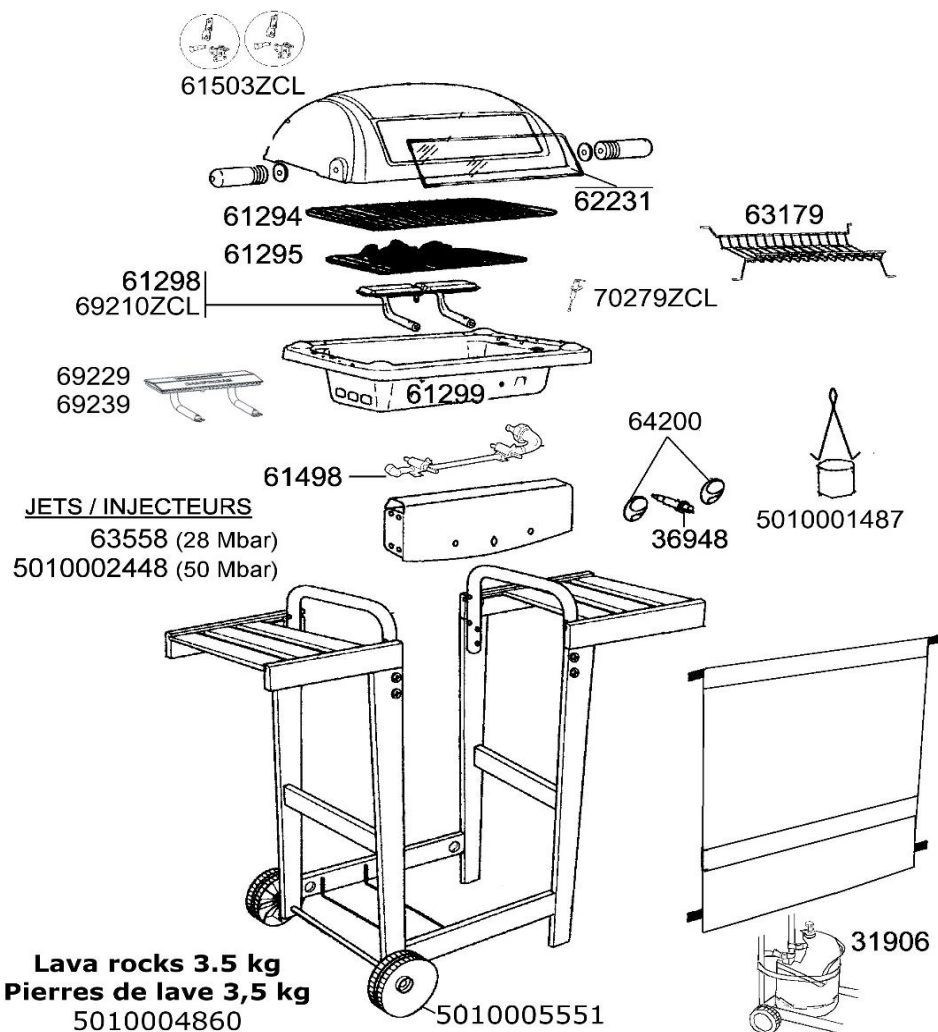

BARBECUE ELDORADO WOODY

CAMPINGAZ®

SPARE PARTS REF.	POINTS	EN DESCRIPTIONS	FR DESCRIPTIONS
31906	30	CYLINDER STRAP	SANGLE BOUTEILLE
36948	60	SIMPLE IGNITER	PIEZO SIMPLE
61294	100	STEEL NICKEL CHROME COOKING GRATE	GRILLE DE CUISSON ACIER CHROMEE
61295	90	LAVA ROCK GRATE	GRILLE PIERRES DE LAVE
61298	165	BURNER 28Mb	BRULEUR 28Mb
61299	295	BASE	CUVE
61498	150	GAS PIPE 28Mb 1/2" (Fr)	TUBULURE COMPLETE 28Mb 1/2" (Fr)
61503ZCL	50	LID HINGE SET (x2)	CHARNIERES + AXE (x2) COUVERCLE
62231	60	GLASS SQUARE SUPPORT (x4)	EQUERRE VITRE (x4)
63179	120	ARTICULATED WARMING GRID	GRILLE DE MIJOTAGE ARTICULEE
63558	30	JET	INJECTEUR
64200	30	KNOBS (X2)	VOLANTS (X2)
69210ZCL	150	BURNER 50Mb	BRULEUR 50Mb
69229	280	CAST-IRON BURNER 28Mb	BRULEUR FONTE 28Mb
69239	220	CAST-IRON BURNER 50Mb	BRULEUR FONTE 50Mb
70279ZCL	50	ELECTRODE + HOLDER	ELECTRODE + CACHE ELECTRODE
5010001487	50	GREASE CAN + WIRE	POT A GRAISSE + FIL
5010002448	30	JET 50Mb - FOR BUTANE AND PROPANE GAS PIPE	INJECTEUR 50Mb - POUR TUBULURE GAZ BUTANE ET PROPANE
5010004860	50	LAVA ROCKS 3.5 KG	PIERRES DE LAVE 3,5 KG
501000551	50	WHEEL DIAMETER 160 (X 1) WITH CHROMED CAP	ROUE DIAMETRE 160 (X 1) AVEC ENJOLIVEUR CHROME