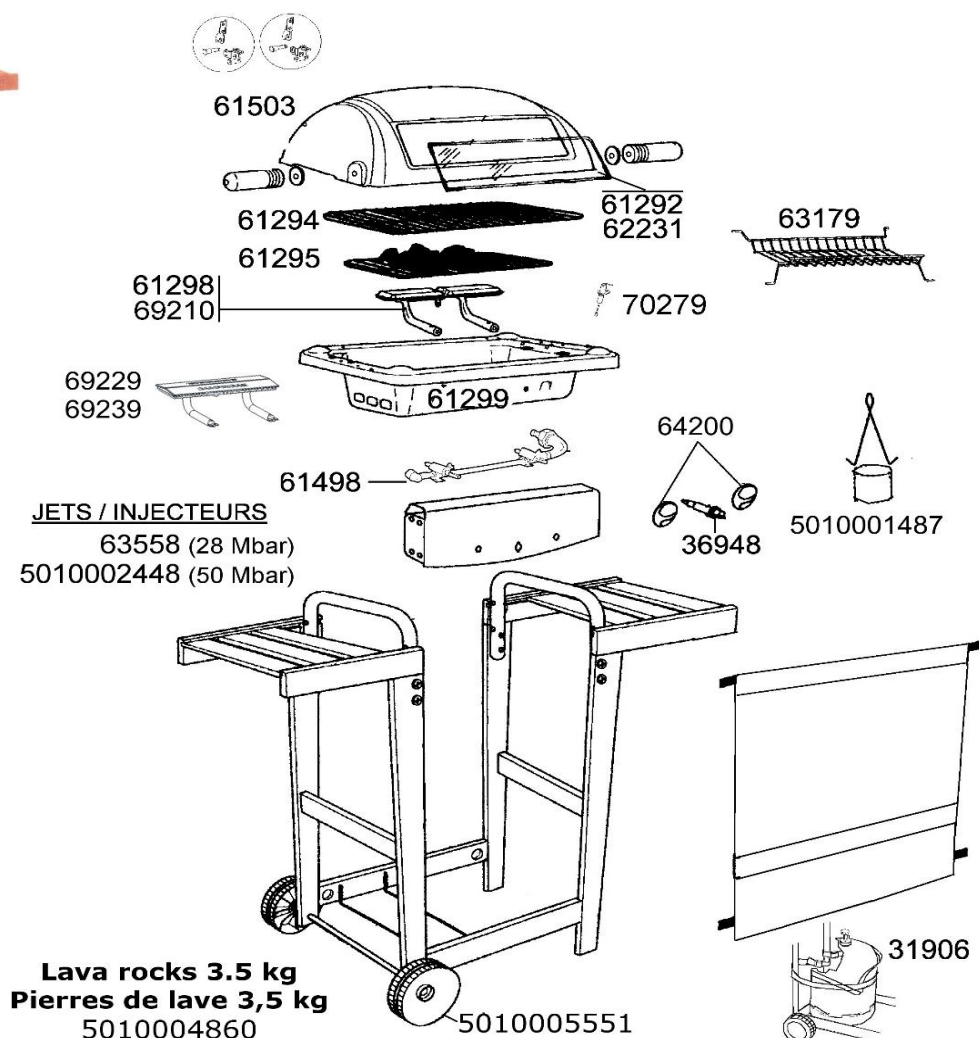

BARBECUE ELDORADO WOODY

CAMPINGAZ®

SPARE PARTS REF.	POINTS	EN DESCRIPTIONS	FR DESCRIPTIONS
31906	30	CYLINDER STRAP	SANGLE BOUTEILLE
36948	60	SIMPLE IGNITER	PIEZO SIMPLE
61292	100	GLASS + (SUPPORT x4)	VITRE + (EQUERRE x4)
61294	100	STEEL NICKEL CHROME COOKING GRATE	GRILLE DE CUISSON ACIER CHROMEE
61295	90	LAVA ROCK GRATE	GRILLE PIERRE DE LAVE
61298	165	BURNER 28Mb	BRULEUR 28Mb
61299	295	BASE	CUVE
61498	150	GAS PIPE 28Mb 1/2" (Fr)	TUBULURE COMPLETE 28Mb 1/2" (Fr)
61503	50	LID HINGE SET (x2)	CHARNIERES + AXE (x2) COUVERCLE
62231	60	GLASS SQUARE SUPPORT (x4)	EQUERRE VITRE (x4)
63179	120	ARTICULATED WARMING GRID	GRILLE MIJOTAGE ARTICULEE
63558	30	JET	INJECTEUR
64200	30	KNOBS (X2)	VOLANTS (X2)
69210	150	BURNER 50Mb	BRULEUR 50Mb
69229	280	CAST-IRON BURNER 28Mb	BRULEUR FONTE 28Mb
69239	220	CAST-IRON BURNER 50Mb	BRULEUR FONTE 50Mb
70279	50	ELECTRODE + HOLDER	ELECTRODE + CACHE ELECTRODE
5010001487	50	GREASE CAN + WIRE	POT A GRAISSE + FIL
5010002448	30	JET 50Mb - FOR BUTANE AND PROPANE GAS PIPE	INJECTEUR 50Mb - POUR TUBULURE GAZ BUTANE ET PROPANE
5010004860	50	LAVA ROCKS 3.5 KG	PIERRES DE LAVE 3,5 KG
5010005551	50	WHEEL DIAMETER 160 (X 1) WITH CHROMED CAP	ROUE DIAMETRE 160 (X 1) AVEC ENJOLIVEUR CHROME