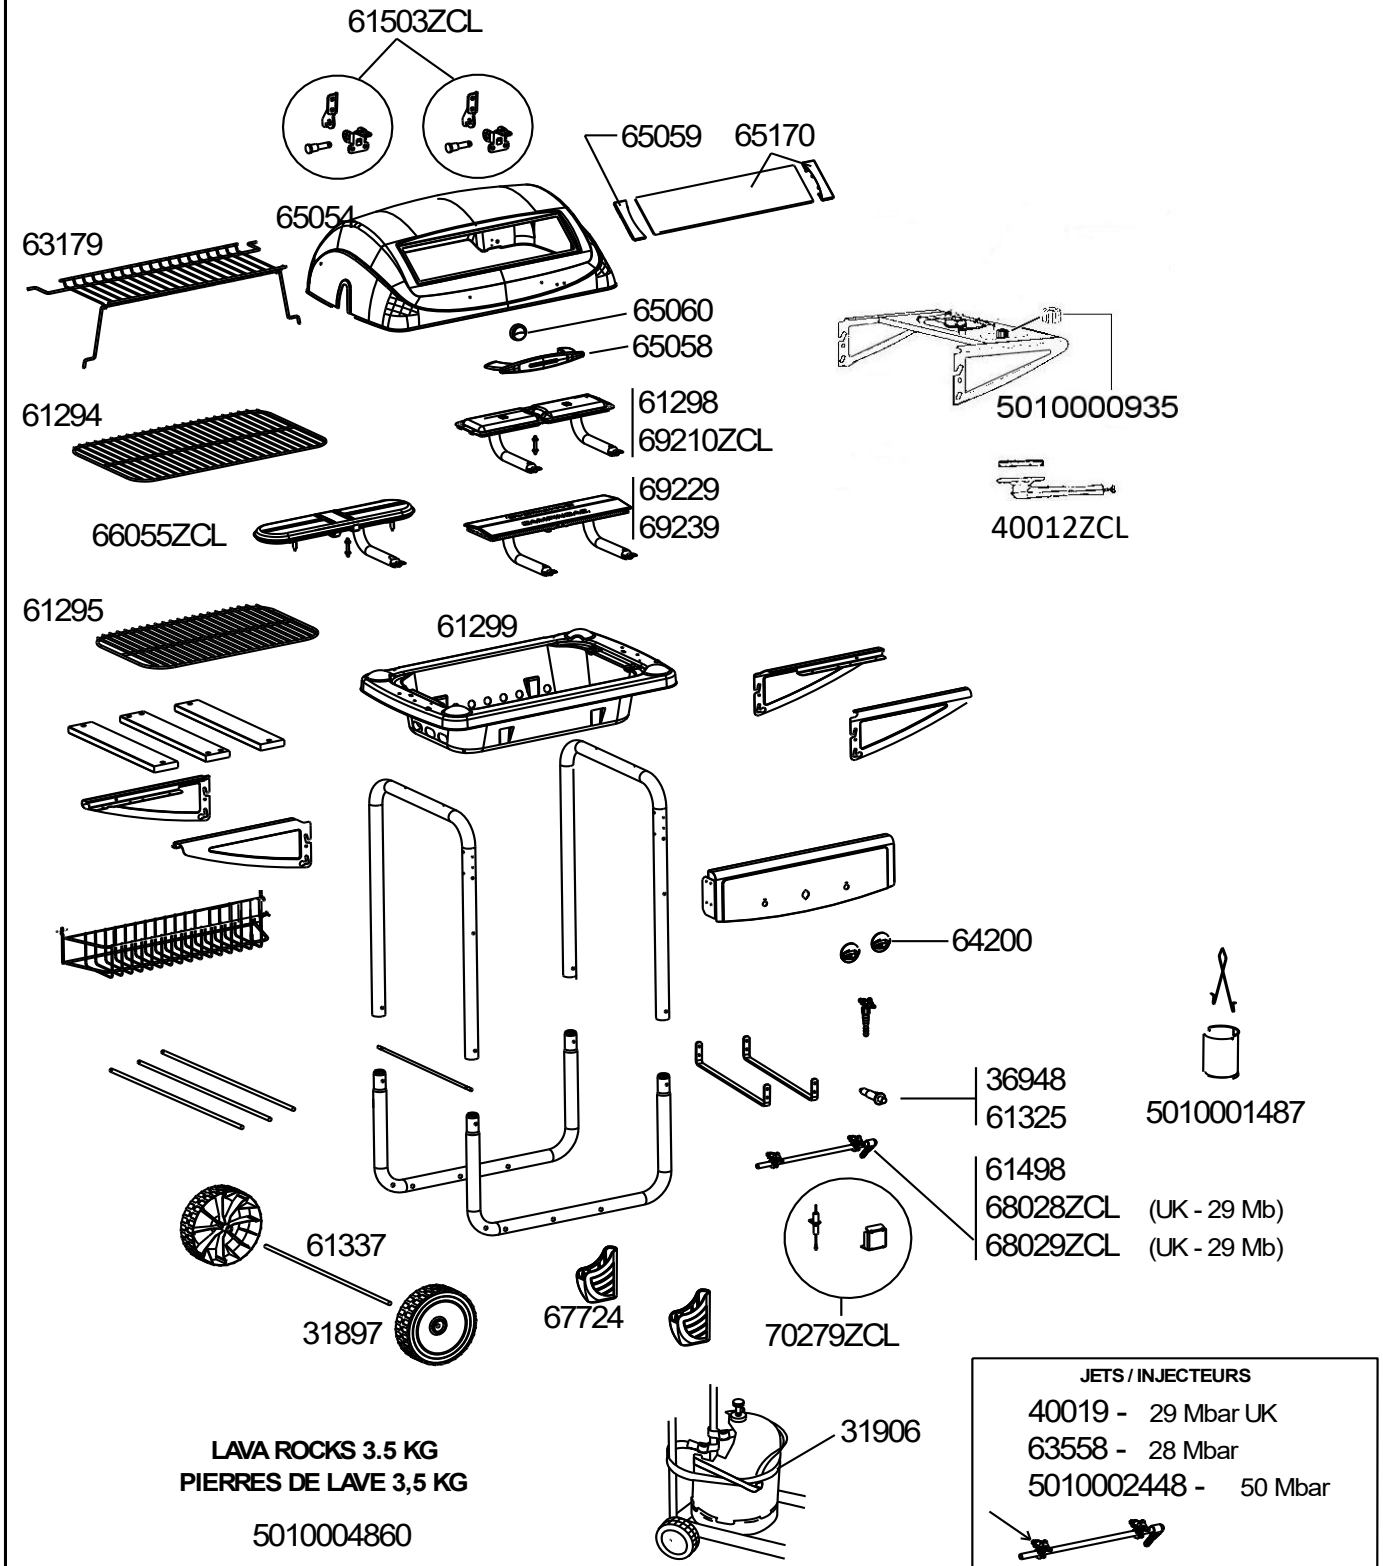

**BARBECUES EXPERT COMPACT -
CLASSIC - PLUS - EXPERT -TRADITION -
DELUXE - WOODY / MOD. 2002/03**

**BARBECUES EXPERT COMPACT -
CLASSIC - PLUS - EXPERT -TRADITION -
DELUXE - WOODY / MOD. 2002/03**

SPARE PARTS REF.	POINTS	EN DESCRIPTIONS	FR DESCRIPTIONS	COMPACT	CLASSIC	PLUS	TRADITION	EXPERT	DELUXE	WOODY
31897	50	WHEEL DIAMETER 175 (X 1)	ROUE DIAMETRE 175 (X 1)	X	X	X	X	X	X	X
31906	30	CYLINDER STRAP	SANGLE BOUTEILLE	X	X	X	X	X	X	X
36948	60	SIMPLE IGNITER	PIEZO SIMPLE	X	X	X	X	X		X
40012ZCL	60	COMPLETE BURNER FOR SIDE STOVE	BRULEUR POUR RECHAUD LATERAL						X	
40019	50	JET	INJECTEUR					X	X	
61294	100	STEEL NICKEL CHROME COOKING GRATE	GRILLE DE CUISSON ACIER CHROME	X	X	X	X	X	X	X
61295	90	LAVA ROCK GRATE	GRILLE PIERRES DE LAVE	X	X	X	X	X	X	X
61298	165	BURNER 28Mb	BRULEUR 28Mb					X	X	X
61299	295	BASE	CUVE	X	X	X	X	X	X	X
61325	60	DOUBLE IGNITOR	PIEZO DOUBLE						X	
61337	50	AXLE WHEEL	AXE DE ROUE	X	X	X	X	X	X	
61498	150	GAS PIPE 28Mb 1/2" (Fr)	TUBULURE COMPLETE 28Mb 1/2" (Fr)					X		X
61503ZCL	50	LID HINGE SET (x2)	CHARNIERES + AXE (x2) COUVERCLE	X	X	X		X	X	X
63179	120	ARTICULATED WARMING GRID	GRILLE DE MIJOTAGE ARTICULEE						X	X
63558	30	JET	INJECTEUR					X	X	X
64200	30	KNOBS (X2)	VOLANTS (X2)	X	X	X	X	X	X	X
65054	290	LID	COUVERCLE			X		X	X	X
65058	55	PLASTIC FRONT HANDLE	POIGNEE FRONTALE PLASTIQUE	X	X	X		X	X	X
65059	60	GLASS SQUARE (X 2)	EQUERRE MAINTIEN VITRE (X2)			X		X	X	X
65060	50	THERMOMETER	THERMOMETRE			X		X	X	X
65170	100	GLASS (+ 2 SUPPORTS)	VITRE (+ 2 EQUERRES)			X		X	X	X
66055ZCL	135	BURNER	BRULEUR	X	X	X	X			
67724	40	FOOT	PIED	X	X	X	X	X	X	
68028ZCL	150	GAS PIPE 28Mb (Export)	TUBULURE 28Mb (Export)					X		
68029ZCL	260	SIDE STOVE PIPE 28Mb (Export)	TUBULURE RECHAUD 28Mb (Export)						X	
69210ZCL	150	BURNER 50Mb	BRULEUR 50Mb					X	X	X
69229	280	CAST-IRON BURNER 28Mb	BRULEUR FONTE 28Mb	X	X	X	X	X	X	X
69239	220	CAST-IRON BURNER 50Mb	BRULEUR FONTE 50Mb	X	X	X	X	X	X	X
70279ZCL	50	ELECTRODE + HOLDER	ELECTRODE + CACHE ELECTRODE					X	X	X
5010000935	30	KNOB (x1)	VOLANT (x1)						X	
5010001487	50	GREASE CAN + WIRE	POT A GRAISSE + FIL	X	X	X	X	X	X	X
5010002448	30	JET 50Mb - FOR BUTANE AND PROPANE GAS PIPE	INJECTEUR 50Mb - POUR TUBULURE GAZ BUTANE ET PROPANE					X	X	X
5010004860	50	LAVA ROCKS 3.5 KG	PIERRES DE LAVE 3,5 KG	X	X	X	X	X	X	X