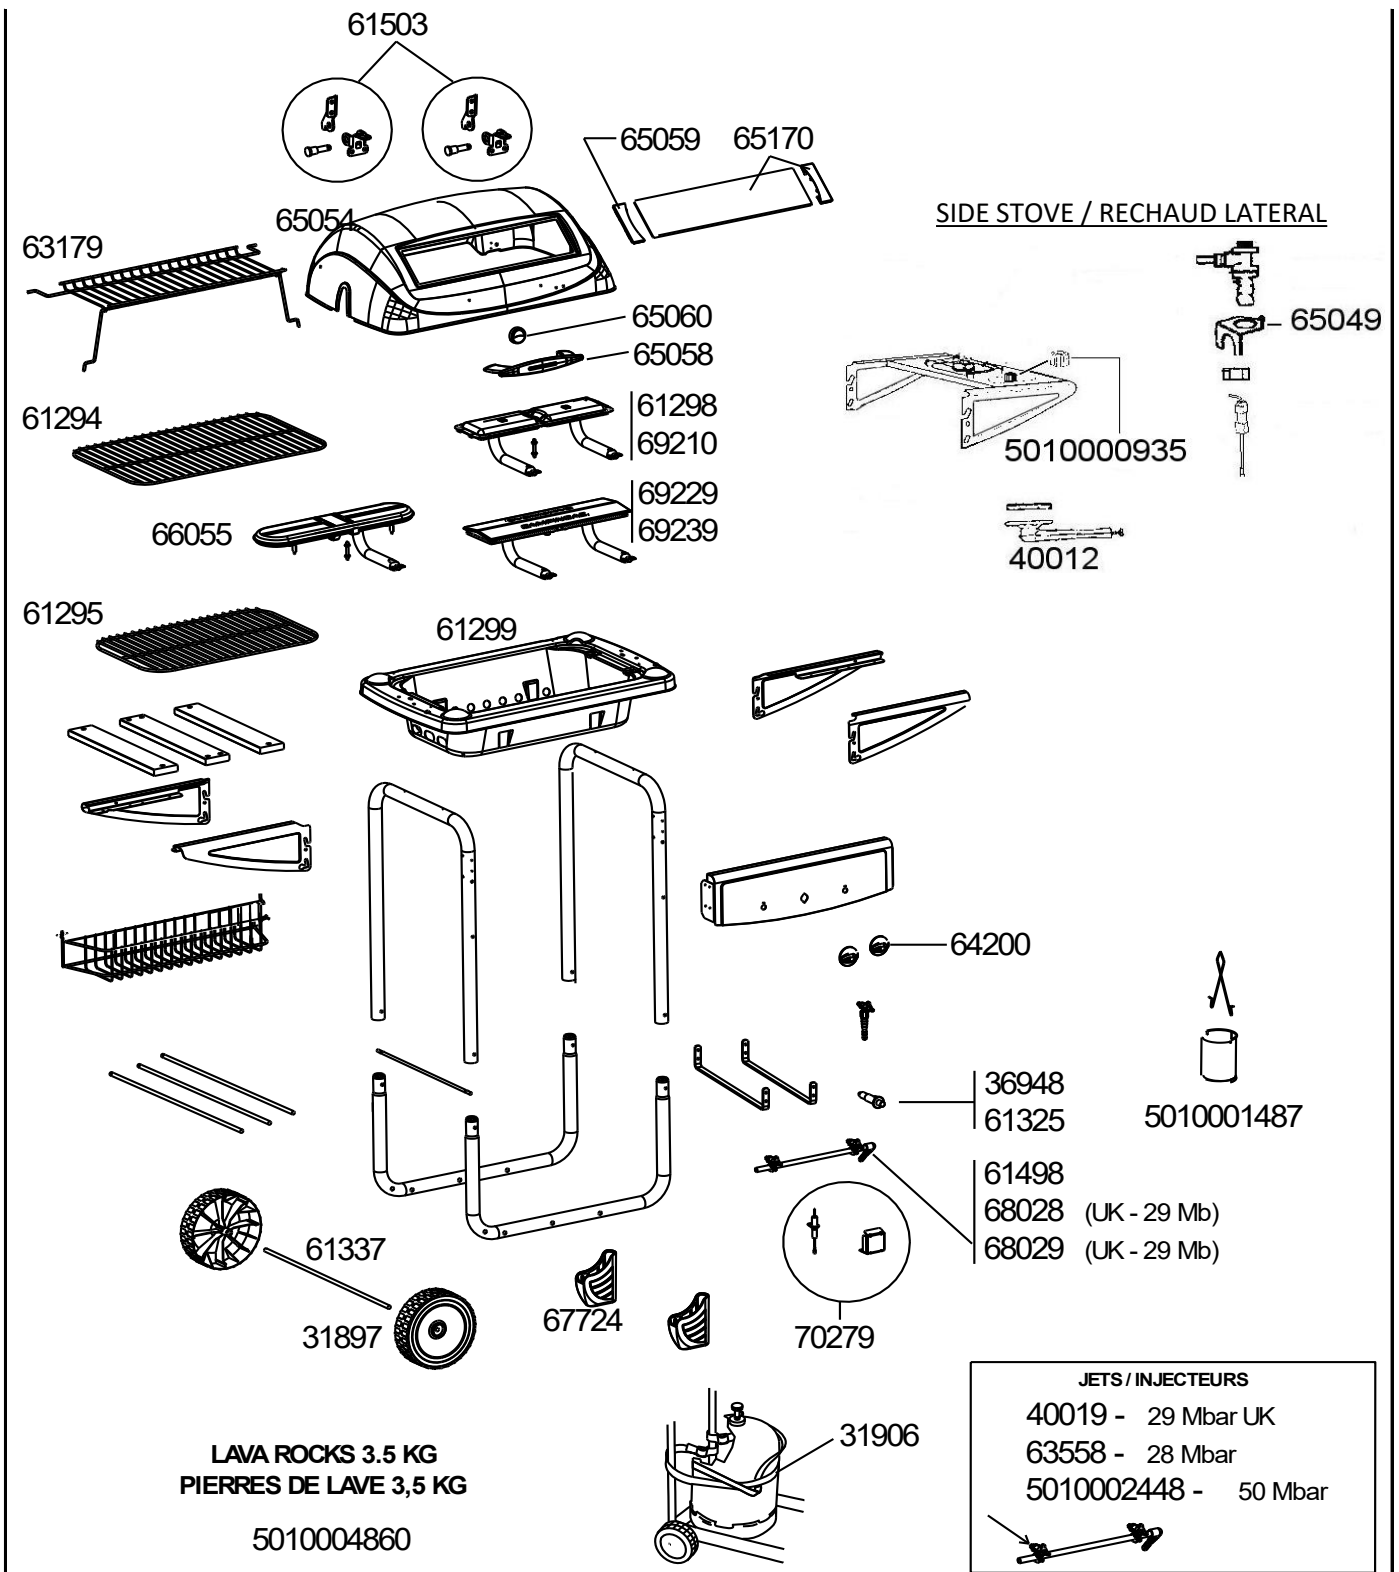

**BARBECUES EXPERT COMPACT -
CLASSIC - PLUS - EXPERT - TRADITION -
DELUXE - WOODY / MOD. 2002/03**

**BARBECUES EXPERT COMPACT -
CLASSIC - PLUS - EXPERT -TRADITION -
DELUXE - WOODY / MOD. 2002/03**

SPARE PARTS REF.	POINTS	EN DESCRIPTIONS	FR DESCRIPTIONS	COMPACT	CLASSIC	PLUS	TRADITION	EXPERT	DELUXE	WOODY
31897	50	WHEEL DIAMETER 175 (X 1)	ROUE DIAMETRE 175 (X 1)	X	X	X	X	X	X	X
31906	30	CYLINDER STRAP	SANGLE BOUTEILLE	X	X	X	X	X	X	X
36948	60	SIMPLE IGNITER	PIEZO SIMPLE	X	X	X	X	X		X
40012	60	COMPLETE BURNER FOR SIDE STOVE	BRULEUR POUR RECHAUD LATERAL						X	
40019	50	JET	INJECTEUR					X	X	
61294	100	STEEL NICKEL CHROME COOKING GRATE	GRILLE DE CUISSON ACIER CHROME	X	X	X	X	X	X	X
61295	90	LAVA ROCK GRATE	GRILLE PIERRE DE LAVE	X	X	X	X	X	X	X
61298	165	BURNER 28Mb	BRULEUR 28Mb					X	X	X
61299	295	BASE	CUVE	X	X	X	X	X	X	X
61325	60	DOUBLE IGNITOR	PIEZO DOUBLE						X	
61337	50	AXLE WHEEL	AXE DE ROUE	X	X	X	X	X	X	
61498	150	GAS PIPE 28Mb 1/2" (Fr)	TUBULURE COMPLETE 28Mb 1/2" (Fr)					X		X
61503	50	LID HINGE SET (x2)	CHARNIERES + AXE (x2) COUVERCLE	X	X	X		X	X	X
63179	120	ARTICULATED WARMING GRID	GRILLE MIJOTAGE ARTICULEE						X	X
63558	30	JET	INJECTEUR					X	X	X
64200	30	KNOBS (X2)	VOLANTS (X2)	X	X	X	X	X	X	X
65049	30	SQUARE FOR SIDE STOVE	RONDELLE DE BRIDAGE ROBINET RECHAUD LATERAL						X	
65054	290	LID	COUVERCLE			X		X	X	X
65058	55	PLASTIC FRONT HANDLE	POIGNEE FRONTALE PLASTIQUE	X	X	X		X	X	X
65059	60	GLASS SQUARE (X 2)	EQUERRE MAINTIEN VITRE (X2)			X		X	X	X
65060	50	THERMOMETER	THERMOMETRE			X		X	X	X
65170	100	GLASS (+ 2 SUPPORTS)	VITRE (+ 2 EQUERRES)			X		X	X	X
66055	135	BURNER	BRULEUR	X	X	X	X			
67724	40	FOOT	PIED	X	X	X	X	X	X	
68028	150	GAS PIPE 28Mb (Export)	TUBULURE 28Mb (Export)					X		
68029	260	SIDE STOVE PIPE 28Mb (Export)	TUBULURE RECHAUD 28Mb (Export)						X	
69210	150	BURNER 50Mb	BRULEUR 50Mb					X	X	X
69229	280	CAST-IRON BURNER 28Mb	BRULEUR FONTE 28Mb	X	X	X	X	X	X	X
69239	220	CAST-IRON BURNER 50Mb	BRULEUR FONTE 50Mb	X	X	X	X	X	X	X
70279	50	ELECTRODE + HOLDER	ELECTRODE + CACHE ELECTRODE					X	X	X
5010000935	30	KNOB (x1)	VOLANT (x1)						X	
5010001487	50	GREASE CAN + WIRE	POT A GRAISSE + FIL	X	X	X	X	X	X	X
5010002448	30	JET 50Mb - FOR BUTANE AND PROPANE GAS PIPE	INJECTEUR 50Mb - POUR TUBULURE GAZ BUTANE ET PROPANE					X	X	X
5010004860	50	LAVA ROCKS 3.5 KG	PIERRES DE LAVE 3,5 KG	X	X	X	X	X	X	X