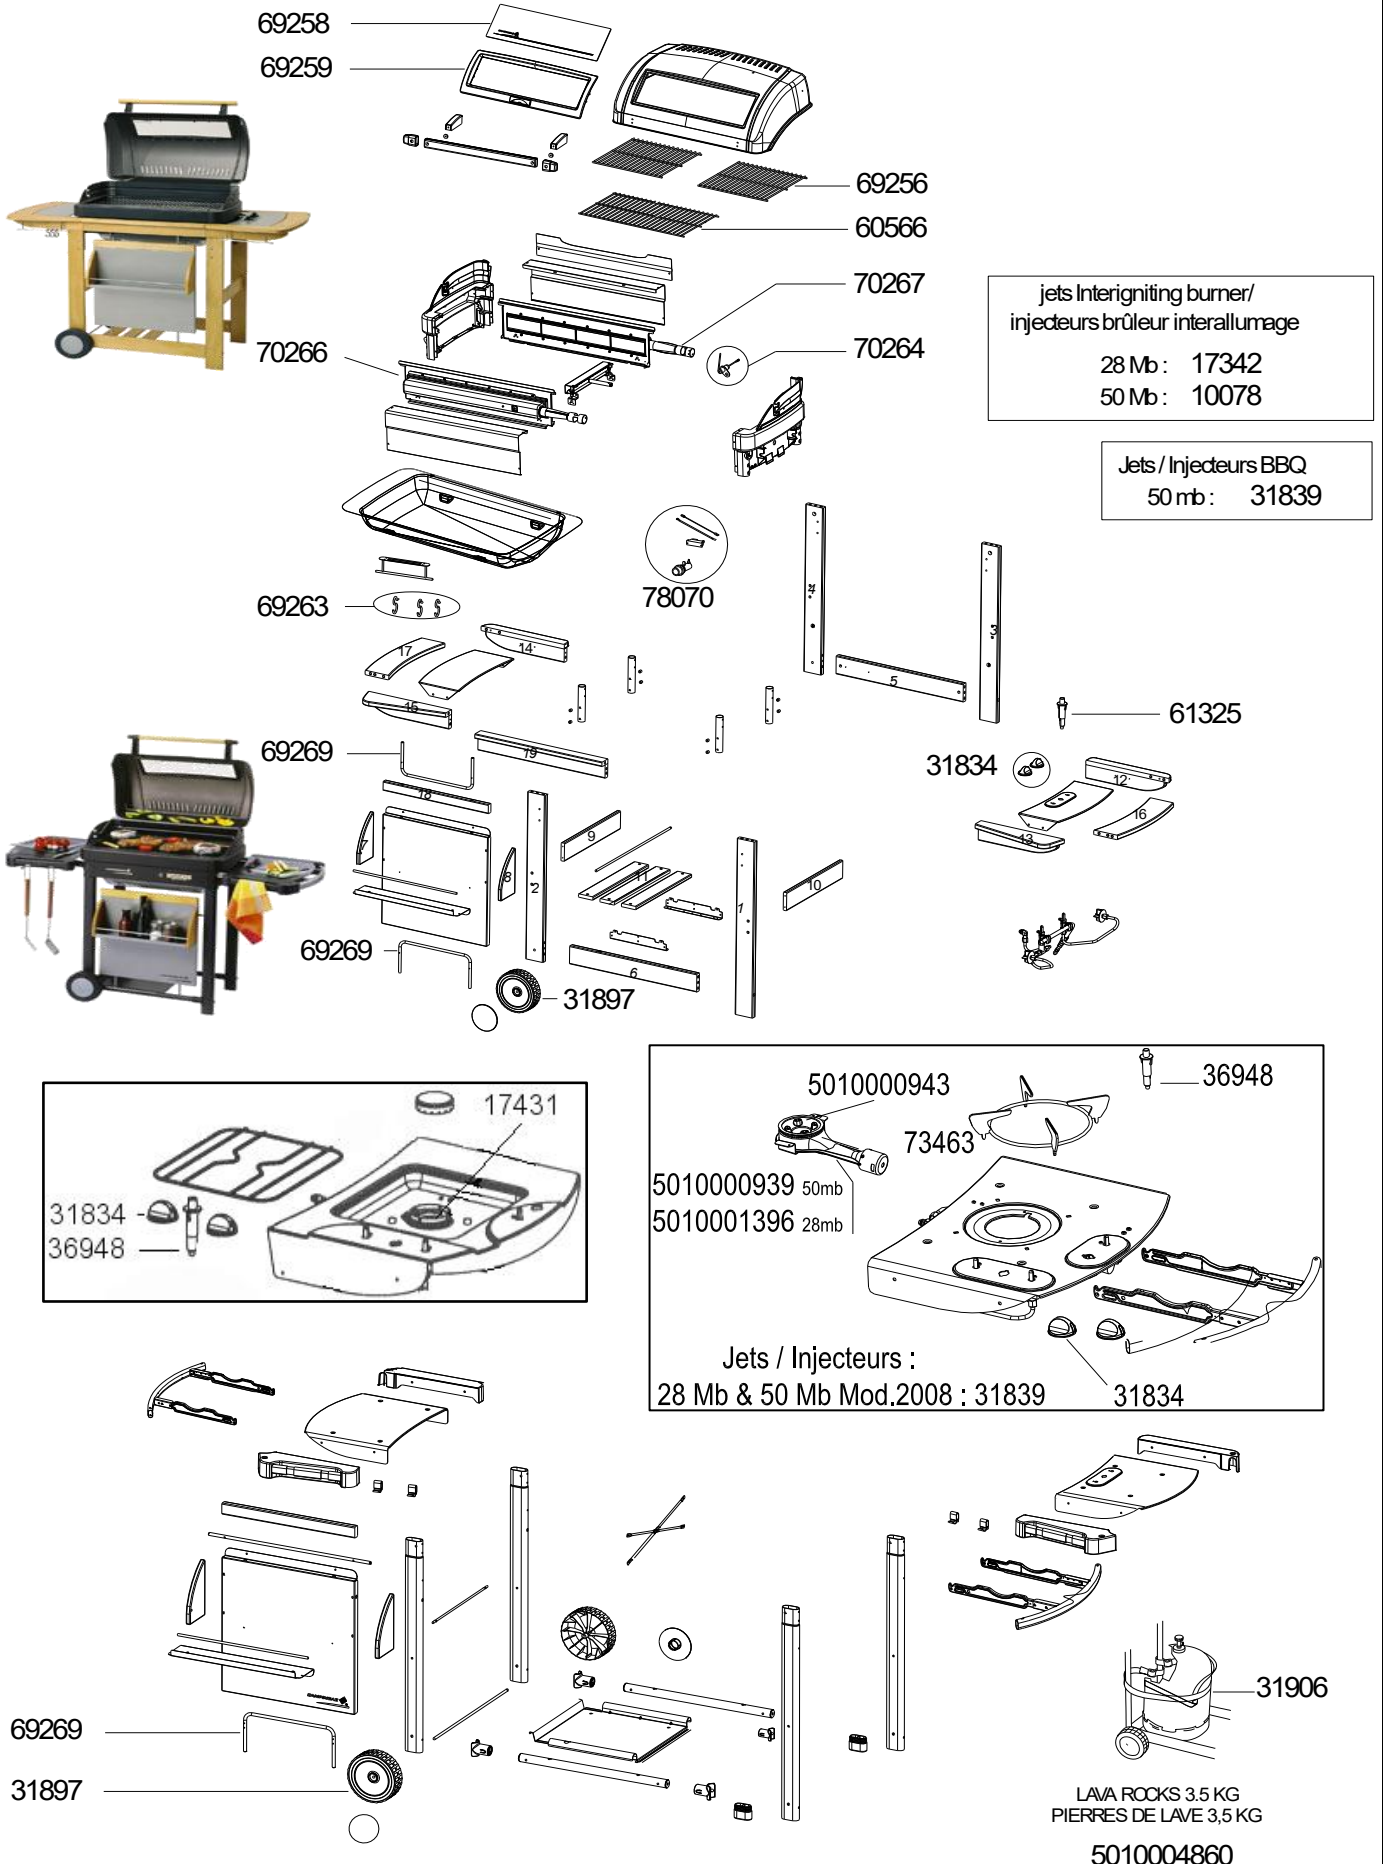

BARBECUES :
RBS CLASSIC GRANDE & DELUXE
RBS WOODY GRANDE & DELUXE

BARBECUES :
RBS CLASSIC GRANDE & DELUXE
RBS WOODY GRANDE & DELUXE

SPARE PARTS REF.	POINTS	EN DESCRIPTIONS	FR DESCRIPTIONS	CLASSIC GRANDE	CLASSIC GRANDE DELUXE	WOODY GRANDE	WOODY GRANDE DELUXE
10078	40	JET	INJECTEUR	X	X	X	X
17342	30	JET	INJECTEUR	X	X	X	X
17431	60	CRIMPED BURNER + CAP	BRULEUR SERTI + CHAPEAU				X
31834	30	FRONT PANEL KNOB (x2)	VOLANT DE CONSOLE (x2)	X	X	X	X
31839	30	JET	INJECTEUR	X	X	X	X
31897	50	WHEEL DIAMETER 175 (X 1)	ROUE DIAMETRE 175 (X 1)	X	X	X	X
31906	30	CYLINDER STRAP	SANGLE BOUTEILLE	X	X	X	X
36948	60	SIMPLE IGNITER	PIEZO SIMPLE		X		X
60566	90	LAVA ROCK GRATE	GRILLE PIERRE DE LAVE	X	X	X	X
61325	60	DOUBLE IGNITOR	PIEZO DOUBLE	X	X	X	X
69256	80	HALF ENAMELLED COOKING GRID	DEMI GRILLE DE CUISSON EMAILLEE	X	X	X	X
69258	150	GLASS	VITRE	X	X	X	X
69259	130	GLASS HOLDER WITH THERMOMETER	CADRE DE VITRE AVEC THERMOMETRE	X	X	X	X
69263	30	HOOKS (X 3)	CROCHETS (X 3)			X	X
69269	40	CYLINDER COVER HOLDER	TUBE SUPPORT CACHE BOUTEILLE	X	X	X	
70264	70	ELECTRODE ROUND SOCKET	ELECTRODE COSSE RONDE	X	X	X	X
70266	390	FRONT BURNER 28 Mb	BRULEUR AVANT 28 Mb	X	X	X	X
70267	390	REAR BURNER 28 Mb	BRULEUR ARRIERE 28 Mb	X	X	X	X
73463	60	PAN SUPPORT	SUPPORT DE CASSEROLE		X		
78070	200	ELECTRONIC IGNITION 2 OUTLETS	KIT ALLUMAGE ELECTRONIQUE DOUBLE	X		X	
5010000939	80	SIDE BURNER STOVE 50Mb + ELECTRODE	BRULEUR RECHAUD LATERAL 50Mb +		X		
5010000943	40	CAP LATERAL BURNER	CHAPEAU BRULEUR LATERAL		X		
5010001396	110	SIDE BURNER STOVE 28Mb-EXPORT + ELECTRODE	BRULEUR RECHAUD LATERAL 28Mb-EXPORT + ELECTRODE		X		X
5010004860	50	LAVA ROCKS 3.5 KG	PIERRES DE LAVE 3,5 KG	X	X	X	X