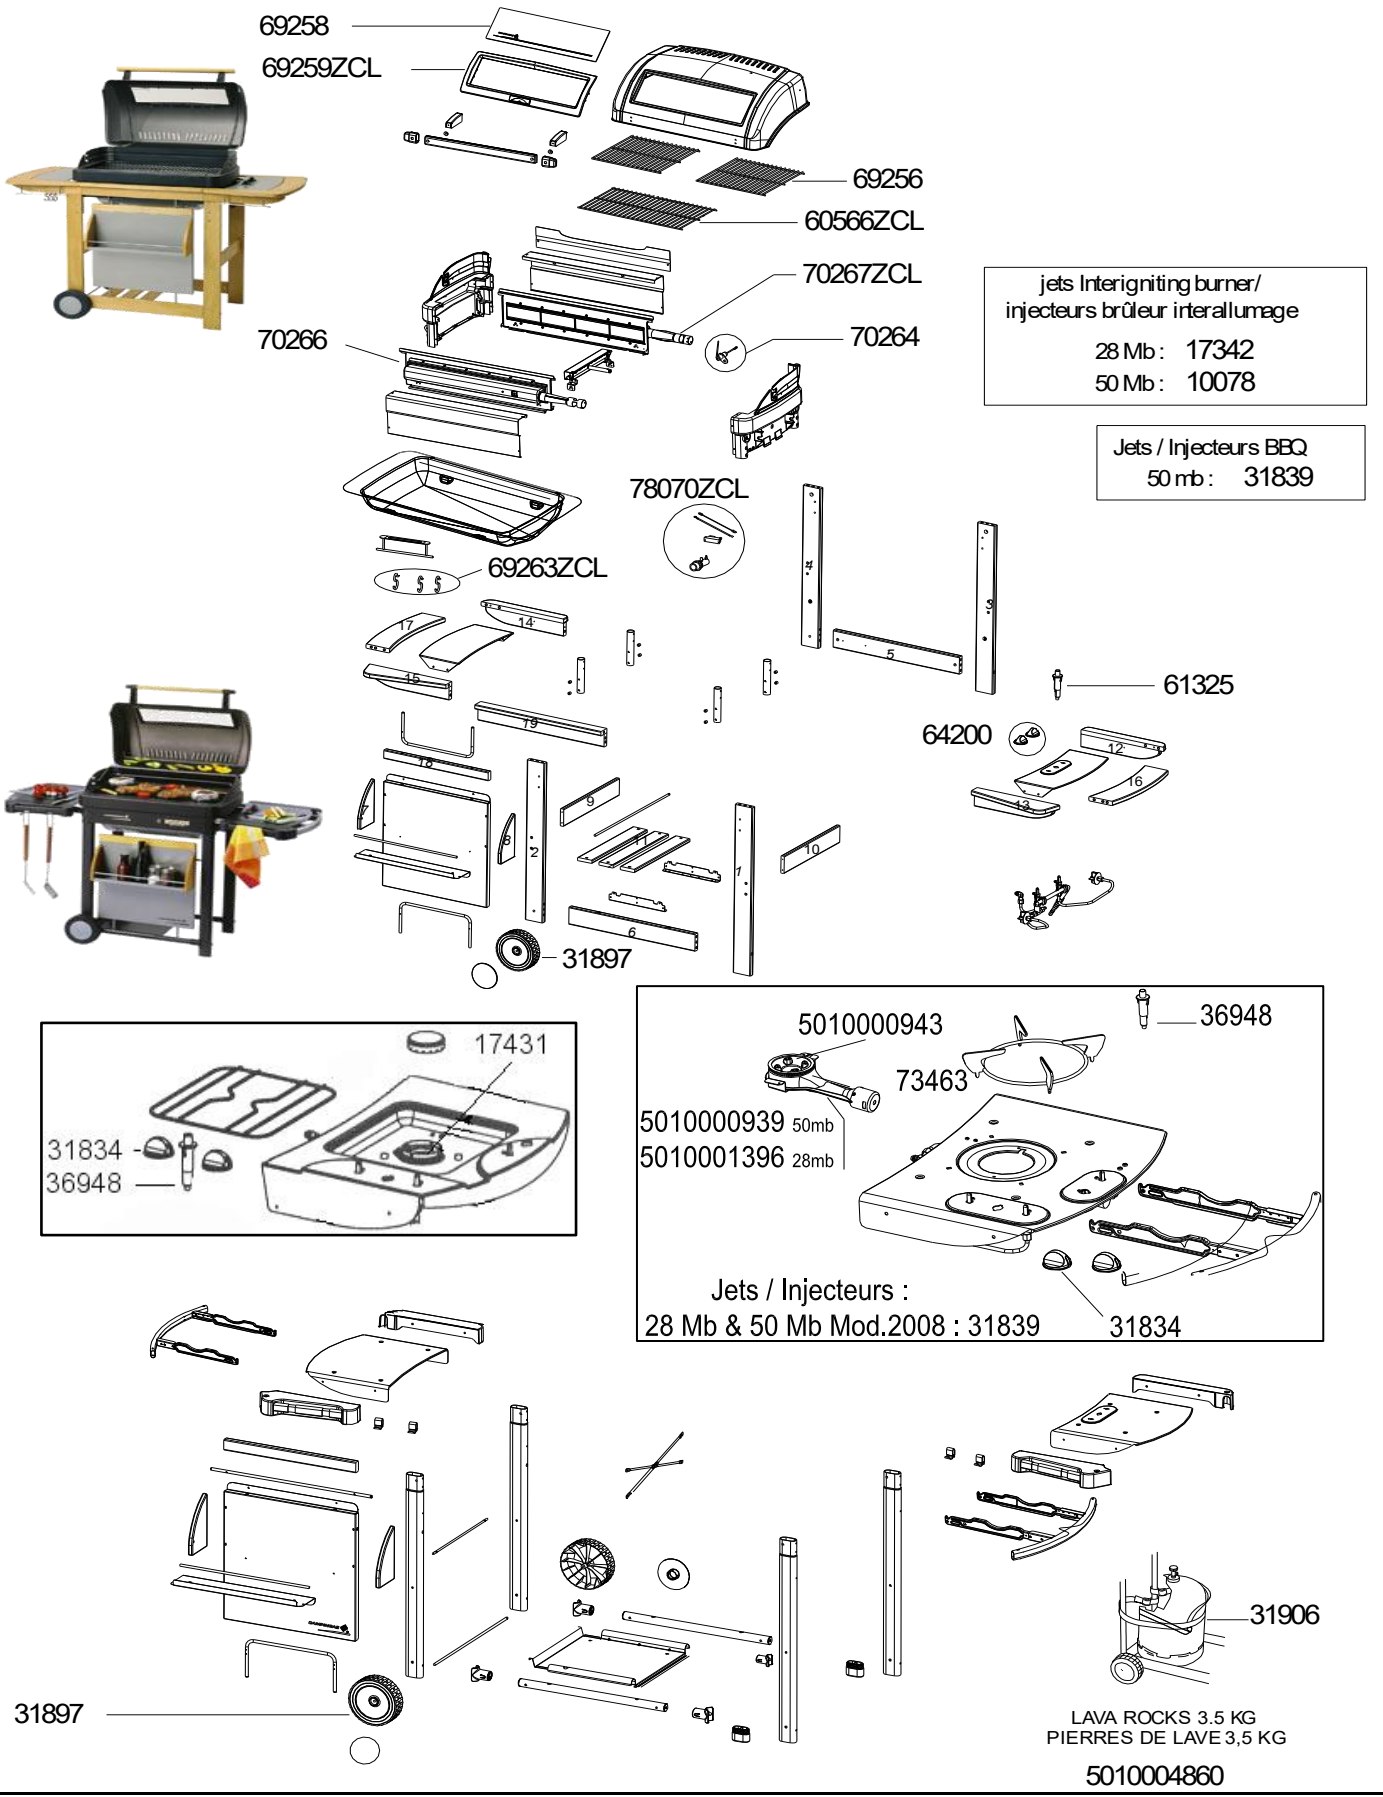

**BARBECUES :**  
**RBS CLASSIC GRANDE & DELUXE**  
**RBS WOODY GRANDE & DELUXE**

**BARBECUES :**  
**RBS CLASSIC GRANDE & DELUXE**  
**RBS WOODY GRANDE & DELUXE**

SPARE PARTS REF.	POINTS	EN DESCRIPTIONS	FR DESCRIPTIONS	CLASSIC GRANDE	CLASSIC GRANDE DELUXE	WOODY GRANDE	WOODY GRANDE DELUXE
10078	40	JET	INJECTEUR	X	X	X	X
17342	30	JET	INJECTEUR	X	X	X	X
17431	60	CRIMPED BURNER + CAP	BRULEUR SERTI + CHAPEAU				X
31839	30	JET	INJECTEUR	X	X	X	X
31897	50	WHEEL DIAMETER 175 (X 1)	ROUE DIAMETRE 175 (X 1)	X	X	X	X
31906	30	CYLINDER STRAP	SANGLE BOUTEILLE	X	X	X	X
36948	60	SIMPLE IGNITER	PIEZO SIMPLE		X		X
60566	90	LAVA ROCK GRATE	GRILLE PIERRES DE LAVE	X	X	X	X
61325	60	DOUBLE IGNITOR	PIEZO DOUBLE	X	X	X	X
64200	30	KNOBS (X2)	VOLANTS (X2)	X	X	X	X
69256	80	HALF ENAMELLED COOKING GRID	DEMI GRILLE DE CUISSON EMAILLEE	X	X	X	X
69258	150	GLASS	VITRE	X	X	X	X
69259ZCL	130	GLASS HOLDER WITH THERMOMETER	CADRE DE VITRE AVEC THERMOMETRE	X	X	X	X
69263ZCL	30	HOOKS (X 3)	CROCHETS (X 3)			X	X
70264	70	ELECTRODE ROUND SOCKET	ELECTRODE COSSE RONDE	X	X	X	X
70266ZCL	390	FRONT BURNER 28 Mb	BRULEUR AVANT 28 Mb	X	X	X	X
70267ZCL	390	REAR BURNER 28 Mb	BRULEUR ARRIERE 28 Mb	X	X	X	X
73463	60	PAN SUPPORT	SUPPORT DE CASSEROLE		X		
78070ZCL	200	ELECTRONIC IGNITION 2 OUTLETS	KIT ALLUMAGE ELECTRONIQUE DOUBLE	X		X	
5010000939	80	SIDE BURNER STOVE 50Mb + ELECTRODE	BRULEUR RECHAUD LATERAL 50Mb +		X		
5010000943	40	CAP LATERAL BURNER	CHAPEAU BRULEUR LATERAL		X		
5010001396	110	SIDE BURNER STOVE 28Mb + ELECTRODE	BRULEUR RECHAUD LATERAL 28Mb + ELECTRODE		X		X
5010004860	50	LAVA ROCKS 3.5 KG	PIERRES DE LAVE 3,5 KG	X	X	X	X