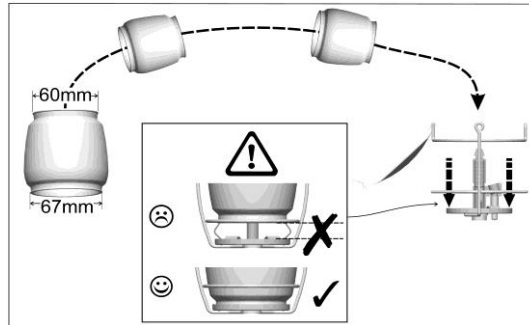

LUMOSTAR M 270 & M 270 PZ

CAMPINGAZ®

SPARE PARTS REF.	EN DESCRIPTIONS	FR DESCRIPTIONS
17206	JET	INJECTEUR
36812	MANTLE SIZE S (X3)	MANCHON TAILLE S (X3)
80620	GLOBE - SIZE M	VERRE - TAILLE M