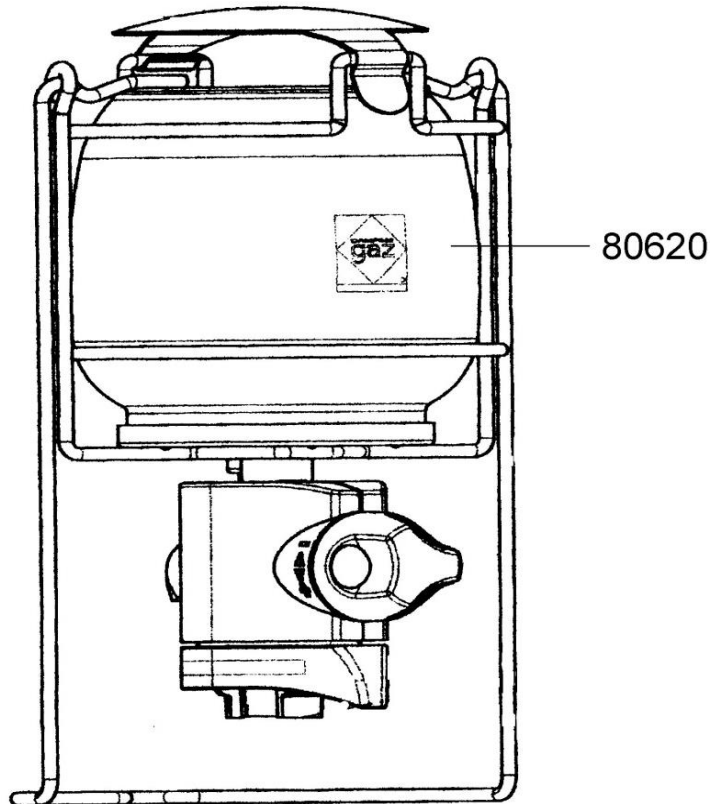

LUMOSTAR M 270 & M 270 PZ

SPARE PARTS REF.	POINTS	EN DESCRIPTIONS	FR DESCRIPTIONS
17206	55	JET	INJECTEUR
36812	40	MANTLE SIZE S (X3)	MANCHON TAILLE S (X3)
80620	100	GLOBE - SIZE M	VERRE - TAILLE M