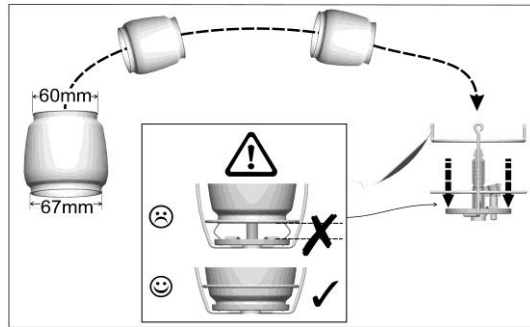

LUMOSTAR M 270 & M 270 PZ

SPARE PARTS REF.	POINTS	EN DESCRIPTIONS	FR DESCRIPTIONS
17206	55	JET	INJECTEUR
36812	40	MANTLE SIZE S (X3)	MANCHON TAILLE S (X3)
80620	100	GLOBE - SIZE M	VERRE - TAILLE M