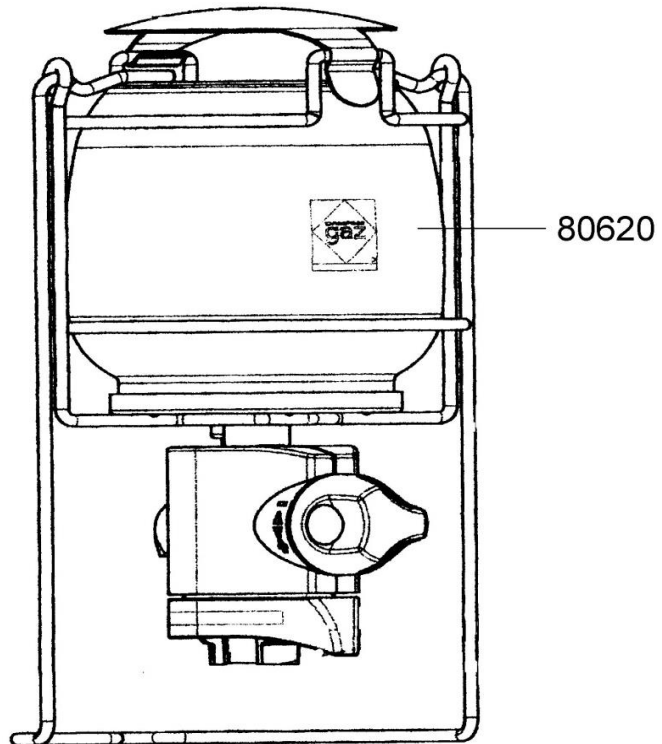

LUMOSTAR M 270 & M 270 PZ

CAMPINGAZ®

SPARE PARTS REF.	EN DESCRIPTIONS	FR DESCRIPTIONS
17206	JET	INJECTEUR
36812	MANTLE SIZE S (X3)	MANCHON TAILLE S (X3)
80620	GLOBE - SIZE M	VERRE - TAILLE M