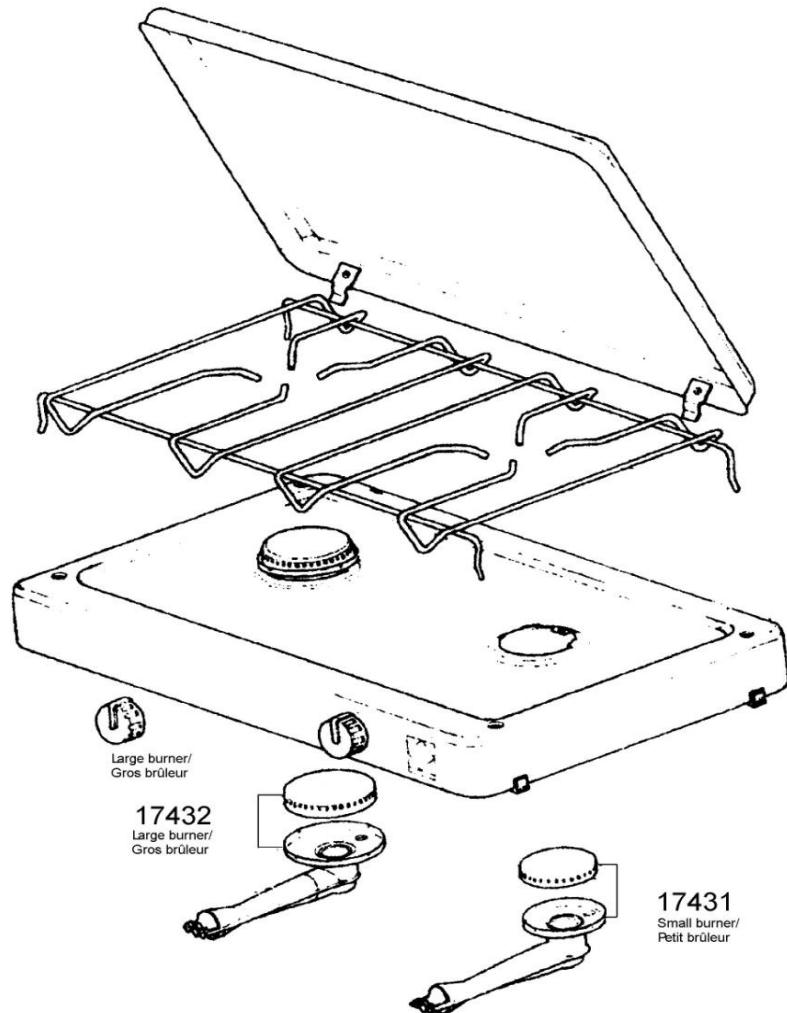

**DOUBLE BURNER STOVES
RECHAUDS 2 FEUX :
EDEN LUXE PA & EDEN 2500**

SPARE PARTS REF.	EN DESCRIPTIONS	FR DESCRIPTIONS
17431	CRIMPED BURNER + CAP	BRULEUR SERTI + CHAPEAU
17432	CRIMPED BURNER + CAP	BRULEUR SERTI + CHAPEAU