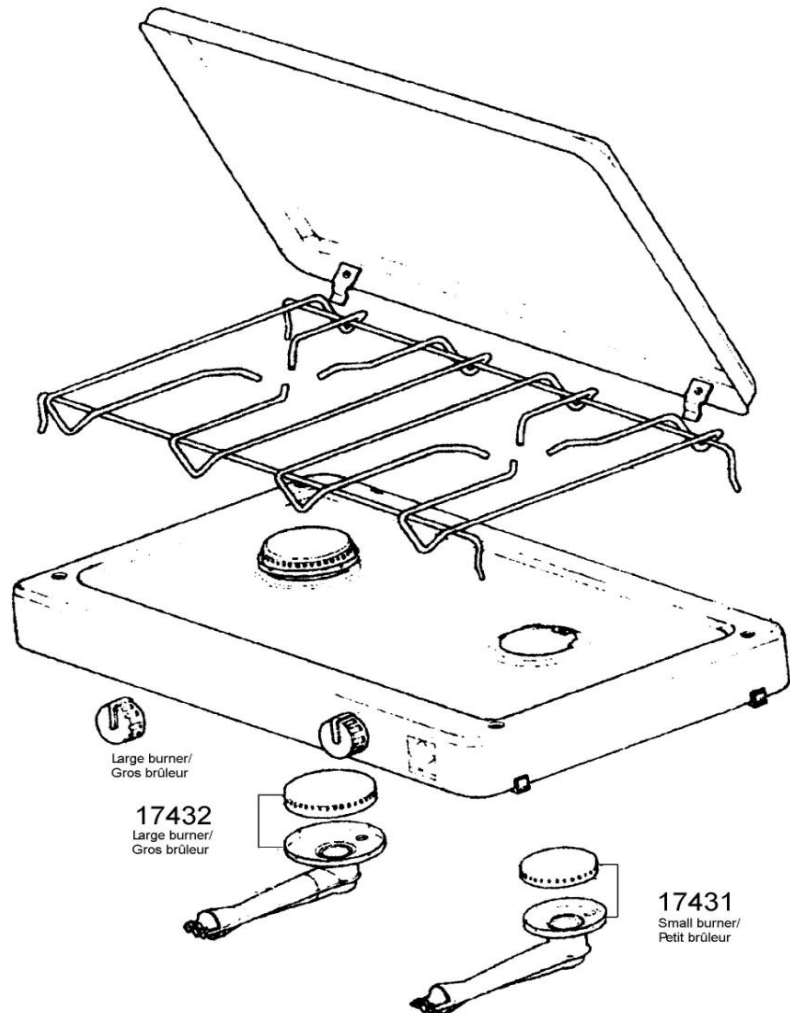

**DOUBLE BURNER STOVES
RECHAUDS 2 FEUX :
EDEN LUXE PA & EDEN 2500**

SPARE PARTS REF.	POINTS	EN DESCRIPTIONS	FR DESCRIPTIONS
17431	60	CRIMPED BURNER + CAP	BRULEUR SERTI + CHAPEAU
17432	60	CRIMPED BURNER + CAP	BRULEUR SERTI + CHAPEAU