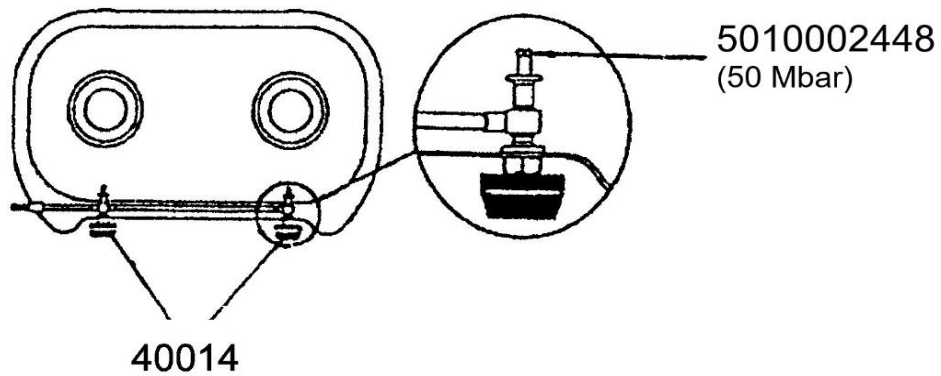

**DOUBLE BURNER STOVE SC 2320
LAGON
RECHAUD 2 FEUX SC 2320 LAGON**

SPARE PARTS REF.	POINTS	EN DESCRIPTIONS	FR DESCRIPTIONS
40012	60	COMPLETE BURNER FOR SIDE STOVE	BRULEUR POUR RECHAUD LATERAL
40014	30	KNOB (X2)	VOLANTS (X2)
5010002448	30	JET 50Mb - FOR BUTAN AND PROPAN GAS PIPE	INJECTEUR 50Mb - POUR TUBULURE GAZ BUTANE ET PROPANE