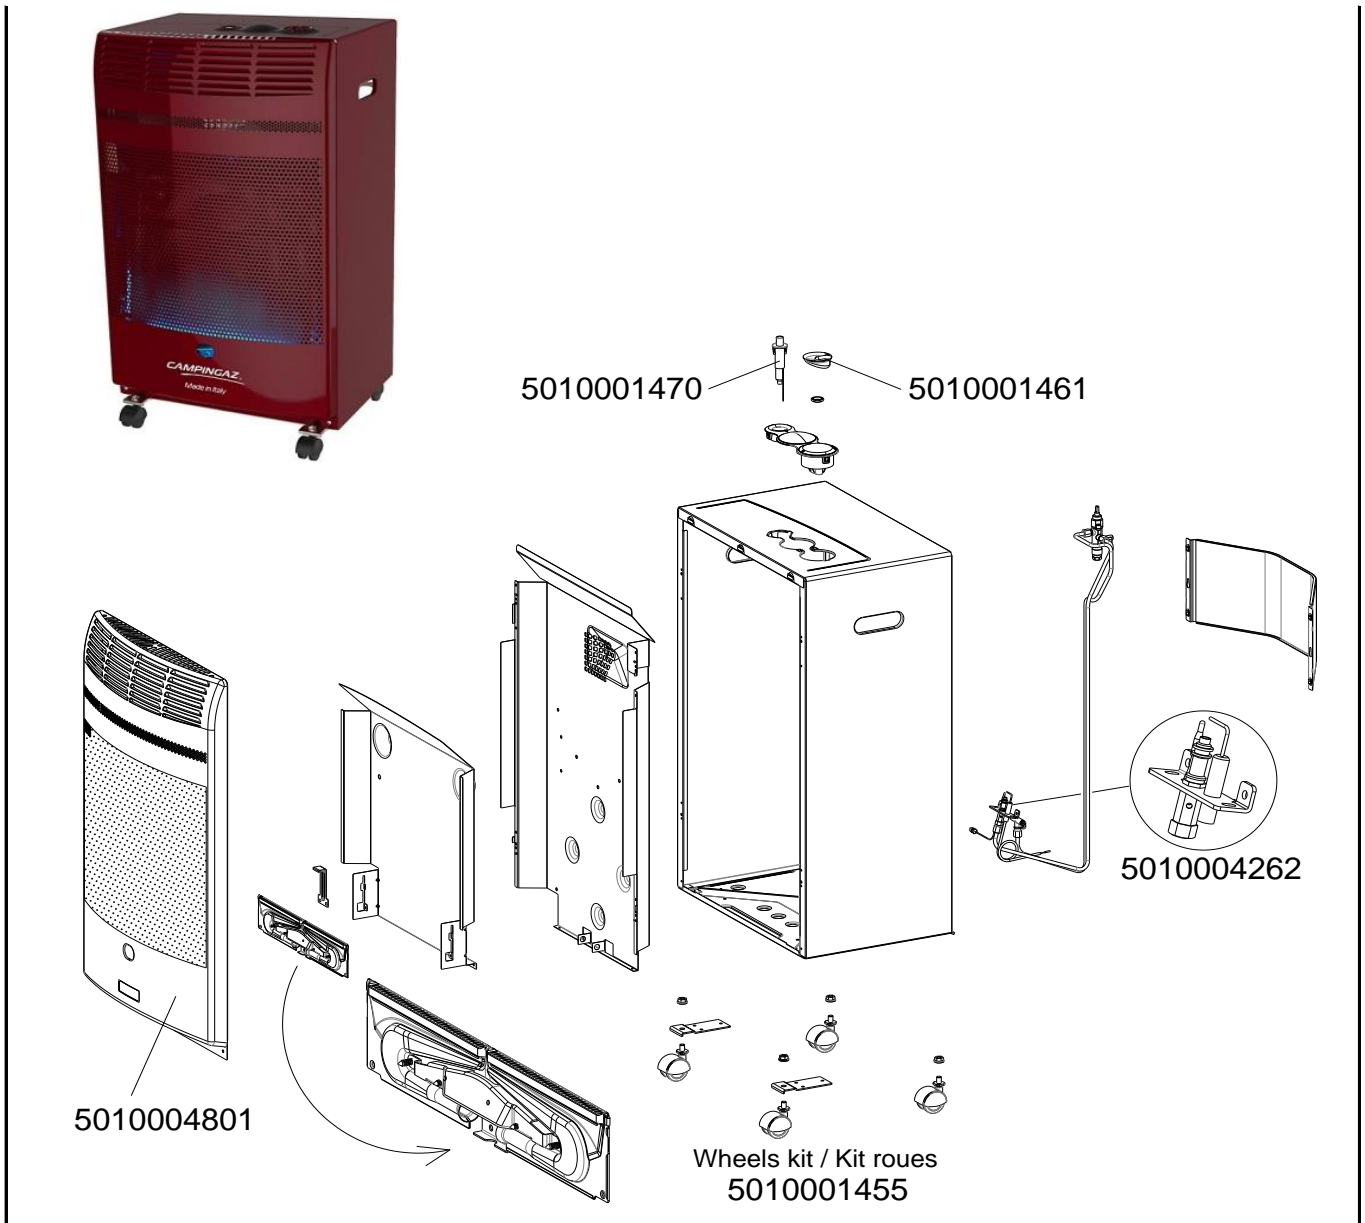

HEATER / CHAUFFAGE: BF 5000

SPARE PARTS REF.	POINTS	EN DESCRIPTIONS	FR DESCRIPTIONS
5010001455	50	WHEELS KIT (x4)	KIT ROUES (x4)
5010001461	30	VALVE KNOB FOR 3 POSITION TAP	VOLANT VANNE POUR ROBINET 3 POSITIONS
5010001470	50	PIEZO IGNITER	PIEZO
5010004262	150	GAS STOP DEVICE WITH SPRING	VEILLEUSE + THERMOCOUPLE AVEC LAME RESSORT
5010004801	140	FRONT PANEL - BORDEAUX	FACADE AVANT - BORDEAUX