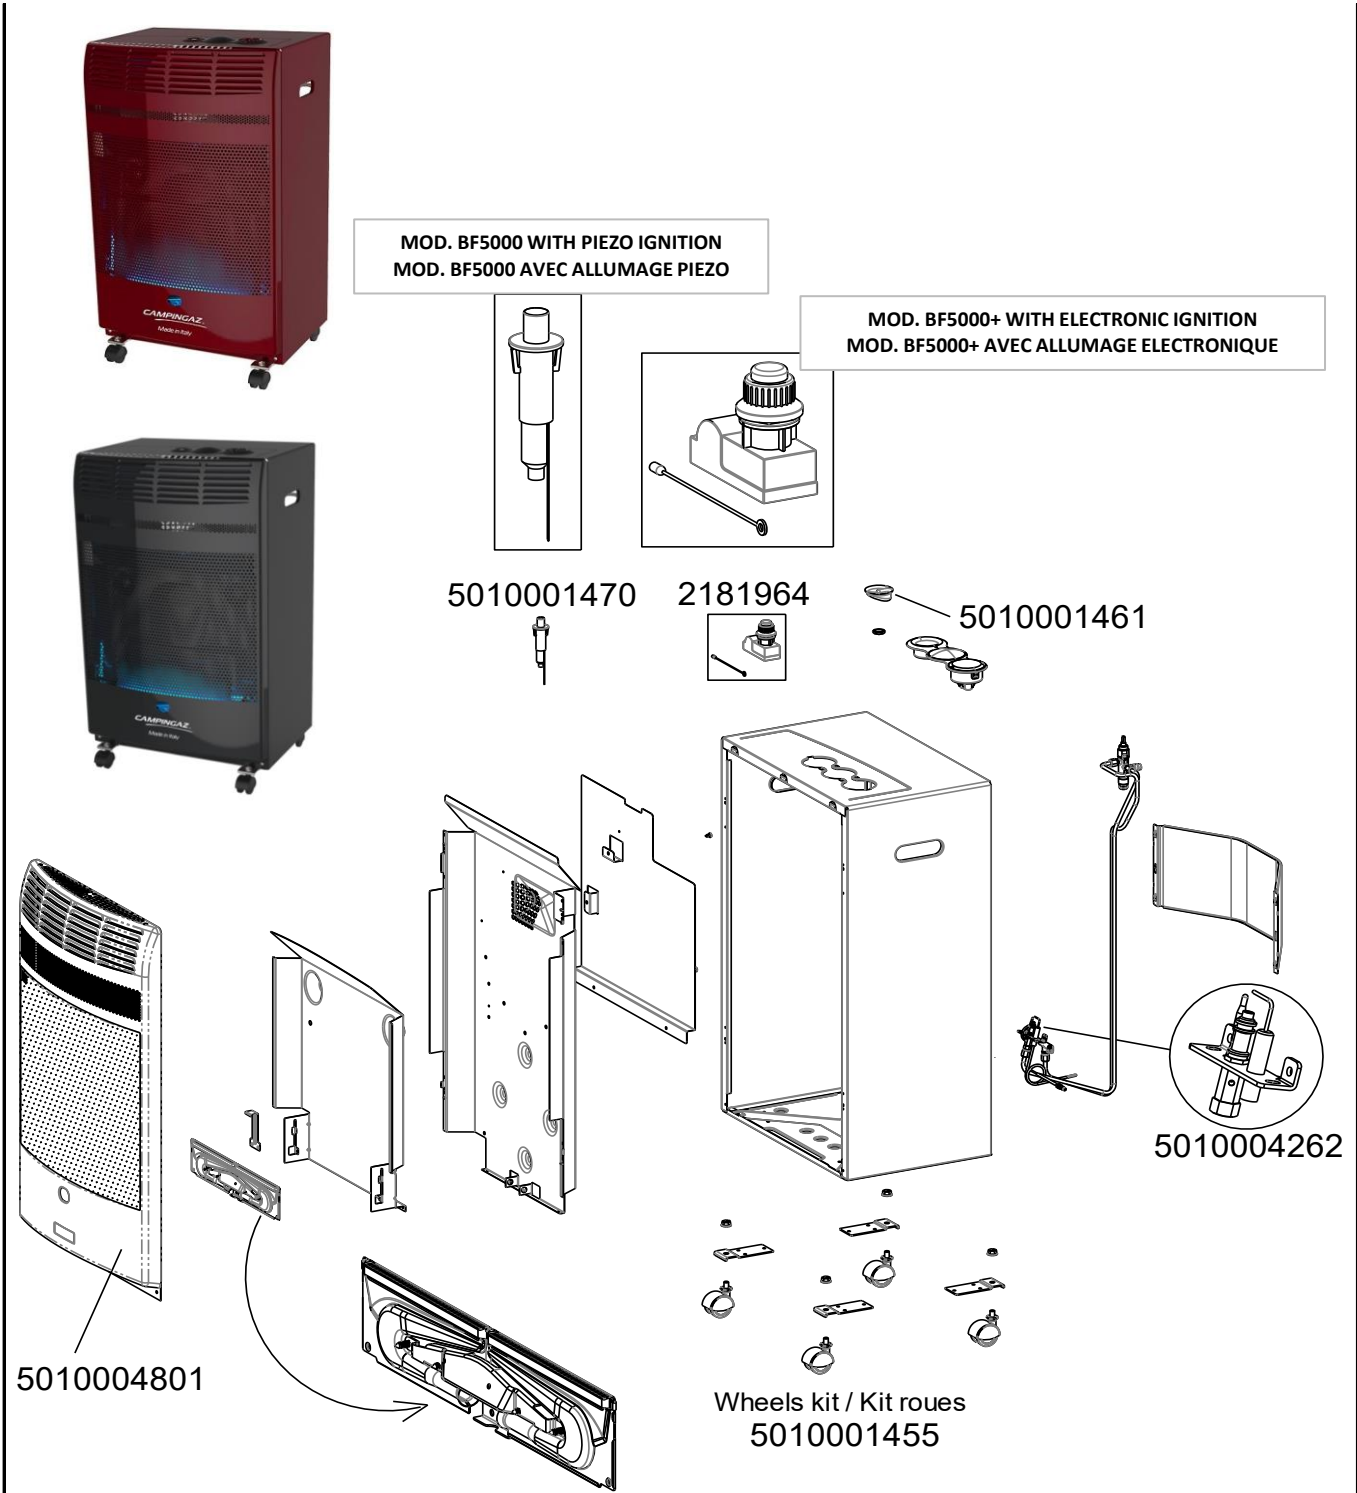

**HEATER / CHAUFFAGE:
BF 5000 / BF 5000 +**

SPARE PARTS REF.	POINTS	EN DESCRIPTIONS	FR DESCRIPTIONS
2181964	90	ELECTRONIC IGNITION BOX WITH PUSH BUTTON AND EARTH WIRE	BOITIER ALLUMAGE ELECTRONIQUE AVEC BOUTON POUSSOIR ET FIL DE MASSE
5010001455	50	WHEELS KIT (x4)	KIT ROUES (x4)
5010001461	30	VALVE KNOB FOR 3 POSITION TAP	VOLANT VANNE POUR ROBINET 3 POSITIONS
5010001470	50	PIEZO IGNITER	PIEZO
5010004262	150	GAS STOP DEVICE WITH SPRING	VEILLEUSE + THERMOCOUPLE AVEC LAME RESSORT
5010004801	140	FRONT PANEL - BORDEAUX	FACADE AVANT - BORDEAUX