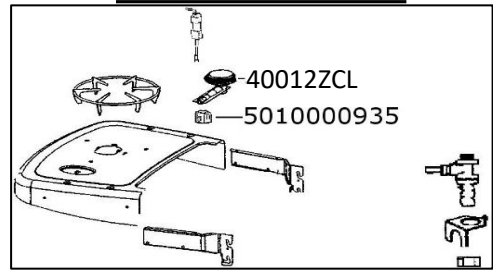

**BARBECUES VIRTUOSO
2000 - 2500 & DELUXE**

VIRTUOSO 2000

**VIRTUOSO 2000
DELUXE**

VIRTUOSO 2500

**VIRTUOSO 2500
DELUXE**

JETS / INJECTEURS
50 MBAR
63558 (VIRTUOSO 2000)
31839 (VIRTUOSO 2500)

**SIDE STOVE
RECHAUD LATERAL**

**LAVA ROCKS 3.5 KG
PIERRES DE LAVE 3,5 KG
5010004860**

BARBECUES VIRTUOSO 2000 - 2500 & DELUXE

SPARE PARTS REF.	POINTS	EN DESCRIPTONS	FR DESCRIPTIONS	2000	2000 DELUXE	2500	2500 DELUXE
31839	30	JET	INJECTEUR			X	X
31897	50	WHEEL DIAMETER 175 (X 1)	ROUE DIAMETRE 175 (X 1)	X	X	X	X
31906	30	CYLINDER STRAP	SANGLE BOUTEILLE	X	X	X	X
36948	60	SIMPLE IGNITER	PIEZO SIMPLE	X		X	
40012ZCL	60	COMPLETE BURNER FOR SIDE STOVE	BRULEUR POUR RECHAUD LATERAL		X		X
61325	60	DOUBLE IGNITOR	PIEZO DOUBLE		X		X
63441	180	BURNER AND 2 RETENTIONS	BRULEUR ET 2 CLIPS			X	X
63558	30	JET	INJECTEUR	X	X		
66363	130	VENTURI (X 2)	VENTURI (X 2)			X	X
5010000935	30	KNOB (x1)	VOLANT (x1)		X		X
5010001487	50	GREASE CAN + WIRE	POT A GRAISSE + FIL	X	X	X	X
5010004860	50	LAVA ROCKS 3.5 KG	PIERRES DE LAVE 3,5 KG	X	X		