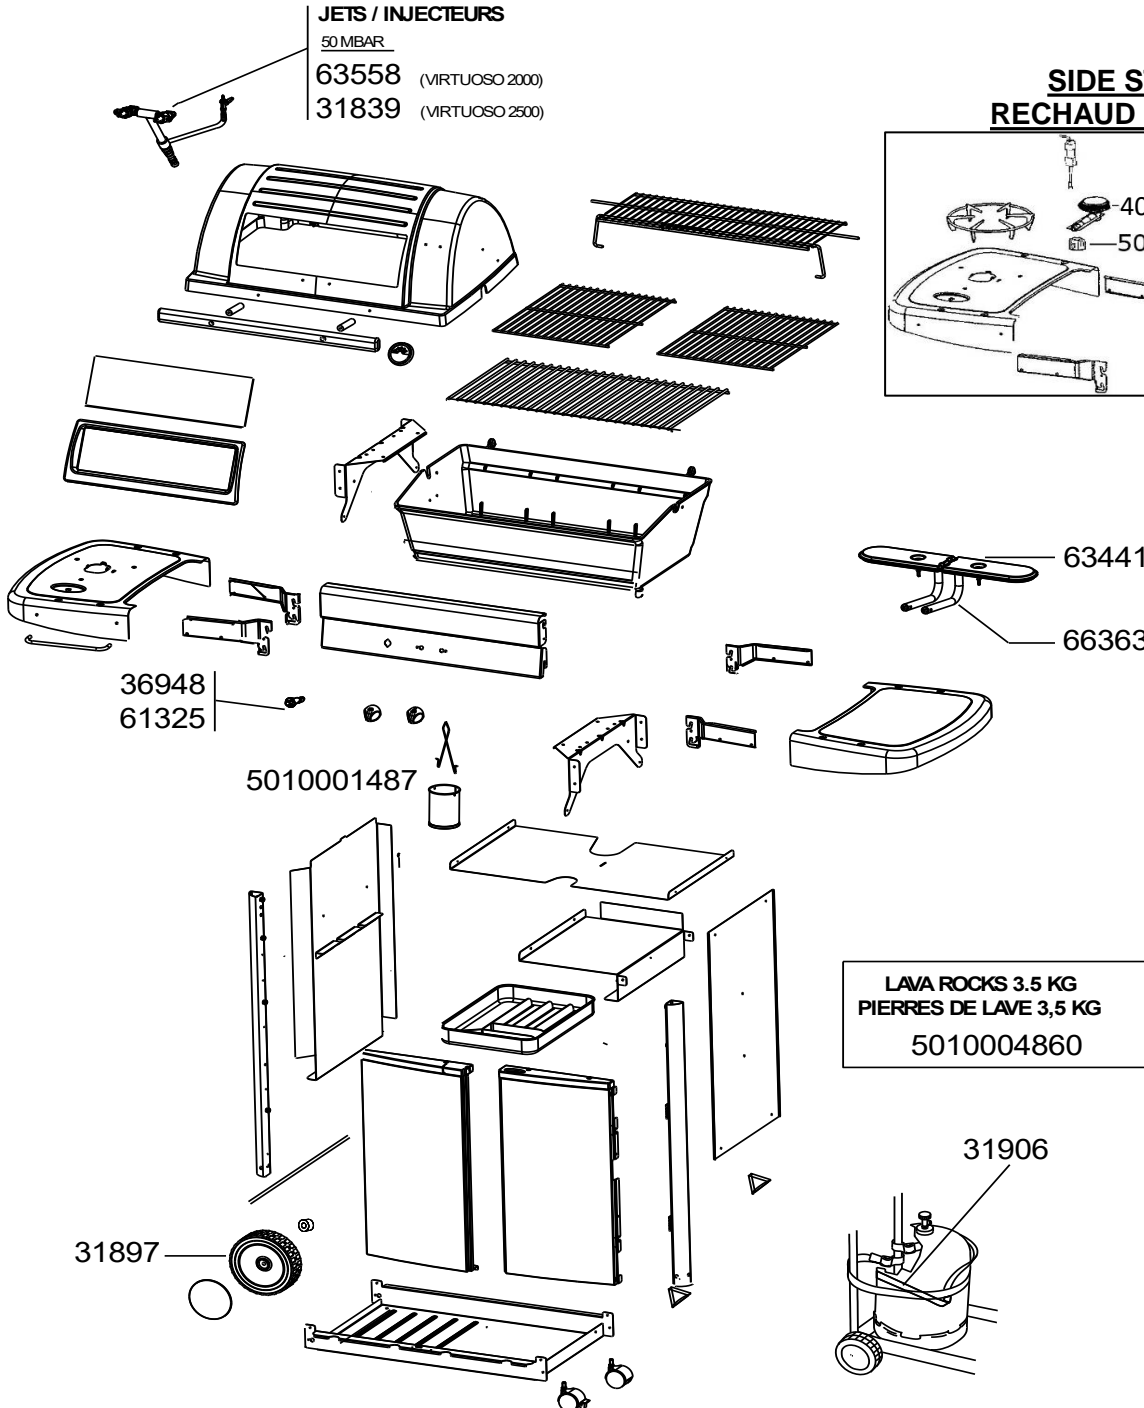

**BARBECUES VIRTUOSO
2000 - 2500 & DELUXE**

VIRTUOSO 2000

**VIRTUOSO 2000
DELUXE**

VIRTUOSO 2500

**VIRTUOSO 2500
DELUXE**

JETS / INJECTEURS
50 MBAR
63558 (VIRTUOSO 2000)
31839 (VIRTUOSO 2500)

**SIDE STOVE
RECHAUD LATERAL**

**LAVA ROCKS 3.5 KG
PIERRES DE LAVE 3,5 KG
5010004860**

BARBECUES VIRTUOSO 2000 - 2500 & DELUXE

SPARE PARTS REF.	POINTS	EN DESCRIPTONS	FR DESCRIPTIONS	2000	2000 DELUXE	2500	2500 DELUXE
31839	30	JET	INJECTEUR			X	X
31897	50	WHEEL DIAMETER 175 (X 1)	ROUE DIAMETRE 175 (X 1)	X	X	X	X
31906	30	CYLINDER STRAP	SANGLE BOUTEILLE	X	X	X	X
36948	60	SIMPLE IGNITER	PIEZO SIMPLE	X		X	
40012ZCL	60	COMPLETE BURNER FOR SIDE STOVE	BRULEUR POUR RECHAUD LATERAL		X		X
61325	60	DOUBLE IGNITOR	PIEZO DOUBLE		X		X
63441	180	BURNER AND 2 RETENTIONS	BRULEUR ET 2 CLIPS			X	X
63558	30	JET	INJECTEUR	X	X		
66363	130	VENTURI (X 2)	VENTURI (X 2)			X	X
5010000935	30	KNOB (x1)	VOLANT (x1)		X		X
5010001487	50	GREASE CAN + WIRE	POT A GRAISSE + FIL	X	X	X	X
5010004860	50	LAVA ROCKS 3.5 KG	PIERRES DE LAVE 3,5 KG	X	X		