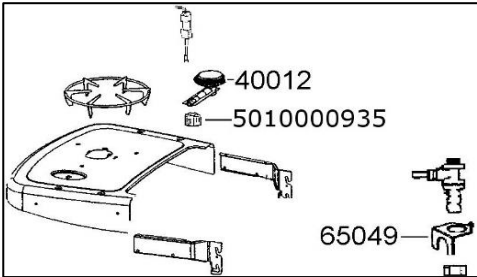

BARBECUES VIRTUOSO 2000 - 2500 & DELUXE

VIRTUOSO 2000

VIRTUOSO 2000
DELUXE

VIRTUOSO 2500

VIRTUOSO 2500
DELUXE

JETS / INJECTEURS

50 MBAR

63558 (VIRTUOSO 2000)

31839 (VIRTUOSO 2500)

**SIDE STOVE
RECHAUD LATÉRAL**

LAVA ROCKS 3.5 KG
PIERRES DE LAVE 3,5 KG
5010004860

BARBECUES VIRTUOSO 2000 - 2500 & DELUXE

SPARE PARTS REF.	POINTS	EN DESCRIPTONS	FR DESCRIPTIONS	2000	2000 DELUXE	2500	2500 DELUXE
31839	30	JET	INJECTEUR			X	X
31897	50	WHEEL DIAMETER 175 (X 1)	ROUE DIAMETRE 175 (X 1)	X	X	X	X
31906	30	CYLINDER STRAP	SANGLE BOUTEILLE	X	X	X	X
36948	60	SIMPLE IGNITER	PIEZO SIMPLE	X		X	
40012	60	COMPLETE BURNER FOR SIDE STOVE	BRULEUR POUR RECHAUD LATERAL		X		X
61325	60	DOUBLE IGNITOR	PIEZO DOUBLE		X		X
63441	180	BURNER AND 2 RETENTIONS	BRULEUR ET 2 CLIPS			X	X
63558	30	JET	INJECTEUR	X	X		
65049	30	SQUARE FOR SIDE STOVE	RONDELLE DE BRIDAGE ROBINET RECHAUD LATERAL		X		X
66363	130	VENTURI (X 2)	VENTURI (X 2)			X	X
5010000935	30	KNOB (x1)	VOLANT (x1)		X		X
5010001487	50	GREASE CAN + WIRE	POT A GRAISSE + FIL	X	X	X	X
5010004860	50	LAVA ROCKS 3.5 KG	PIERRES DE LAVE 3,5 KG	X	X		