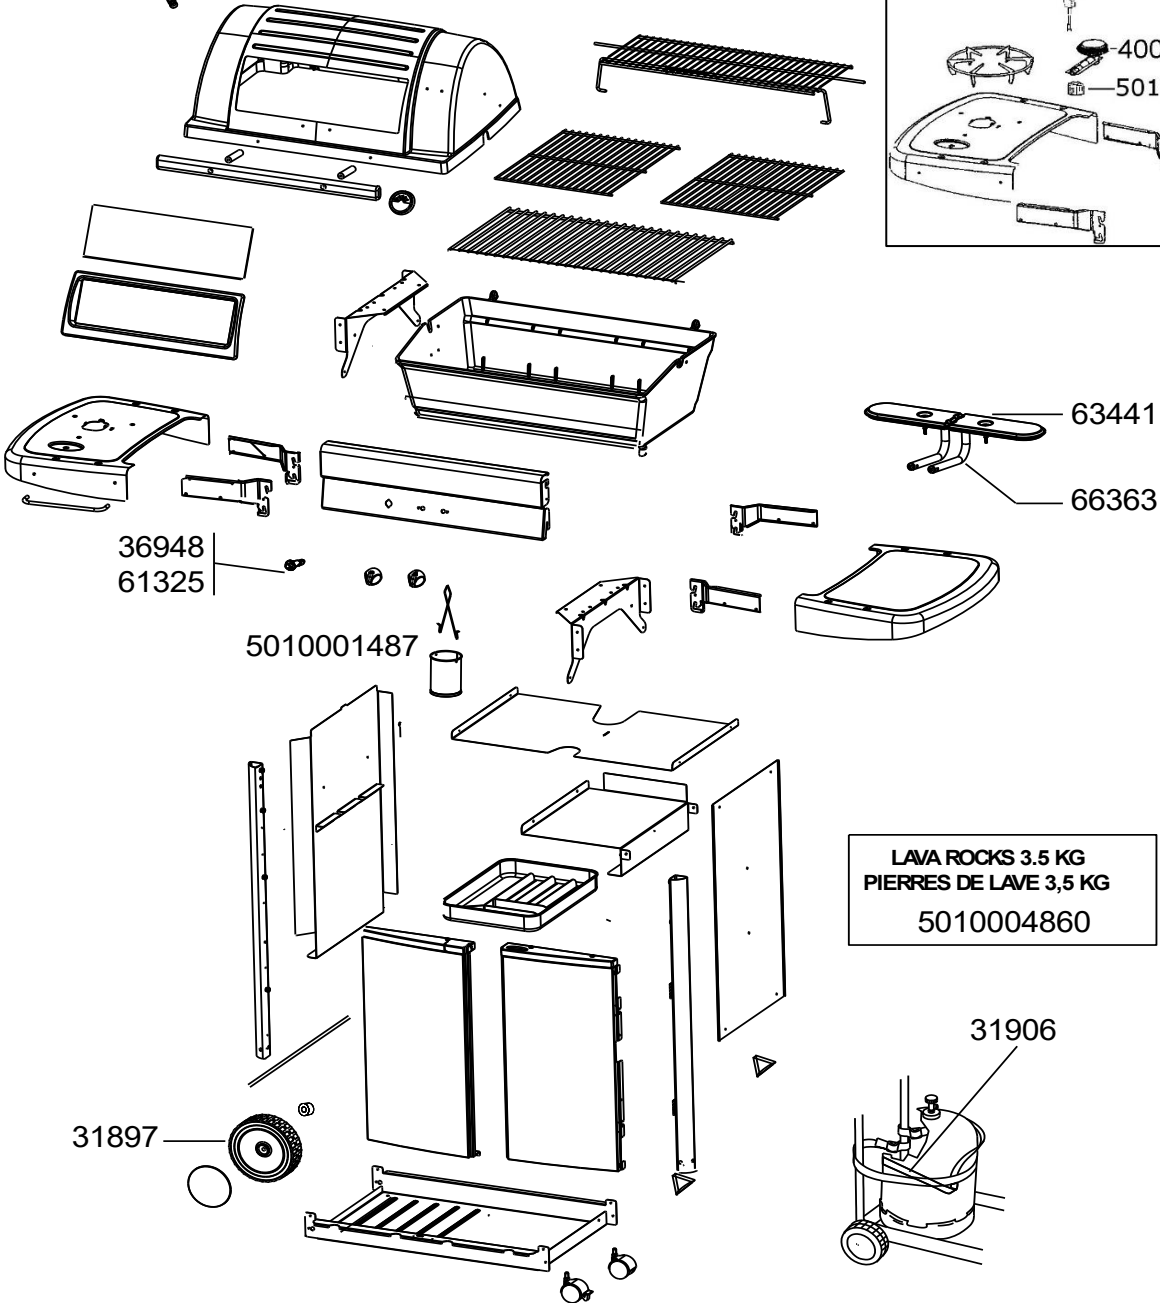

BARBECUES VIRTUOSO 2000 - 2500 & DELUXE

VIRTUOSO 2000

VIRTUOSO 2000
DELUXE

VIRTUOSO 2500

VIRTUOSO 2500
DELUXE

JETS / INJECTEURS

50 MBAR

63558 (VIRTUOSO 2000)

31839 (VIRTUOSO 2500)

**SIDE STOVE
RECHAUD LATÉRAL**

LAVA ROCKS 3.5 KG
PIERRES DE LAVE 3,5 KG
5010004860

BARBECUES VIRTUOSO 2000 - 2500 & DELUXE

SPARE PARTS REF.	POINTS	EN DESCRIPTONS	FR DESCRIPTIONS	2000	2000 DELUXE	2500	2500 DELUXE
31839	30	JET	INJECTEUR			X	X
31897	50	WHEEL DIAMETER 175 (X 1)	ROUE DIAMETRE 175 (X 1)	X	X	X	X
31906	30	CYLINDER STRAP	SANGLE BOUTEILLE	X	X	X	X
36948	60	SIMPLE IGNITER	PIEZO SIMPLE	X		X	
40012	60	COMPLETE BURNER FOR SIDE STOVE	BRULEUR POUR RECHAUD LATERAL		X		X
61325	60	DOUBLE IGNITOR	PIEZO DOUBLE		X		X
63441	180	BURNER AND 2 RETENTIONS	BRULEUR ET 2 CLIPS			X	X
63558	30	JET	INJECTEUR	X	X		
65049	30	SQUARE FOR SIDE STOVE	RONDELLE DE BRIDAGE ROBINET RECHAUD LATERAL		X		X
66363	130	VENTURI (X 2)	VENTURI (X 2)			X	X
5010000935	30	KNOB (x1)	VOLANT (x1)		X		X
5010001487	50	GREASE CAN + WIRE	POT A GRAISSE + FIL	X	X	X	X
5010004860	50	LAVA ROCKS 3.5 KG	PIERRES DE LAVE 3,5 KG	X	X		