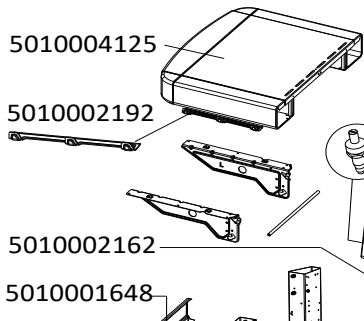

**BARBECUES : 3 SERIES CLASSIC
LS PLUS D DUALGAS**

CAMPINGAZ

DUAL  ***GAS***

BARBECUES : 3 SERIES CLASSIC LS PLUS D DUALGAS

SIDE STOVE / RECHAUD LATERAL

BARBECUES : 3 SERIES CLASSIC LS PLUS D DUALGAS

SPARE PARTS REF.	POINTS	EN DESCRIPTIONS	FR DESCRIPTIONS
31906	30	CYLINDER STRAP	SANGLE BOUTEILLE
67985	90	SET OF WHEELS (x2)	ENSEMBLE ROUES (x2)
5010001024	40	HANDLE / USTENSIL HOLDER	POIGNEE / PORTE USTENSILE
5010001596	80	WARMING GRID	GRILLE DE MIJOTAGE
5010001598	100	STEEL HEAT DIFFUSER (x1)	DIFFUSEUR DE CHALEUR ACIER (x1)
5010001599	50	GREASE PLATE	PLATEAU RAMASSE GRAISSE
5010001648	60	LEFT OR RIGHT SIDE PANEL (DARK GREY)	PANNEAU LATERAL GAUCHE OU DROITE (GRIS FONCE)
5010001651	550	LID WITH THERMOMETER - BLACK	COUVERCLE AVEC THERMOMETRE - NOIR
5010002162	70	KNOB (x2)	VOLANT (x2)
5010002164	30	JET 28Mb	INJECTEUR 28Mb
5010002165	120	STAINLESS STEEL BURNER 28Mb	BRULEUR INOX 28Mb
5010002176	40	KIT OF 2 KNOBS FOR SIDE STOVE	KIT DE 2 VOLANTS POUR RECHAUD LATERAL
5010002180	40	ELECTRODE FOR SIDE STOVE	ELECTRODE RECHAUD LATERAL
5010002181	50	SIDE STOVE BURNER	BRULEUR POUR RECHAUD LATERAL
5010002192	40	USTENSIL HOOK	PORTE USTENSILES
5010002214	80	PIEZO 1 OUTLET	PIEZO SIMPLE
5010002282	30	REINFORCEMENT WIRE SIDE SHELF	FIL RENFORT ETAGERE
5010002353	220	BASE FRAME + WINDSHIELD	CADRE SUPPORT DE CUVE + PAREVENT
5010002500	50	SIDE STOVE PAN SUPPORT	SUPPORT DE CASSEROLE RECHAUD LATERAL
5010002634	50	THERMOMETER WITH BEZEL	THERMOMETRE AVEC COUPELLE
5010003148	60	SCREW BAG	SACHET DE VIS
5010003315	200	REVERSIBLE SMALL ENAMELLED CAST IRON COOKING GRIDDLE - MATTE	PETITE PLAQUE DE CUISSON FONTE REVERSIBLE EMAILLEE - MATE
5010003346	40	AXLE SUPPORTS FOR DOORS (MOD. 2016 AND AFTER) + 2 CHASSIS SQUARES	SUPPORTS AXE PORTES (MOD. A PARTIR DE 2016) + 2 EQUERRES CHASSIS
5010003826	110	LEFT DOOR WITHOUT HANDLE (DARK GREY)	PORTE GAUCHE SANS POIGNEE (GRIS FONCE)
5010003827	110	RIGHT DOOR WITHOUT HANDLE (DARK GREY)	PORTE DROITE SANS POIGNEE (GRIS FONCE)
5010004125	190	LEFT OR RIGHT SIDE TABLE WITH USTENSIL HOOK - TEXTURED DARK GREY	ETAGERE GAUCHE OU DROITE AVEC PORTE USTENSILES - GRAINE GRIS FONCE
5010004126	220	SIDE BURNER SHELF W/LID - TEXTURED DARK GREY	ETAGERE RECHAUD LATERAL AVEC COUVERCLE - GRAINE GRIS FONCE
5010004726	320	KIT OF REMOVABLE PARTS (FIREBOX)	KIT DE PARTIES AMOVIBLES (CUVE)
5010004830	60	SIDE SHELF SUPPORTS (RIGHT AND LEFT) - TEXTURED DARK GREY	SUPPORTS ETAGERE (DROITE ET GAUCHE) - GRAINE GRIS FONCE
5010004873	50	MAGNETS (X2)	AIMANTS (X2)
5010004875	100	ACCESSORY BAG	SACHET D'ACCESSOIRES
5010004931	50	LID PADS(x2) + BASE CUSHIONS(x2) + LEG GROMMETS(x4)	PATINS COUVERCLE(x2) + BOUCHONS CUVE(x2) + RONDELLES PIED(x4)
5010005003	180	CHASSIS (MOD. 2019 AND AFTER)	CHASSIS (MOD. A PARTIR DE 2019)
5010005347	280	KIT LEGS (X4) (MOD. 2019 AND AFTER)	KIT PIEDS (X4) (MOD. A PARTIR DE 2019)
5010005365	50	PIEZO DOUBLE	PIEZO DOUBLE
5010005377	270	ENAMELLED CAST IRON COOKING GRID (FRAME + CIRCLE) - MATTE (MOD. 2019 AND AFTER)	GRILLE DE CUISSON FONTE EMAILLEE (CADRE + CERCLE) - MATE (MOD. A PARTIR DE 2019)
5010005396	90	NATURAL GAS KIT (5 INJECTORS + 4 HOLE REDUCERS + NATURAL GAS CONNECTOR)	KIT GAZ NATUREL (5 INJECTEURS + 4 REDUCTEUR VENTURI + ABOUT GAS NAT.)
5010005398	90	KIT OF ELECTRODES + HOUSINGS	KIT ELECTRODES + SUPPORTS
5010005600	440	CONTROL PANELS + STOVE PIPE 28Mb (BUTAN)	CONSOLES + TUBULURE RECHAUD 28Mb (BUTANE)