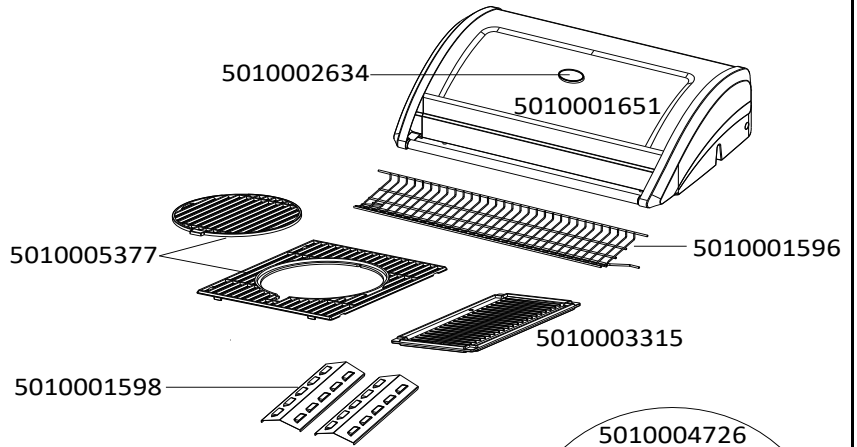

**BARBECUES : 3 SERIES CLASSIC
LS PLUS D DUALGAS**

CAMPINGAZ

DUAL  ***GAS***

BARBECUES : 3 SERIES CLASSIC LS PLUS D DUALGAS

SIDE STOVE / RECHAUD LATERAL

BARBECUES : 3 SERIES CLASSIC LS PLUS D DUALGAS

SPARE PARTS REF.	POINTS	EN DESCRIPTIONS	FR DESCRIPTIONS
31906	30	CYLINDER STRAP	SANGLE BOUTEILLE
67985	90	SET OF WHEELS (x2)	ENSEMBLE ROUES (x2)
5010001024	40	HANDLE / USTENSIL HOLDER	POIGNEE / PORTE USTENSILE
5010001596	80	WARMING GRID	GRILLE DE MIJOTAGE
5010001598	100	STEEL HEAT DIFFUSER (x1)	DIFFUSEUR DE CHALEUR ACIER (x1)
5010001599	50	GREASE PLATE	PLATEAU RAMASSE GRAISSE
5010001648	60	LEFT OR RIGHT SIDE PANEL (DARK GREY)	PANNEAU LATERAL GAUCHE OU DROITE (GRIS FONCE)
5010001651	550	LID WITH THERMOMETER - BLACK	COUVERCLE AVEC THERMOMETRE - NOIR
5010002162	70	KNOB (x2)	VOLANT (x2)
5010002164	30	JET 28Mb	INJECTEUR 28Mb
5010002165	120	STAINLESS STEEL BURNER 28Mb	BRULEUR INOX 28Mb
5010002176	40	KIT OF 2 KNOBS FOR SIDE STOVE	KIT DE 2 VOLANTS POUR RECHAUD LATERAL
5010002180	40	ELECTRODE FOR SIDE STOVE	ELECTRODE RECHAUD LATERAL
5010002181	50	SIDE STOVE BURNER	BRULEUR POUR RECHAUD LATERAL
5010002192	40	USTENSIL HOOK	PORTE USTENSILES
5010002214	80	PIEZO 1 OUTLET	PIEZO SIMPLE
5010002282	30	REINFORCEMENT WIRE SIDE SHELF	FIL RENFORT ETAGERE
5010002353	220	BASE FRAME + WINDSHIELD	CADRE SUPPORT DE CUVE + PAREVENT
5010002500	50	SIDE STOVE PAN SUPPORT	SUPPORT DE CASSEROLE RECHAUD LATERAL
5010002634	50	THERMOMETER WITH BEZEL	THERMOMETRE AVEC COUPELLE
5010003148	60	SCREW BAG	SACHET DE VIS
5010003315	200	REVERSIBLE SMALL ENAMELLED CAST IRON COOKING GRIDDLE - MATTE	PETITE PLAQUE DE CUISSON FONTE REVERSIBLE EMAILLEE - MATE
5010003346	40	AXLE SUPPORTS FOR DOORS (MOD. 2016 AND AFTER) + 2 CHASSIS SQUARES	SUPPORTS AXE PORTES (MOD. A PARTIR DE 2016) + 2 EQUERRES CHASSIS
5010003826	110	LEFT DOOR WITHOUT HANDLE (DARK GREY)	PORTE GAUCHE SANS POIGNEE (GRIS FONCE)
5010003827	110	RIGHT DOOR WITHOUT HANDLE (DARK GREY)	PORTE DROITE SANS POIGNEE (GRIS FONCE)
5010004125	190	LEFT OR RIGHT SIDE TABLE WITH USTENSIL HOOK - TEXTURED DARK GREY	ETAGERE GAUCHE OU DROITE AVEC PORTE USTENSILES - GRAINE GRIS FONCE
5010004126	220	SIDE BURNER SHELF W/LID - TEXTURED DARK GREY	ETAGERE RECHAUD LATERAL AVEC COUVERCLE - GRAINE GRIS FONCE
5010004726	320	KIT OF REMOVABLE PARTS (FIREBOX)	KIT DE PARTIES AMOVIBLES (CUVE)
5010004830	60	SIDE SHELF SUPPORTS (RIGHT AND LEFT) - TEXTURED DARK GREY	SUPPORTS ETAGERE (DROITE ET GAUCHE) - GRAINE GRIS FONCE
5010004873	50	MAGNETS (X2)	AIMANTS (X2)
5010004875	100	ACCESSORY BAG	SACHET D'ACCESSOIRES
5010004931	50	LID PADS(x2) + BASE CUSHIONS(x2) + LEG GROMMETS(x4)	PATINS COUVERCLE(x2) + BOUCHONS CUVE(x2) + RONDELLES PIED(x4)
5010005003	180	CHASSIS (MOD. 2019 AND AFTER)	CHASSIS (MOD. A PARTIR DE 2019)
5010005347	280	KIT LEGS (X4) (MOD. 2019 AND AFTER)	KIT PIEDS (X4) (MOD. A PARTIR DE 2019)
5010005365	50	PIEZO DOUBLE	PIEZO DOUBLE
5010005377	270	ENAMELLED CAST IRON COOKING GRID (FRAME + CIRCLE) - MATTE (MOD. 2019 AND AFTER)	GRILLE DE CUISSON FONTE EMAILLEE (CADRE + CERCLE) - MATE (MOD. A PARTIR DE 2019)
5010005396	90	NATURAL GAS KIT (5 INJECTORS + 4 HOLE REDUCERS + NATURAL GAS CONNECTOR)	KIT GAZ NATUREL (5 INJECTEURS + 4 REDUCTEUR VENTURI + ABOUT GAS NAT.)
5010005398	90	KIT OF ELECTRODES + HOUSINGS	KIT ELECTRODES + SUPPORTS
5010005600	440	CONTROL PANELS + STOVE PIPE 28Mb (BUTAN)	CONSOLES + TUBULURE RECHAUD 28Mb (BUTANE)