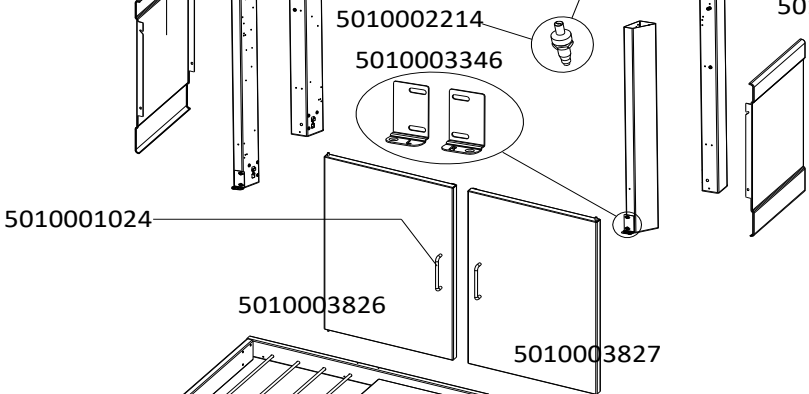

**BARBECUES : 3 SERIES CLASSIC
LS PLUS D DUALGAS**

CAMPINGAZ

DUAL  ***GAS***

BARBECUES : 3 SERIES CLASSIC LS PLUS D DUALGAS

SIDE STOVE / RECHAUD LATERAL

BARBECUES : 3 SERIES CLASSIC LS PLUS D DUALGAS

SPARE PARTS REF.	POINTS	EN DESCRIPTIONS	FR DESCRIPTIONS
31906	30	CYLINDER STRAP	SANGLE BOUTEILLE
67985	90	SET OF WHEELS (x2)	ENSEMBLE ROUES (x2)
5010001024	40	HANDLE / USTENSIL HOLDER	POIGNEE / PORTE USTENSILE
5010001596	80	WARMING GRID	GRILLE DE MIJOTAGE
5010001598	100	STEEL HEAT DIFFUSER (x1)	DIFFUSEUR DE CHALEUR ACIER (x1)
5010001599	50	GREASE PLATE	PLATEAU RAMASSE GRAISSE
5010001648	60	LEFT OR RIGHT SIDE PANEL (DARK GREY)	PANNEAU LATERAL GAUCHE OU DROITE (GRIS FONCE)
5010001651	550	LID WITH THERMOMETER - BLACK	COUVERCLE AVEC THERMOMETRE - NOIR
5010002162	70	KNOB (x2)	VOLANT (x2)
5010002164	30	JET 28Mb	INJECTEUR 28Mb
5010002165	120	STAINLESS STEEL BURNER 28Mb	BRULEUR INOX 28Mb
5010002176	40	KIT OF 2 KNOBS FOR SIDE STOVE	KIT DE 2 VOLANTS POUR RECHAUD LATERAL
5010002180	40	ELECTRODE FOR SIDE STOVE	ELECTRODE RECHAUD LATERAL
5010002181	50	SIDE STOVE BURNER	BRULEUR POUR RECHAUD LATERAL
5010002192	40	USTENSIL HOOK	PORTE USTENSILES
5010002214	80	PIEZO 1 OUTLET	PIEZO SIMPLE
5010002282	30	REINFORCEMENT WIRE SIDE SHELF	FIL RENFORT ETAGERE
5010002353	220	BASE FRAME + WINDSHIELD	CADRE SUPPORT DE CUVE + PAREVENT
5010002500	50	SIDE STOVE PAN SUPPORT	SUPPORT DE CASSEROLE RECHAUD LATERAL
5010002634	50	THERMOMETER WITH BEZEL	THERMOMETRE AVEC COUPELLE
5010003148	60	SCREW BAG	SACHET DE VIS
5010003315	200	REVERSIBLE SMALL ENAMELLED CAST IRON COOKING GRIDDLE - MATTE	PETITE PLAQUE DE CUISSON FONTE REVERSIBLE EMAILLEE - MATE
5010003346	40	AXLE SUPPORTS FOR DOORS (MOD. 2016 AND AFTER) + 2 CHASSIS SQUARES	SUPPORTS AXE PORTES (MOD. A PARTIR DE 2016) + 2 EQUERRES CHASSIS
5010003826	110	LEFT DOOR WITHOUT HANDLE (DARK GREY)	PORTE GAUCHE SANS POIGNEE (GRIS FONCE)
5010003827	110	RIGHT DOOR WITHOUT HANDLE (DARK GREY)	PORTE DROITE SANS POIGNEE (GRIS FONCE)
5010004125	190	LEFT OR RIGHT SIDE TABLE WITH USTENSIL HOOK - TEXTURED DARK GREY	ETAGERE GAUCHE OU DROITE AVEC PORTE USTENSILES - GRAINE GRIS FONCE
5010004126	220	SIDE BURNER SHELF W/LID - TEXTURED DARK GREY	ETAGERE RECHAUD LATERAL AVEC COUVERCLE - GRAINE GRIS FONCE
5010004726	320	KIT OF REMOVABLE PARTS (FIREBOX)	KIT DE PARTIES AMOVIBLES (CUVE)
5010004830	60	SIDE SHELF SUPPORTS (RIGHT AND LEFT) - TEXTURED DARK GREY	SUPPORTS ETAGERE (DROITE ET GAUCHE) - GRAINE GRIS FONCE
5010004873	50	MAGNETS (X2)	AIMANTS (X2)
5010004875	100	ACCESSORY BAG	SACHET D'ACCESSOIRES
5010004931	50	LID PADS(x2) + BASE CUSHIONS(x2) + LEG GROMMETS(x4)	PATINS COUVERCLE(x2) + BOUCHONS CUVE(x2) + RONDELLES PIED(x4)
5010005003	180	CHASSIS (MOD. 2019 AND AFTER)	CHASSIS (MOD. A PARTIR DE 2019)
5010005347	280	KIT LEGS (X4) (MOD. 2019 AND AFTER)	KIT PIEDS (X4) (MOD. A PARTIR DE 2019)
5010005365	50	PIEZO DOUBLE	PIEZO DOUBLE
5010005377	270	ENAMELLED CAST IRON COOKING GRID (FRAME + CIRCLE) - MATTE (MOD. 2019 AND AFTER)	GRILLE DE CUISSON FONTE EMAILLEE (CADRE + CERCLE) - MATE (MOD. A PARTIR DE 2019)
5010005396	90	NATURAL GAS KIT (5 INJECTORS + 4 HOLE REDUCERS + NATURAL GAS CONNECTOR)	KIT GAZ NATUREL (5 INJECTEURS + 4 REDUCTEUR VENTURI + ABOUT GAS NAT.)
5010005398	90	KIT OF ELECTRODES + HOUSINGS	KIT ELECTRODES + SUPPORTS
5010005600	440	CONTROL PANELS + STOVE PIPE 28Mb (BUTAN)	CONSOLES + TUBULURE RECHAUD 28Mb (BUTANE)