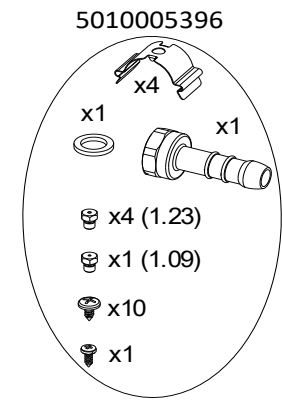

**BARBECUES : 3 SERIES CLASSIC
LS PLUS D DUALGAS**

CAMPINGAZ

DUAL  ***GAS***

BARBECUES : 3 SERIES CLASSIC LS PLUS D DUALGAS

SIDE STOVE / RECHAUD LATERAL

BARBECUES : 3 SERIES CLASSIC LS PLUS D DUALGAS

SPARE PARTS REF.	POINTS	EN DESCRIPTIONS	FR DESCRIPTIONS
31906	30	CYLINDER STRAP	SANGLE BOUTEILLE
67985	90	SET OF WHEELS (x2)	ENSEMBLE ROUES (x2)
5010001024	40	HANDLE / USTENSIL HOLDER	POIGNEE / PORTE USTENSILE
5010001596	80	WARMING GRID	GRILLE DE MIJOTAGE
5010001598	100	STEEL HEAT DIFFUSER (x1)	DIFFUSEUR DE CHALEUR ACIER (x1)
5010001599	50	GREASE PLATE	PLATEAU RAMASSE GRAISSE
5010001648	60	LEFT OR RIGHT SIDE PANEL (DARK GREY)	PANNEAU LATERAL GAUCHE OU DROITE (GRIS FONCE)
5010001651	550	LID WITH THERMOMETER - BLACK	COUVERCLE AVEC THERMOMETRE - NOIR
5010002162	70	KNOB (x2)	VOLANT (x2)
5010002164	30	JET 28Mb	INJECTEUR 28Mb
5010002165	120	STAINLESS STEEL BURNER 28Mb	BRULEUR INOX 28Mb
5010002176	40	KIT OF 2 KNOBS FOR SIDE STOVE	KIT DE 2 VOLANTS POUR RECHAUD LATERAL
5010002180	40	ELECTRODE FOR SIDE STOVE	ELECTRODE RECHAUD LATERAL
5010002181	50	SIDE STOVE BURNER	BRULEUR POUR RECHAUD LATERAL
5010002192	40	USTENSIL HOOK	PORTE USTENSILES
5010002214	80	PIEZO 1 OUTLET	PIEZO SIMPLE
5010002282	30	REINFORCEMENT WIRE SIDE SHELF	FIL RENFORT ETAGERE
5010002353	220	BASE FRAME + WINDSHIELD	CADRE SUPPORT DE CUVE + PAREVENT
5010002500	50	SIDE STOVE PAN SUPPORT	SUPPORT DE CASSEROLE RECHAUD LATERAL
5010002634	50	THERMOMETER WITH BEZEL	THERMOMETRE AVEC COUPELLE
5010003148	60	SCREW BAG	SACHET DE VIS
5010003315	200	REVERSIBLE SMALL ENAMELLED CAST IRON COOKING GRIDDLE - MATTE	PETITE PLAQUE DE CUISSON FONTE REVERSIBLE EMAILLEE - MATE
5010003346	40	AXLE SUPPORTS FOR DOORS (MOD. 2016 AND AFTER) + 2 CHASSIS SQUARES	SUPPORTS AXE PORTES (MOD. A PARTIR DE 2016) + 2 EQUERRES CHASSIS
5010003826	110	LEFT DOOR WITHOUT HANDLE (DARK GREY)	PORTE GAUCHE SANS POIGNEE (GRIS FONCE)
5010003827	110	RIGHT DOOR WITHOUT HANDLE (DARK GREY)	PORTE DROITE SANS POIGNEE (GRIS FONCE)
5010004125	190	LEFT OR RIGHT SIDE TABLE WITH USTENSIL HOOK - TEXTURED DARK GREY	ETAGERE GAUCHE OU DROITE AVEC PORTE USTENSILES - GRAINE GRIS FONCE
5010004126	220	SIDE BURNER SHELF W/LID - TEXTURED DARK GREY	ETAGERE RECHAUD LATERAL AVEC COUVERCLE - GRAINE GRIS FONCE
5010004726	320	KIT OF REMOVABLE PARTS (FIREBOX)	KIT DE PARTIES AMOVIBLES (CUVE)
5010004830	60	SIDE SHELF SUPPORTS (RIGHT AND LEFT) - TEXTURED DARK GREY	SUPPORTS ETAGERE (DROITE ET GAUCHE) - GRAINE GRIS FONCE
5010004873	50	MAGNETS (X2)	AIMANTS (X2)
5010004875	100	ACCESSORY BAG	SACHET D'ACCESSOIRES
5010004931	50	LID PADS(x2) + BASE CUSHIONS(x2) + LEG GROMMETS(x4)	PATINS COUVERCLE(x2) + BOUCHONS CUVE(x2) + RONDELLES PIED(x4)
5010005003	180	CHASSIS (MOD. 2019 AND AFTER)	CHASSIS (MOD. A PARTIR DE 2019)
5010005347	280	KIT LEGS (X4) (MOD. 2019 AND AFTER)	KIT PIEDS (X4) (MOD. A PARTIR DE 2019)
5010005365	50	PIEZO DOUBLE	PIEZO DOUBLE
5010005377	270	ENAMELLED CAST IRON COOKING GRID (FRAME + CIRCLE) - MATTE (MOD. 2019 AND AFTER)	GRILLE DE CUISSON FONTE EMAILLEE (CADRE + CERCLE) - MATE (MOD. A PARTIR DE 2019)
5010005396	90	NATURAL GAS KIT (5 INJECTORS + 4 HOLE REDUCERS + NATURAL GAS CONNECTOR)	KIT GAZ NATUREL (5 INJECTEURS + 4 REDUCTEUR VENTURI + ABOUT GAS NAT.)
5010005398	90	KIT OF ELECTRODES + HOUSINGS	KIT ELECTRODES + SUPPORTS
5010005600	440	CONTROL PANELS + STOVE PIPE 28Mb (BUTAN)	CONSOLES + TUBULURE RECHAUD 28Mb (BUTANE)