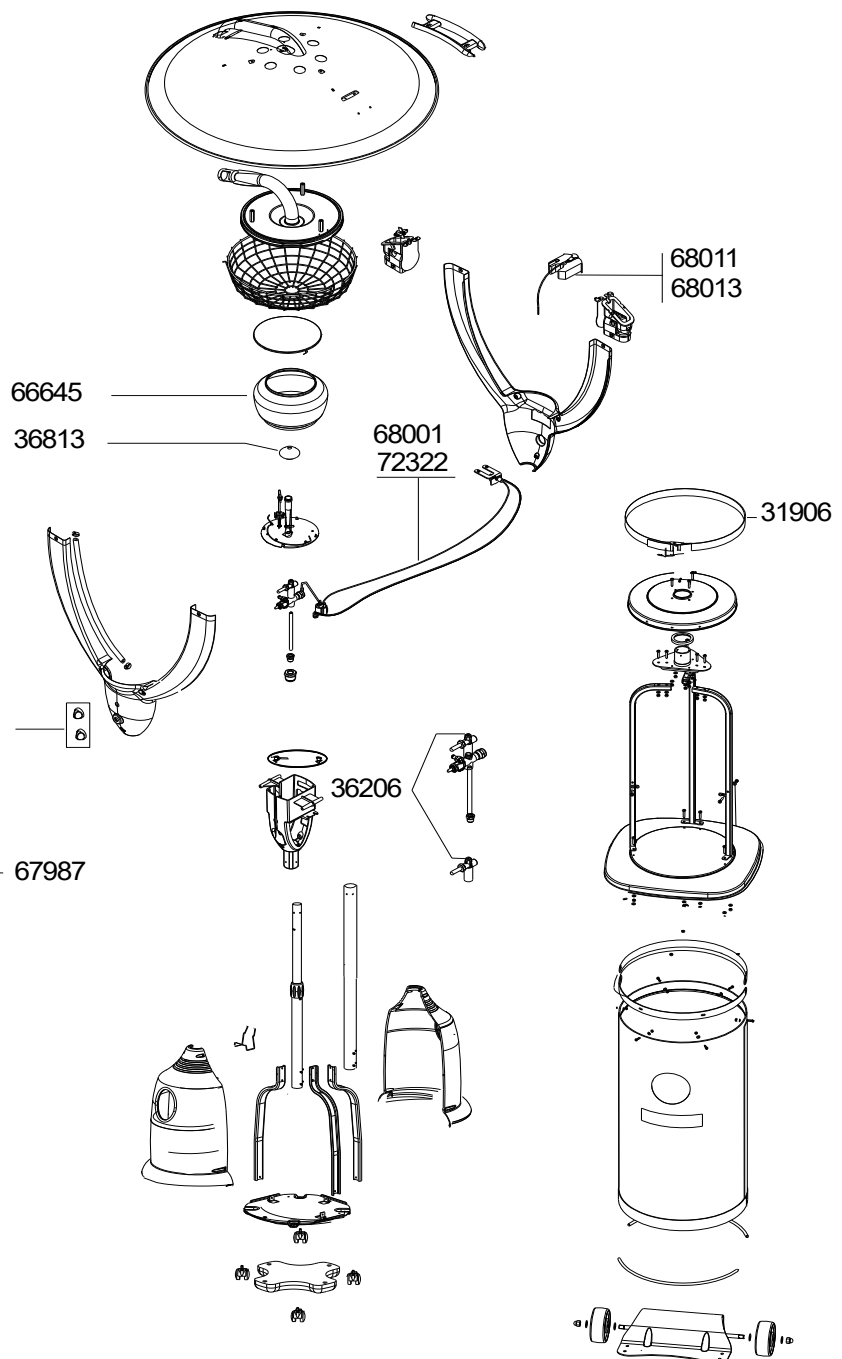

PATIO HEATERS/PARASOLS CHAUFFANTS :
SUN FORCE - SUN FORCE L &
SUN FORCE + - SUN FORCE + L & ADVANTAGE
- ADVANTAGE DELUXE

JET / INJECTEUR
36206

PATIO HEATERS/PARASOLS CHAUFFANTS :
SUN FORCE - SUN FORCE L &
SUN FORCE + - SUN FORCE + L & ADVANTAGE
- ADVANTAGE DELUXE

SPARE PARTS REF.	POINTS	EN DESCRIPTIONS	FR DESCRIPTIONS	SUN FORCE	SUN FORCE L	SUN FORCE +	SUN FORCE + L	SUN FORCE ADVANTAGE	SUN FORCE ADVANTAGE DELUXE
31906	30	CYLINDER STRAP	SANGLE BOUTEILLE					X	X
36206	50	JET	INJECTEUR		X		X		X
36813	70	MANTLE SIZE M (X3)	MANCHON TAILLE M (X3)		X		X		X
66645	195	GLOBE LANTERN	VERRE LANTERNE		X		X		X
67985	90	SET OF WHEELS (x2)	ENSEMBLE ROUES (x2)			X	X		
67987	110	UPPER PART OF HOUSING	TABLETTE SUPERIEURE			X	X		
68001	260	THERMOCOUPLE + ELECTRODE WITH FLAT SOCKET (OLD MODEL)	THERMOCOUPLE + ELECTRODE AVEC COSSE RONDE (ANCIEN	X	X	X	X		
68002	50	KNOB (X2) - GREEN	VOLANT (X 2) - VERT	X	X	X	X		
68011	160	IGNITOR WITH CONNECTION WIRE	MODULE ALLUMAGE AVEC FIL CONNECTION		X		X		X
68013	190	IGNITOR WITH CONNECTION WIRE	MODULE ALLUMAGE AVEC FIL CONNECTION	X		X		X	
68958	60	WIND BORE LOCK	GRENOUILLERE			X	X		
72322	270	THERMOCOUPLE + ELECTRODE WITH FLAT SOCKET (OLD MODEL)	THERMOCOUPLE + ELECTRODE AVEC COSSE PLATE (ANCIEN MODELE)	X	X	X	X	X	X