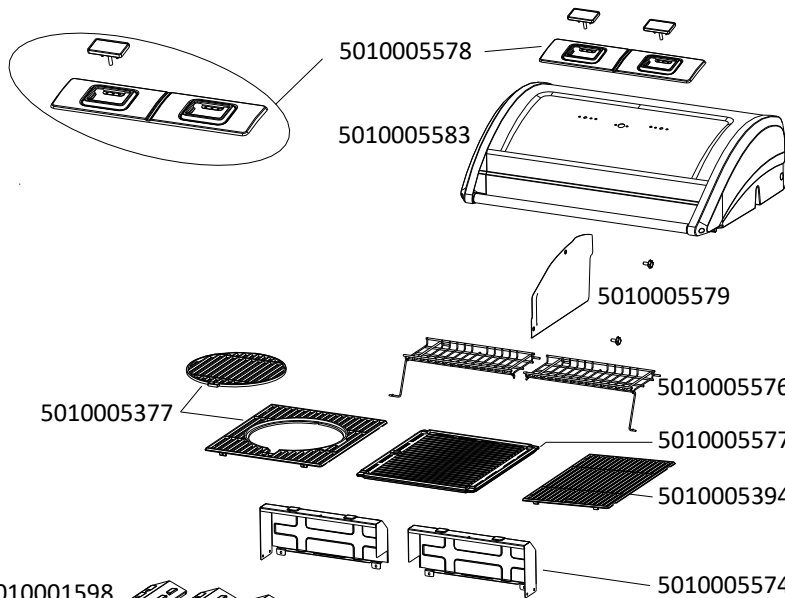

**BARBECUES : 4 SERIES DH
CLASSIC WLD**

CAMPINGAZ

DUAL HEAT

**BARBECUES : 4 SERIES DH
CLASSIC WLD**

5010004931

FOR LID
POUR COUVERCLE
FOR BASE
POUR CUVE
FOR LEG
POUR PIED

5010001598

5010004726

5010002165 (28Mb)
5010002446 (50Mb)

JET / INJECTEUR
5010002164 (28Mb)
5010002448 (50 Mb)
Butan / Propan

5010002184 (Exp.)
5010005589 (Ch)
5010005843 (De)
Propan

**ACCESSORY BAG
SACHET ACCESSOIRES**
5010004875