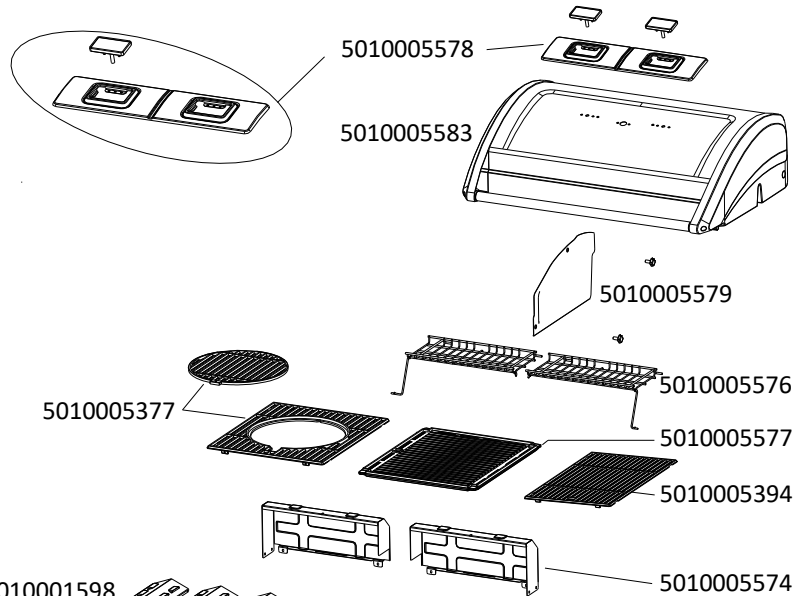

**BARBECUES : 4 SERIES DH  
CLASSIC WLD**

**DUAL HEAT**

**BARBECUES : 4 SERIES DH  
CLASSIC WLD**

5010004931

FOR LID  
POUR COUVERCLE  
FOR BASE  
POUR CUVE  
FOR LEG  
POUR PIED

5010001598

5010004726

5010002165 (28Mb)  
5010002446 (50Mb)

**JET / INJECTEUR**  
5010002164 (28Mb)  
5010002448 (50 Mb)  
Butan / Propan

5010002184 (Exp.)  
5010005589 (Ch)  
5010005843 (De)  
Propan

**ACCESSORY BAG  
SACHET ACCESSOIRES**  
5010004875

5010002192