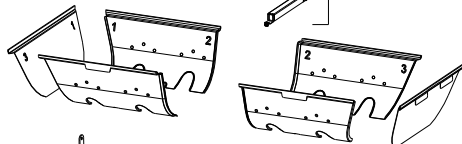

**ACCESSORY BAG
SACHET ACCESSOIRES**
5010004875

5010002192