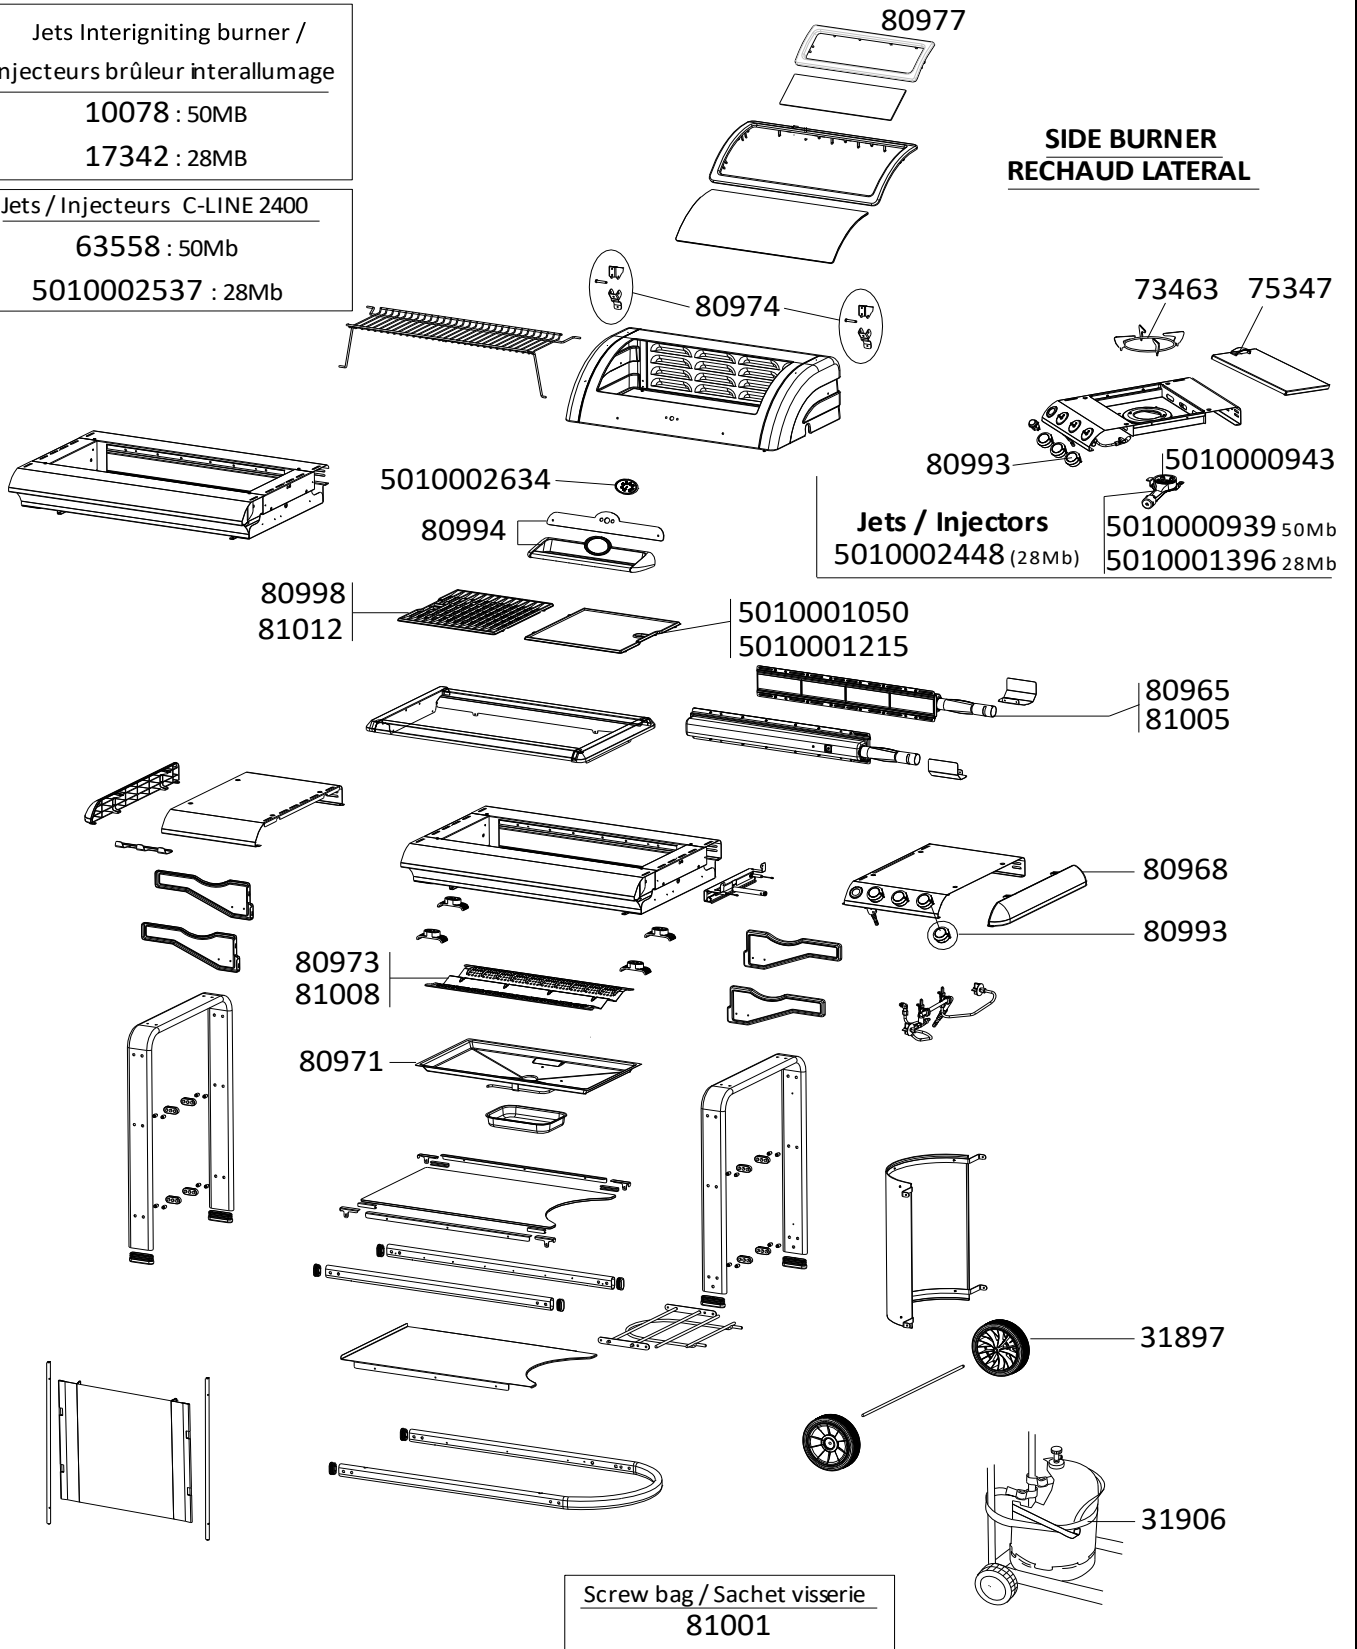

BARBECUES :
C-LINE 1900 - S & D - DELANO 7800
C-LINE 2400 - S & D

Jets Interigniting burner /
Injecteurs brûleur interallumage

10078 : 50MB

17342 : 28MB

Jets/Injecteurs C-LINE 2400

63558 : 50Mb

5010002537 : 28Mb

SIDE BURNER
RECHAUD LATÉRAL

BARBECUES :
C-LINE 1900 - S & D - DELANO 7800
C-LINE 2400 - S & D

SPARE PARTS REF.	POINTS	EN DESCRIPTIONS	FR DESCRIPTIONS	C-LINE1900 & DELANO 7800	C-LINE 1900 S	C-LINE 1900 D	C-LINE 2400	C-LINE 2400 S	C-LINE 2400 D
10078	40	JET	INJECTEUR	X	X	X	X	X	X
17342	30	JET	INJECTEUR	X	X	X	X	X	X
31897	50	WHEEL DIAMETER 175 (X 1)	ROUE DIAMETRE 175 (X 1)	X	X	X	X	X	X
31906	30	CYLINDER STRAP	SANGLE BOUTEILLE	X	X	X	X	X	X
63558	30	JET	INJECTEUR				X	X	X
73463	60	PAN SUPPORT	SUPPORT DE CASSEROLE			X			X
75347	30	SIDE STOVE HANDLE	POIGNEE COUVERCLE RECHAUD			X			X
80965	460	BURNER 28 MB	BRULEUR 28 MB	X	X	X			
80968	70	RIGHT END SHELF	ENJOLIVEUR DROIT ETAGERE	X	X	X	X	X	X
80971	80	GREASE COLLECTOR	RECUPERATEUR DE GRAISSE	X	X	X			
80973	70	DEFLECTOR	DEFLECTEUR	X	X	X			
80974	80	HINGES SET (X2)	ENSEMBLE CHARNIERES (X2)	X	X	X	X	X	X
80977	80	GLASS FRAME	CADRE POUR VITRE	X	X	X			
80993	40	KNOB + CIRCLE	VOLANT + ENJOLIVEUR	X	X	X	X	X	X
80994	80	HANDLE	POIGNEE	X	X	X	X	X	X
80998	180	ENAMELLED CAST IRON GRID - SHINY	GRILLE FONTE EMAILLEE - BRILLANTE	X	X	X			
81001	150	SCREW BAG	SACHET DE VIS		X	X		X	X
81005	500	BURNER 28Mb	BRULEUR 28Mb				X	X	X
81008	90	HEAT DIFFUSER (x1)	DIFFUSEUR DE CHALEUR (x1)				X	X	X
81012	190	ENAMELLED CAST IRON GRID - SHINY	GRILLE FONTE EMAILLEE - BRILLANTE				X	X	X
5010000939	80	SIDE BURNER STOVE 50Mb + ELECTRODE	BRULEUR RECHAUD LATERAL 50Mb + ELECTRODE			X			X
5010000943	40	CAP LATERAL BURNER	CHAPEAU BRULEUR LATERAL			X			X
5010001050	290	ENAMELLED CAST IRON GRIDDLE - SHINY	PLAQUE FONTE EMAILLEE - BRILLANTE				X	X	X
5010001215	200	ENAMELLED CAST IRON GRIDDLE - SHINY	PLAQUE FONTE EMAILLEE - BRILLANTE	X	X	X			
5010001396	110	SIDE BURNER STOVE 28Mb + ELECTRODE	BRULEUR RECHAUD LATERAL 28Mb + ELECTRODE			X			X
5010002448	30	JET 50Mb - FOR BUTANE AND PROPANE GAS PIPE	INJECTEUR 50Mb - POUR TUBULURE GAZ BUTANE ET PROPANE			X			X
5010002537	30	JET	INJECTEUR				X	X	X
5010002634	50	THERMOMETER WITH BEZEL	THERMOMETRE AVEC COUPELLE	X	X	X	X	X	X