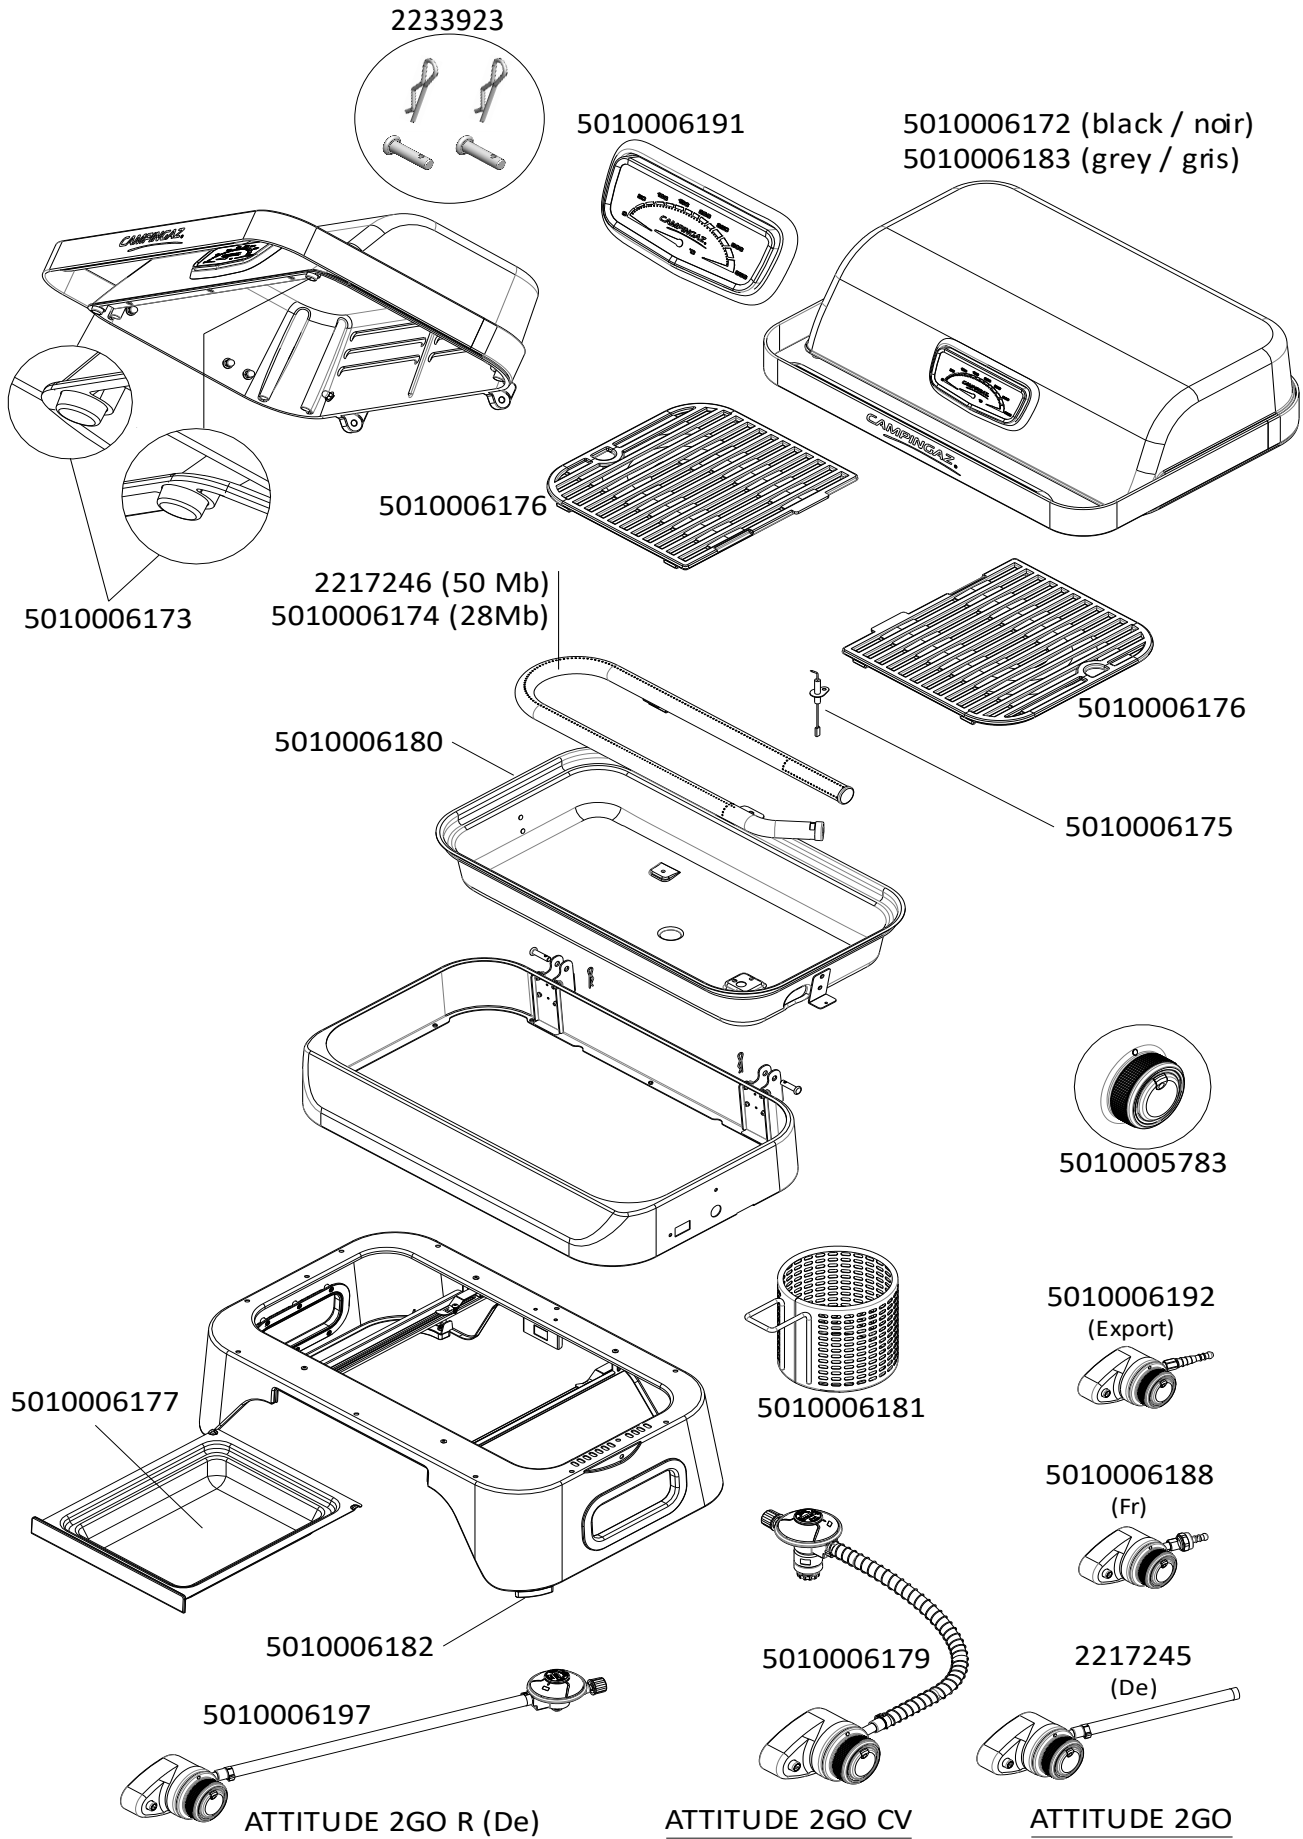

**BARBECUES :  
ATTITUDE 2GO  
ATTITUDE 2GO CV**

**ATTITUDE 2GO**

**ATTITUDE 2GO CV**

# BARBECUES : ATTITUDE 2GO ATTITUDE 2GO CV

SPARE PARTS REF.	EN DESCRIPTIONS	FR DESCRIPTIONS	ATTITUDE 2GO	ATTITUDE 2GO CV	ATTITUDE 2GO R
			X		
2217245	CONTROL PANEL + GAS PIPE + PIEZO + KNOB + HOSE (De)	CONSOLE + TUBULURE + PIEZO + VOLANT + TUYAU (De)	X		
2217246	STAINLESS STEEL BURNER 50Mb (De)	BRULEUR INOX (De)	X		
2233923	LID PIN AND LATCH (x2)	AXE POUR COUVERCLE ET GOUPILLE (x2)	X	X	X
5010005783	KNOB (x2)	VOLANT (x2)	X	X	X
5010006172	LID - SAND TEXTURED BLACK	COUVERCLE - TEXTURE SABLE NOIR	X	X	X
5010006173	LID PAD (X2)	PATIN (X2) POUR COUVERCLE	X	X	X
5010006174	STAINLESS STEEL BURNER 28 Mb	BRULEUR INOX	X	X	X
5010006175	ELECTRODE	ELECTRODE	X	X	X
5010006176	ENAMELLED CAST IRON COOKING GRID - SEMI SHINY	GRILLE DE CUISSON FONTE EMAILLEE - SEMI BRILLANTE	X	X	X
5010006177	GREASE TRAY	TIROIR A GRAISSE	X	X	X
5010006179	CONTROL PANEL + GAS PIPE + PIEZO + KNOB + HOSE + REGULATOR	CONSOLE + TUBULURE + PIEZO + VOLANT + TUYAU + DETENDEUR		X	
5010006180	FIREBOX	CUVE	X	X	X
5010006181	CAGE FOR GAS CARTRIDGE	CAGE POUR CARTOUCHE DE GAZ		X	
5010006182	RUBBER FEET (X4) + SCREWS	PIED (X4) CAOUTCHOUC + VIS	X	X	X
5010006183	LID - SAND TEXTURED GREY	COUVERCLE - TEXTURE SABLE GRIS		X	X
5010006188	CONTROL PANEL + GAS PIPE (Fr) + PIEZO + KNOB	CONSOLE + TUBULURE (Fr) + PIEZO + VOLANT			X
5010006191	THERMOMETER WITH NUTS AND 2 BEZEL	THERMOMETRE AVEC ECROUS ET 2 COUPELLES	X	X	X
5010006192	CONTROL PANEL + GAS PIPE (Exp.) + PIEZO + KNOB	CONSOLE + TUBULURE (Exp.) + PIEZO + VOLANT			X
5010006197	CONTROL PANEL + GAS PIPE + PIEZO + KNOB + HOSE + REGULATOR (De)	CONSOLE + TUBULURE + PIEZO + VOLANT + TUYAU + DETENDEUR (De)			X