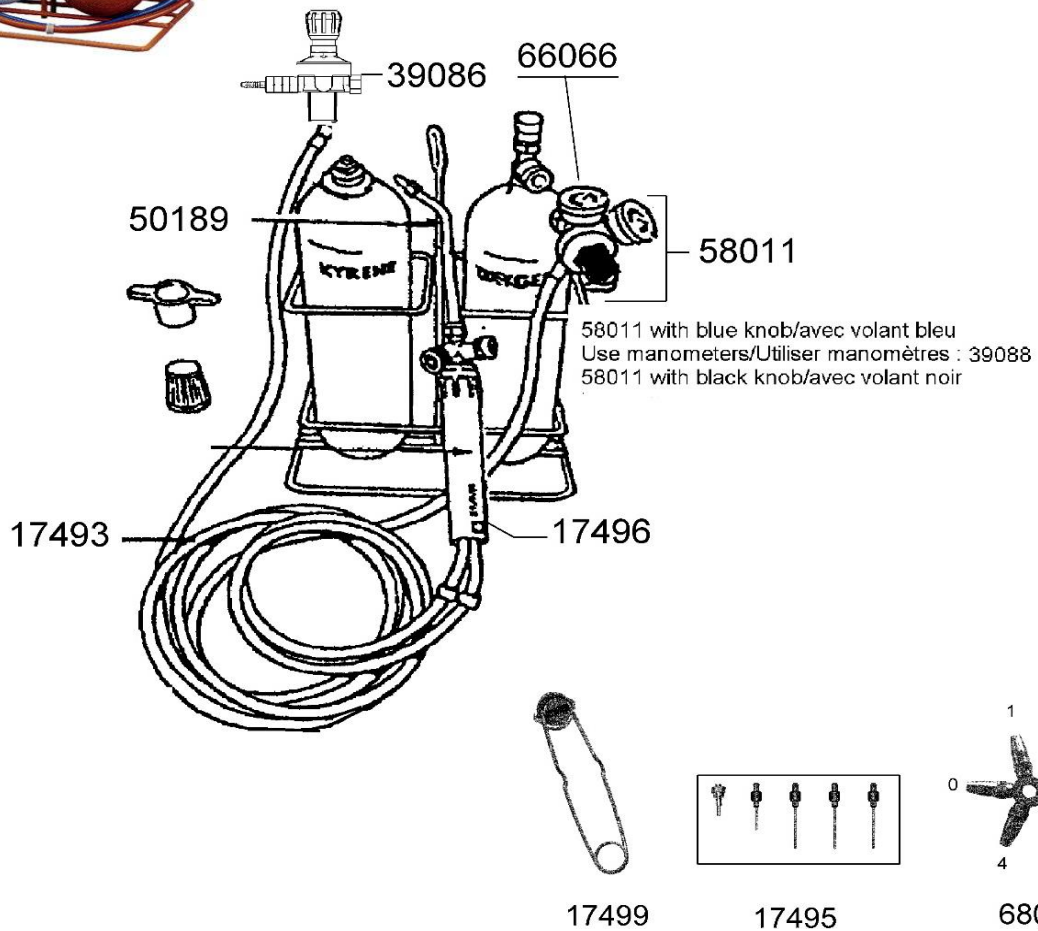

SIROCCO SUPER SIROCCO

CAMPINGGAZ®

SPARE PARTS REF.	POINTS	EN DESCRIPTIONS	FR DESCRIPTIONS
17493	180	O2 + BUTANE HOSES + COLLARS + CLIPS	TUYAUX O2 ET BUTANE + COLLIERS + CLIPS
17495	160	SET 4 FLOWRATE BURNERS+ADAPTATOR	JEU 4 MICROLANCES+ADAPTATEUR
17496	420	BLOWTORCH WITHOUT LANCE	CHALUMEAU SANS LANCE
17499	90	GAS LIGHTER	ALLUME GAZ
39086	460	KYRENE REGULATOR WITH MANOMETER	DETENDEUR KYRENE AVEC MANOMETRE
50189	250	MALLEABLE LANCE BURNER	LANCE MALLEABLE
58011	780	ADJUSTABLE OXYGENE REGULATOR + 2 GAUGES	DETENDEUR OXYGENE REGLABLE + 2 MANOMETRES
66066	190	OXYGENE PRESSURE GAUGE (200 Bar)	MANOMETRE BOUTEILLE OXYGENE (200 Bar)
68025	180	NOZZLE PLATE + NOZZLES No 0.1.3.4.	ETOILE BUSES No 0.1.3.4.