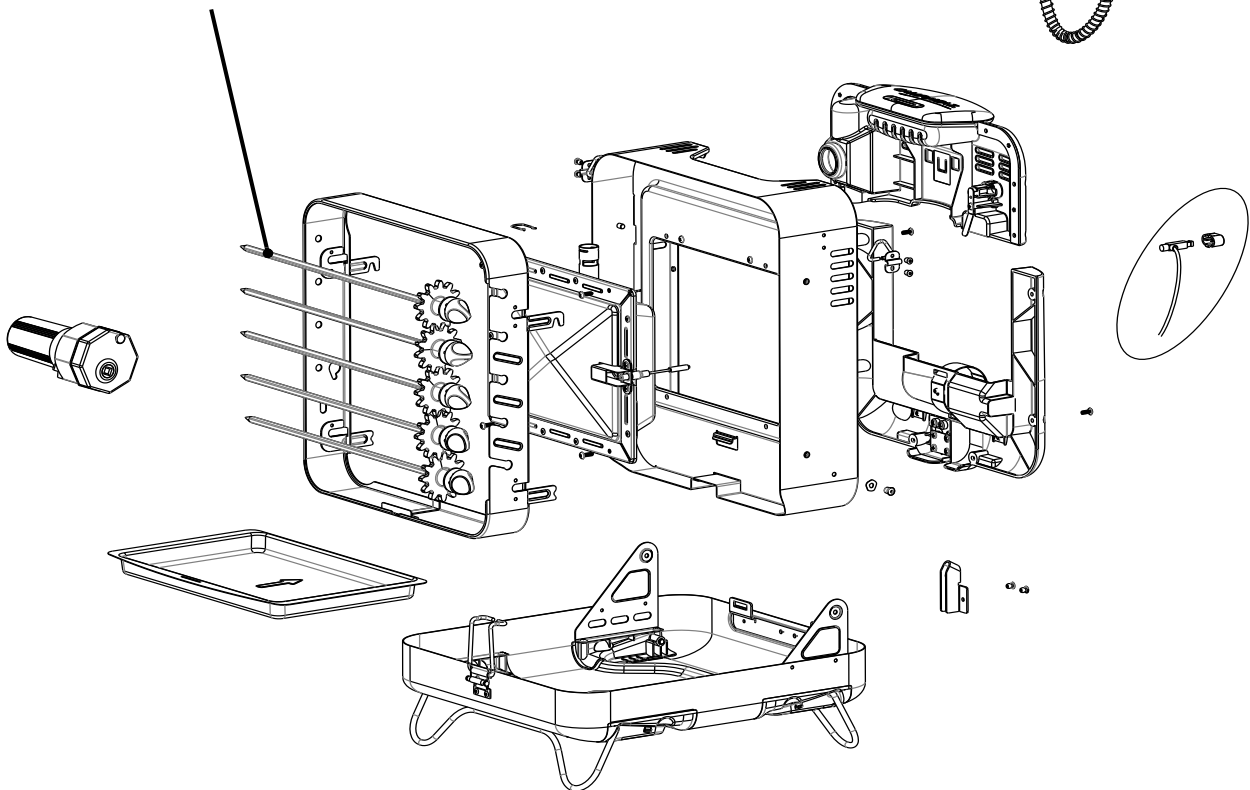

ROTARIO (SHASHLIK)

5010001093

SPARE PARTS REF.	POINTS	EN DESCRIPTIONS	FR DESCRIPTIONS
5010001093	80	SKEWER	BROCHETTE