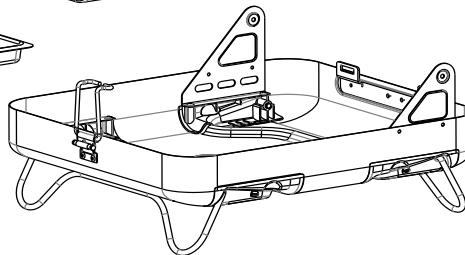

ROTARIO (SHASHLIK)

5010001093

5010001089

SPARE PARTS REF.	POINTS	EN DESCRIPTIONS	FR DESCRIPTIONS
5010001089	140	MOTOR WITH ROTISSERIE SPITS	MOTEUR AVEC BROCHES
5010001093	80	SKEWER	BROCHETTE