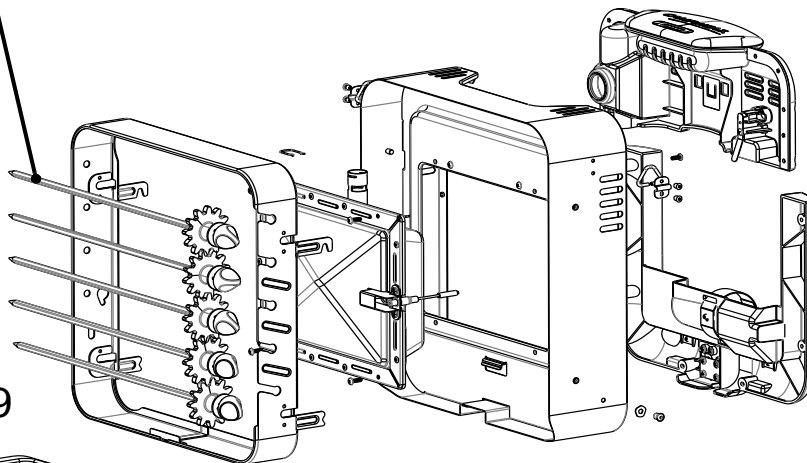

ROTARIO (SHASHLIK)

5010001093

5010001089

SPARE PARTS REF.	POINTS	EN DESCRIPTIONS	FR DESCRIPTIONS
5010001089	140	MOTOR WITH ROTISSERIE SPITS	MOTEUR AVEC BROCHES
5010001093	80	SKEWER	BROCHETTE