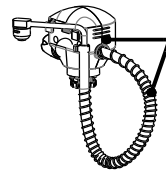

ROTARIO (SHASHLIK)

5010001093

5010001089

SPARE PARTS REF.	POINTS	EN DESCRIPTIONS	FR DESCRIPTIONS
5010001089	140	MOTOR WITH ROTISSERIE SPITS	MOTEUR AVEC BROCHES
5010001093	80	SKEWER	BROCHETTE