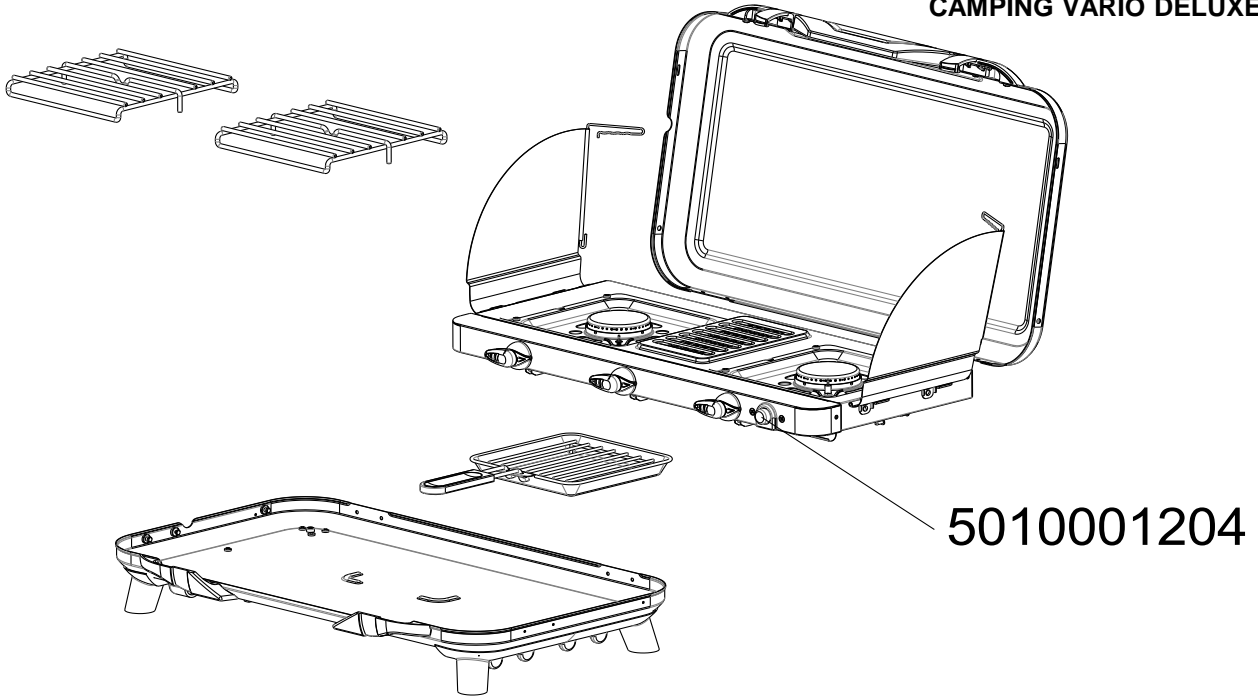

**CAMPING VARIO BASIC
CAMPING CHEF VARIO
CAMPING VARIO DELUXE**

CAMPING VARIO BASIC

CAMPING CHEF VARIO

CAMPING VARIO DELUXE

5010001204

SPARE PARTS REF.	POINTS	EN DESCRIPTIONS	FR DESCRIPTIONS	VARIO BASIC	CHEF VARIO	VARIO DELUXE
5010001204	50	PIEZO	PIEZO	X	X	X