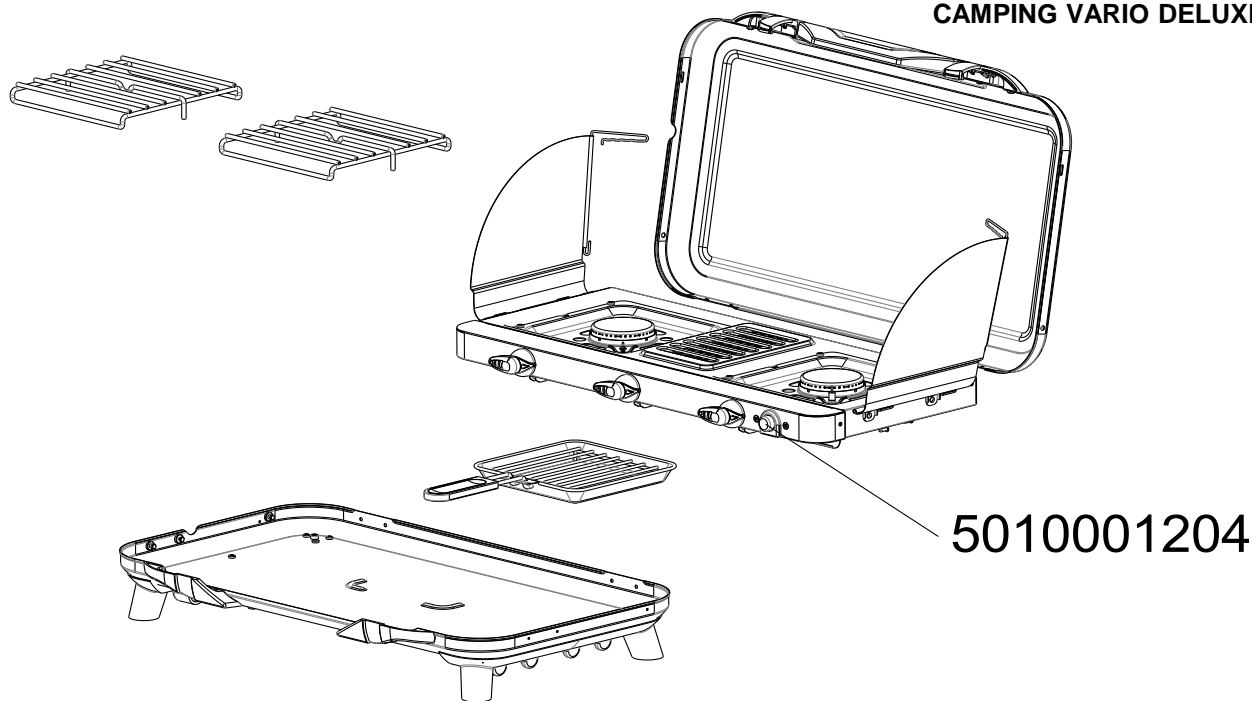

**CAMPING VARIO BASIC
CAMPING CHEF VARIO
CAMPING VARIO DELUXE**

CAMPING VARIO BASIC

CAMPING CHEF VARIO

CAMPING VARIO DELUXE

5010001204

SPARE PARTS REF.	POINTS	EN DESCRIPTIONS	FR DESCRIPTIONS	VARIO BASIC	CHEF VARIO	VARIO DELUXE
5010001204	50	PIEZO	PIEZO	X	X	X