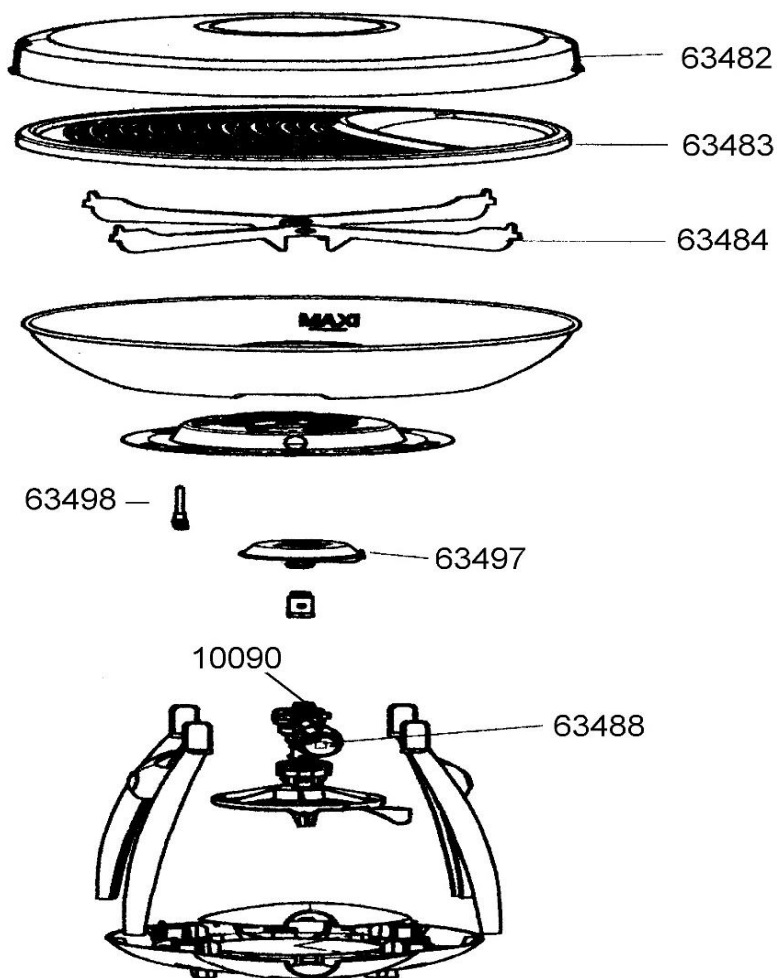

# PARTY GRILL (CV 470)

SPARE PARTS REF.	EN DESCRIPTIONS	FR DESCRIPTIONS
10090	JET	INJECTEUR
63482	LID	COUVERCLE
63483	GRIL	GRIL
63484	PAN SUPPORT	BRAS SUPPORT
63488	KNOB	VOLANT
63497	BURNER	BRULEUR
63498	PIEZO IGNITOR + SUPPORT	ALLUMEUR PIEZO + SUPPORT