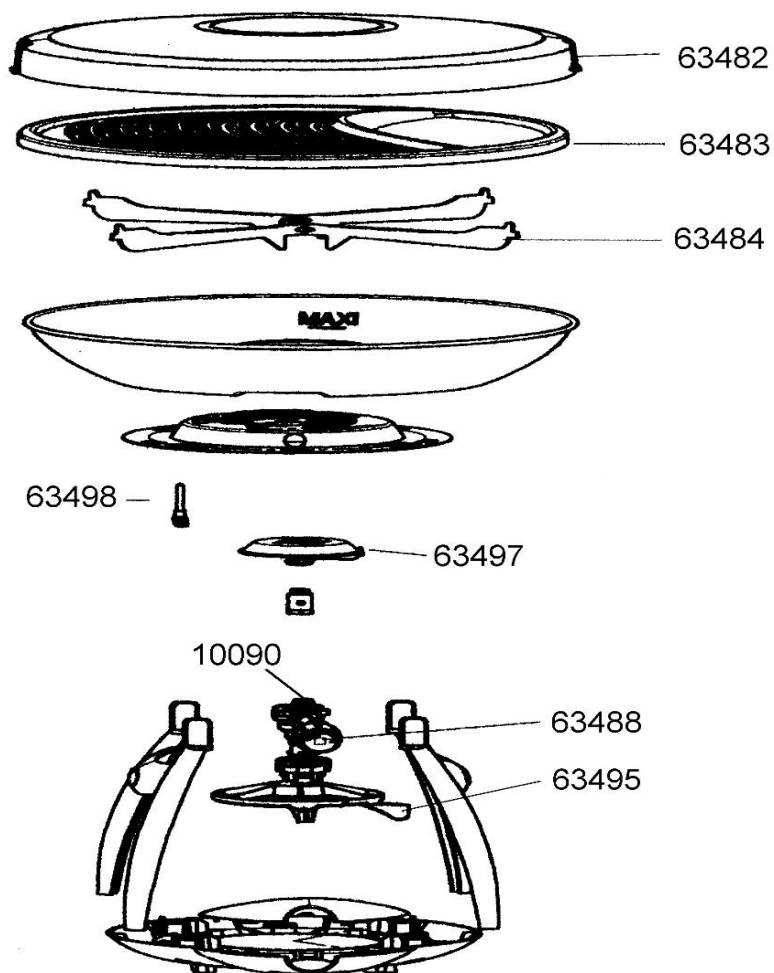

PARTY GRILL (CV 470)

CAMPINGGAZ®

SPARE PARTS REF.	POINTS	EN DESCRIPTIONS	FR DESCRIPTIONS
10090	30	JET	INJECTEUR
63482	90	LID	COUVERCLE
63483	240	GRIL	GRIL
63484	40	PAN SUPPORT	BRAS SUPPORT
63488	30	KNOB	VOLANT
63495	30	CONNECTING LEVER	LEVIER CONNECTION
63497	70	BURNER	BRULEUR
63498	60	PIEZO IGNITOR + SUPPORT	ALLUMEUR PIEZO + SUPPORT