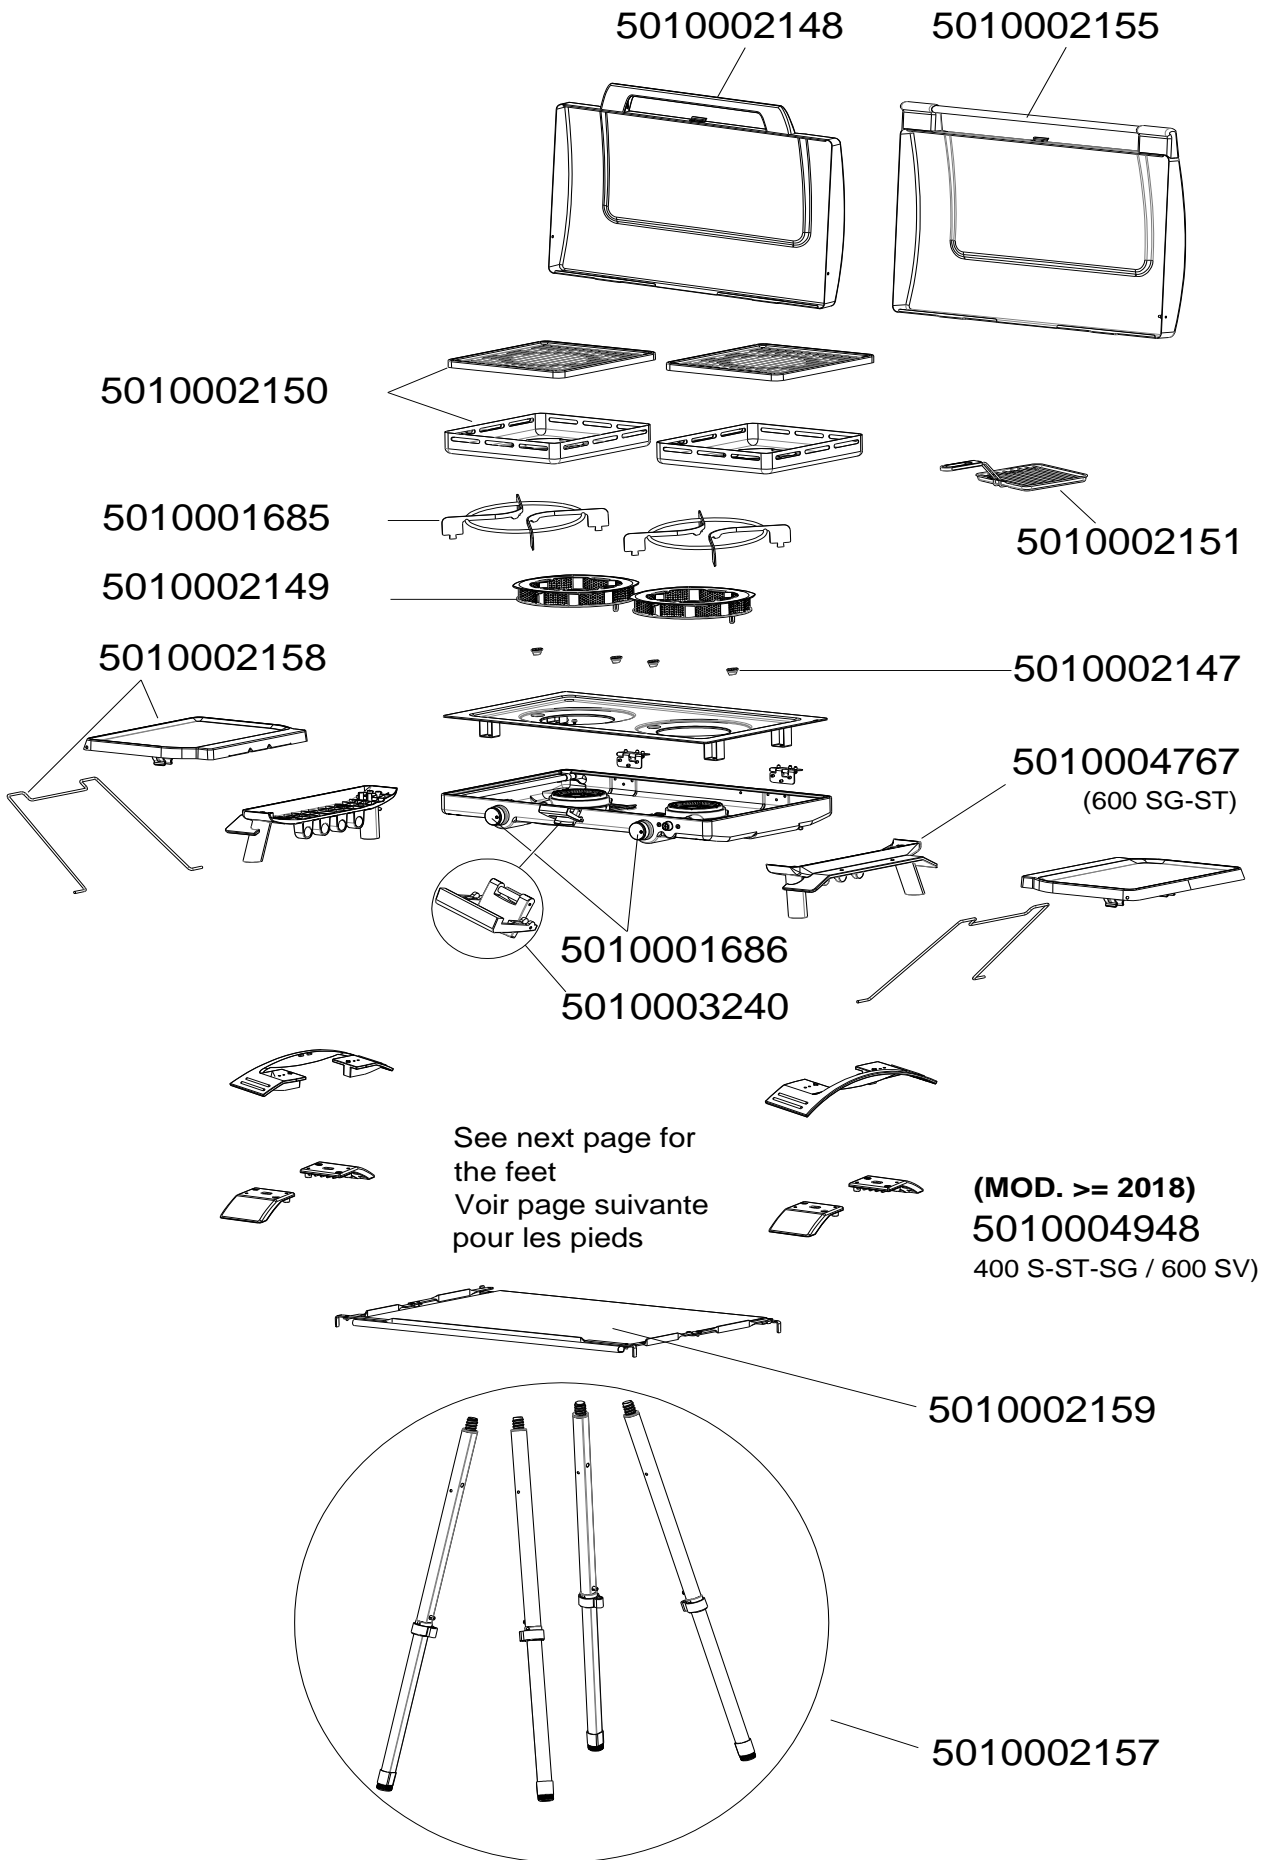

**RECHAUDS :  
200 - 400 - 600 SERIES  
S - SG - ST - SV**

**200 S**

**400 S**

**400 SG**

**400 ST**

**600 SG**

**600 ST**

**600 SV**

**RECHAUDS :  
200 - 400 - 600 SERIES  
S - SG - ST - SV**

**RECHAUDS :**  
**200 - 400 - 600 SERIES**  
**S - SG - ST - SV**

**MODELS FROM 2018**  
**MODELES A PARTIR DE 2018**

**FIXING THE FEET / MONTAGE DES PIEDS**

**400 S / SG - 600 SV STOVES**

5010004948

**400 ST STOVES**

5010004948

**RECHAUDS :**  
**200 - 400 - 600 SERIES**  
**S - SG - ST - SV**

SPARE PARTS REF.	POINTS	EN DESCRIPTIONS	FR DESCRIPTIONS	200 SERIES	400 SERIES S - SG	400 SERIES ST	600 SERIES - SG	600 SERIES ST	600 SERIES SV
5010001685	50	PAN SUPPORT	SUPPORT DE CASSEROLE	X					
5010001686	30	KNOB (X2)	VOLANT (X2)	X	X	X	X	X	X
5010002147	30	RUBBER HOLDER (X2)	SUPPORT CAOUTCHOUC (X2)	X					
5010002148	50	HANDLE + SCREWS	POIGNEE + VIS		X	X			
5010002149	120	PAN SUPPORT WINDSHIELD	SUPPORT CASSEROLE PAREVENT		X	X	X	X	X
5010002150	260	GRID + GREASE PLATE	GRILLE + PLATEAU RAMASSE		X		X		
5010002151	60	TOASTER	TOASTER			X		X	
5010002155	40	HANDLE + SCREWS	POIGNEE + VIS				X	X	X
5010002157	250	SET OF 4 ADJUSTABLE LEGS	KIT DE 4 PIEDS REGLABLES				X	X	
5010002158	120	SIDE SHELF + WIRE	TABLETTE + FIL				X		
5010002159	70	TEXTILE BASKET	PANIER FIL TEXTILE				X	X	
5010003240	50	LATCH	VERROU	X	X	X	X	X	X
5010004767	100	PLASTIC FEET (LEFT AND RIGHT) + SCREWS	PIEDS PLASTIQUE (GAUCHE ET DROITE) + VIS				X	X	
5010004948	50	PLASTIC FEET (x2) + SCREWS (MOD. FROM 2018)	PIEDS PLASTIQUE (x2) + VIS (MOD. A PARTIR DE 2018)		X	X			X