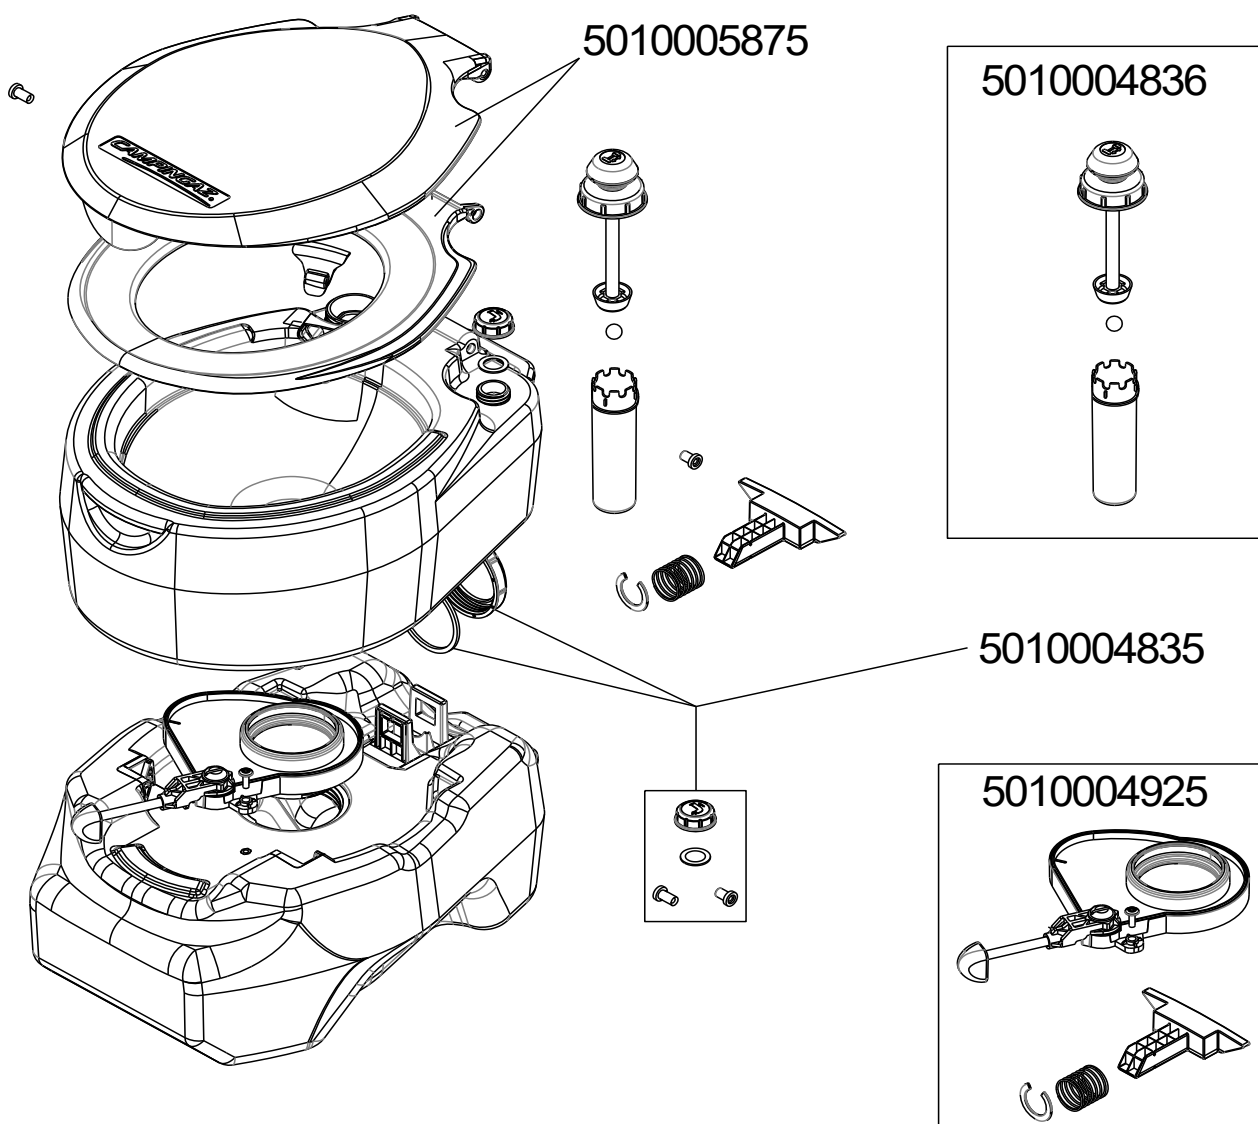

**CHEMICAL TOILETS -
WC CHIMIQUES : PORTABLE
20L TOILET**

CAMPINGAZ®

SPARE PARTS REF.	POINTS	EN DESCRIPTIONS	FR DESCRIPTIONS
5010004835	40	CAPS WITH WASHERS AND LID HINGE PIN (X2)	BOUCHONS AVEC JOINTS ET AXE COUVERCLE (X2)
5010004836	70	PUMP	POMPE
5010004925	100	VALVE WITH LATCH	VALVE AVEC VERROU