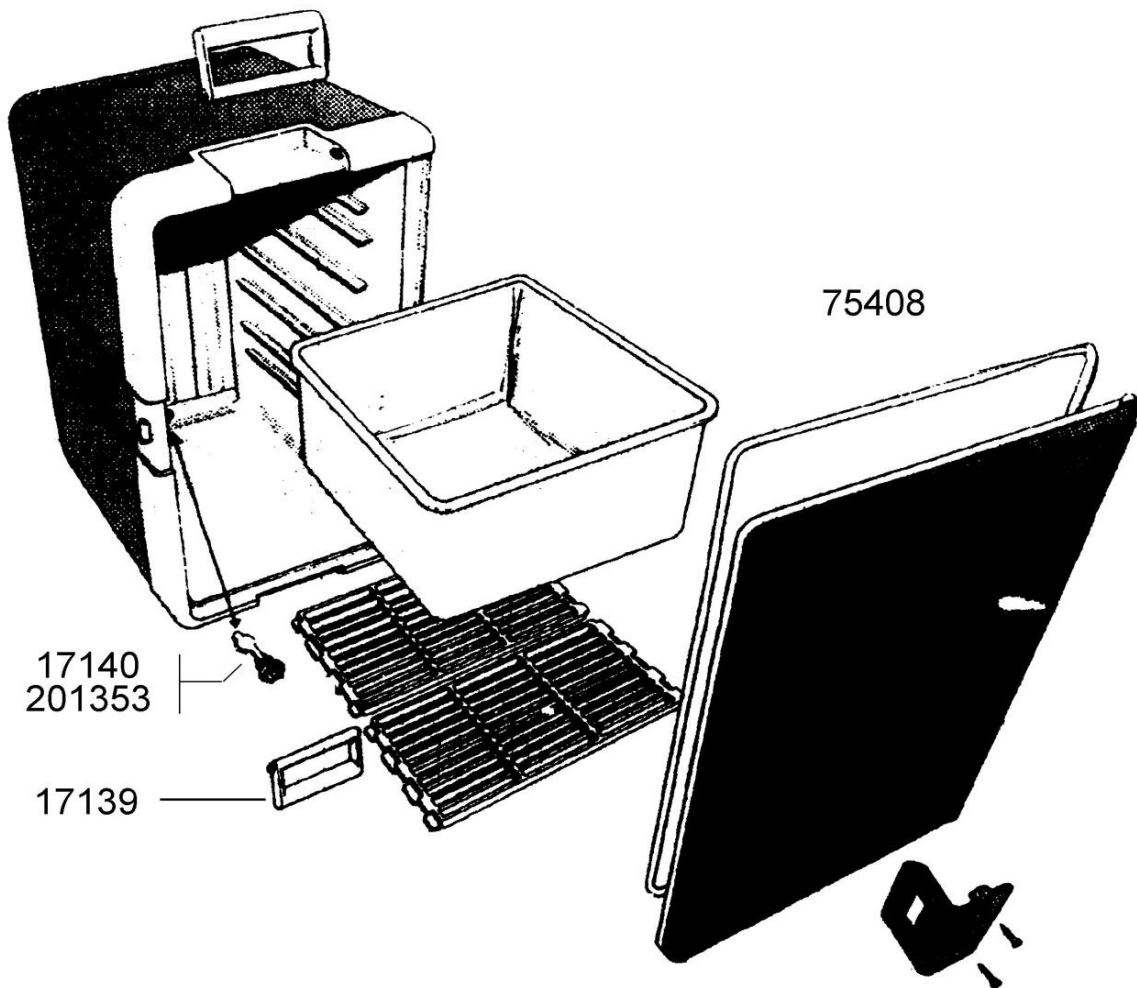

**ISOTHERM EXTREME 990 SL
& SUPER EXTREME 45 L HC**

CAMPINGGAZ®

990 SL

45 L HC

SPARE PARTS REF.	POINTS	EN DESCRIPTIONS	FR DESCRIPTIONS	990 SL	45 L HC
17139	65	HANDLE (X2)	POIGNEE (X2)	X	
17140	50	DRAIN PLUG AND CAP	PUIT DE VIDANGE	X	
75408	60	WHITE PLASTIC HINGES (x2)	CHARNIERES PLASTIQUE BLANCHES (x2)		X
201353	100	DRAIN (LENGTH 2.8 CM)	PUITS DE VIDANGE (LONGUEUR 2.8 CM)		X