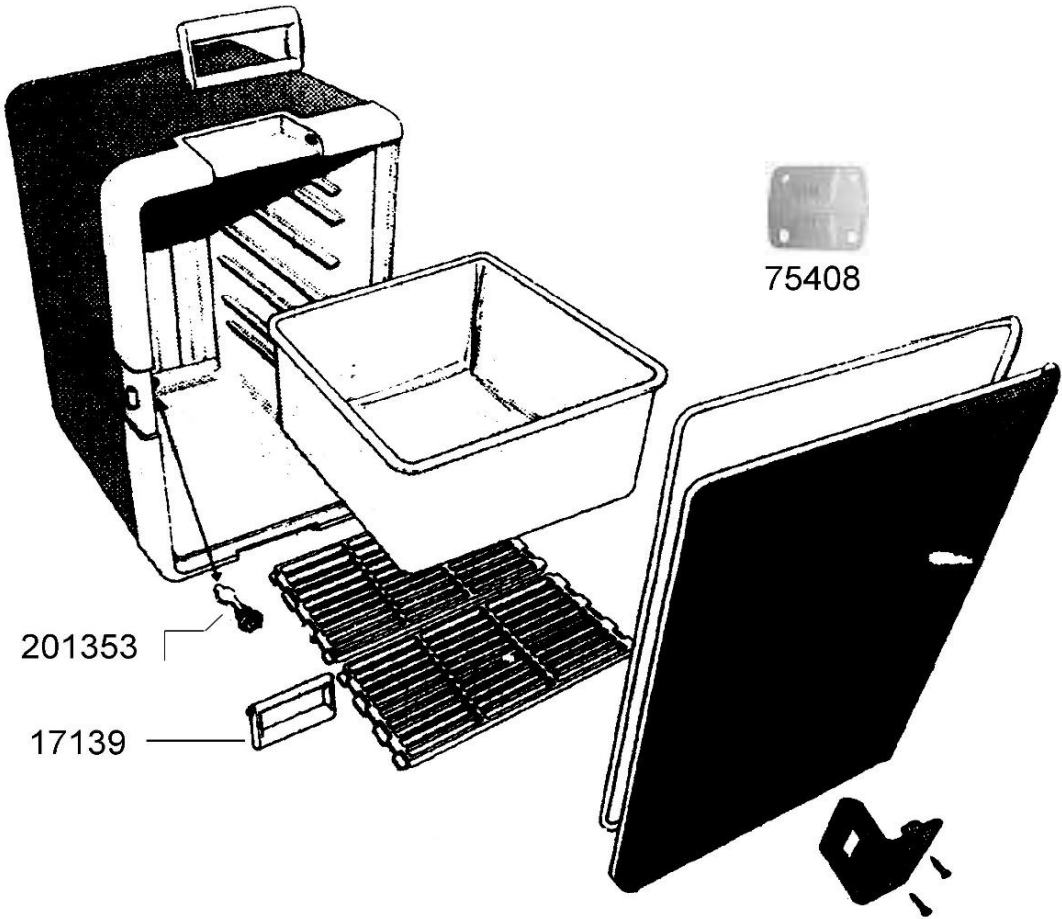

**ISOTHERM EXTREME 990 SL
& SUPER EXTREME 45 L HC**

990 SL

45 L HC

SPARE PARTS REF.	EN DESCRIPTIONS	FR DESCRIPTIONS	990 SL	45 L HC
17139	HANDLE (X2)	POIGNEE (X2)	X	
75408	WHITE PLASTIC HINGES (x2)	CHARNIERES PLASTIQUE BLANCHES (x2)		X
201353	DRAIN (LENGTH 2.8 CM)	PUITS DE VIDANGE (LONGUEUR 2.8 CM)		X