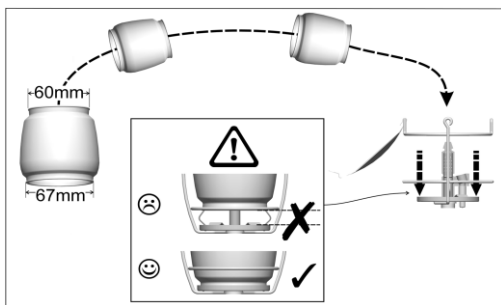

LANTERN / LANTERNE : BLEUET CV 270 L

CAMPINGAZ®

80620

36812

17206

SPARE PARTS REF.	POINTS	EN DESCRIPTIONS	FR DESCRIPTIONS
17206	55	JET	INJECTEUR
36812	40	MANTLE SIZE S (X3)	MANCHON TAILLE S (X3)
80620	100	GLOBE - SIZE M	VERRE - TAILLE M