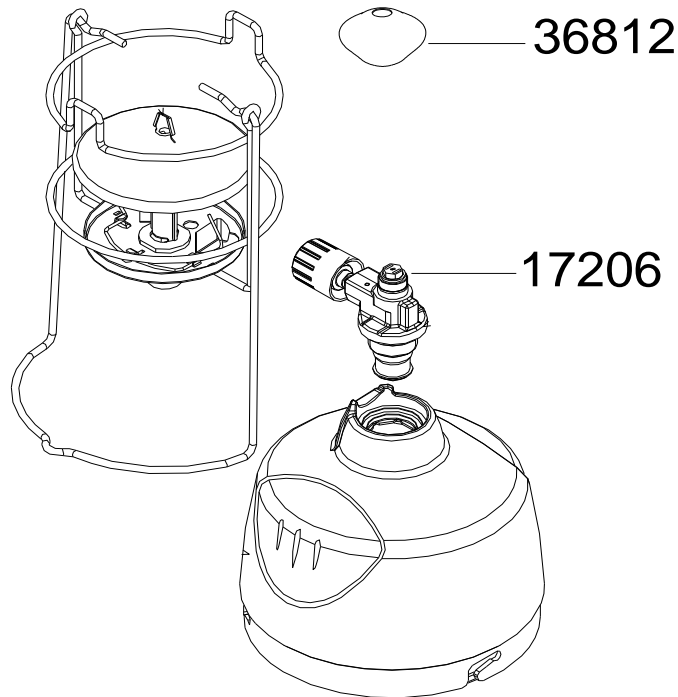

LANTERN / LANTERNE : BLEUET CV 270 L

CAMPINGAZ®

80620

36812

17206

SPARE PARTS REF.	POINTS	EN DESCRIPTIONS	FR DESCRIPTIONS
17206	55	JET	INJECTEUR
36812	40	MANTLE SIZE S (X3)	MANCHON TAILLE S (X3)
80620	100	GLOBE - SIZE M	VERRE - TAILLE M