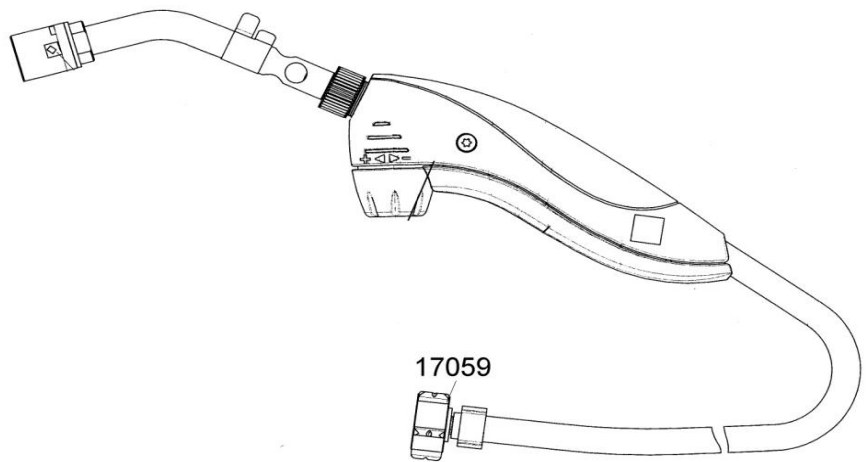

**CHALUGAZ PLUS - PROFIL  
CHALUTORCH PLUS - PROFIL**

CHALUGAZ PLUS

17059

CHALUGAZ PROFIL

CHALUTORCH PROFIL

17059

SPARE PARTS REF.	POINTS	EN DESCRIPTIONS	FR DESCRIPTIONS
17059	90	CONNECTOR DIAMETER 6,3	RACCORD BOUTEILLE DIAMETRE 6.3