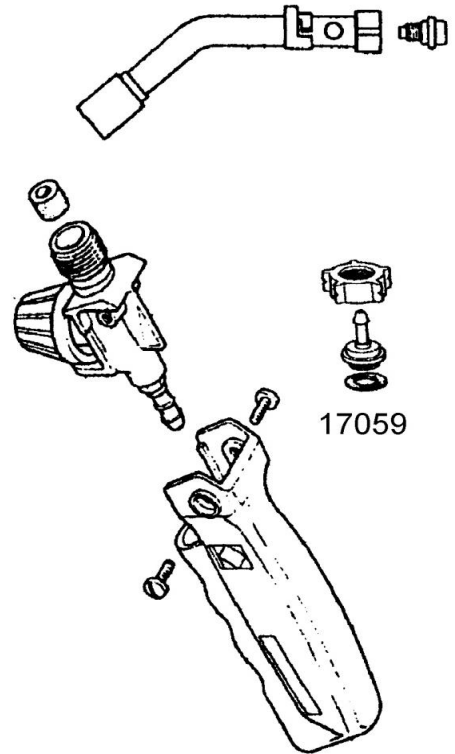

**CHALUGAZ PLUS - PROFIL  
CHALUTORCH PLUS - PROFIL**

CHALUGAZ PLUS

17059

CHALUGAZ PROFIL

CHALUTORCH PROFIL

17059

SPARE PARTS REF.	POINTS	EN DESCRIPTIONS	FR DESCRIPTIONS
17059	90	CONNECTOR DIAMETER 6,3	RACCORD BOUTEILLE DIAMETRE 6.3