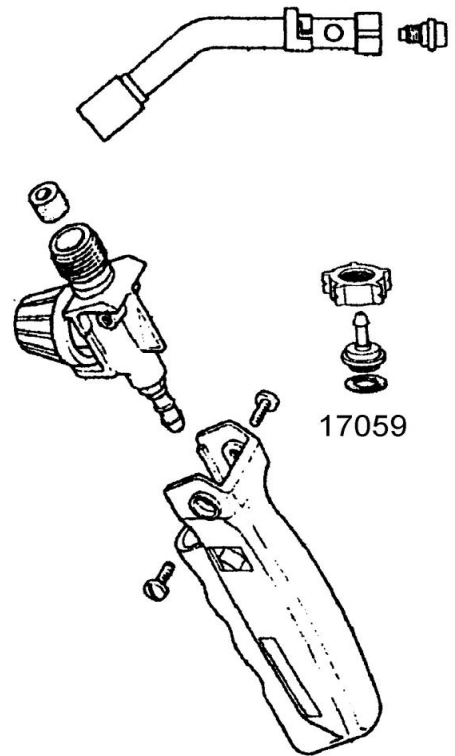

**CHALUGAZ PLUS - PROFIL  
CHALUTORCH PLUS - PROFIL**

CHALUGAZ PLUS

17059

CHALUGAZ PROFIL

CHALUTORCH PROFIL

17059

| SPARE PARTS REF. | POINTS | EN DESCRIPTIONS        | FR DESCRIPTIONS                |
|------------------|--------|------------------------|--------------------------------|
| 17059            | 90     | CONNECTOR DIAMETER 6,3 | RACCORD BOUTEILLE DIAMETRE 6.3 |