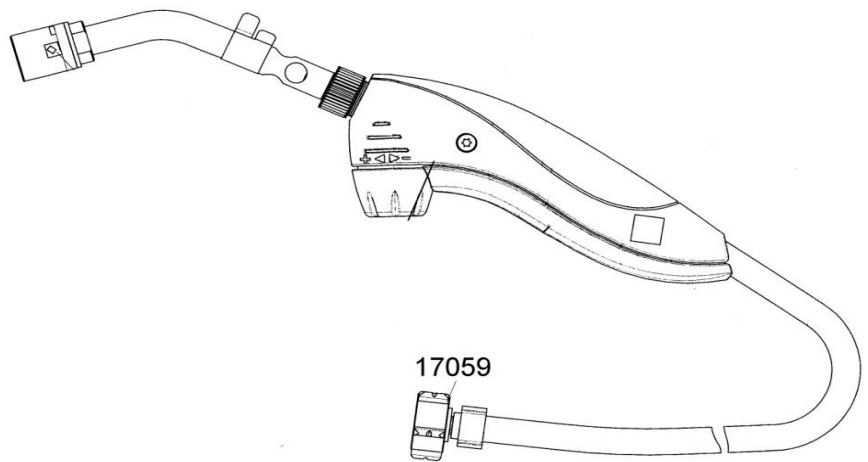

**CHALUGAZ PLUS - PROFIL  
CHALUTORCH PLUS - PROFIL**

CHALUGAZ PLUS

17059

CHALUGAZ PROFIL

CHALUTORCH PROFIL

17059

| SPARE PARTS REF. | POINTS | EN DESCRIPTIONS        | FR DESCRIPTIONS                |
|------------------|--------|------------------------|--------------------------------|
| 17059            | 90     | CONNECTOR DIAMETER 6,3 | RACCORD BOUTEILLE DIAMETRE 6.3 |