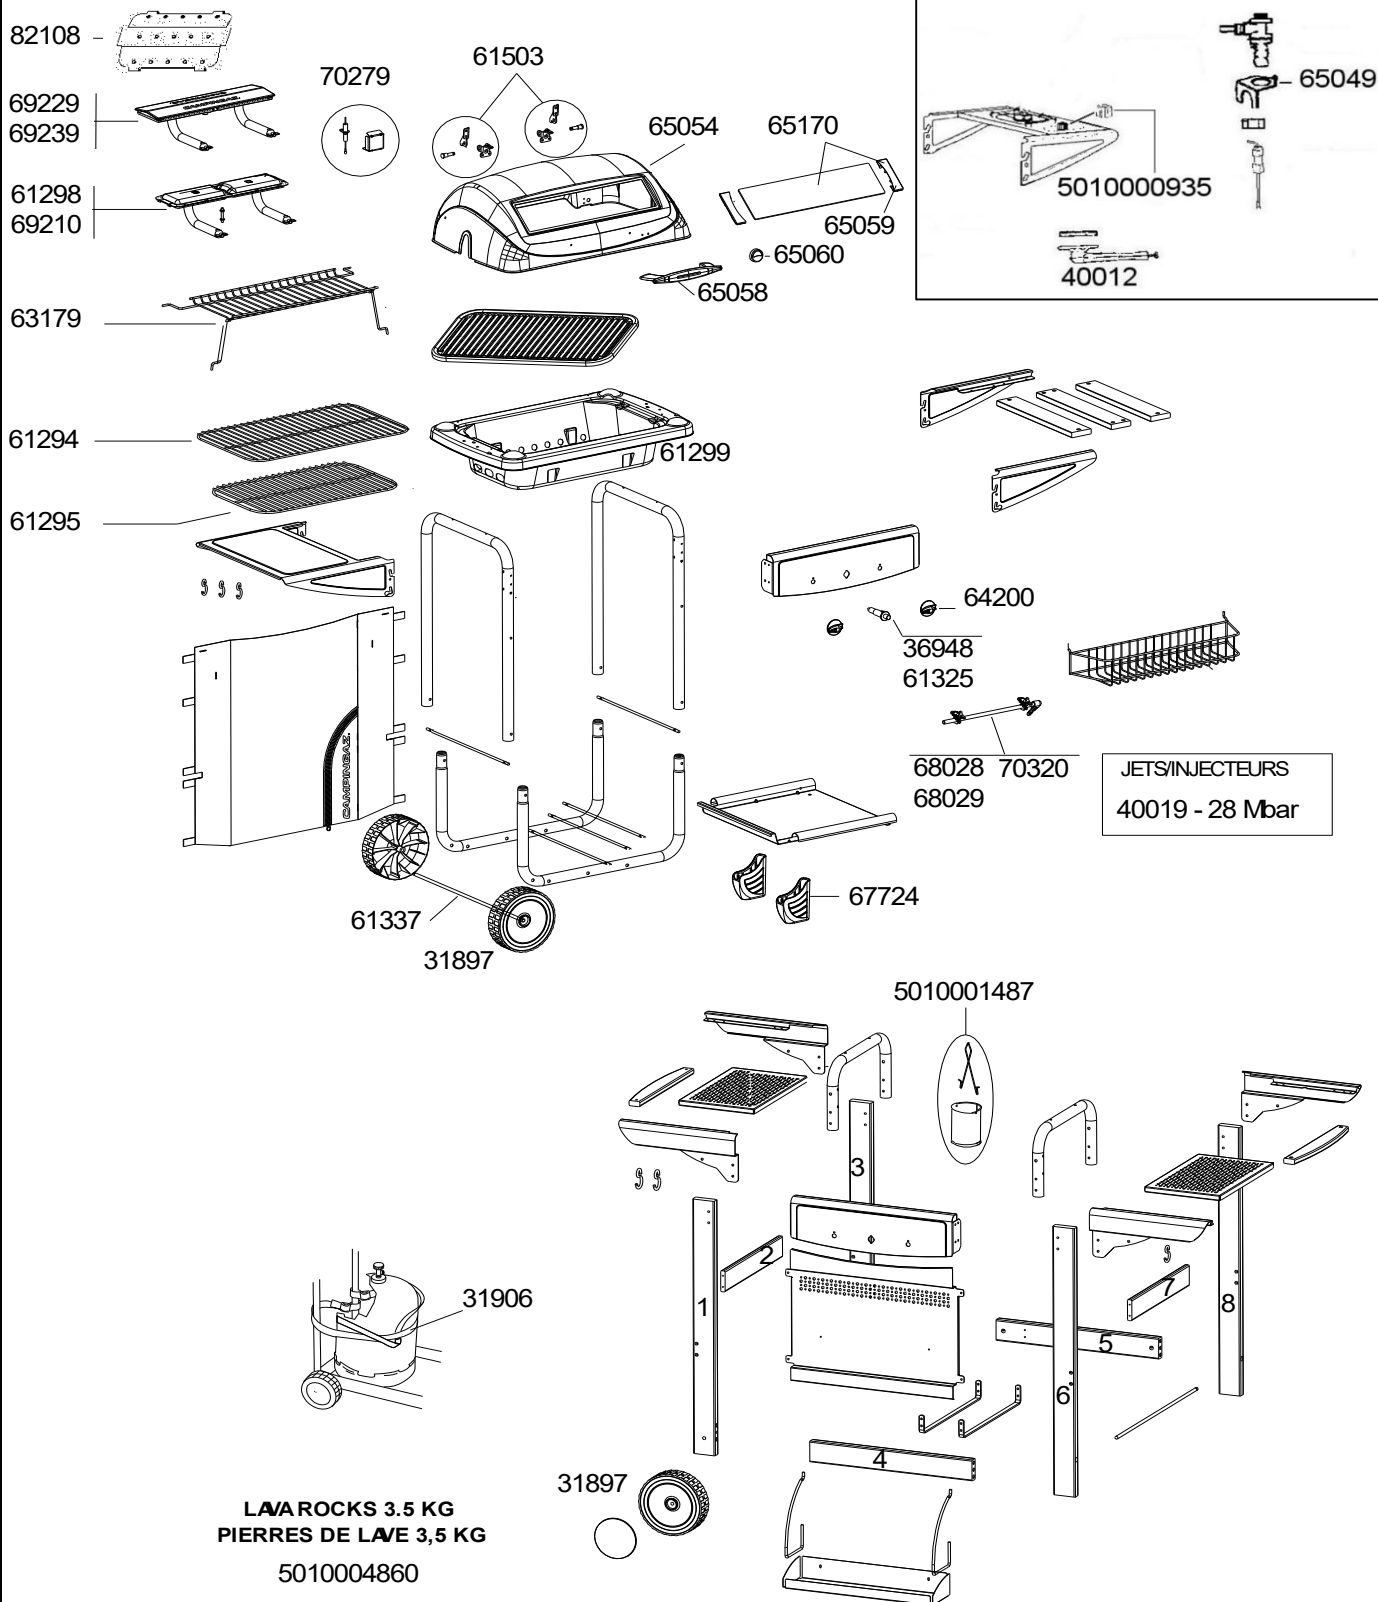

**BARBECUES EXPERT 2 : PLUS - SUPER -
EXPERT 2 - COMFORT - DELUXE - LUXE -
WOODY - ADVANTAGE - ADVANTAGE
DELUXE & VENTURA WOODY**

**BARBECUES EXPERT 2 : PLUS - SUPER -
EXPERT 2 - COMFORT - DELUXE - LUXE -
WOODY - ADVANTAGE - ADVANTAGE
DELUXE & VENTURA WOODY**

SPARE PARTS REF.	POINTS	EN DESCRIPTIONS	FR DESCRIPTIONS	2	PLUS & PLUS MOD.2012 FR - CH	SUPER	COMFORT	DELUXE & LUXE	WOODY	ADVANTAGE & VENTURA	ADVANTAGE DELUXE
									WOODY		
31897	50	WHEEL DIAMETER 175 (X 1)	ROUE DIAMETRE 175 (X 1)	X	X	X	X	X	X	X	X
31906	30	CYLINDER STRAP	SANGLE BOUTEILLE	X	X	X	X	X	X	X	X
36948	60	SIMPLE IGNITER	PIEZO SIMPLE	X	X	X	X		X	X	
40012	60	COMPLETE BURNER FOR SIDE STOVE	BRULEUR POUR RECHAUD LATERAL					X			X
40019	50	JET	INJECTEUR	X	X	X	X	X	X	X	X
61294	100	STEEL NICKEL CHROME COOKING	GRILLE DE CUISSON ACIER CHROME	X	X	X	X	X	X	X	X
61295	90	LAVA ROCK GRATE	GRILLE PIERRE DE LAVE	X	X	X	X	X	X	X	X
61298	165	BURNER 28Mb	BRULEUR 28Mb		X	X					
61299	295	BASE	CUVE	X	X	X	X	X	X	X	X
61325	60	DOUBLE IGNITOR	PIEZO DOUBLE					X			X
61337	50	AXLE WHEEL	AXE DE ROUE	X	X	X	X	X			
61503	50	LID HINGE SET (x2)	CHARNIERES + AXE (x2) COUVERCLE	X	X	X	X	X	X	X	X
63179	120	ARTICULATED WARMING GRID	GRILLE MIJOTAGE ARTICULEE	X	X	X	X	X	X	X	X
64200	30	KNOBS (X2)	VOLANTS (X2)	X	X	X	X	X	X	X	X
65049	30	SQUARE FOR SIDE STOVE	RONDELLE DE BRIDAGE ROBINET RECHAUD LATERAL					X			X
65054	290	LID	COUVERCLE	X	X	X	X	X	X	X	X
65058	55	PLASTIC FRONT HANDLE	POIGNEE FRONTALE PLASTIQUE	X	X	X	X	X	X	X	X
65059	60	GLASS SQUARE (X 2)	EQUERRE MAINTIEN VITRE (X2)	X	X	X	X	X	X	X	X
65060	50	THERMOMETER	THERMOMETRE	X	X	X	X	X	X	X	X
65170	100	GLASS (+ 2 SUPPORTS)	VITRE (+ 2 EQUERRES)	X	X	X	X	X	X	X	X
67724	40	FOOT	PIED	X	X	X	X	X			
68028	150	GAS PIPE 28Mb (Export)	TUBULURE 28Mb (Export)	X	X	X	X			X	
68029	260	SIDE STOVE PIPE 28Mb (Export)	TUBULURE RECHAUD 28Mb (Export)					X			X
69210	150	BURNER 50Mb	BRULEUR 50Mb		X	X					
69229	280	CAST-IRON BURNER 28Mb	BRULEUR FONTE 28Mb	X			X	X	X	X	X
69239	220	CAST-IRON BURNER 50Mb	BRULEUR FONTE 50Mb	X	X	X	X	X	X	X	X
70279	50	ELECTRODE + HOLDER	ELECTRODE + CACHE ELECTRODE	X	X	X	X	X	X	X	X
70320	150	GAS PIPE 28Mb 1/4" (Ch)	TUBULURE 28Mb 1/4" (Ch)	X							
82108	80	BURNER TENT	TENTE PROTEGE BRULEUR		X					X	
5010000935	30	KNOB (x1)	VOLANT (x1)					X			X
5010001487	50	GREASE CAN + WIRE	POT A GRAISSE + FIL	X	X	X	X	X	X	X	X
5010004860	50	LAVA ROCKS 3.5 KG	PIERRES DE LAVE 3,5 KG	X	X	X	X	X	X	X	X