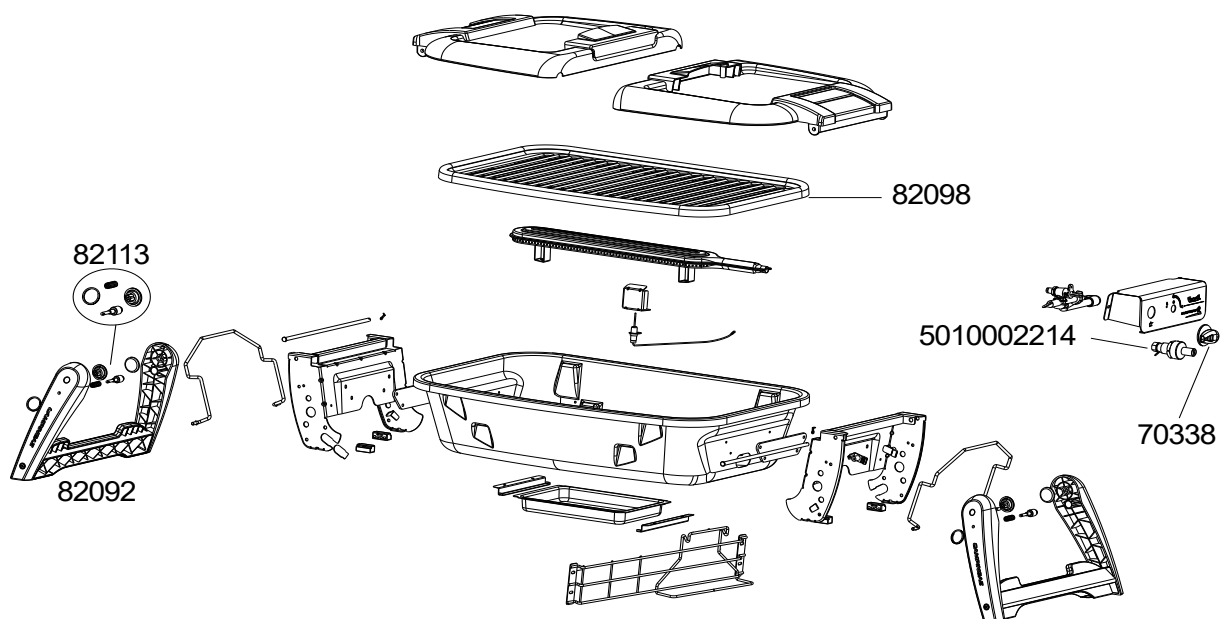

STOVE / RECHAUD : FARGO & FARGO TWINPACK

FARGO

FARGO TWINPACK

SPARE PARTS REF.	POINTS	EN DESCRIPTIONS	FR DESCRIPTIONS	FARGO	FARGOTWINPACK
70338	30	KNOBS (X2)	VOLANTS (x2)	X	X
82092	80	LEG	PIED	X	X
82098	100	ENAMELLED COOKING GRID	GRILLE CUISSON EMAILLEE	X	X
82113	50	KIT LOCKING FOOT	ENSEMBLE VERROUILLAGE PIED	X	X
5010002214	80	PIEZO 1 OUTLET	PIEZO SIMPLE	X	X