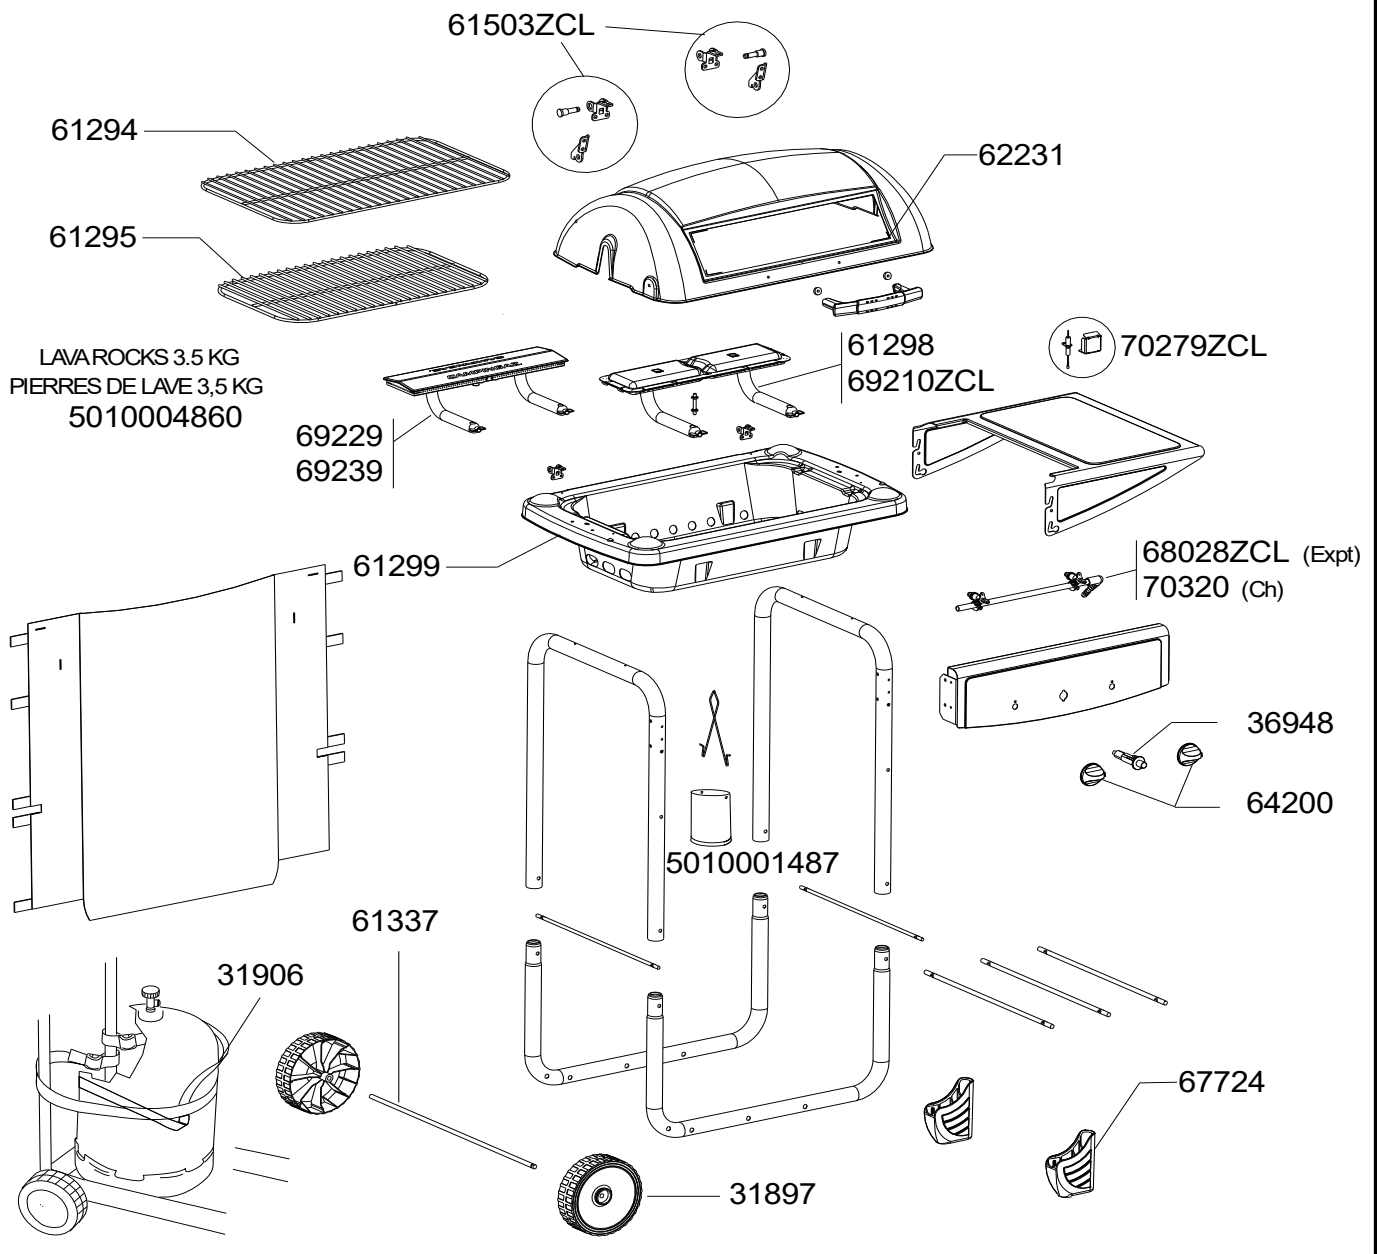

**BARBECUES RANCHO & RANCHO PLUS - CLASSIC - SUPER - VENTURA (MOD.SUPER)**

**RANCHO**

**RANCHO - PLUS - SUPER - CLASSIC**

**BARBECUES RANCHO & RANCHO  
PLUS - CLASSIC - SUPER - VENTURA  
(MOD.SUPER)**

SPARE PARTS REF.	POINTS	EN DESCRIPTIONS	FR DESCRIPTIONS	RANCHO	RANCHO PLUS - SUPER - CLASSIC - VENTURA
31897	50	WHEEL DIAMETER 175 (X 1)	ROUE DIAMETRE 175 (X 1)	X	X
31906	30	CYLINDER STRAP	SANGLE BOUTEILLE	X	X
36948	60	SIMPLE IGNITER	PIEZO SIMPLE	X	X
61294	100	STEEL NICKEL CHROME COOKING GRATE	GRILLE DE CUISSON ACIER CHROMEE	X	X
61295	90	LAVA ROCK GRATE	GRILLE PIERRES DE LAVE	X	X
61298	165	BURNER 28Mb	BRULEUR 28Mb	X	X
61299	295	BASE	CUVE	X	X
61337	50	AXLE WHEEL	AXE DE ROUE	X	X
61503ZCL	50	LID HINGE SET (x2)	CHARNIERES + AXE (x2) COUVERCLE	X	X
62231	60	GLASS SQUARE SUPPORT (x4)	EQUERRE VITRE (x4)	X	X
64200	30	KNOBS (X2)	VOLANTS (X2)	X	X
67724	40	FOOT	PIED	X	X
68028ZCL	150	GAS PIPE 28Mb (Export)	TUBULURE 28Mb (Export)	X	X
69210ZCL	150	BURNER 50Mb	BRULEUR 50Mb	X	X
69229	280	CAST-IRON BURNER 28Mb	BRULEUR FONTE 28Mb	X	X
69239	220	CAST-IRON BURNER 50Mb	BRULEUR FONTE 50Mb	X	X
70279ZCL	50	ELECTRODE + HOLDER	ELECTRODE + CACHE ELECTRODE	X	X
70320	150	GAS PIPE 28Mb 1/4" (Ch)	TUBULURE 28Mb 1/4" (Ch)		X
5010001487	50	GREASE CAN + WIRE	POT A GRAISSE + FIL	X	X
5010004860	50	LAVA ROCKS 3.5 KG	PIERRES DE LAVE 3,5 KG	X	X