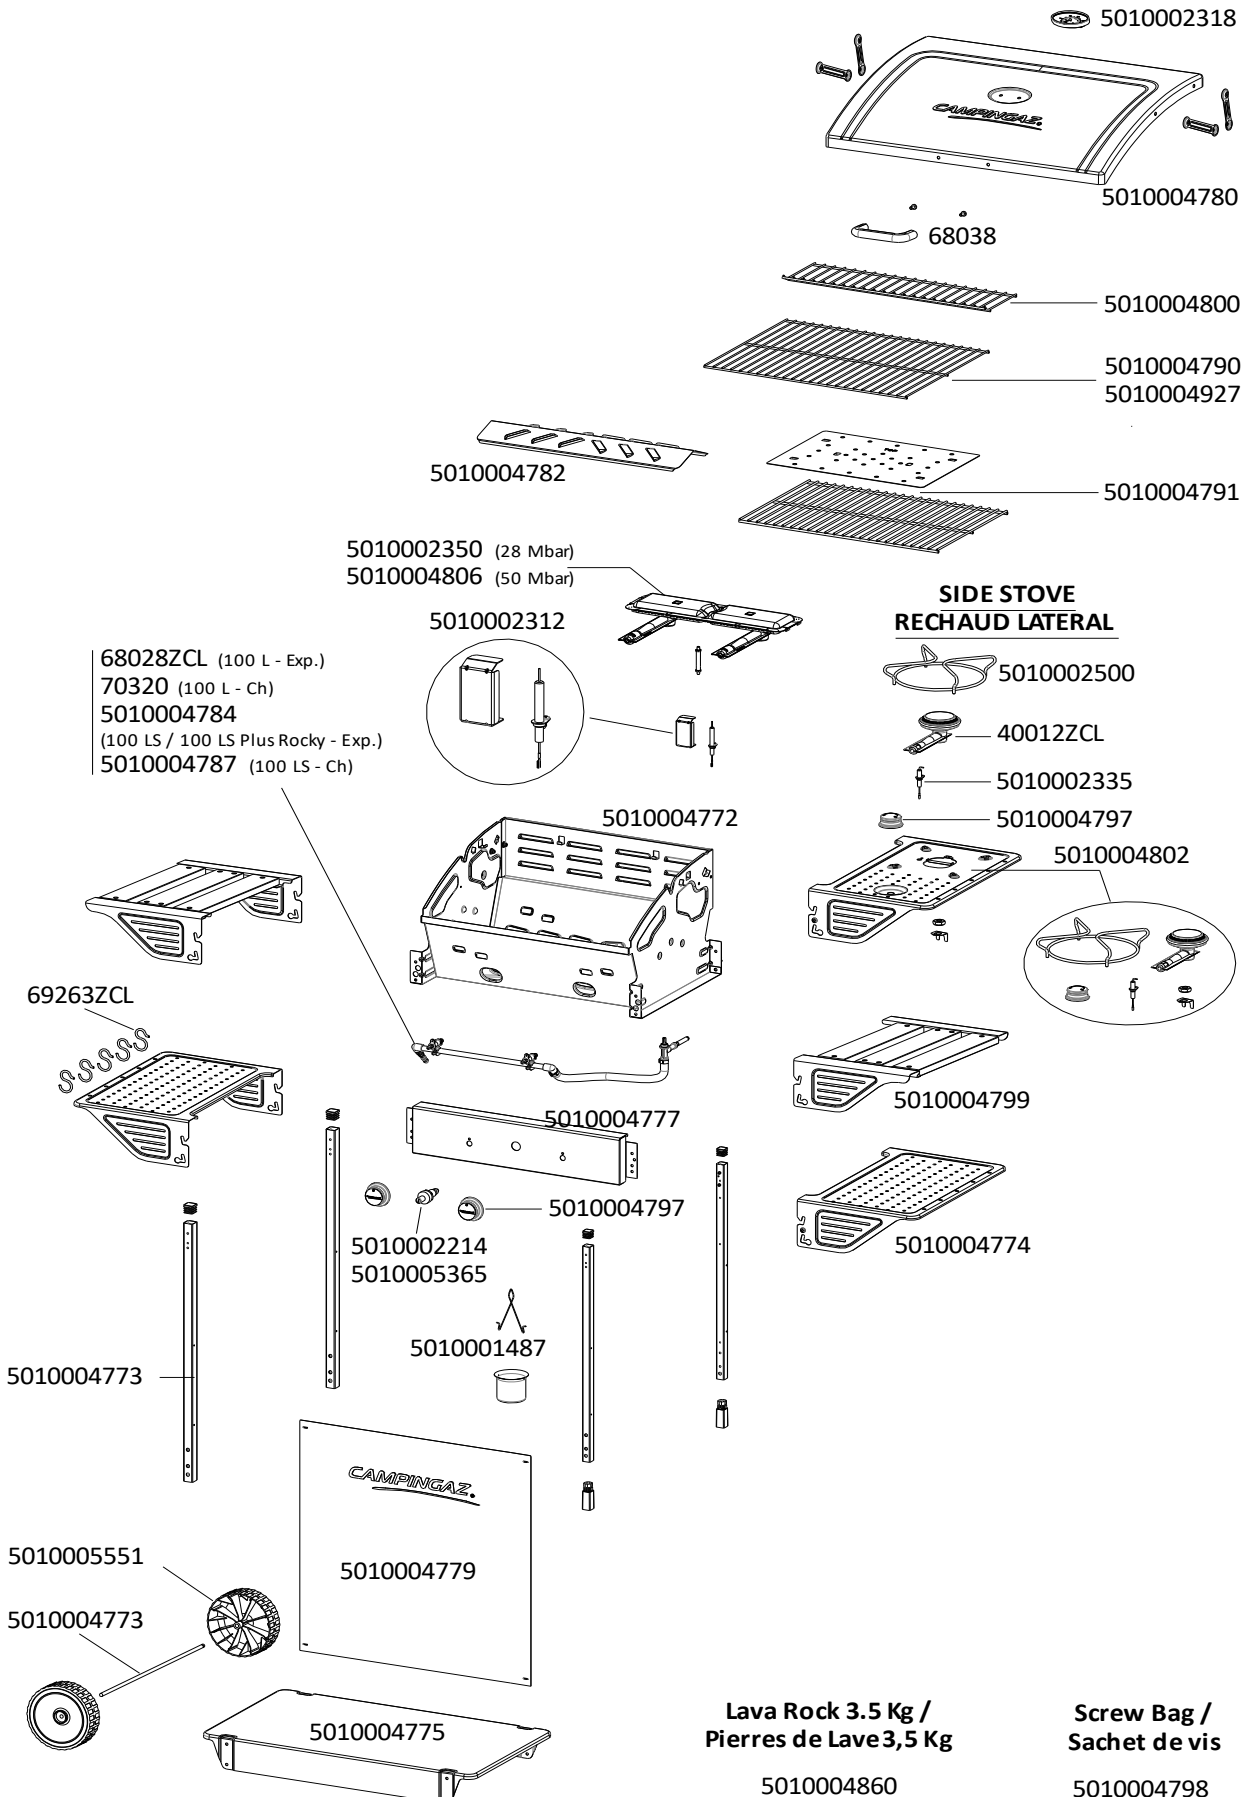

Lava Rock 3.5 Kg /
Pierres de Lave 3,5 Kg
 5010004860

Screw Bag /
Sachet de vis
 5010004798

BARBECUES : XPERT 100
L - L PLUS - L ROCKY
L PLUS ROCKY - LS
LS PLUS ROCKY - LW

SPARE PARTS REF.	POINTS	EN DESCRIPTIONS	FR DESCRIPTIONS	100 L	100 L PLUS	100 L ROCKY	100 L PLUS ROCKY	100 LS	100 LS PLUS ROCKY	100 LW
40012ZCL	60	COMPLETE BURNER FOR SIDE STOVE	BRULEUR POUR RECHAUD LATERAL					X	X	
68028ZCL	150	GAS PIPE 28Mb (Export)	TUBULURE 28Mb (Export)	X	X	X	X			X
68038	60	LID HANDLE + SCREWS	POIGNEE COUVERCLE + VIS	X	X	X	X	X	X	X
69263ZCL	30	HOOKS (X 3)	CROCHETS (X 3)					X	X	
70320	150	GAS PIPE 28Mb 1/4" (Ch)	TUBULURE 28Mb 1/4" (Ch)	X						X
5010001487	50	GREASE CAN + WIRE	POT A GRAISSE + FIL	X	X	X	X	X	X	X
5010002214	80	PIEZO 1 OUTLET	PIEZO SIMPLE	X	X	X	X			X
5010002312	60	ELECTRODE + WIRE + SUPPORT	ELECTRODE + FIL + SUPPORT	X	X	X	X	X	X	X
5010002318	90	THERMOMETER	THERMOMETRE				X		X	
5010002335	40	SIDE BURNER ELECTRODE	ELECTRODE RECHAUD LATERAL					X	X	
5010002350	120	STEEL BURNER WITH SUPPORT	BRULEUR ACIER AVEC ENTRETOISE	X	X	X	X	X	X	X
5010002500	50	SIDE STOVE PAN SUPPORT	SUPPORT DE CASSEROLE RECHAUD LATERAL					X	X	
5010004772	200	FIREBOX	CUVE	X	X	X	X	X	X	X
5010004773	140	KIT 4 LEGS WITH WHEEL AXLE + PLASTIC TOP AND BOTTOM PARTS	KIT 4 PIEDS AVEC AXE ROUE + EMBOUTS PLASTIQUE	X	X	X	X	X	X	X
5010004774	70	SIDE TABLE	ETAGERE LATERALE	X	X	X	X	X	X	
5010004775	90	CYLINDER SUPPORT	SUPPORT BOUTEILLE	X	X	X	X	X	X	X
5010004777	100	CONTROL PANEL	CONSOLE	X	X	X	X	X	X	X
5010004779	60	TEXTILE SCREEN	JUPE TEXTILE	X	X	X	X	X	X	X
5010004780	160	LID WITH CONNECTING RODES AND THERMOMETER - NO HANDLE	COUVERCLE AVEC BIELLETES ET THERMOMETRE - SANS POIGNEE	X	X	X	X	X	X	X
5010004782	50	HEAT DIFFUSER	DIFFUSEUR DE CHALEUR	X	X			X		X
5010004784	220	STOVE GAS PIPE 28Mb (Export)	TUBULURE RECHAUD 28Mb (Export)					X	X	
5010004787	230	STOVE GAS PIPE 28Mb 1/4" (CH)	TUBULURE RECHAUD 28Mb 1/4" (CH)					X		
5010004790	100	ENAMELLED STEEL COOKING GRID - SHINY	GRILLE DE CUISSON ACIER EMAILLE - BRILLANTE	X						
5010004791	70	LAVA ROCK GRID + HEAT DIFFUSER	GRILLE PIERRES DE LAVE + DIFFUSEUR DE CHALEUR			X	X		X	
5010004797	50	KNOB (x3)	VOLANT (x3)	X	X	X	X	X	X	X
5010004798	120	SCREW BAGS	SACHETS DE VIS	X	X	X	X	X	X	X
5010004799	130	ASSEMBLED WOODY SIDE TABLE (LEFT OR RIGHT)	ETAGERE ASSEMBLEE BOIS (GAUCHE OU DROITE)							X
5010004800	60	WARNING RACK	GRILLE DE MIJOTAGE		X			X	X	
5010004802	120	SIDE BURNER TABLE + STOVE ACCESSORY BAG	ETAGERE RECHAUD + SAC ACCESSOIRES RECHAUD					X	X	
5010004806	100	STEEL BRULEUR WITH SUPPORT	BRULEUR ACIER AVEC ENTRETOISE							X
5010004860	50	LAVA ROCKS 3.5 KG	PIERRES DE LAVE 3,5 KG			X	X		X	
5010004927	70	STEEL CHROMED COOKING GRID	GRILLE DE CUISSON ACIER CHROME	X	X	X	X	X	X	X
5010005365	50	PIEZO DOUBLE	PIEZO DOUBLE					X	X	
5010005551	50	WHEEL DIAMETER 160 (X 1) WITH CHROMED CAP	ROUE DIAMETRE 160 (X 1) AVEC ENJOLIVEUR CHROME	X	X	X	X	X	X	X