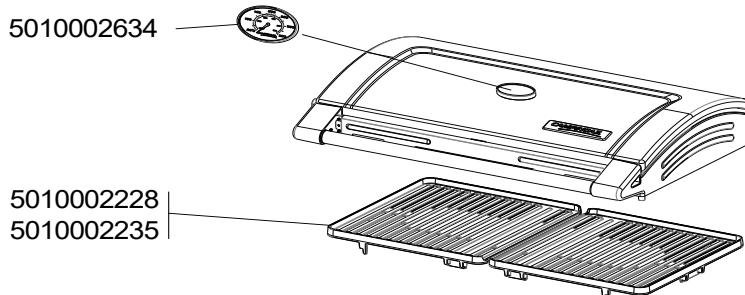

BARBECUES : 2 SERIES COMPACT L - LX - EX

SPARE PARTS REF.	POINTS	EN DECEPTIONS	FR DESCRIPTIONS	2 SERIES	2 SERIES	2 SERIES
				COMPACT L	COMPACT LX	COMPACT EX
5010002225	50	KNOB (x2)	VOLANTS (x2)	X	X	X
5010002228	160	ENAMELLED STEEL COOKING GRID	GRILLE DE CUISSON ACIER EMAILLEE	X		
5010002232	170	BURNER 28 Mb (2 VENTURIS)	BRULEUR 28 Mb (2 VENTURIS)		X	
5010002234	300	CARRIAGE	CHARIOT	X	X	X
5010002235	200	ENAMELLED CAST IRON COOKING GRID	GRILLE DE CUISSON FONTE EMAILLEE		X	X
5010002242	170	BURNER 28 Mb (2 VENTURIS)	BRULEUR 28 Mb (2 VENTURIS)			X
5010002406	40	GREASE CAN + HOLDER	POT A GRAISSE + FIL	X	X	X
5010002634	50	THERMOMETER WITH BEZEL	THERMOMETRE AVEC COUPELLE	X	X	X
5010005551	50	WHEEL DIAMETER 160 (X 1) WITH CHROMED CAP	ROUE DIAMETRE 160 (X 1) AVEC ENJOLIVEUR CHROME	X	X	X