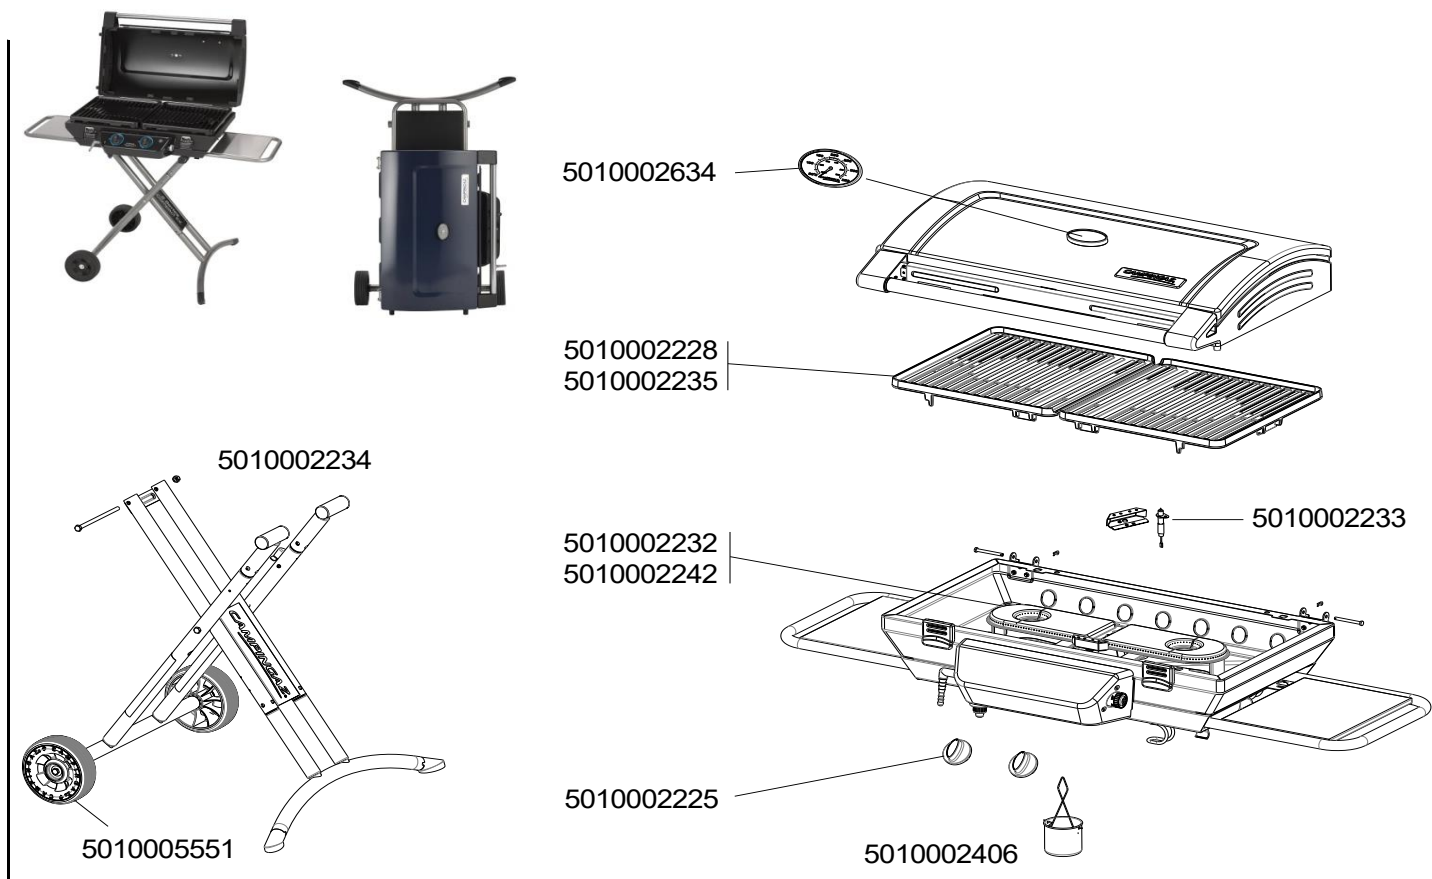

# BARBECUES : 2 SERIES COMPACT L - LX - EX

SPARE PARTS REF.	POINTS	EN DECEPTIONS	FR DESCRIPTIONS	2 SERIES	2 SERIES	2 SERIES
				COMPACT L	COMPACT LX	COMPACT EX
5010002225	50	KNOB (x2)	VOLANTS (x2)	X	X	X
5010002228	160	ENAMELLED STEEL GRID	GRILLE ACIER EMAILLEE	X		
5010002232	170	BURNER 28 Mb (2 VENTURIS)	BRULEUR 28 Mb (2 VENTURIS)		X	
5010002233	30	ELECTRODE	ELECTRODE		X	
5010002234	300	CARRIAGE	CHARIOT	X	X	X
5010002235	200	ENAMELLED CAST IRON GRID	GRILLE FONTE EMAILLEE		X	X
5010002242	170	BURNER 28 Mb (2 VENTURIS)	BRULEUR 28 Mb (2 VENTURIS)			X
5010002406	40	GREASE CAN + HOLDER	POT A GRAISSE + FIL	X	X	X
5010002634	50	THERMOMETER WITH BEZEL	THERMOMETRE AVEC COUPELLE	X	X	X
5010005551	50	WHEEL DIAMETER 160 (X 1) WITH CHROMED CAP	ROUE DIAMETRE 160 (X 1) AVEC ENJOLIVEUR CHROME	X	X	X