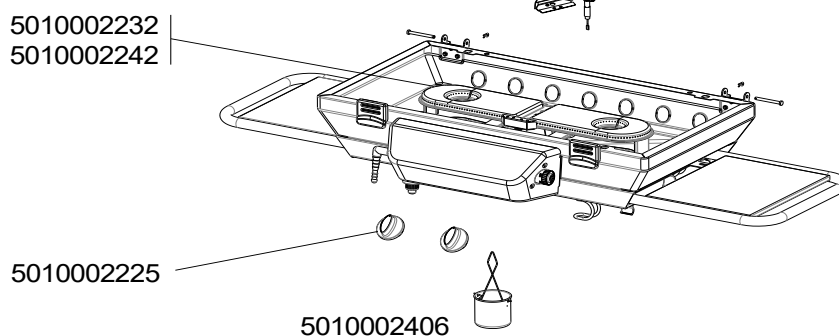

BARBECUES : 2 SERIES COMPACT L - LX - EX

SPARE PARTS REF.	POINTS	EN DECEPTIONS	FR DESCRIPTIONS	2 SERIES	2 SERIES	2 SERIES
				COMPACT L	COMPACT LX	COMPACT EX
5010002225	50	KNOB (x2)	VOLANTS (x2)	X	X	X
5010002228	160	ENAMELLED STEEL COOKING GRID	GRILLE DE CUISSON ACIER EMAILLEE	X		
5010002232	170	BURNER 28 Mb (2 VENTURIS)	BRULEUR 28 Mb (2 VENTURIS)		X	
5010002234	300	CARRIAGE	CHARIOT	X	X	X
5010002235	200	ENAMELLED CAST IRON COOKING GRID	GRILLE DE CUISSON FONTE EMAILLEE		X	X
5010002242	170	BURNER 28 Mb (2 VENTURIS)	BRULEUR 28 Mb (2 VENTURIS)			X
5010002406	40	GREASE CAN + HOLDER	POT A GRAISSE + FIL	X	X	X
5010002634	50	THERMOMETER WITH BEZEL	THERMOMETRE AVEC COUPELLE	X	X	X
5010005551	50	WHEEL DIAMETER 160 (X 1) WITH CHROMED CAP	ROUE DIAMETRE 160 (X 1) AVEC ENJOLIVEUR CHROME	X	X	X