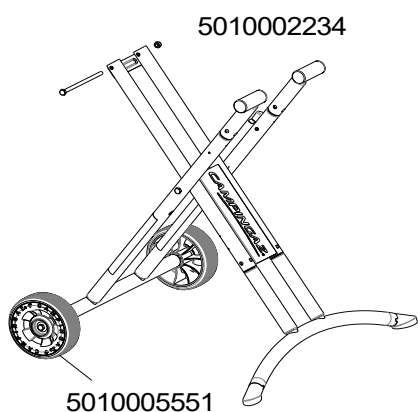

BARBECUES : 2 SERIES COMPACT L - LX - EX

SPARE PARTS REF.	POINTS	EN DECEPTIONS	FR DESCRIPTIONS	2 SERIES	2 SERIES	2 SERIES
				COMPACT L	COMPACT LX	COMPACT EX
5010002225	50	KNOB (x2)	VOLANTS (x2)	X	X	X
5010002228	160	ENAMELLED STEEL COOKING GRID	GRILLE DE CUISSON ACIER EMAILLEE	X		
5010002232	170	BURNER 28 Mb (2 VENTURIS)	BRULEUR 28 Mb (2 VENTURIS)		X	
5010002234	300	CARRIAGE	CHARIOT	X	X	X
5010002235	200	ENAMELLED CAST IRON COOKING GRID	GRILLE DE CUISSON FONTE EMAILLEE		X	X
5010002242	170	BURNER 28 Mb (2 VENTURIS)	BRULEUR 28 Mb (2 VENTURIS)			X
5010002406	40	GREASE CAN + HOLDER	POT A GRAISSE + FIL	X	X	X
5010002634	50	THERMOMETER WITH BEZEL	THERMOMETRE AVEC COUPELLE	X	X	X
5010005551	50	WHEEL DIAMETER 160 (X 1) WITH CHROMED CAP	ROUE DIAMETRE 160 (X 1) AVEC ENJOLIVEUR CHROME	X	X	X