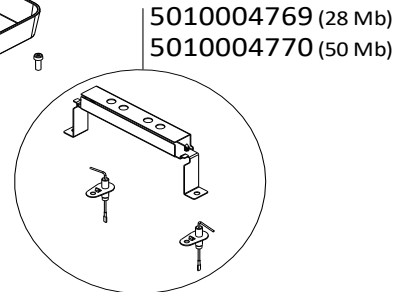

5010004769 (28 Mb)
5010004770 (50 Mb)

5010004742