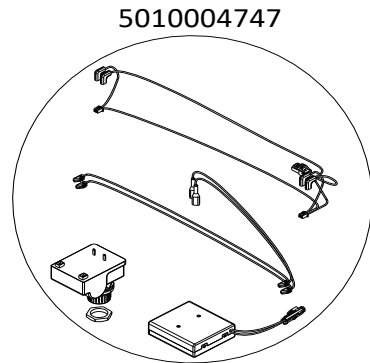

5010004741

5010004769 (28 Mb)
 5010004770 (50 Mb)

5010004742

Jet / Injecteur
 5010004745 (28Mb)

5010005834

5010005365

5010002245

5010004747

5010004743

5010004744

5010004993 (Mod. L Plus - Fr)

5010005362

BARBECUES :
MASTER PLANCHA 2B
EX - EXD - L - L PLUS - LB - LBX - LX
STAINLESS STEEL (INOX)

SPARE PARTS REF.	POINTS	EN DESCRIPTIONS	FR DESCRIPTIONS	MASTER PLANCHA EX / EXD	MASTER PLANCHA L / L PLUS	MASTER PLANCHA LB	MASTER PLANCHA LBX	MASTER PLANCHA LX	MASTER PLANCHA INOX
68038	60	LID HANDLE + SCREWS	POIGNEE COUVERCLE + VIS		X				
5010002245	50	CHROMED KNOB (x2)	VOLANT CHROME (x2)	X	X	X	X	X	X
5010002349	60	LID HANDLE + SCREWS	POIGNEE COUVERCLE + VIS	X				X	X
5010004740	280	LID (STAINLESS STEEL) WITH HANDLE, CONNECTING RODS AND BRACKETS	COUVERCLE (INOX) AVEC POIGNEE, BIELLETTES ET SUPPORTS	X				X	X
5010004741	750	ENAMELLED CAST IRON GRIDDLE WITH 4 SUPPORT SCREWS - SHINY	PLAQUE DE CUISSON FONTE EMAILLEE AVEC 4 VIS SUPPORT - BRILLANTE	X	X	X	X	X	
5010004742	100	STAINLESS STEEL BURNER 28MB AND 50MB	BRULEUR INOX 28MB ET 50MB	X	X	X	X	X	X
5010004743	50	GREASE CAN	POT A GRAISSE	X	X	X	X	X	X
5010004744	50	FEET (X4)	PIEDS (X4)	X	X	X	X	X	X
5010004745	30	JET 28Mb	INJECTEUR 28Mb	X	X			X	X
5010004747	170	IGNITION SET + BATTERY PACK	KIT ALLUMAGE + BOITIER PILES	X	X		X	X	X
5010004769	70	ELECTRODES + HOUSING 28 Mb	ELECTRODES + SUPPORT 28 Mb	X	X			X	X
5010004770	70	ELECTRODES + HOUSING 50 Mb	ELECTRODES + SUPPORT 50 Mb	X	X	X	X	X	X
5010004962	150	LID WITHOUT HANDLE (DARK GREY)	COUVERCLE SANS POIGNEE (GRIS FONCE)		X				
5010004993	40	FEET (x4) + SCREWS	PIED (x4) + VIS		X				
5010005362	60	STAINLESS STEEL FIREBOX FRAME (SIDE AND FRONT BARS)	CADRE DE CUVE INOX (BARRES AVANT ET LATERALES)	X	X	X	X	X	X
5010005365	50	PIEZO DOUBLE	PIEZO DOUBLE			X			
5010005406	1400	STAINLESS STEEL GRIDDLE WITH 4 SUPPORT SCREWS	PLAQUE DE CUISSON INOX AVEC 4 VIS SUPPORT						X
5010005834	40	PUSH BUTTON ELECTRONIC IGNITOR (SILVER CAP)	BOUTTON POUSSOIR TRAIN D'ETINCELLES (BOUTON ARGENTE)				X		