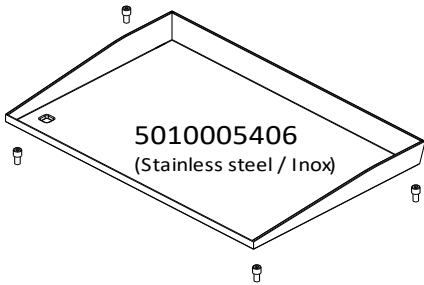

MASTER PLANCHA INOX

BARBECUES :
MASTER PLANCHA 2B
EX - EXD - L - L PLUS - LB - LBX - LX
STAINLESS STEEL (INOX)

5010004962
 (MOD. L Plus - Fr)

68038
 (Mod. L Plus - Fr)

5010002349

5010005406
 (Stainless steel / Inox)