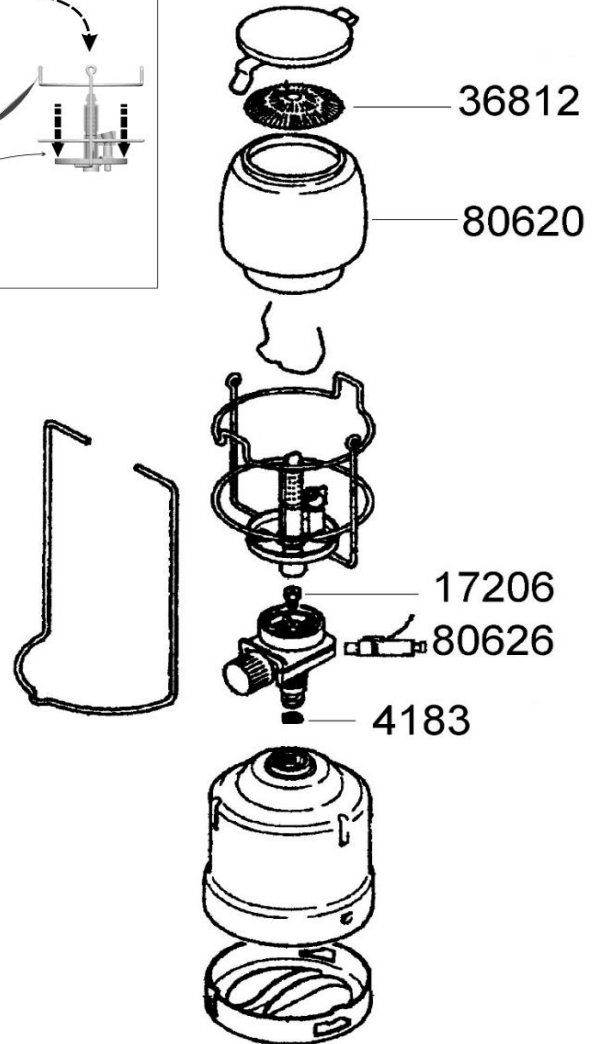

# SUPER LUMOGAZ PZ 206

CAMPINGGAZ®

SPARE PARTS REF.	EN DESCRIPTIONS	FR DESCRIPTIONS
4183	PISTON WASHER (x20)	JOINT ANTI FUITE PISTON (x20)
17206	JET	INJECTEUR
36812	MANTLE SIZE S (X3)	MANCHON TAILLE S (X3)
80620	GLOBE - SIZE M	VERRE - TAILLE M
80626	PIEZO + BUTTON	PIEZO + BOUTON