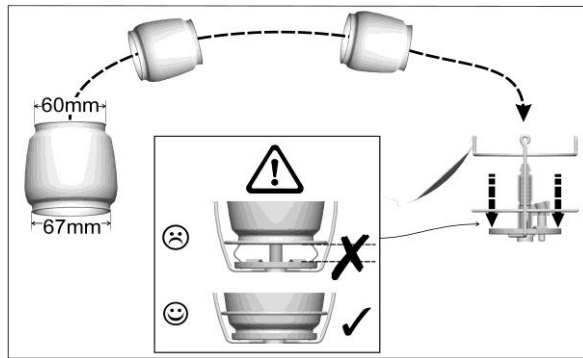

# SUPER LUMOGAZ PZ 206

CAMPINGGAZ®

SPARE PARTS REF.	EN DESCRIPTIONS	FR DESCRIPTIONS
4183	PISTON WASHER (x20)	JOINT ANTI FUITE PISTON (x20)
17206	JET	INJECTEUR
36812	MANTLE SIZE S (X3)	MANCHON TAILLE S (X3)
80620	GLOBE - SIZE M	VERRE - TAILLE M
80626	PIEZO + BUTTON	PIEZO + BOUTON