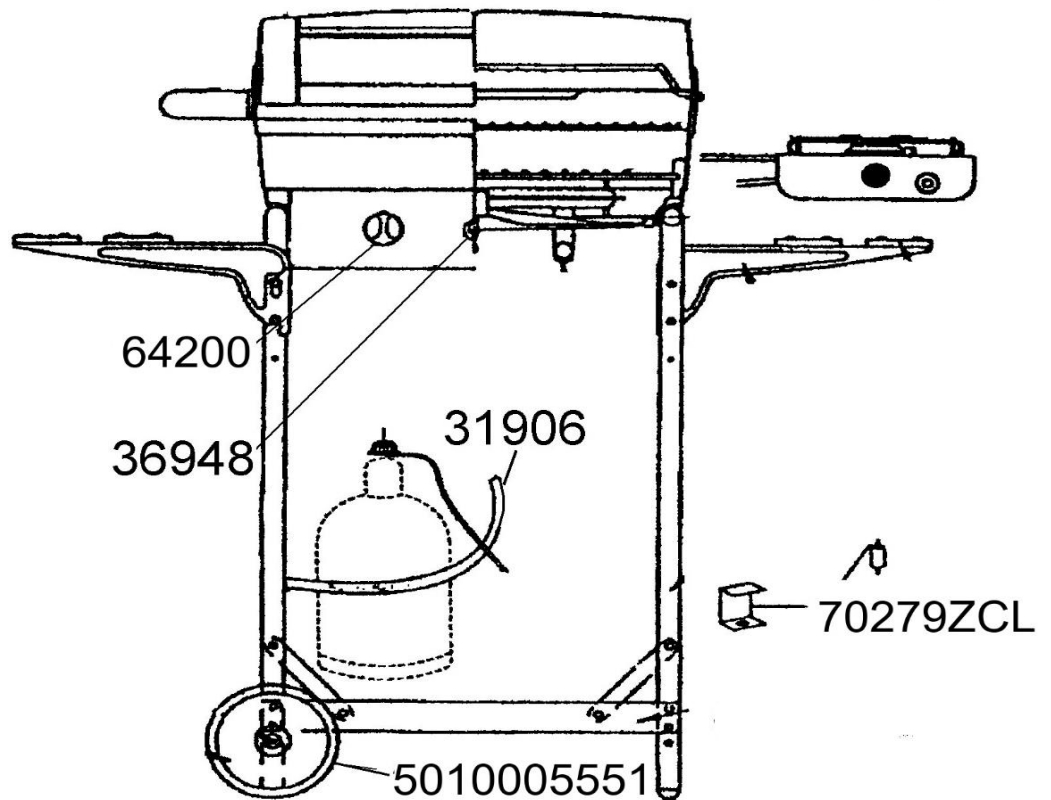

**RANCHERO 6000 - 6000 PLUS
6000 PLUS 3 - 6000 S
7000 PLUS & 7000 LB
(with stove / avec réchaud)**

Lava rocks 3.5 kg
Pierres de lave 3,5 kg
5010004860

Jet / Injecteur
63558

RANCHERO 7000 LB

RANCHERO 7000 PLUS

SPARE PARTS REF.	POINTS	EN DESCRIPTIONS	FR DESCRIPTIONS
31906	30	CYLINDER STRAP	SANGLE BOUTEILLE
36948	60	SIMPLE IGNITER	PIEZO SIMPLE
63558	30	JET	INJECTEUR
64200	30	KNOBS (X2)	VOLANTS (X2)
70279ZCL	50	ELECTRODE + HOLDER	ELECTRODE + CACHE ELECTRODE
5010004860	50	LAVA ROCKS 3.5 KG	PIERRES DE LAVE 3,5 KG
5010005551	50	WHEEL DIAMETER 160 (X 1) WITH CHROMED CAP	ROUE DIAMETRE 160 (X 1) AVEC ENJOLIVEUR CHROME