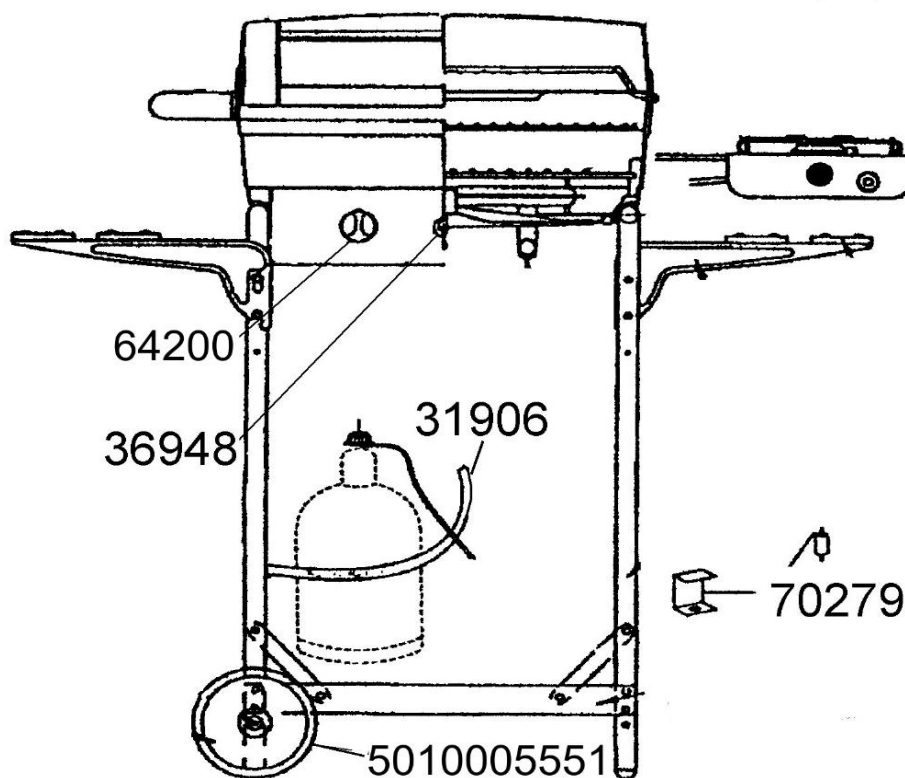

**RANCHERO 6000 - 6000 PLUS
6000 PLUS 3 - 6000 S
7000 PLUS & 7000 LB
(with stove / avec réchaud)**

CAMPINGGAZ®

Lava rocks 3.5 kg
Pierres de lave 3,5 kg
5010004860

Jet / Injecteur
63558

RANCHERO 7000 LB

RANCHERO 7000 PLUS

SPARE PARTS REF.	POINTS	EN DESCRIPTIONS	FR DESCRIPTIONS
31906	30	CYLINDER STRAP	SANGLE BOUTEILLE
36948	60	SIMPLE IGNITER	PIEZO SIMPLE
63558	30	JET	INJECTEUR
64200	30	KNOBS (X2)	VOLANTS (X2)
70279	50	ELECTRODE + HOLDER	ELECTRODE + CACHE ELECTRODE
5010004860	50	LAVA ROCKS 3.5 KG	PIERRES DE LAVE 3.5 KG
5010005551	50	WHEEL DIAMETER 160 (X 1) WITH CHROMED CAP	ROUE DIAMETRE 160 (X 1) AVEC ENJOLIVEUR CHROME