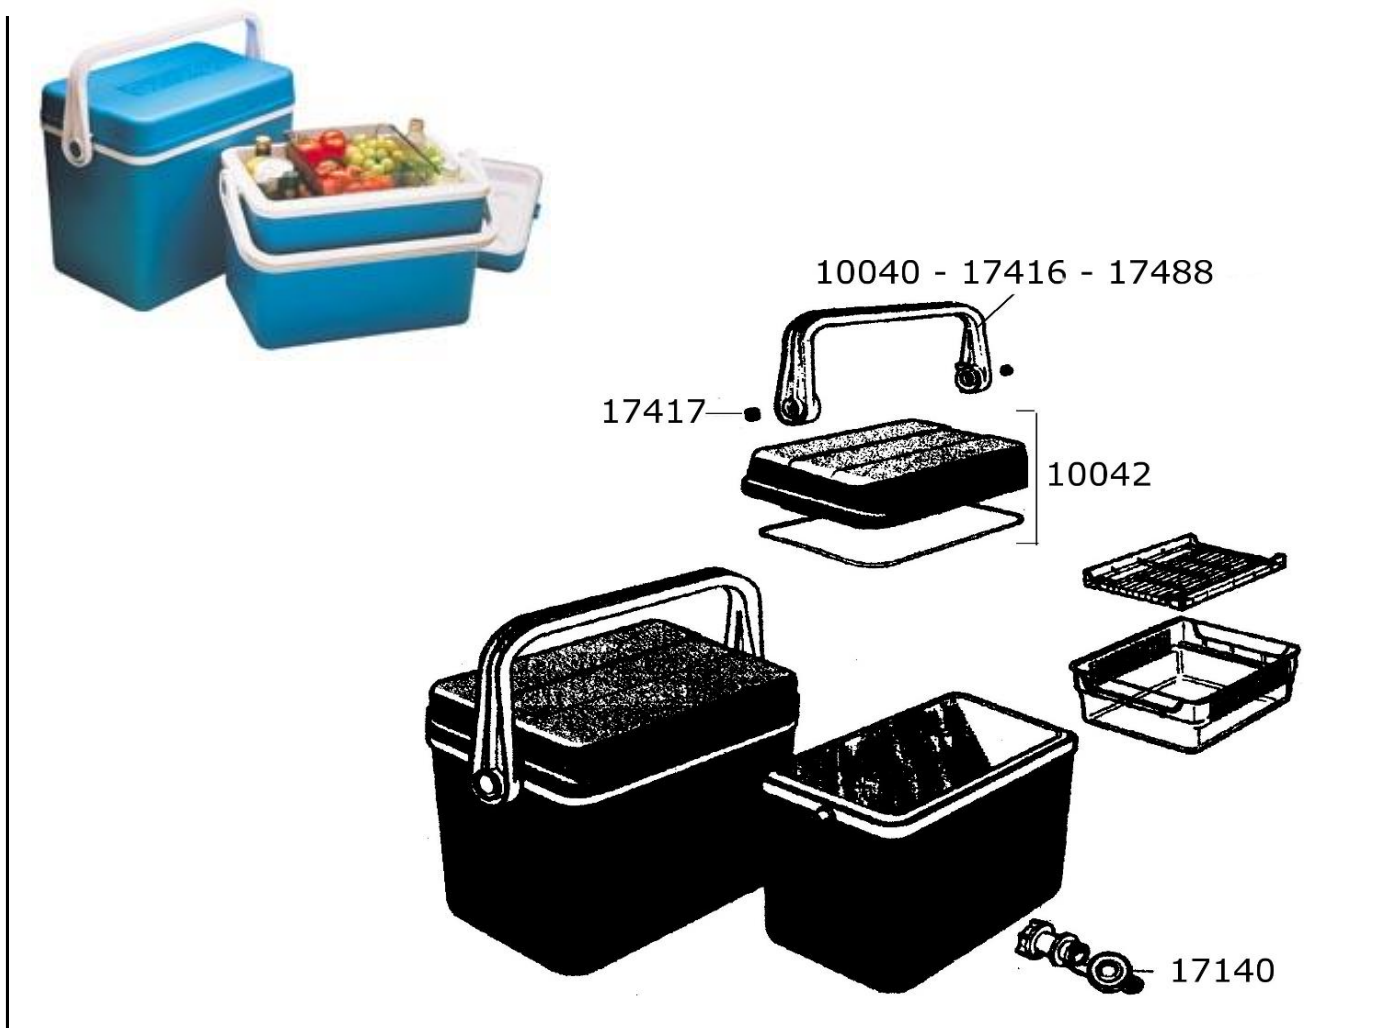

**EXTREME COOLERS / GLACIERES
RIGIDES EXTREME :
920 - 934 - 948 - 956 - 964 SL - TL**

CAMPINGAZ®

SPARE PARTS REF.	POINTS	EN DESCRIPTIONS	FR DESCRIPTIONS
920 (10 LITRES)			
17417	40	CAP (X2)	CAPUCHON (X2)
17488	75	HANDLE	POIGNEE
934 TL (17 LITRES)			
17416	95	HANDLE	POIGNEE
17417	40	CAP (X2)	CAPUCHON (X2)
948 TL (24 LITRES)			
10040	100	HANDLE	POIGNEE
17417	40	CAP (X2)	CAPUCHON (X2)
956 SL-TL (28 LITRES) & 964 SL-TL (32 LITRES)			
10042	210	LID WITH SEAL	COUVERCLE AVEC JOINT
17140	50	DRAIN PLUG AND CAP	PUIT DE VIDANGE
17417	40	CAP (X2)	CAPUCHON (X2)