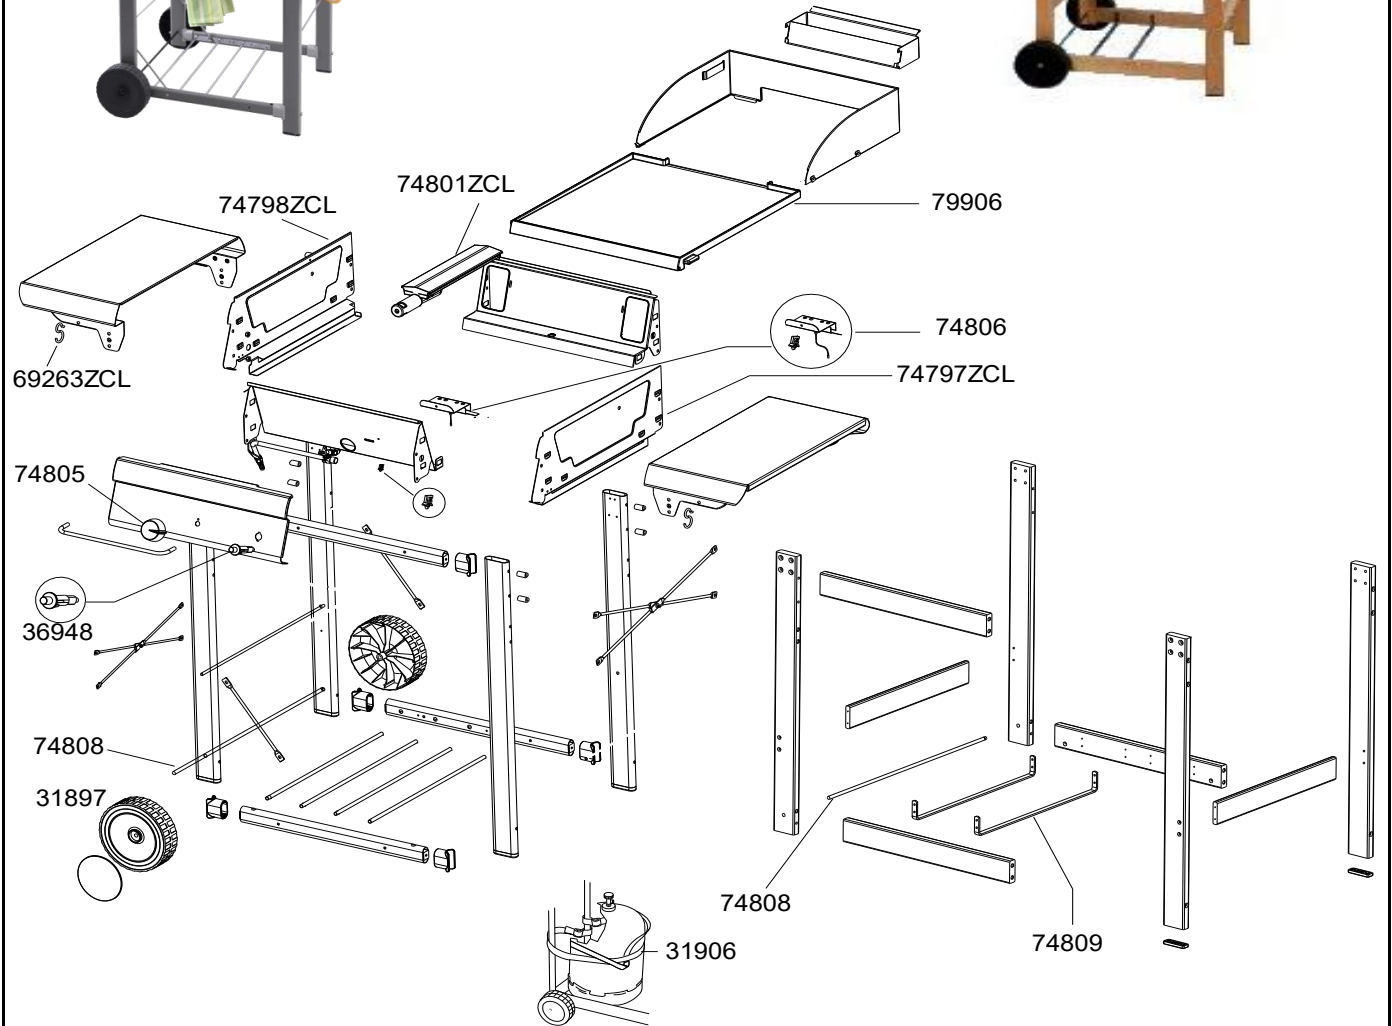

**BARBECUES ADELAÏDE
PLANCHA & PLANCHA WOODY**

PLANCHA

PLANCHA WOODY

SPARE PARTS REF.	POINTS	EN DESCRIPTIONS	FR DESCRIPTIONS	ADELAÏDE PLANCHA	ADELAÏDE PLANCHA WOODY
31897	50	WHEEL DIAMETER 175 (X 1)	ROUE DIAMETRE 175 (X 1)	X	X
31906	30	CYLINDER STRAP	SANGLE BOUTEILLE	X	X
36948	60	SIMPLE IGNITER	PIEZO SIMPLE	X	X
69263ZCL	30	HOOKS (X 3)	CROCHETS (X 3)	X	
74797ZCL	100	BASE - RIGHT SIDE (1-2)	CUVE - COTE DROITE (1-2)	X	X
74798ZCL	100	BASE - LEFT SIDE (3-4)	CUVE - COTE GAUCHE (3-4)	X	X
74801ZCL	110	CAST IRON BURNER 28Mb	BRULEUR FONTE 28Mb	X	X
74805	40	KNOBS (X2)	VOLANTS (X2)	X	X
74806	50	ELECTRODE + HOLDER (ROUND END)	ELECTRODE + CACHE ELECTRODE (COSSE RONDE)	X	X
74808	40	WHEEL AXLE	AXE DE ROUE	X	X
74809	40	CYLINDER WIRE	FIL SUPPORT RESERVOIR		X
79906	530	CAST IRON ENAMED PLANCHA	PLANCHA FONTE EMAILLEE	X	X