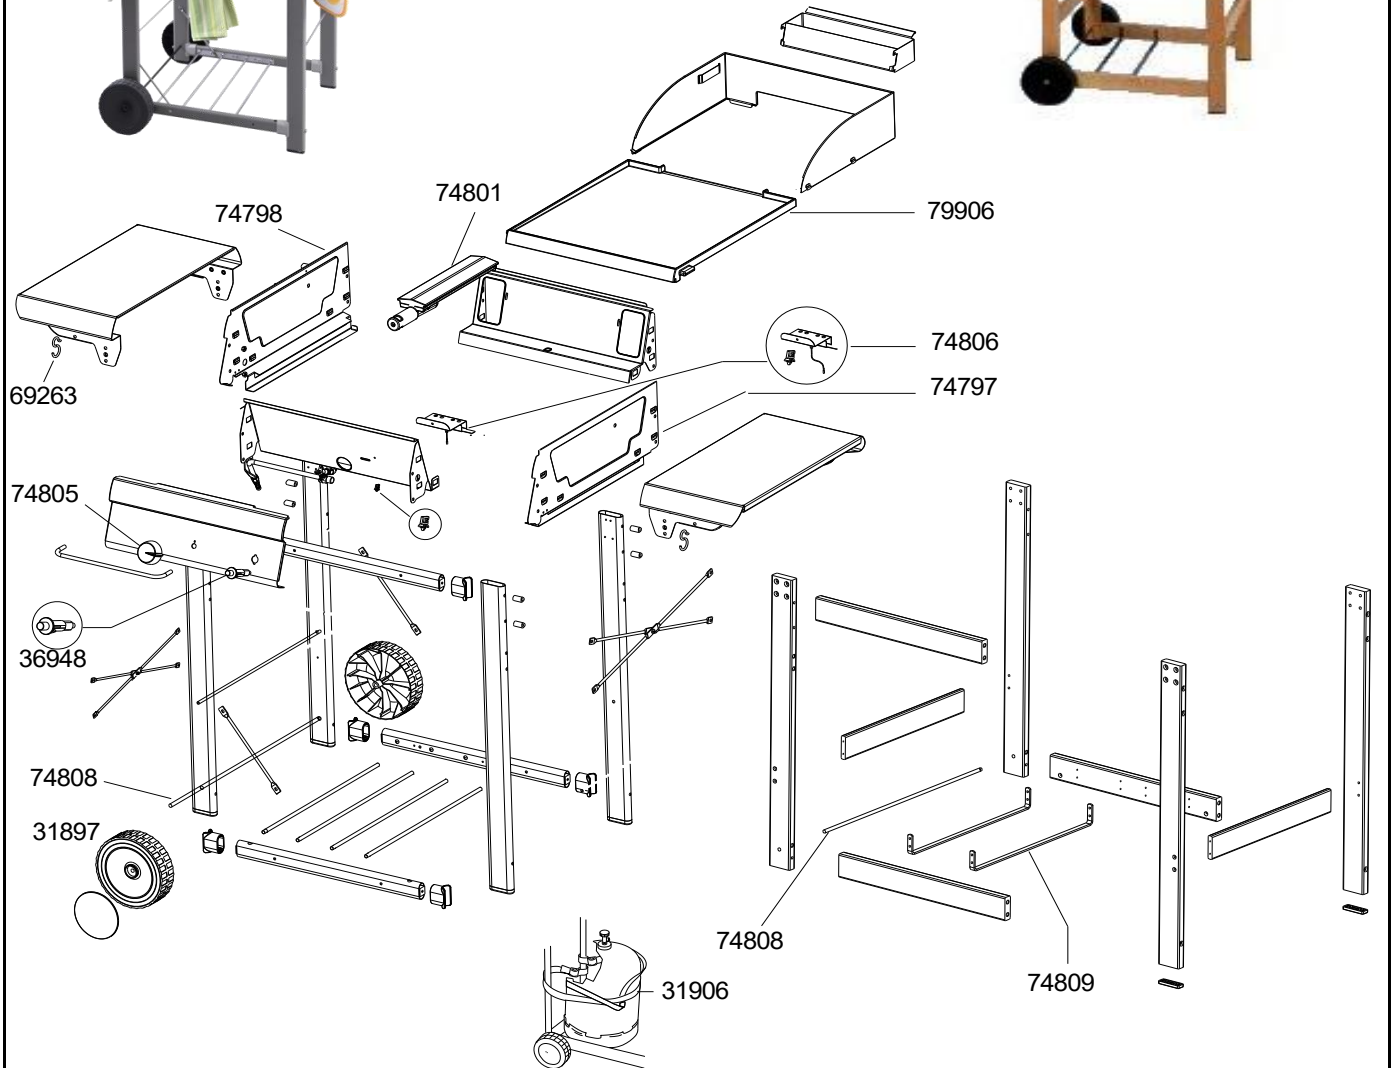

**BARBECUES ADELAÏDE
PLANCHA & PLANCHA WOODY**

PLANCHA

PLANCHA WOODY

SPARE PARTS REF.	POINTS	EN DESCRIPTIONS	FR DESCRIPTIONS	ADELAÏDE PLANCHA	ADELAÏDE PLANCHA WOODY
31897	50	WHEEL DIAMETER 175 (X 1)	ROUE DIAMETRE 175 (X 1)	X	X
31906	30	CYLINDER STRAP	SANGLE BOUTEILLE	X	X
36948	60	SIMPLE IGNITER	PIEZO SIMPLE	X	X
69263	30	HOOKS (X 3)	CROCHETS (X 3)	X	
74797	100	BASE - RIGHT SIDE (1-2)	CUVE - COTE DROITE (1-2)	X	X
74798	100	BASE - LEFT SIDE (3-4)	CUVE - COTE GAUCHE (3-4)	X	X
74801	110	CAST IRON BURNER 28Mb	BRULEUR FONTE 28Mb	X	X
74805	40	KNOBS (X2)	VOLANTS (X2)	X	X
74806	50	ELECTRODE + HOLDER (ROUND END)	ELECTRODE + CACHE ELECTRODE (COSSE RONDE)	X	X
74808	40	WHEEL AXLE	AXE DE ROUE	X	X
74809	40	CYLINDER WIRE	FIL SUPPORT RESERVOIR		X
79906	530	PLANCHA IN CAST-IRON ENAMELLED	PLANCHA - FONTE EMAILLEE	X	X