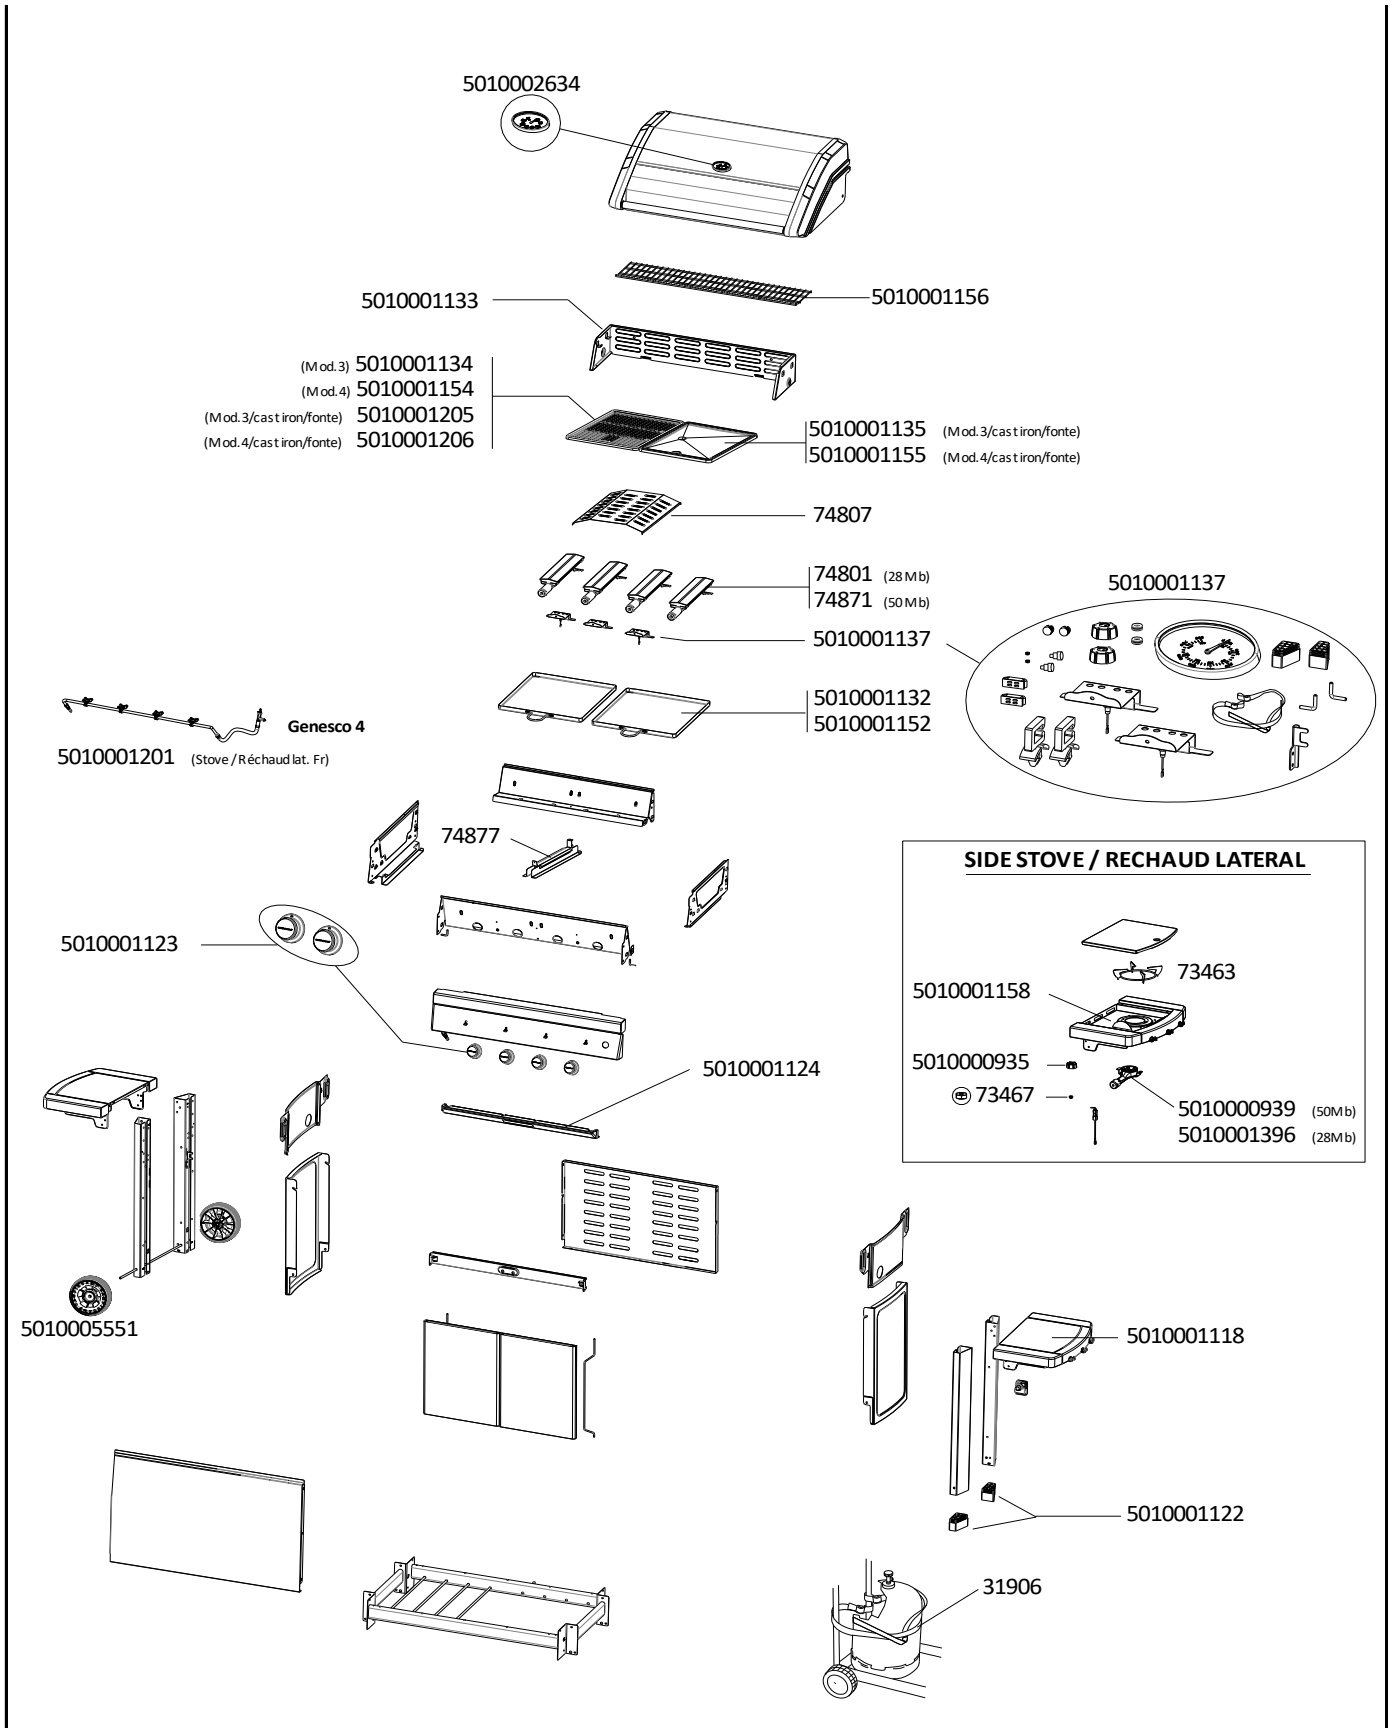

# BARBECUES : GENESCO & OTHELLO 3 - 4 CLASSIC L & CLASSIC L DELUXE

SPARE PARTS REF.	POINTS	EN DESCRIPTIONS	FR DESCRIPTIONS	GENESCO 3 CLASSIC L	GENESCO 3 CLASSIC L DELUXE	GENESCO 4 CLASSIC L	GENESCO / OTHELLO 4 CLASSIC L DELUXE
31906	30	CYLINDER STRAP	SANGLE BOUTEILLE	X	X	X	X
73463	60	PAN SUPPORT	SUPPORT DE CASSEROLE		X		X
73467	30	BLOCKING NUT	ECROU DE BLOCAGE		X		X
74801	110	CAST IRON BURNER 28Mb	BRULEUR FONTE 28Mb	X	X	X	X
74807	80	HEAT DIFFUSER (x1)	DIFFUSEUR DE CHALEUR (x1)	X	X	X	X
74871	100	CAST IRON BURNER 50Mb	BRULEUR FONTE 50Mb	X	X	X	X
74877	60	CENTRAL GUIDE	GLISSIERE CENTRALE			X	X
5010000935	30	KNOB (x1)	VOLANT (x1)		X		X
5010000939	80	SIDE BURNER STOVE 50Mb + ELECTRODE	BRULEUR RECHAUD LATERAL 50Mb + ELECTRODE		X		X
5010001118	250	LEFT OR RIGHT SIDE TABLE (x1)	ETAGERE GAUCHE OU DROITE (x1)	X	X	X	X
5010001122	50	FRONT AND REAR PLASTIC FEET	PIEDS PLASTIQUE AVANT ET ARRIERE	X	X	X	X
5010001123	50	KNOB (X2)	VOLANT (X 2)	X	X	X	X
5010001124	60	GREASE DRAWER DOOR	PORTILLON TIROIR A GRAISSE	X	X		
5010001132	80	GREASE PLATE WITH HANDLE	PLATEAU RAMASSE GRAISSE AVEC POIGNEE	X	X		
5010001133	100	WINDSHIELD	PAREVENT	X	X		
5010001134	125	ENAMELLED STEEL GRID - SHINY	GRILLE ACIER EMAILLE - BRILLANTE	X	X		
5010001135	200	ENAMELLED CAST IRON GRIDDLE - SHINY	PLAQUE DE CUISSON FONTE EMAILLEE - BRILLANTE	X	X		
5010001137	220	ACCESSORY BAG	SACHET ACCESSOIRES	X	X	X	X
5010001152	80	GREASE PLATE WITH HANDLE	PLATEAU RAMASSE GRAISSE AVEC POIGNEE			X	X
5010001154	140	ENAMELLED STEEL GRID - SHINY	GRILLE DE CUISSON ACIER EMAILLE - BRILLANTE			X	X
5010001155	220	ENAMELLED CAST IRON GRIDDLE - SHINY	PLAQUE DE CUISSON FONTE EMAILLEE - SHINY			X	X
5010001156	100	WARMING GRID	GRILLE DE MIJOTAGE			X	X
5010001158	250	SIDE BURNER TRAY	ETAGERE RECHAUD LATERAL		X		X
5010001201	280	STOVE PIPE 28Mb 1/2" (Fr)	TUBULURE RECHAUD 28Mb 1/2" (Fr)				X
5010001205	260	CAST IRON GRID	GRILLE FONTE	X	X		
5010001206	320	CAST IRON GRID	GRILLE FONTE			X	X
5010001396	110	SIDE BURNER STOVE 28Mb + ELECTRODE	BRULEUR RECHAUD LATERAL 28Mb + ELECTRODE		X		X
5010002634	50	THERMOMETER WITH BEZEL	THERMOMETRE AVEC COUPELLE	X	X	X	X
5010005551	50	WHEEL DIAMETER 160 (X 1) WITH CHROMED CAP	ROUE DIAMETRE 160 (X 1) AVEC ENJOLIVEUR CHROME	X	X	X	X