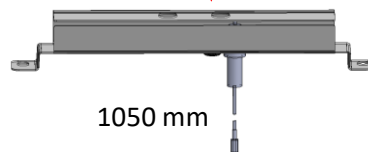

1

1050 mm

1050 mm

2