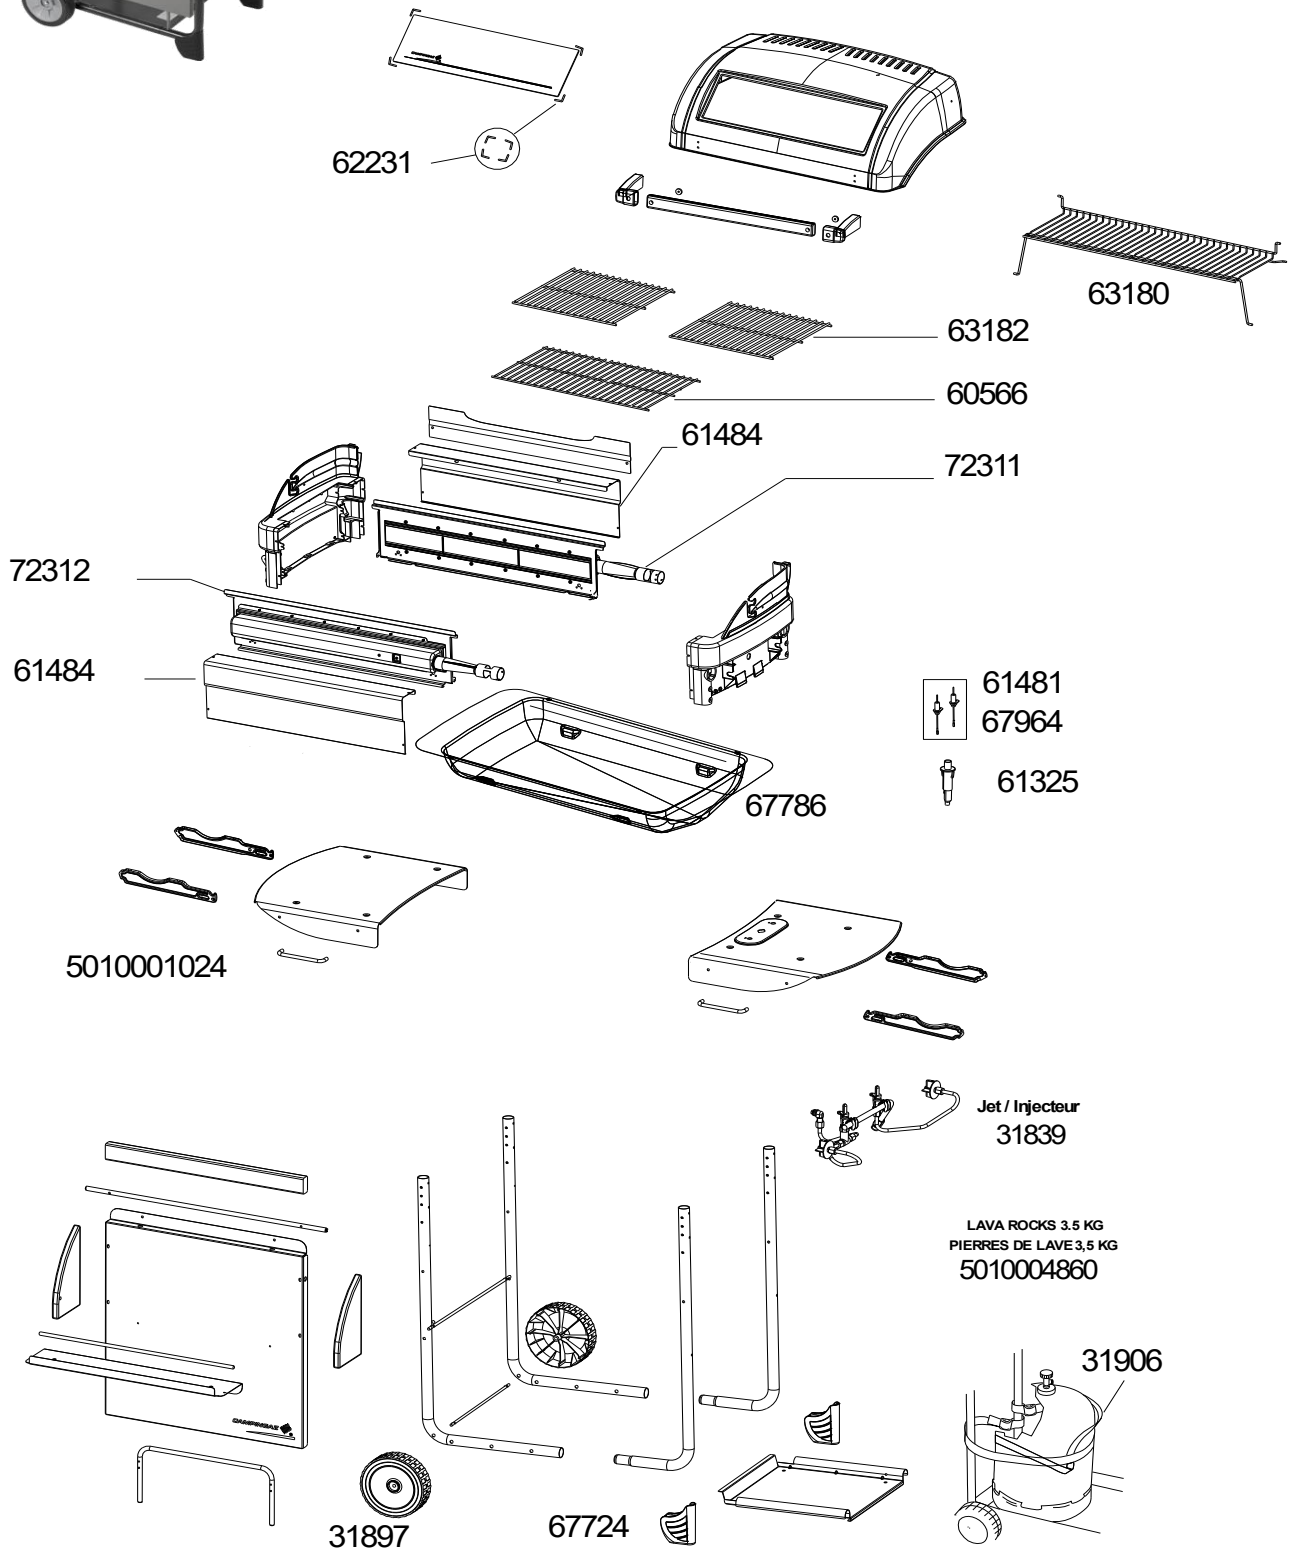

RBS PREMIUM CH

RBS PREMIUM CH

SPARE PARTS REF.	POINTS	EN DESCRIPTIONS	FR DESCRIPTIONS
31839	30	JET	INJECTEUR
31897	50	WHEEL DIAMETER 175 (X 1)	ROUE DIAMETRE 175 (X 1)
31906	30	CYLINDER STRAP	SANGLE BOUTEILLE
60566	90	LAVA ROCK GRATE	GRILLE PIERRE DE LAVE
61325	60	DOUBLE IGNITOR	PIEZO DOUBLE
61481	50	ELECTRODE ROUND SOCKET + SUPPORT	ELECTRODE COSSE RONDE + SUPPORT
61484	110	FRONT OR REAR PANEL	TOLE AVANT OU ARRIERE
62231	60	GLASS SQUARE SUPPORT (x4)	EQUERRE VITRE (x4)
63180	110	ARTICULATED WARMING GRATE	GRILLE DE MIJOTAGE ARTICULEE
63182	110	ENAMELLED 1/2 COOKING GRID	1/2 GRILLE CUISSON EMAILLEE
67724	40	FOOT	PIED
67786	130	BASE BOTTOM	FOND DE CUVE
67964	50	ELECTRODE FLAT SOCKET LONG WIRE AND HOLDER	ELECTRODE FIL LONG COSSE PLATE ET SUPPORT
72311	400	REAR BURNER 28Mb WITH INTEGRATED RAIL	BRULEUR ARRIERE 28Mb AVEC RAIL INTEGRE
72312	400	FRONT BURNER 28Mb WITH INTEGRATED RAIL	BRULEUR AVANT 28Mb AVEC RAIL INTEGRE
5010001024	40	HANDLE / USTENSIL HOLDER	POIGNEE / PORTE USTENSILE
5010004860	50	LAVA ROCKS 3.5 KG	PIERRES DE LAVE 3,5 KG