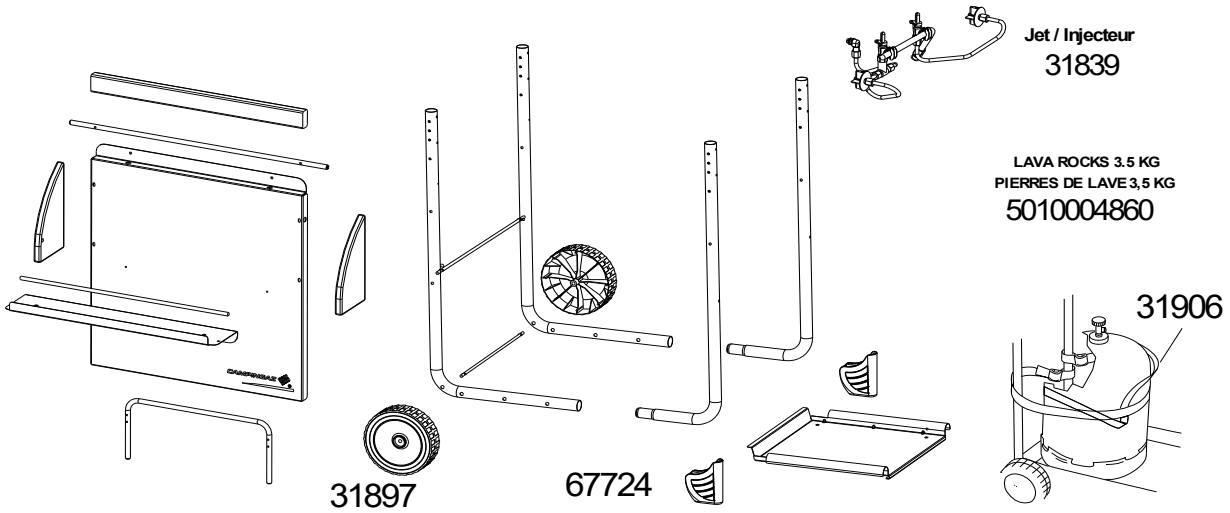

RBS PREMIUM CH

LAVA ROCKS 3.5 KG
PIERRES DE LAVE 3,5 KG
5010004860

RBS PREMIUM CH

SPARE PARTS REF.	POINTS	EN DESCRIPTIONS	FR DESCRIPTIONS
31839	30	JET	INJECTEUR
31897	50	WHEEL DIAMETER 175 (X 1)	ROUE DIAMETRE 175 (X 1)
31906	30	CYLINDER STRAP	SANGLE BOUTEILLE
60566	90	LAVA ROCK GRATE	GRILLE PIERRES DE LAVE
61325	60	DOUBLE IGNITOR	PIEZO DOUBLE
61481ZCL	50	ELECTRODE ROUND SOCKET + SUPPORT	ELECTRODE COSSE RONDE + SUPPORT
61484	110	FRONT OR REAR PANEL	PANNEAU AVANT OU ARRIERE
62231	60	GLASS SQUARE SUPPORT (x4)	EQUERRE VITRE (x4)
63180	110	ARTICULATED WARMING GRATE	GRILLE DE MIJOTAGE ARTICULEE
63182	110	ENAMELLED 1/2 COOKING GRID	1/2 GRILLE CUISSON EMAILLEE
67724	40	FOOT	PIED
67786	130	BASE BOTTOM	FOND DE CUVE
67964	50	ELECTRODE FLAT SOCKET LONG WIRE AND HOLDER	ELECTRODE FIL LONG COSSE PLATE ET SUPPORT
72312	400	FRONT BURNER 28Mb WITH INTEGRATED RAIL	BRULEUR AVANT 28Mb AVEC RAIL INTEGRE
5010001024	40	HANDLE / USTENSIL HOLDER	POIGNEE / PORTE USTENSILE
5010004860	50	LAVA ROCKS 3.5 KG	PIERRES DE LAVE 3,5 KG