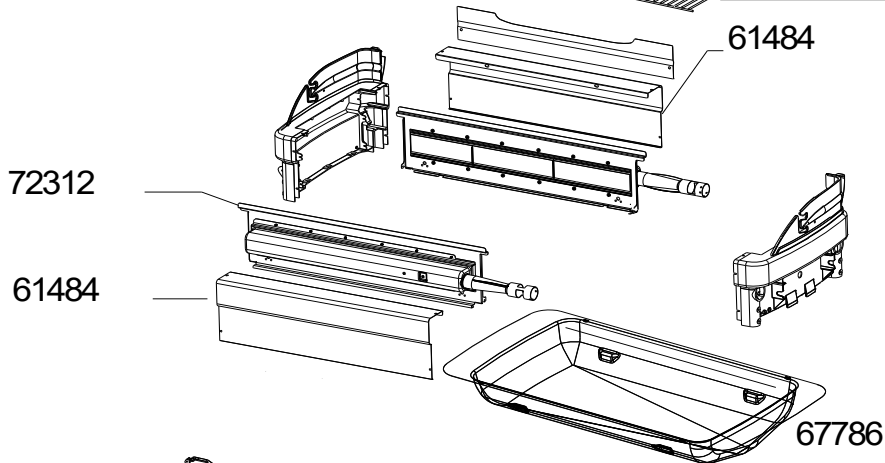

RBS PREMIUM CH

LAVA ROCKS 3.5 KG
PIERRES DE LAVE 3,5 KG
5010004860

RBS PREMIUM CH

SPARE PARTS REF.	POINTS	EN DESCRIPTIONS	FR DESCRIPTIONS
31839	30	JET	INJECTEUR
31897	50	WHEEL DIAMETER 175 (X 1)	ROUE DIAMETRE 175 (X 1)
31906	30	CYLINDER STRAP	SANGLE BOUTEILLE
60566	90	LAVA ROCK GRATE	GRILLE PIERRES DE LAVE
61325	60	DOUBLE IGNITOR	PIEZO DOUBLE
61481ZCL	50	ELECTRODE ROUND SOCKET + SUPPORT	ELECTRODE COSSE RONDE + SUPPORT
61484	110	FRONT OR REAR PANEL	PANNEAU AVANT OU ARRIERE
62231	60	GLASS SQUARE SUPPORT (x4)	EQUERRE VITRE (x4)
63180	110	ARTICULATED WARMING GRATE	GRILLE DE MIJOTAGE ARTICULEE
63182	110	ENAMELLED 1/2 COOKING GRID	1/2 GRILLE CUISSON EMAILLEE
67724	40	FOOT	PIED
67786	130	BASE BOTTOM	FOND DE CUVE
67964	50	ELECTRODE FLAT SOCKET LONG WIRE AND HOLDER	ELECTRODE FIL LONG COSSE PLATE ET SUPPORT
72312	400	FRONT BURNER 28Mb WITH INTEGRATED RAIL	BRULEUR AVANT 28Mb AVEC RAIL INTEGRE
5010001024	40	HANDLE / USTENSIL HOLDER	POIGNEE / PORTE USTENSILE
5010004860	50	LAVA ROCKS 3.5 KG	PIERRES DE LAVE 3,5 KG