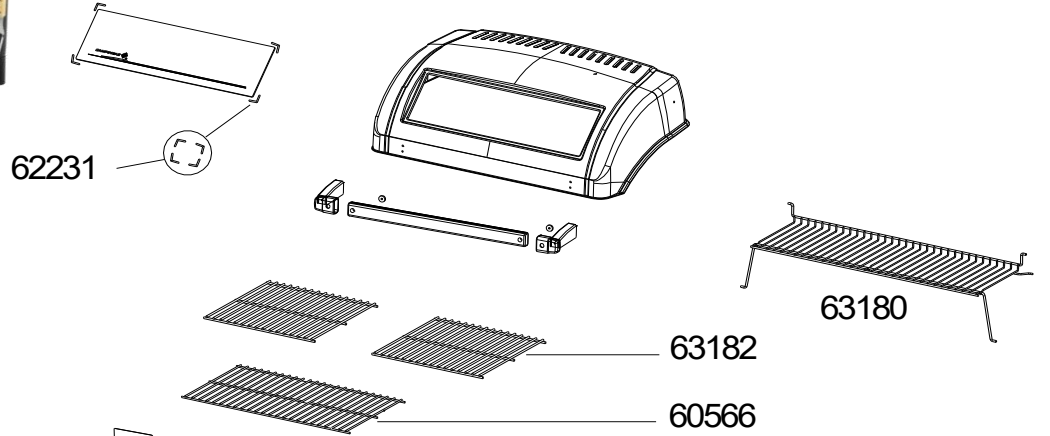

RBS PREMIUM CH

LAVA ROCKS 3.5 KG
PIERRES DE LAVE 3,5 KG
5010004860

RBS PREMIUM CH

SPARE PARTS REF.	POINTS	EN DESCRIPTIONS	FR DESCRIPTIONS
31839	30	JET	INJECTEUR
31897	50	WHEEL DIAMETER 175 (X 1)	ROUE DIAMETRE 175 (X 1)
31906	30	CYLINDER STRAP	SANGLE BOUTEILLE
60566	90	LAVA ROCK GRATE	GRILLE PIERRES DE LAVE
61325	60	DOUBLE IGNITOR	PIEZO DOUBLE
61481ZCL	50	ELECTRODE ROUND SOCKET + SUPPORT	ELECTRODE COSSE RONDE + SUPPORT
61484	110	FRONT OR REAR PANEL	PANNEAU AVANT OU ARRIERE
62231	60	GLASS SQUARE SUPPORT (x4)	EQUERRE VITRE (x4)
63180	110	ARTICULATED WARMING GRATE	GRILLE DE MIJOTAGE ARTICULEE
63182	110	ENAMELLED 1/2 COOKING GRID	1/2 GRILLE CUISSON EMAILLEE
67724	40	FOOT	PIED
67786	130	BASE BOTTOM	FOND DE CUVE
67964	50	ELECTRODE FLAT SOCKET LONG WIRE AND HOLDER	ELECTRODE FIL LONG COSSE PLATE ET SUPPORT
72312	400	FRONT BURNER 28Mb WITH INTEGRATED RAIL	BRULEUR AVANT 28Mb AVEC RAIL INTEGRE
5010001024	40	HANDLE / USTENSIL HOLDER	POIGNEE / PORTE USTENSILE
5010004860	50	LAVA ROCKS 3.5 KG	PIERRES DE LAVE 3,5 KG